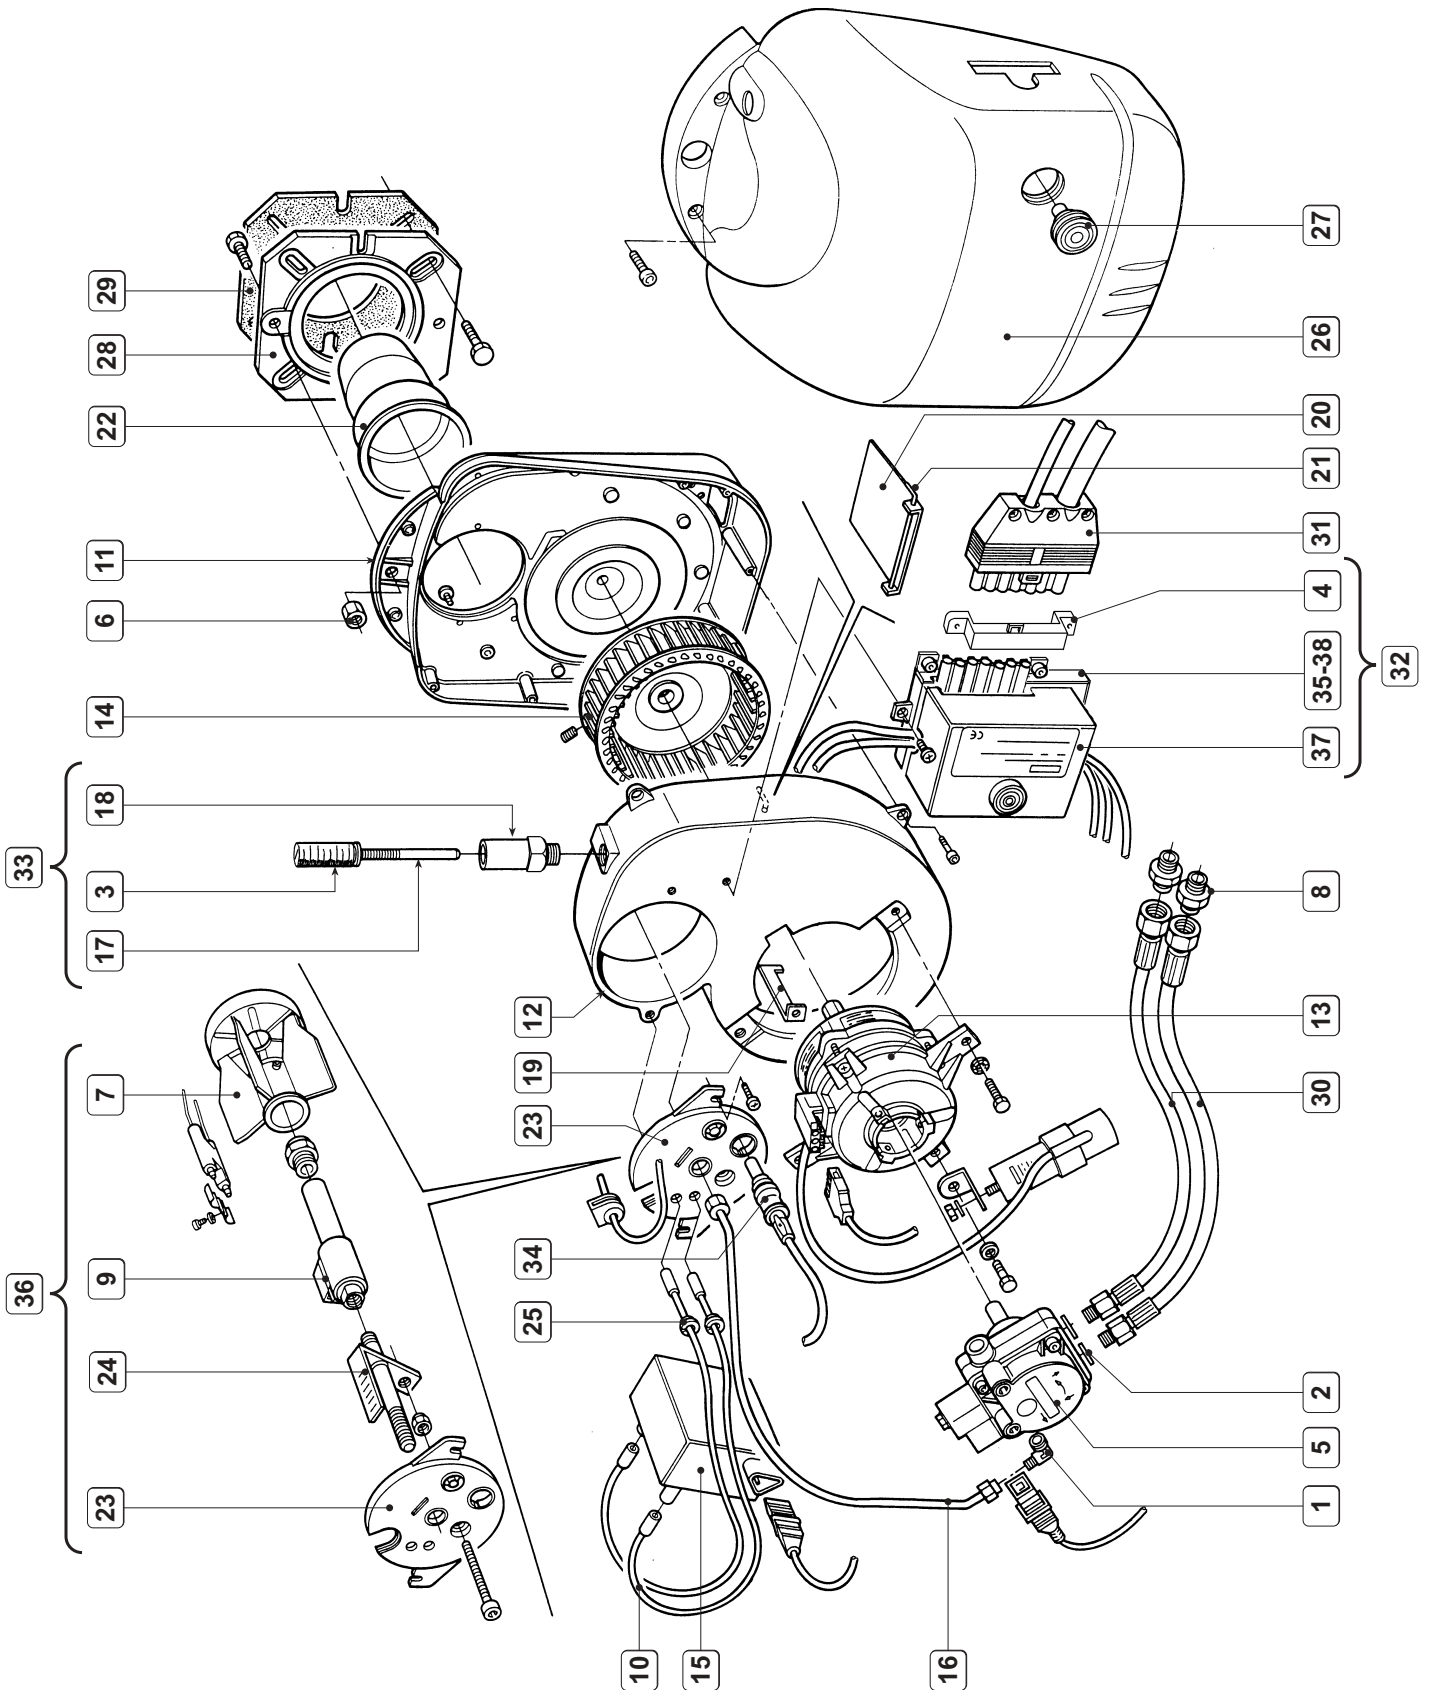

SUN G6

- LISTA PEZZI DI RICAMBIO
- SPARE PART LIST
- ERSATZSTEILE
- LISTE PIECES DETACHES
- LISTA PIEZAS DE REPUESTO

CODICE	EDIZIONE	MERCATO	VISTO
30R0324/0	05 - 02	IT - ES

Pos.	Codice	Descrizione
1	33400890	Gomito 1/8M Raccordo Ø4
2	33700930	Rosetta Øi 13,5 - Øe 18x2
3	35602140	Bussola graduata
4	35602260	Coperchio supporto apparecchiatura
5	35600920	Pompa mod. AS47A 1564 IP 0500
6	35601000	Dado M8
7	35602170	Deflettore 64/17,56 Tagli
8	35601560	Nipplo 3/8" - 1/4"
9	35600860	Preriscaldatore
10	35601621	Cavo con resistenza lg. 330
11	35601671	Scudo bruciatore
12	35601680	Coclea bruciatore
13	35601690	Motore rotazione oraria 70W
14	35601700	Ventola bruciatore 146x49 F. 12,7 RSX
15	35601710	Trasformatore Brahma art. TP2STPAF 55VA
16	35601720	Tubo alimentazione gasolio
17	35602160	Albero regolazione aria
18	35602130	Bussola per albero
19	35601761	Deflettore aria
20	35601770	Serranda aria
21	35601780	Perno serranda aria
22	35601791	Boccaglio art. 98008 Meku
23	35601800	Coperchio coclea
24	35601810	Albero polverizzatore
25	35601820	Passacavo elettrodi
26	35601832	Cofano bruciatore
27	35602270	Pulsante riarmo
28	35601850	Flangia
29	35601860	Guarnizione flangia
30	35602040	Flessibile ST6 1/4" FC - 1/4" MG lg. 900
31	36503600	Connettore M. 7P
32	38901140	Gruppo apparecchiatura
33	38900000	Gruppo albero regolazione aria
34	35601400	Fotoresistenza FC13
35	35601420	Basetta tipo "N" Brahma
36	38901080	Gruppo polverizzatore
37	35602200	Controllo fiamma "GR1 " Brahma
38	35602250	Supporto apparecchiatura