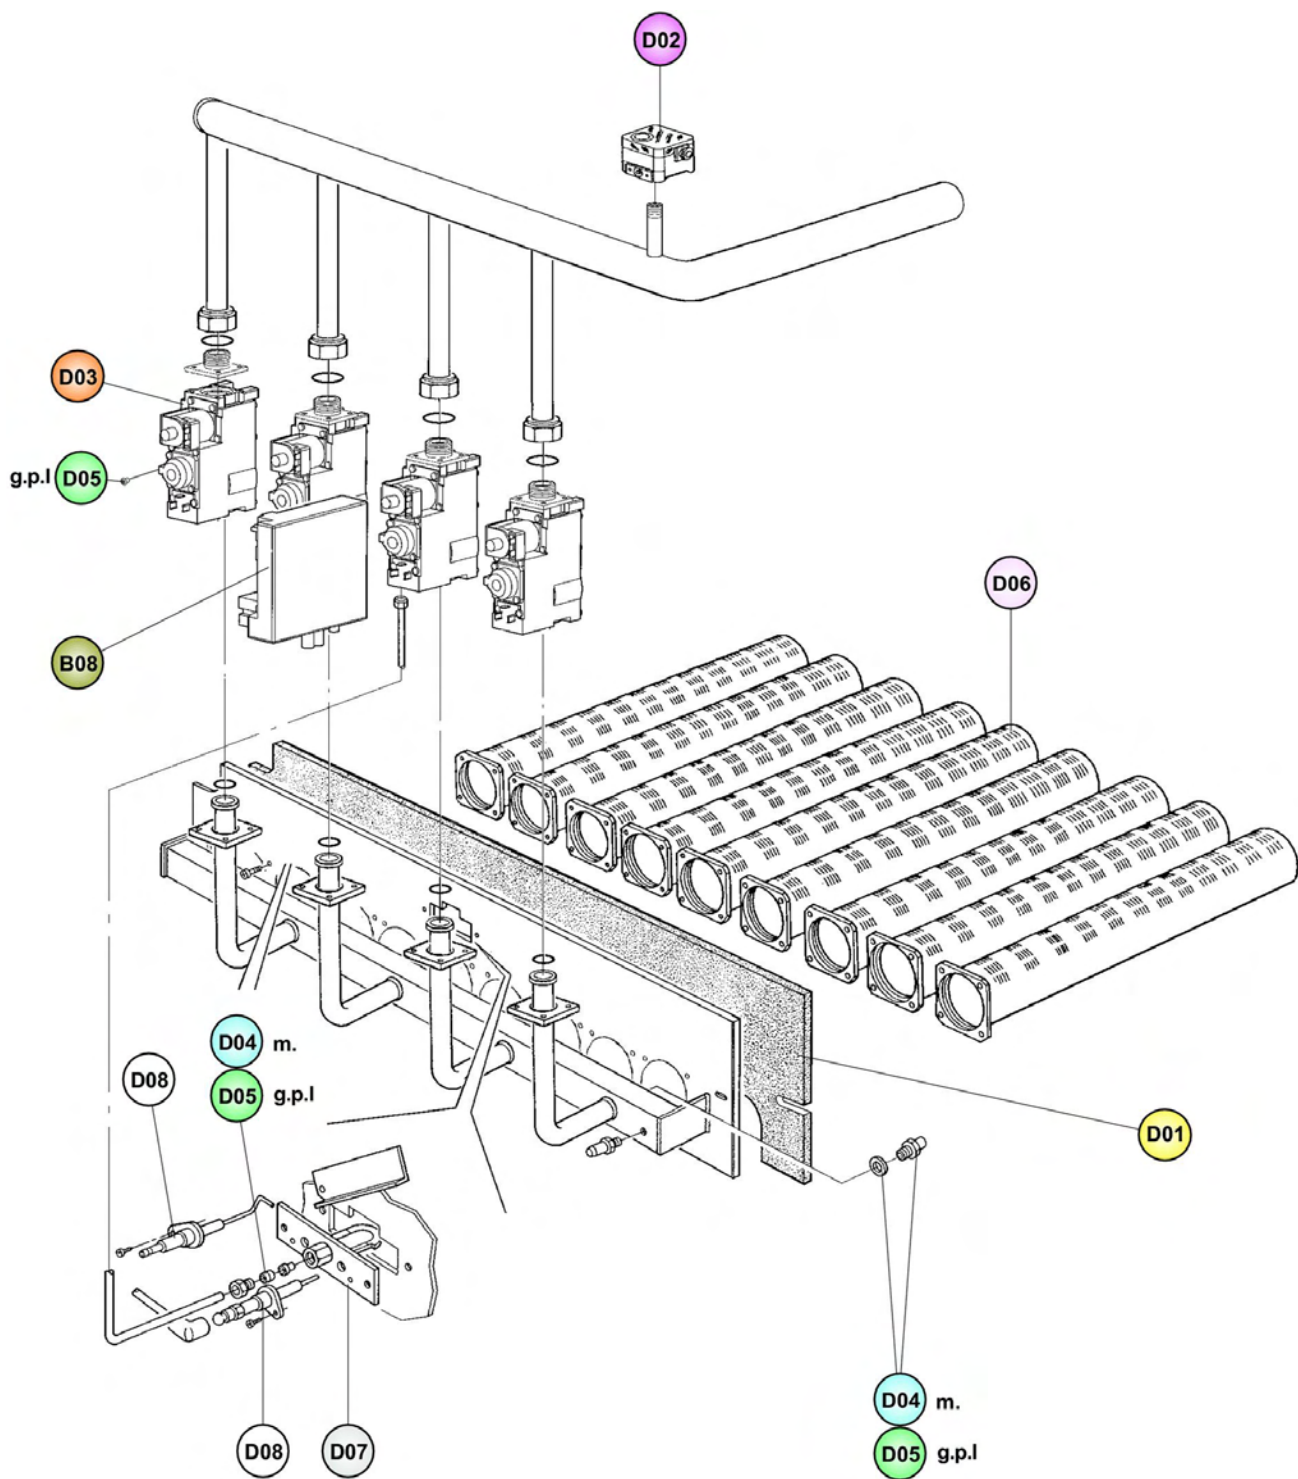

<b>LISTA PEZZI 0E2L8BXA CALD.PEGASUS F3 119 2S "B"(UN)</b>			
<b>POS.</b>	<b>CODICE</b>	<b>DESC.</b>	<b>QT.</b>
A01	39813240	KIT COPERCHIO (31104860)	1
A02	39813320	KIT FIANCO DEX. (31104950)	1
A03	39813330	KIT FIANCO SIN. (31104970)	1
A04	39814310	KIT PORTA "FoI" (31104700)	1
A05	39813420	KIT PARETE POST. (31104540)	1
B01	39813500	KIT CRUSCOTTO (38512620)	1
B02	39813580	KIT MANOP.+ TAPPI (35008000)	1
B03	39801950	KIT PULS.UP.P12P32 (36100330)	1
B04	39813590	KIT INTERR.BIP.4RH (36100440)	1
B05	39812530	KIT T/IDR.0-8b.C2000 (36400640)	1
B06	39813600	KIT TST LS1 110 C° (36401450)	1
B07	39804010	KIT TST.REG.2STD TRZ (36401880)	1
B08	39813610	KIT CENTRALINA (36507230)	1
C01	39813620	KIT GUAINA 1/2"X130 (33400690)	1
C02	39813630	KIT ELEM.DEX. (39403770)	1
C03	39813640	KIT ELEM.INT.FOR.M6 (39403780)	1
C04	39813650	KIT ELEM.INT. (39403140)	1
C05	39813660	KIT ELEM.SIN. (39403790)	1
C06	39813670	KIT BICONO (34204000)	1
C07	39813680	KIT TIR.M12X665 (34401530)	1
C08	39806180	KIT PRESSOSTATO H2O (36401930)	1
C09	39813760	KIT V/RITEGNO 1/4" (36901140)	1
C10	39801160	KIT VALV.ARIA 1/2" 502040	1
C11	39813770	KIT GUARN.102X102 (35101010)	1
C12	39813780	KIT RUBIN.SCAR.3/4" (36800490)	1
C13	39812340	KIT GUARNIZ.H2O (da 3/8"a 1")	1
D01	39813790	KIT ISOL.PORTA C.C. (35319690)	1
D02	39813870	KIT PRESSOSTATO GAS (36400850)	1
D03	39813880	KIT VALV.GAS (36802880)	1
D04	39813900	KIT 7 UG.GAS 3,40 (34009141)	1
D05	39813980	KIT 7 UG.GAS 2,15 (34009670)	1
D06	39814060	KIT BRUC.PRINCIPALE (37608010)	1
D07	39814070	KIT B/P LAVORATO (36702381)	1
D08	39814080	KIT ELETTR. (36702260-36702270)	1