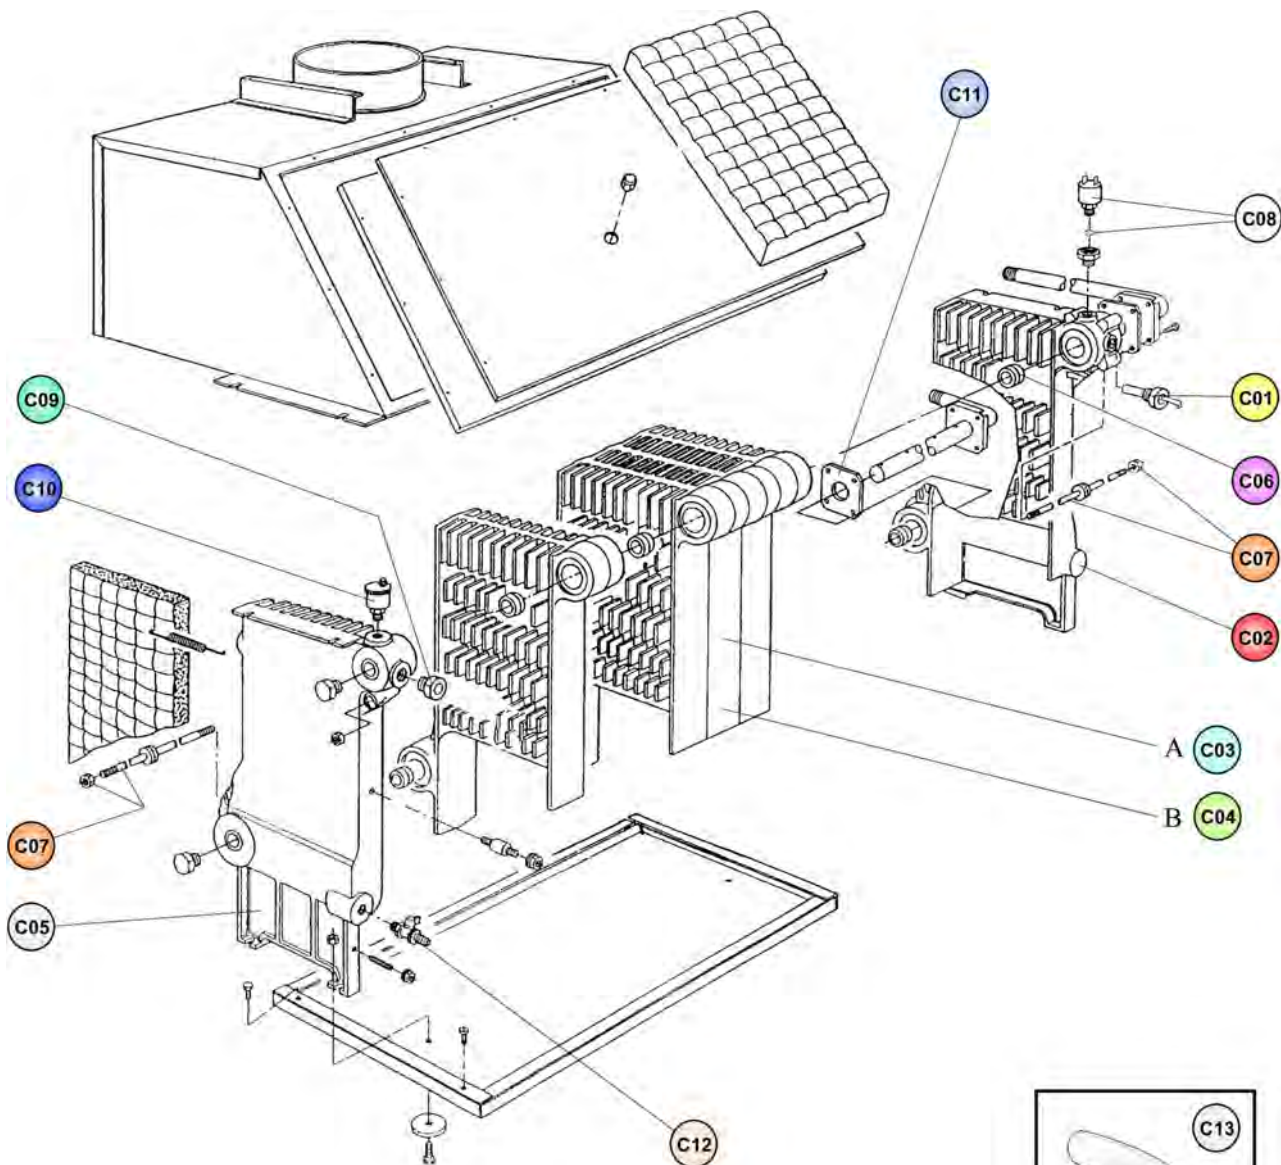

- GRUPPO ACQUA / WATER LINE / WASSERDRUCKLEITUNG -
- HYDRAULISCHE CONSTRUCTIE / CONDUITE EAU / GRUPO AGUA -