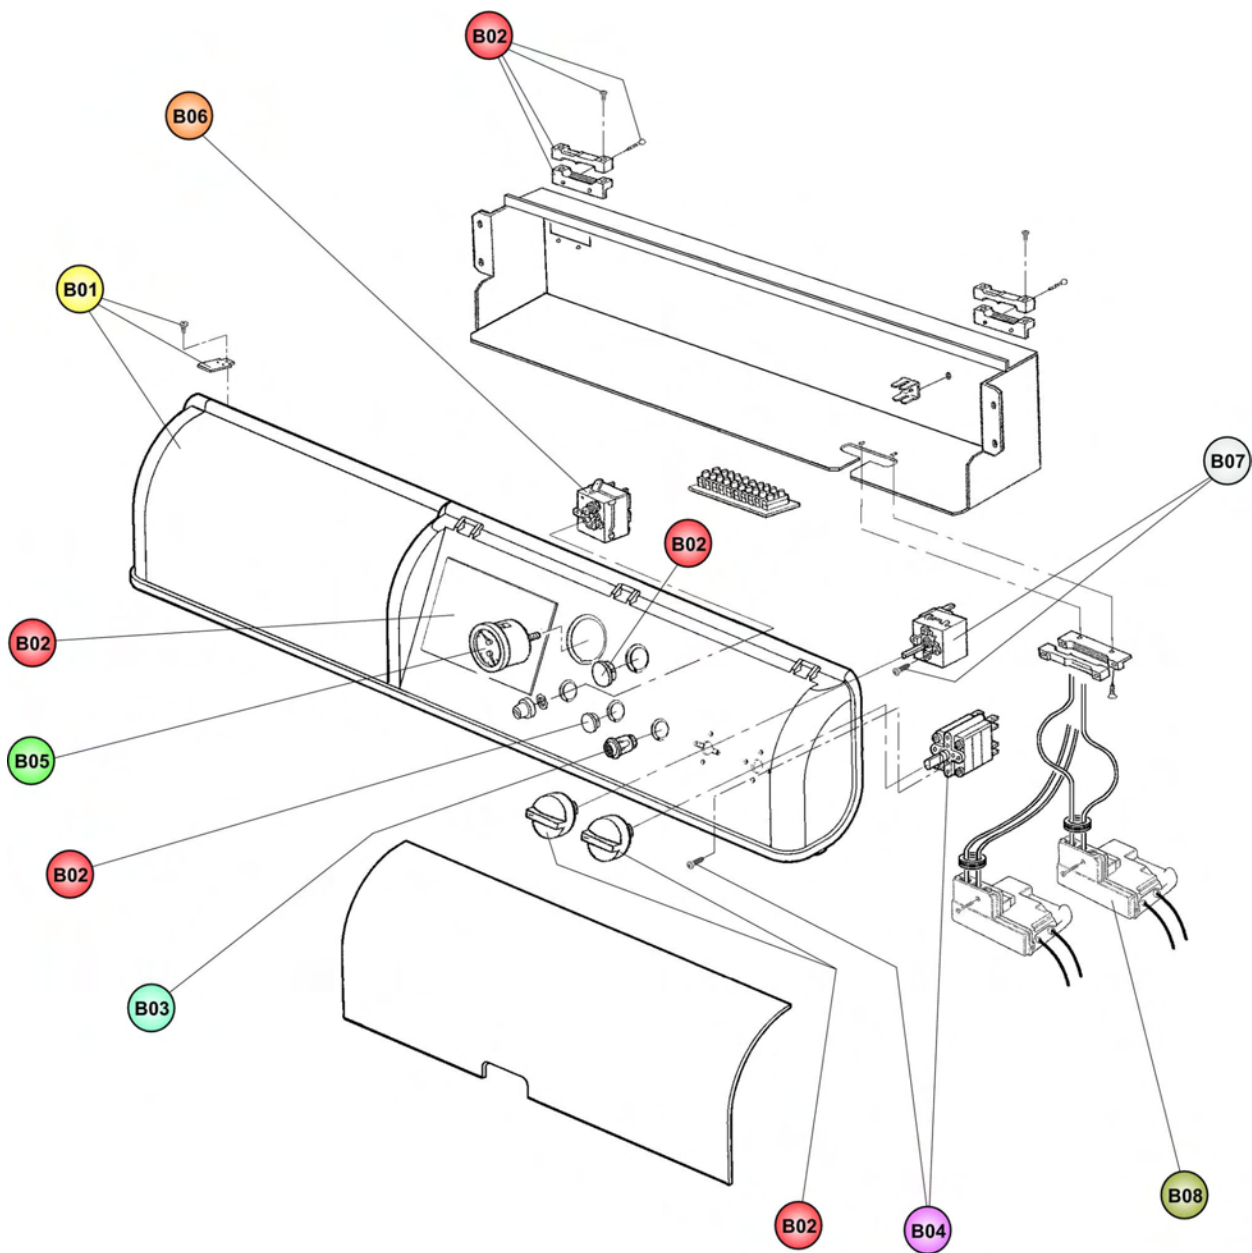

- MANTELLATURA - JACKET - KESSELVERKLEIDUNG -  
- MANTEL - JAQUETTE - CUERPO -

- GRUPPO ACQUA / WATER LINE / WASSERDRUCKLEITUNG -  
- HYDRAULISCHE CONSTRUCTIE / CONDUITE EAU / GRUPO AGUA -

- GRUPPO GAS / GAS LINE / GASSAMMLER EINHEIT -  
- GASLIJN / CONDUITE GAZ / GRUPO GAS -

<b>LISTA PEZZI 0E2L8BXA CALD.PEGASUS F3 119 2S "B"(UN)</b>			
<b>POS.</b>	<b>CODICE</b>	<b>DESC.</b>	<b>QT.</b>
A01	39813240	KIT COPERCHIO (31104860)	1
A02	39813320	KIT FIANCO DEX. (31104950)	1
A03	39813330	KIT FIANCO SIN. (31104970)	1
A04	39814310	KIT PORTA "FoI" (31104700)	1
A05	39813420	KIT PARETE POST. (31104540)	1
B01	39813500	KIT CRUSCOTTO (38512620)	1
B02	39813580	KIT MANOP.+ TAPPI (35008000)	1
B03	39801950	KIT PULS.UP.P12P32 (36100330)	1
B04	39813590	KIT INTERR.BIP.4RH (36100440)	1
B05	39812530	KIT T/IDR.0-8b.C2000 (36400640)	1
B06	39813600	KIT TST LS1 110 C° (36401450)	1
B07	39804010	KIT TST.REG.2STD TRZ (36401880)	1
B08	39813610	KIT CENTRALINA (36507230)	1
C01	39813620	KIT GUAINA 1/2"X130 (33400690)	1
C02	39813630	KIT ELEM.DEX. (39403770)	1
C03	39813640	KIT ELEM.INT.FOR.M6 (39403780)	1
C04	39813650	KIT ELEM.INT. (39403140)	1
C05	39813660	KIT ELEM.SIN. (39403790)	1
C06	39813670	KIT BICONO (34204000)	1
C07	39813680	KIT TIR.M12X665 (34401530)	1
C08	39806180	KIT PRESSOSTATO H2O (36401930)	1
C09	39813760	KIT V/RITEGNO 1/4" (36901140)	1
C10	39801160	KIT VALV.ARIA 1/2" 502040	1
C11	39813770	KIT GUARN.102X102 (35101010)	1
C12	39813780	KIT RUBIN.SCAR.3/4" (36800490)	1
C13	39812340	KIT GUARNIZ.H2O (da 3/8"a 1")	1
D01	39813790	KIT ISOL.PORTA C.C. (35319690)	1
D02	39813870	KIT PRESSOSTATO GAS (36400850)	1
D03	39813880	KIT VALV.GAS (36802880)	1
D04	39813900	KIT 7 UG.GAS 3,40 (34009141)	1
D05	39813980	KIT 7 UG.GAS 2,15 (34009670)	1
D06	39814060	KIT BRUC.PRINCIPALE (37608010)	1
D07	39814070	KIT B/P LAVORATO (36702381)	1
D08	39814080	KIT ELETTR. (36702260-36702270)	1