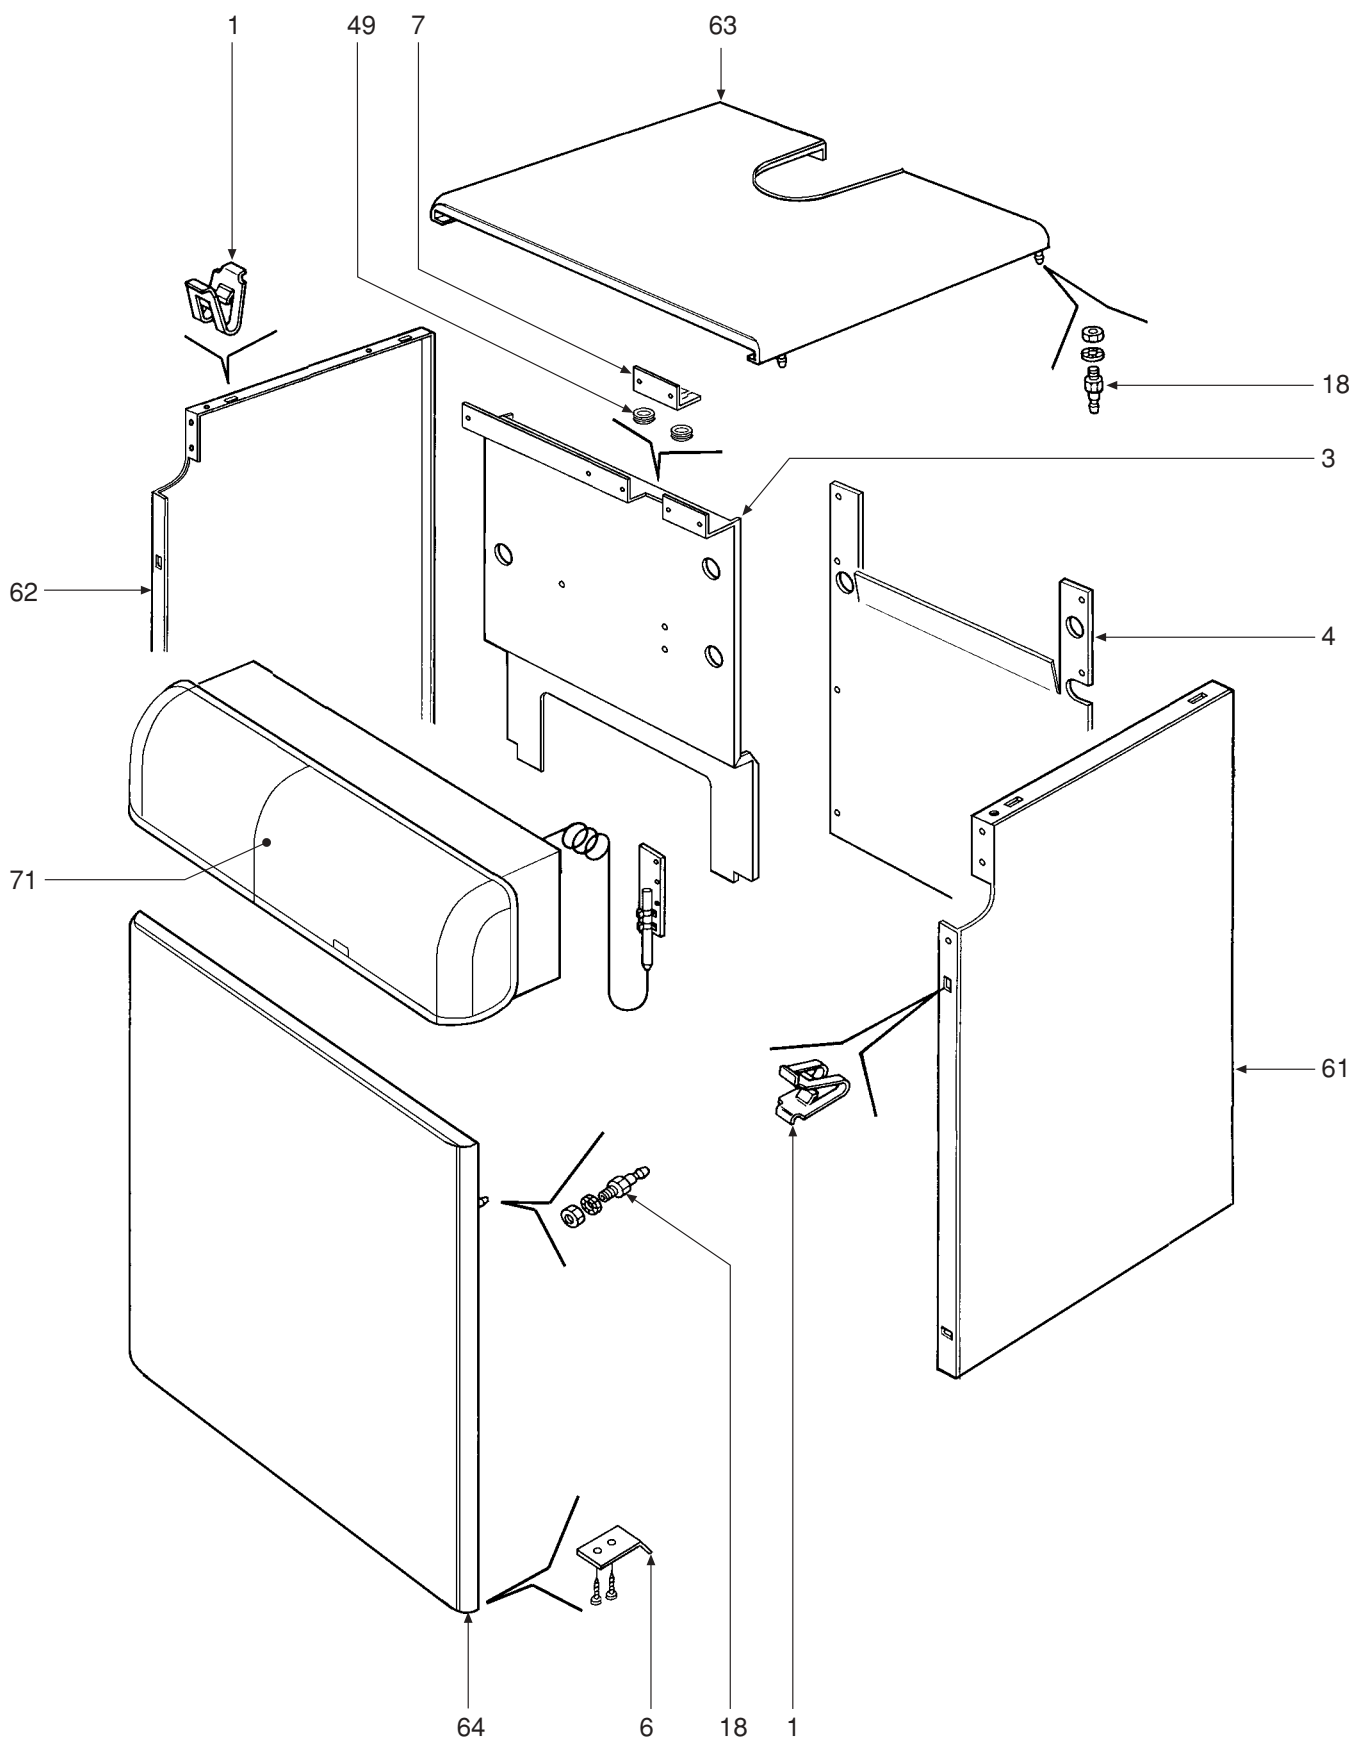

POS.	CODICE	DESCRIZIONE	51	68	85	102
1	3100210	Molletta innesto piolini	•	•	•	•
2	3100260	Molletta per bulbi	•	•	•	•
3	31103980	Parete anteriore	•			
3	31103990	Parete anteriore		•		
3	31104000	Parete anteriore			•	
3	31104010	Parete anteriore				•
4	31104060	Parete posteriore	•			
4	31104070	Parete posteriore		•		
4	31104080	Parete posteriore			•	
4	31104090	Parete posteriore				•
5	31207280	Piastrina supporto bulbo termostato fumi	•	•	•	•
6	31211680	Staffa aggancio	•	•	•	•
7	31214280	Staffa fissaggio passacavo	•	•	•	•
8	32111550	Portellino per porta camera combustione	•	•	•	•
9	32911080	Bacinella caldaia	•			
9	32911090	Bacinella caldaia		•		
9	32911100	Bacinella caldaia			•	
9	32911110	Bacinella caldaia				•
10	32915200	Lamiera protezione cablaggio	•			
10	32915210	Lamiera protezione cablaggio		•		
10	32915220	Lamiera protezione cablaggio			•	
10	32915230	Lamiera protezione cablaggio				•
11	33005320	Elemento destro finito	•	•	•	•
12	33005330	Elemento sinistro finito	•	•	•	•
13	33005340	Elemento intermedio finito	•	•	•	•
14	33301030	Flangetta diritta Ø 3/4"	•	•	•	•
15	33400280	Presa di pressione attacco conico 18" M	•	•	•	•
16	33400690	Guaina bulbi	•	•	•	•
17	33700790	Ugello G24.1 BP Polidoro	•	•	•	•
18	34000640	Piolino per innesto	•	•	•	•
19	34000880	Piolino per innesto ad asola M5	•	•	•	•
20	34008791	Flangia e supporto	•	•	•	•
21	34009280	Ugello foro Ø 3,50 (Metano)	•	•	•	•
21	34009670	Ugello foro Ø 2,15 (G.P.L.)	•	•	•	•
22	34011090	Girello 1"	•	•	•	
23	34011250	Distanziale pareti anteriore	•	•	•	•
24	34204000	Bicono Ø 58,6	•	•	•	•
25	34220800	Tubetto Ø 6 Lg. 380 in alluminio		•	•	•
25	34222730	Tubetto Ø 6 Lg. 310 in alluminio	•			
26	34223750	Tubo entrata gas	•	•	•	
26	38418750	Tubazione entrata gas				•
27	34300201	Molla per piastrina	•	•	•	•
28	34300470	Molla bloccaggio cruscotto	•	•	•	•
29	34402920	Tirante M12 x 414		•		
29	34403470	Tirante M12 x 500			•	
29	34403640	Tirante M12 x 320	•			
29	34403650	Tirante M12 x 575				•