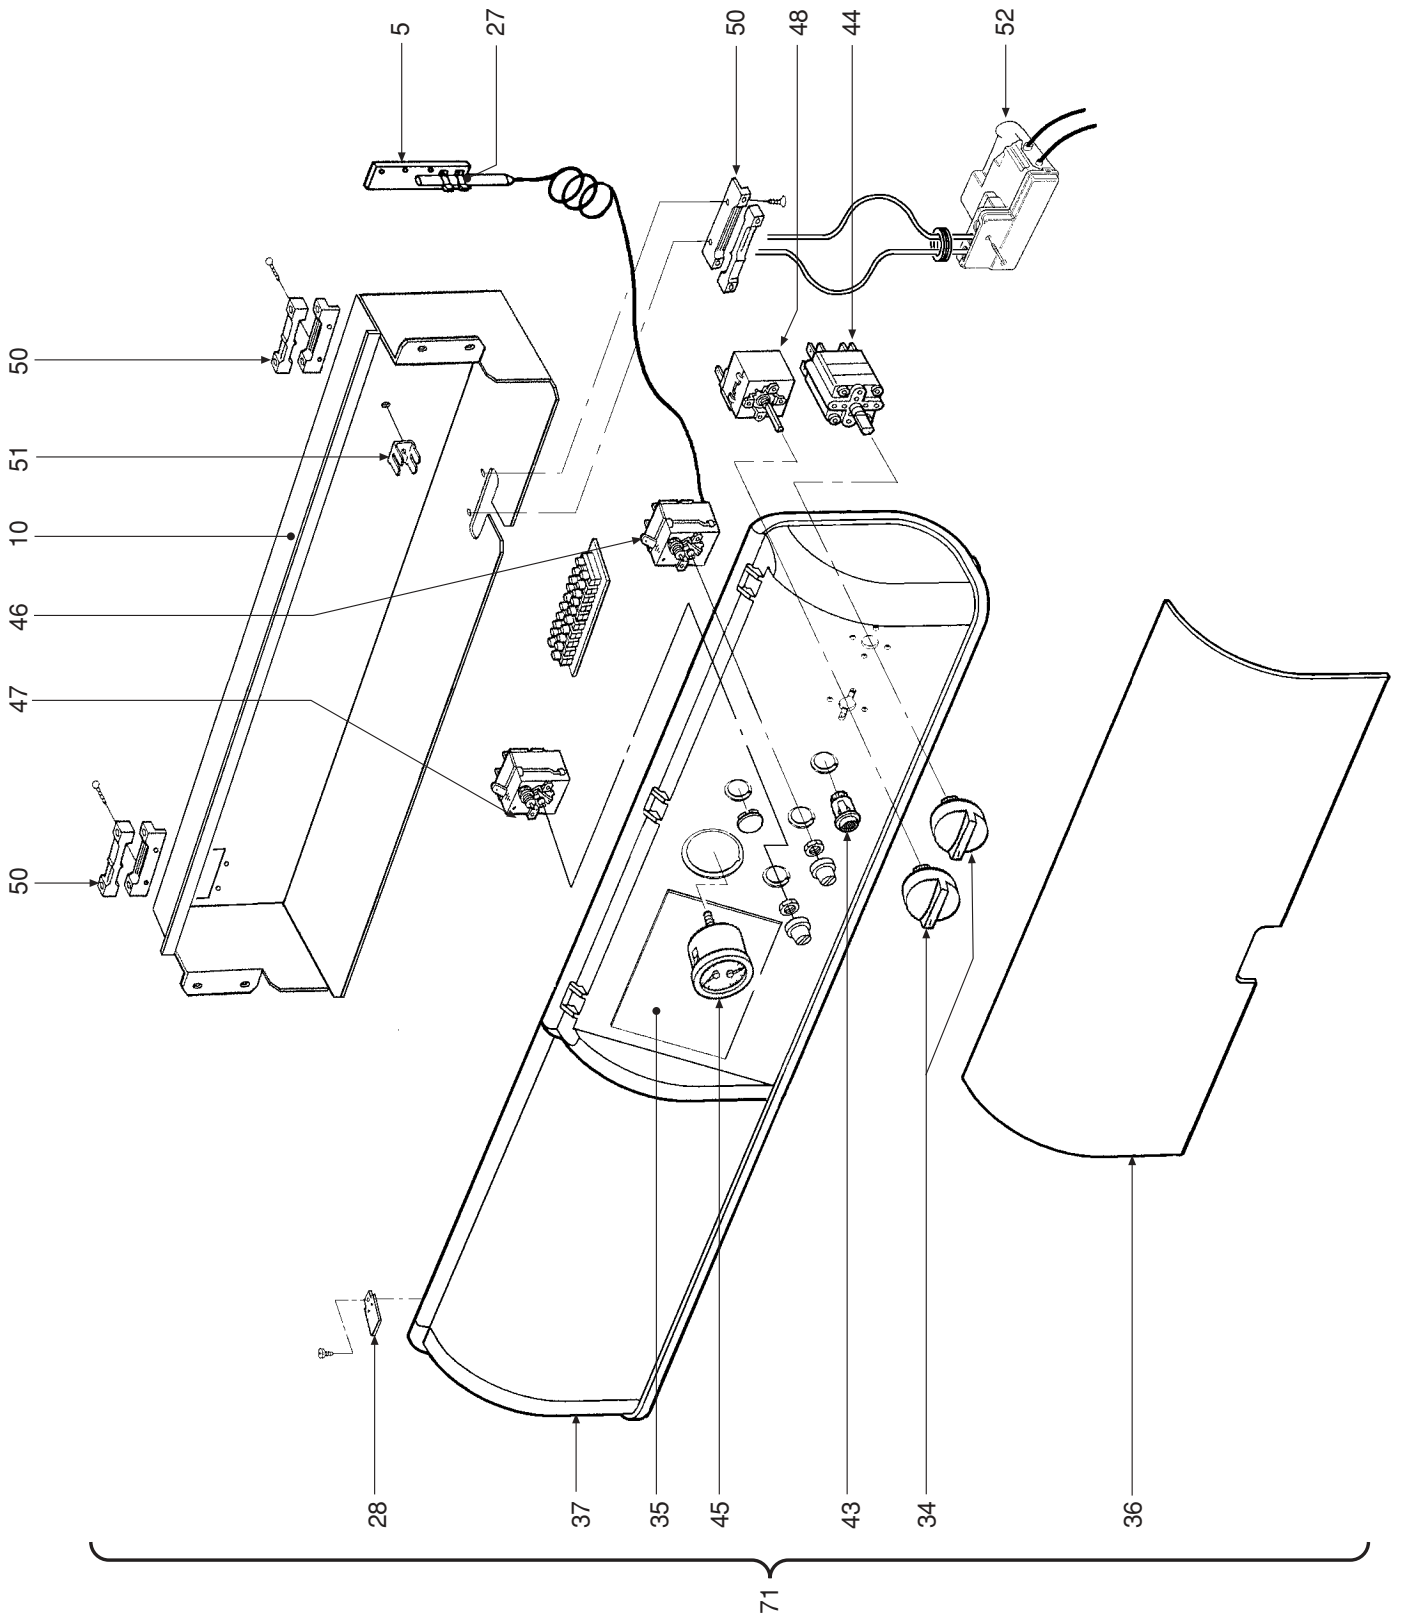

POS.	CODICE	DESCRIZIONE	51	68	85	102
1	3100210	Molletta innesto piolini	•	•	•	•
2	3100260	Molletta per bulbi	•	•	•	•
3	31103980	Parete anteriore	•			
3	31103990	Parete anteriore		•		
3	31104000	Parete anteriore			•	
3	31104010	Parete anteriore				•
4	31104060	Parete posteriore	•			
4	31104070	Parete posteriore		•		
4	31104080	Parete posteriore			•	
4	31104090	Parete posteriore				•
5	31207280	Piastrina supporto bulbo termostato fumi	•	•	•	•
6	31211680	Staffa aggancio	•	•	•	•
7	31214280	Staffa fissaggio passacavo	•	•	•	•
8	32111550	Portellino per porta camera combustione	•	•	•	•
9	32911080	Bacinella caldaia	•			
9	32911090	Bacinella caldaia		•		
9	32911100	Bacinella caldaia			•	
9	32911110	Bacinella caldaia				•
10	32915200	Lamiera protezione cablaggio	•			
10	32915210	Lamiera protezione cablaggio		•		
10	32915220	Lamiera protezione cablaggio			•	
10	32915230	Lamiera protezione cablaggio				•
11	33005320	Elemento destro finito	•	•	•	•
12	33005330	Elemento sinistro finito	•	•	•	•
13	33005340	Elemento intermedio finito	•	•	•	•
14	33301030	Flangetta diritta Ø 3/4"	•	•	•	•
15	33400280	Presa di pressione attacco conico 18" M	•	•	•	•
16	33400690	Guaina bulbi	•	•	•	•
17	33700790	Ugello G24.1 BP Polidoro	•	•	•	•
18	34000640	Piolino per innesto	•	•	•	•
19	34000880	Piolino per innesto ad asola M5	•	•	•	•
20	34008791	Flangia e supporto	•	•	•	•
21	34009280	Ugello foro Ø 3,50 (Metano)	•	•	•	•
21	34009670	Ugello foro Ø 2,15 (G.P.L.)	•	•	•	•
22	34011090	Girello 1"	•	•	•	
23	34011250	Distanziale pareti anteriore	•	•	•	•
24	34204000	Bicono Ø 58,6	•	•	•	•
25	34220800	Tubetto Ø 6 Lg. 380 in alluminio		•	•	•
25	34222730	Tubetto Ø 6 Lg. 310 in alluminio	•			
26	34223750	Tubo entrata gas	•	•	•	
26	38418750	Tubazione entrata gas				•
27	34300201	Molla per piastrina	•	•	•	•
28	34300470	Molla bloccaggio cruscotto	•	•	•	•
29	34402920	Tirante M12 x 414		•		
29	34403470	Tirante M12 x 500			•	
29	34403640	Tirante M12 x 320	•			
29	34403650	Tirante M12 x 575				•