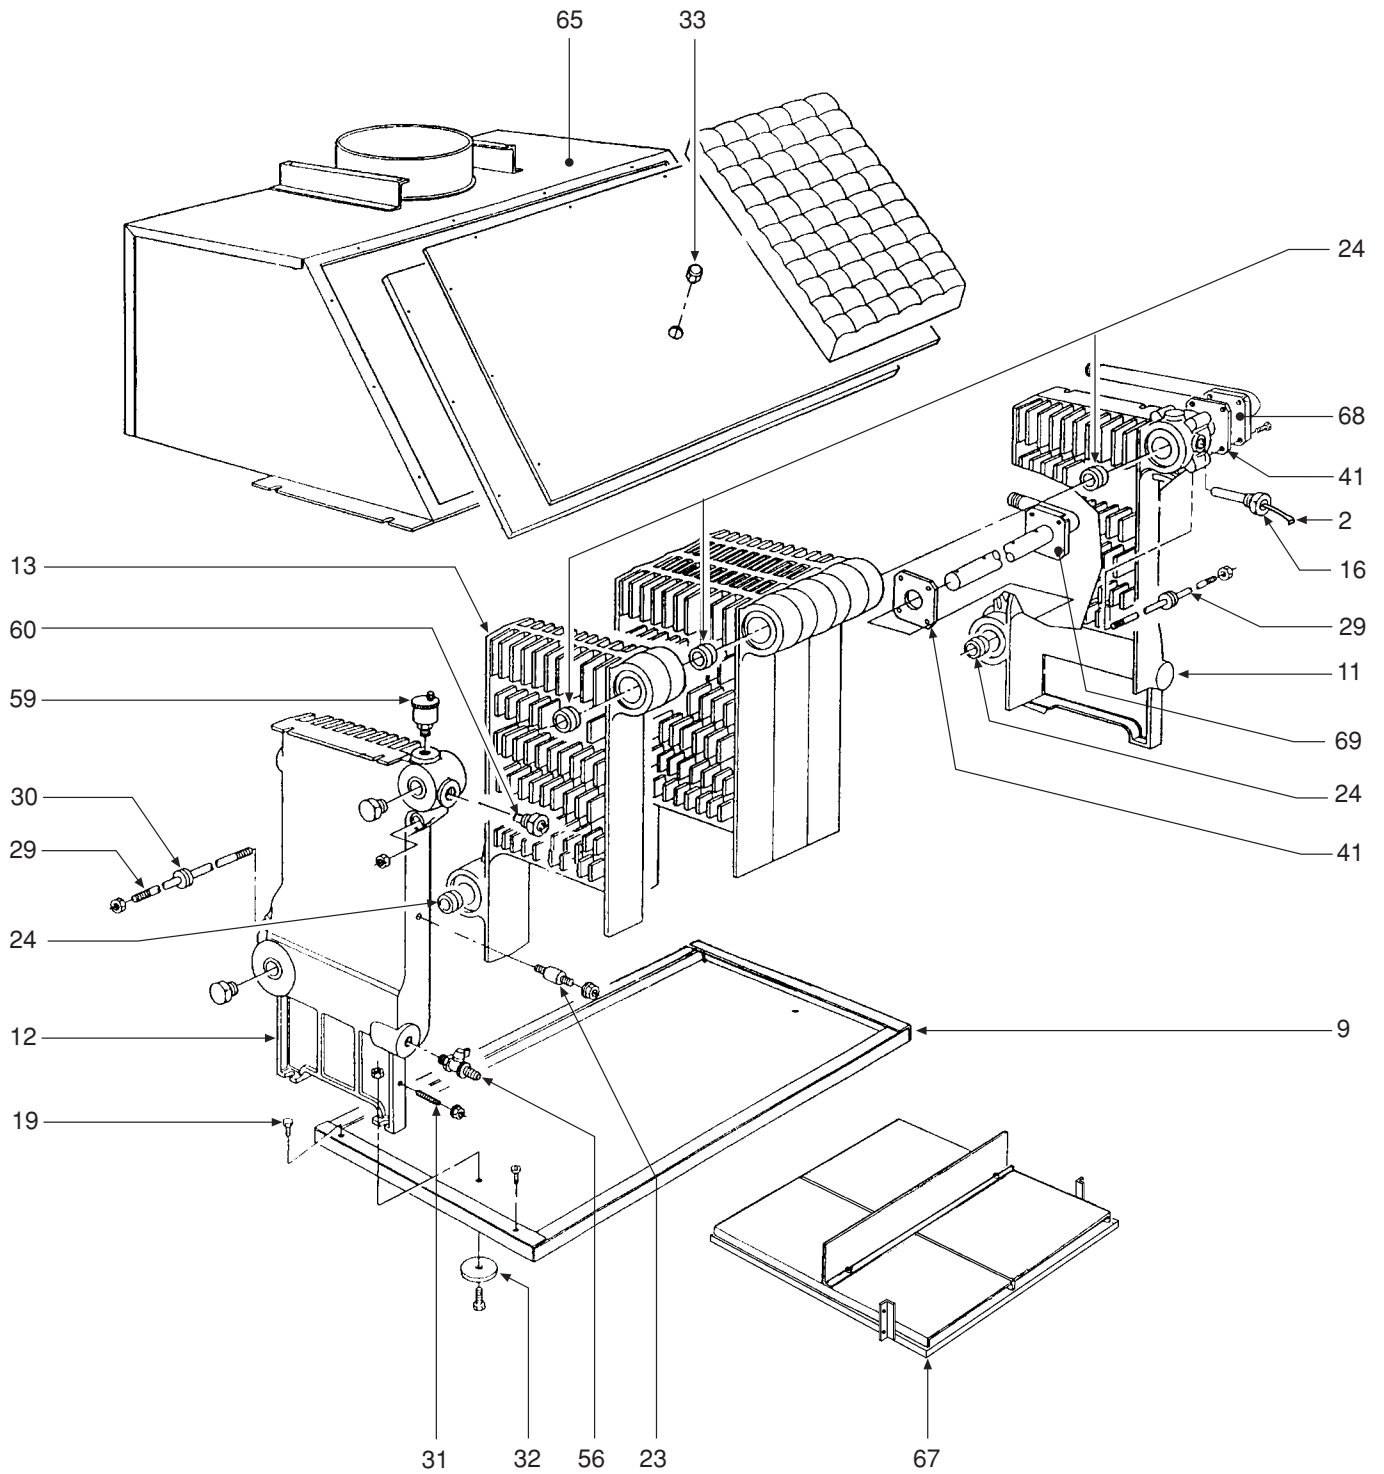

POS.	CODICE	DESCRIZIONE	51	68	85	102
1	3100210	Molletta innesto piolini	•	•	•	•
2	3100260	Molletta per bulbi	•	•	•	•
3	31103980	Parete anteriore	•			
3	31103990	Parete anteriore		•		
3	31104000	Parete anteriore			•	
3	31104010	Parete anteriore				•
4	31104060	Parete posteriore	•			
4	31104070	Parete posteriore		•		
4	31104080	Parete posteriore			•	
4	31104090	Parete posteriore				•
5	31207280	Piastrina supporto bulbo termostato fumi	•	•	•	•
6	31211680	Staffa aggancio	•	•	•	•
7	31214280	Staffa fissaggio passacavo	•	•	•	•
8	32111550	Portellino per porta camera combustione	•	•	•	•
9	32911080	Bacinella caldaia	•			
9	32911090	Bacinella caldaia		•		
9	32911100	Bacinella caldaia			•	
9	32911110	Bacinella caldaia				•
10	32915200	Lamiera protezione cablaggio	•			
10	32915210	Lamiera protezione cablaggio		•		
10	32915220	Lamiera protezione cablaggio			•	
10	32915230	Lamiera protezione cablaggio				•
11	33005320	Elemento destro finito	•	•	•	•
12	33005330	Elemento sinistro finito	•	•	•	•
13	33005340	Elemento intermedio finito	•	•	•	•
14	33301030	Flangetta diritta Ø 3/4"	•	•	•	•
15	33400280	Presa di pressione attacco conico 18" M	•	•	•	•
16	33400690	Guaina bulbi	•	•	•	•
17	33700790	Ugello G24.1 BP Polidoro	•	•	•	•
18	34000640	Piolino per innesto	•	•	•	•
19	34000880	Piolino per innesto ad asola M5	•	•	•	•
20	34008791	Flangia e supporto	•	•	•	•
21	34009280	Ugello foro Ø 3,50 (Metano)	•	•	•	•
21	34009670	Ugello foro Ø 2,15 (G.P.L.)	•	•	•	•
22	34011090	Girello 1"	•	•	•	
23	34011250	Distanziale pareti anteriore	•	•	•	•
24	34204000	Bicono Ø 58,6	•	•	•	•
25	34220800	Tubetto Ø 6 Lg. 380 in alluminio		•	•	•
25	34222730	Tubetto Ø 6 Lg. 310 in alluminio	•			
26	34223750	Tubo entrata gas	•	•	•	
26	38418750	Tubazione entrata gas				•
27	34300201	Molla per piastrina	•	•	•	•
28	34300470	Molla bloccaggio cruscotto	•	•	•	•
29	34402920	Tirante M12 x 414		•		
29	34403470	Tirante M12 x 500			•	
29	34403640	Tirante M12 x 320	•			
29	34403650	Tirante M12 x 575				•