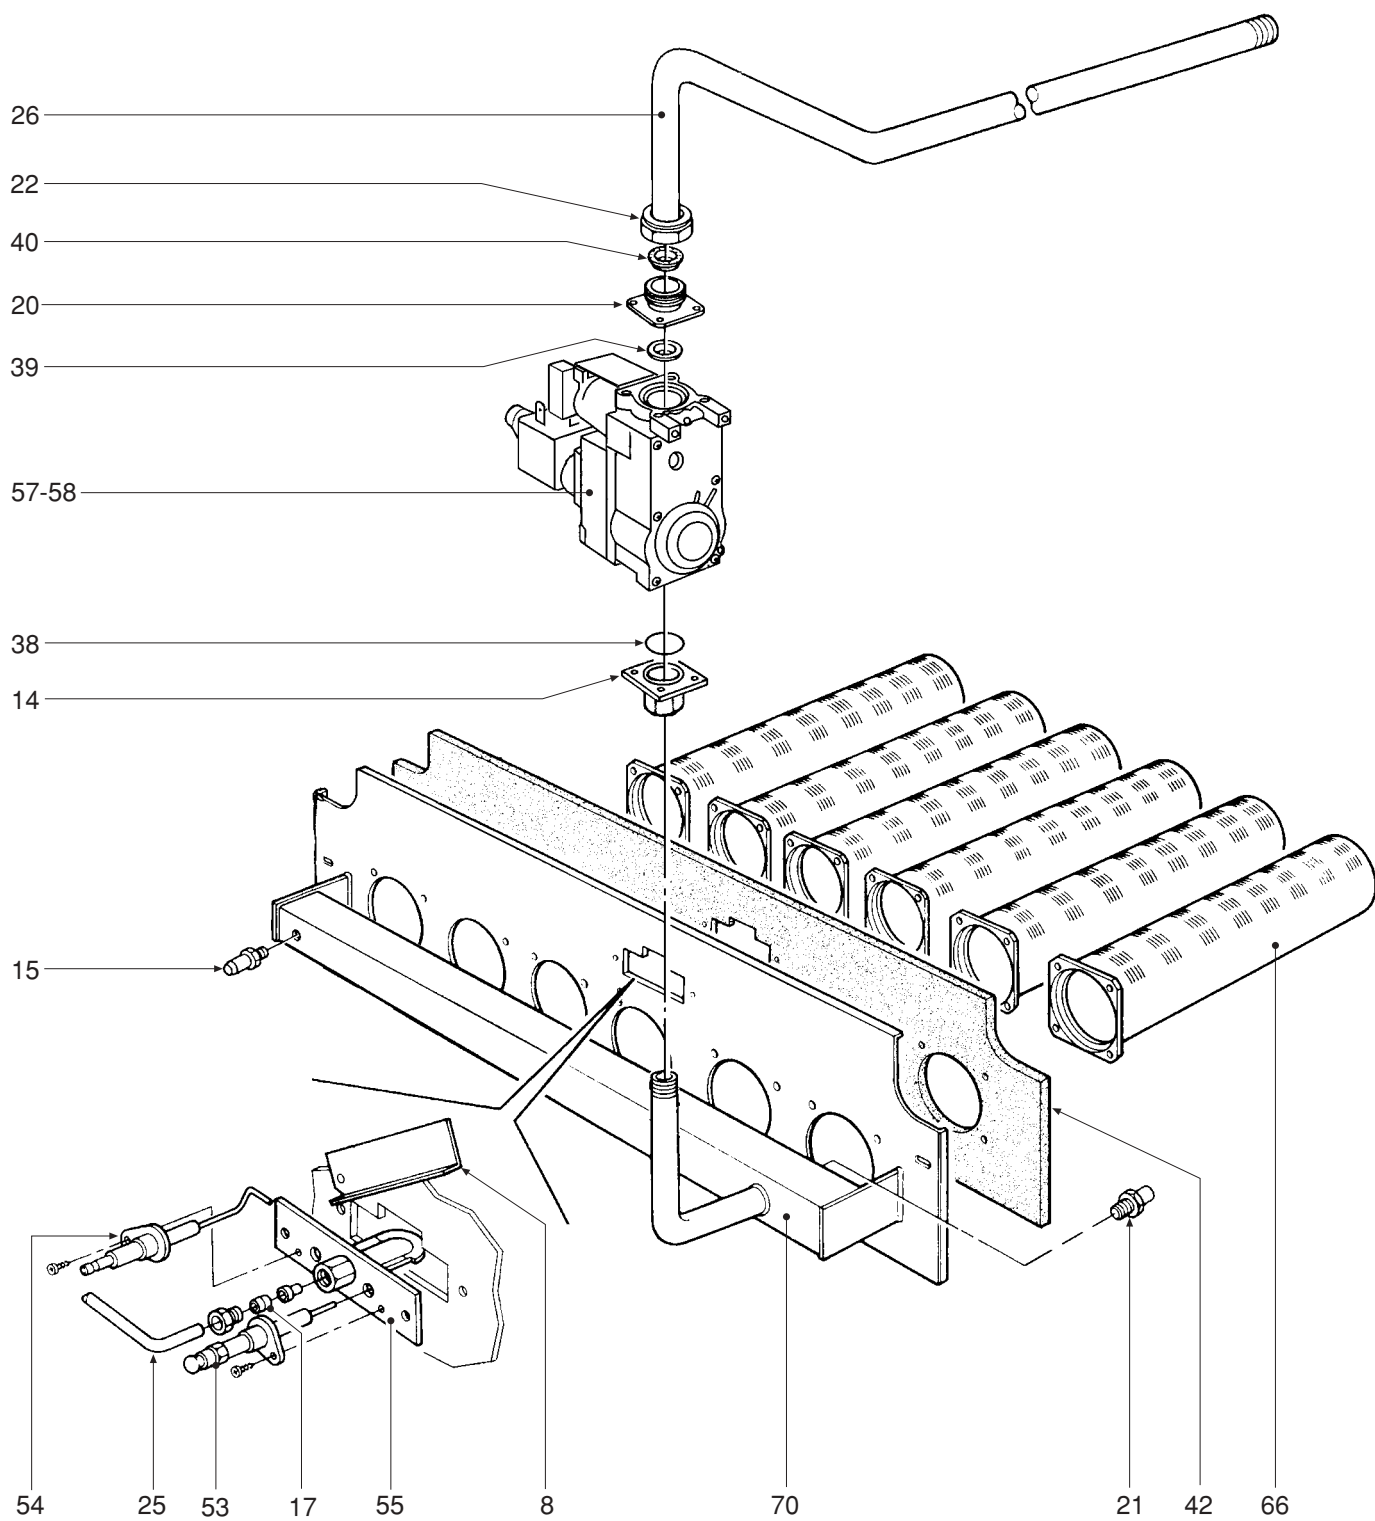

POS.	CODICE	DESCRIZIONE	51	68	85	102
1	3100210	Molletta innesto piolini	•	•	•	•
2	3100260	Molletta per bulbi	•	•	•	•
3	31103980	Parete anteriore	•			
3	31103990	Parete anteriore		•		
3	31104000	Parete anteriore			•	
3	31104010	Parete anteriore				•
4	31104060	Parete posteriore	•			
4	31104070	Parete posteriore		•		
4	31104080	Parete posteriore			•	
4	31104090	Parete posteriore				•
5	31207280	Piastrina supporto bulbo termostato fumi	•	•	•	•
6	31211680	Staffa aggancio	•	•	•	•
7	31214280	Staffa fissaggio passacavo	•	•	•	•
8	32111550	Portellino per porta camera combustione	•	•	•	•
9	32911080	Bacinella caldaia	•			
9	32911090	Bacinella caldaia		•		
9	32911100	Bacinella caldaia			•	
9	32911110	Bacinella caldaia				•
10	32915200	Lamiera protezione cablaggio	•			
10	32915210	Lamiera protezione cablaggio		•		
10	32915220	Lamiera protezione cablaggio			•	
10	32915230	Lamiera protezione cablaggio				•
11	33005320	Elemento destro finito	•	•	•	•
12	33005330	Elemento sinistro finito	•	•	•	•
13	33005340	Elemento intermedio finito	•	•	•	•
14	33301030	Flangetta diritta Ø 3/4"	•	•	•	•
15	33400280	Presa di pressione attacco conico 18" M	•	•	•	•
16	33400690	Guaina bulbi	•	•	•	•
17	33700790	Ugello G24.1 BP Polidoro	•	•	•	•
18	34000640	Piolino per innesto	•	•	•	•
19	34000880	Piolino per innesto ad asola M5	•	•	•	•
20	34008791	Flangia e supporto	•	•	•	•
21	34009280	Ugello foro Ø 3,50 (Metano)	•	•	•	•
21	34009670	Ugello foro Ø 2,15 (G.P.L.)	•	•	•	•
22	34011090	Girello 1"	•	•	•	
23	34011250	Distanziale pareti anteriore	•	•	•	•
24	34204000	Bicono Ø 58,6	•	•	•	•
25	34220800	Tubetto Ø 6 Lg. 380 in alluminio		•	•	•
25	34222730	Tubetto Ø 6 Lg. 310 in alluminio	•			
26	34223750	Tubo entrata gas	•	•	•	
26	38418750	Tubazione entrata gas				•
27	34300201	Molla per piastrina	•	•	•	•
28	34300470	Molla bloccaggio cruscotto	•	•	•	•
29	34402920	Tirante M12 x 414		•		
29	34403470	Tirante M12 x 500			•	
29	34403640	Tirante M12 x 320	•			
29	34403650	Tirante M12 x 575				•