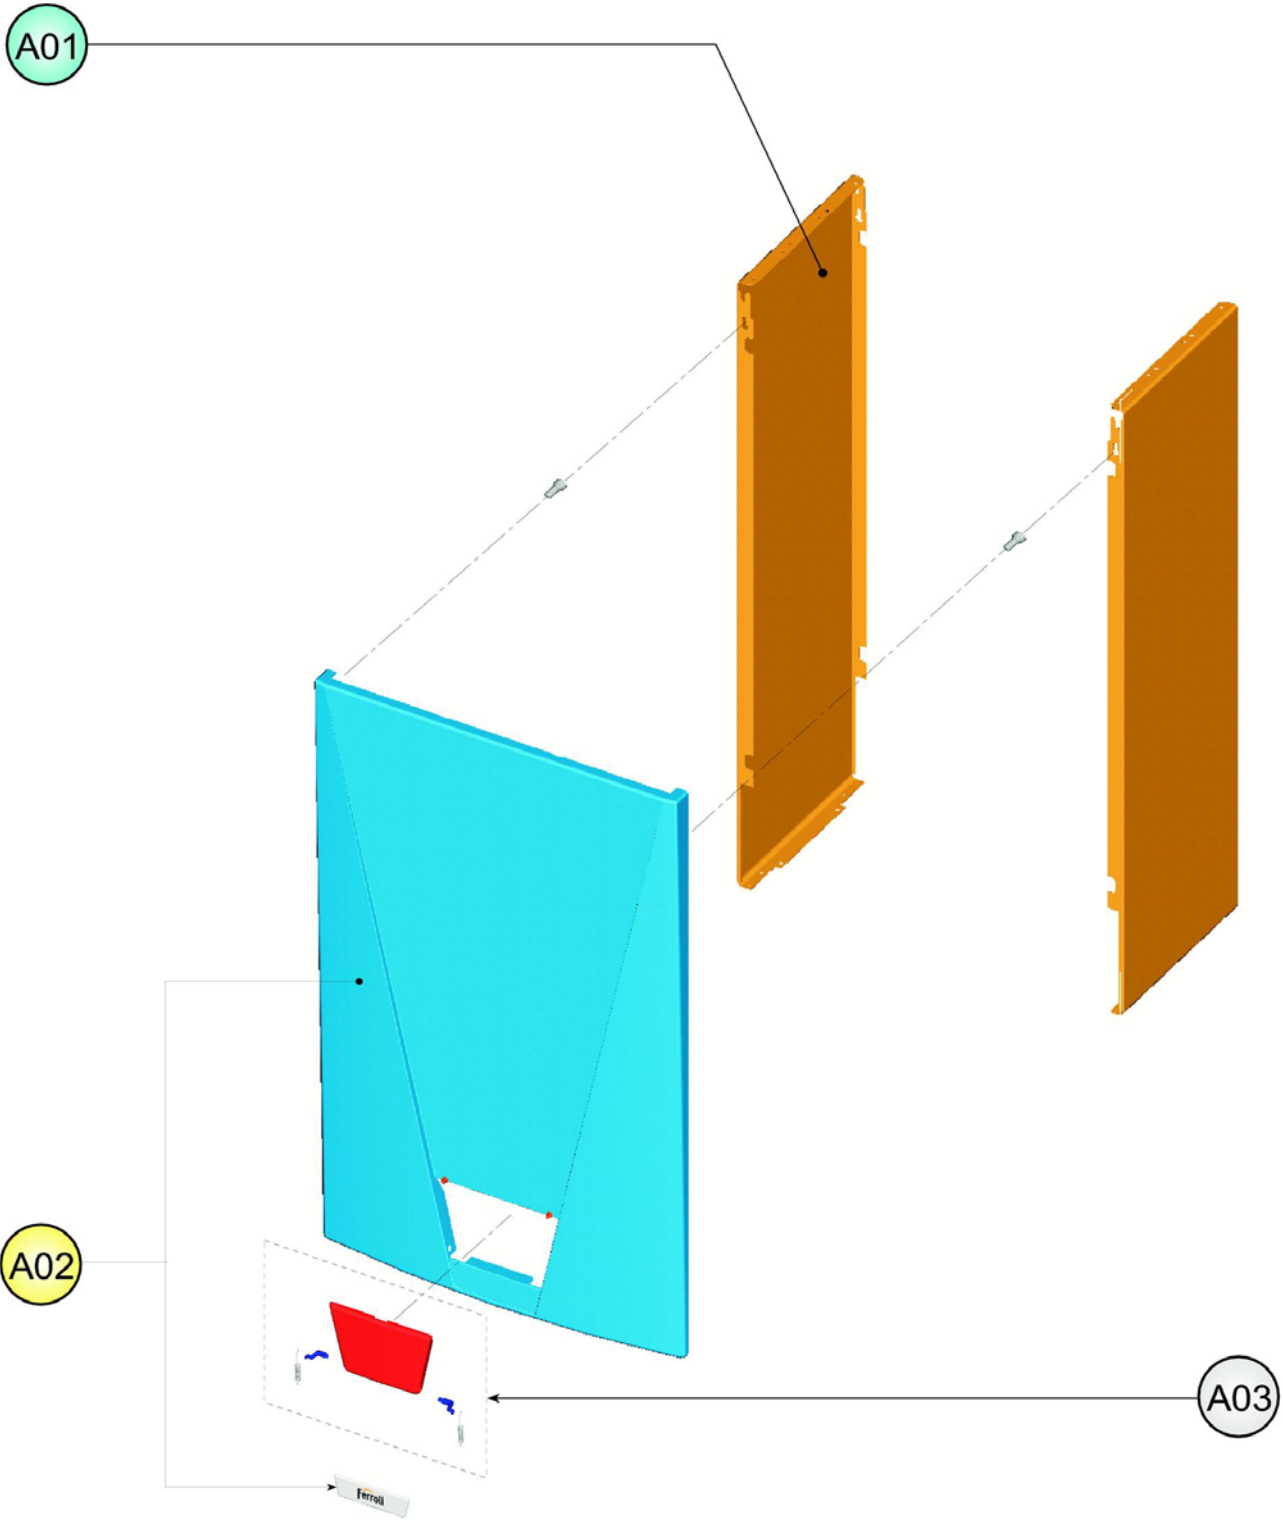

NEW ELITE F24

LISTA PEZZI DI RICAMBIO

SPARE PART LIST

ERSATZSTEILE

LIJST ONDERDELEN

LISTE PIECES DETACHES

LISTA PIEZAS DE REPUESTO

CODICE	EDIZIONE	MERCATO
30K0308000	25/07/2006	IT-A3