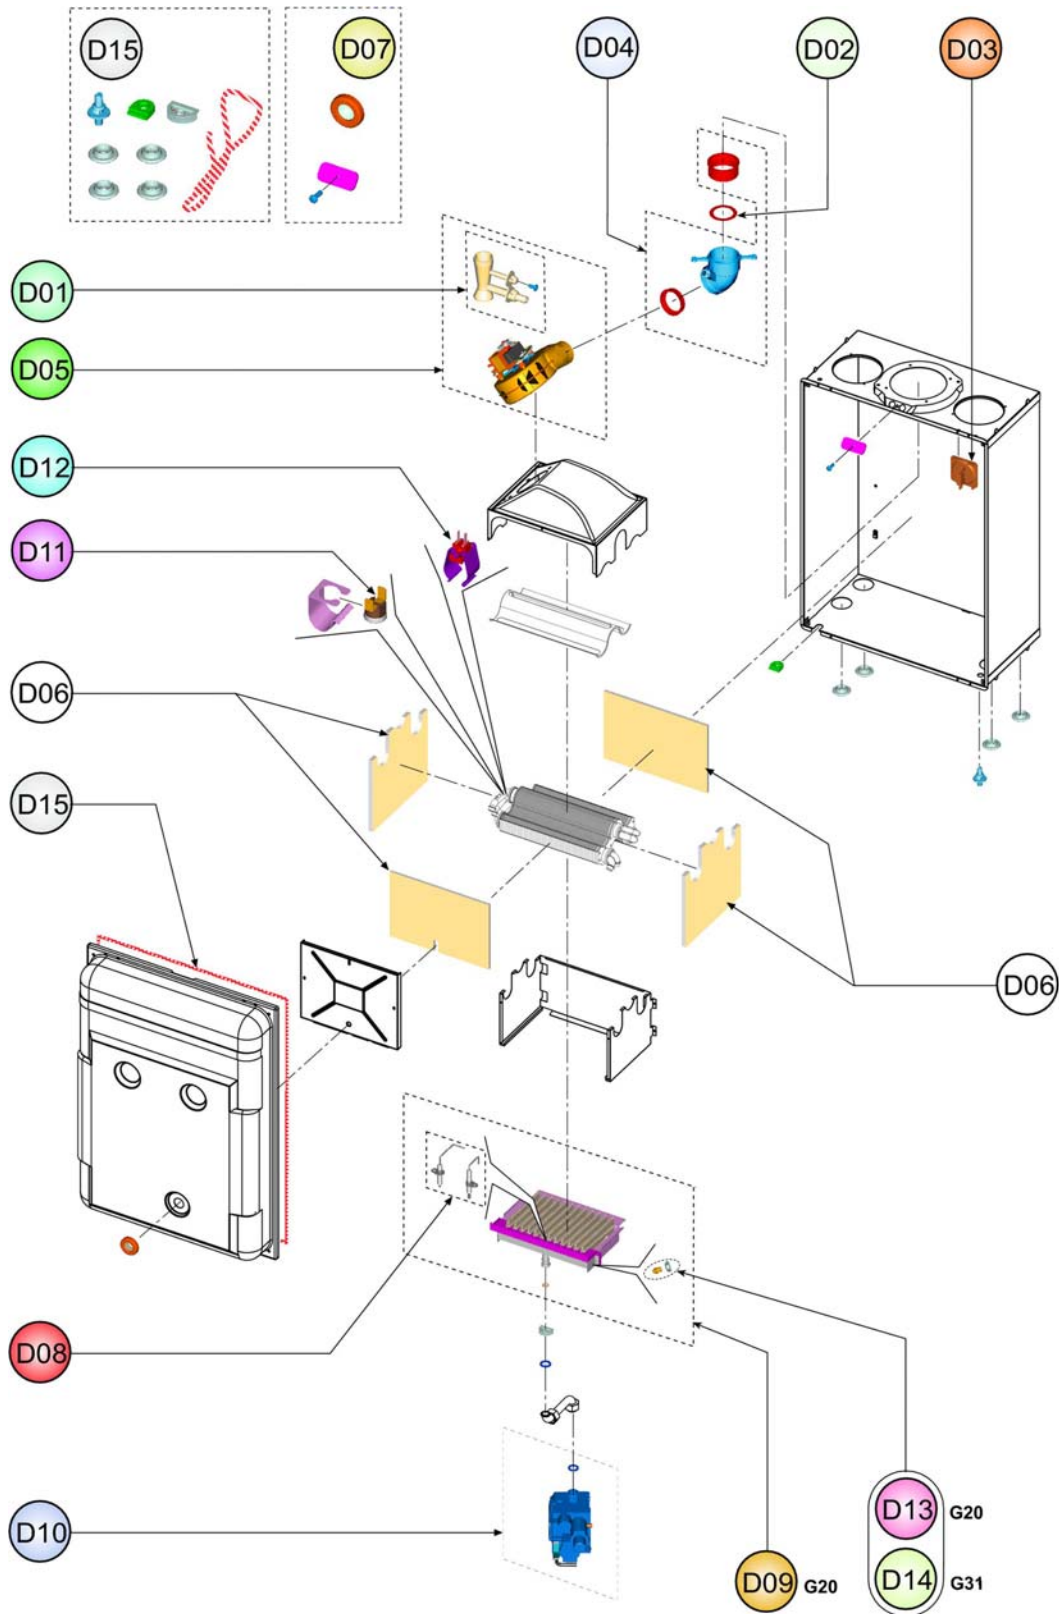

NEW ELITE F24

LISTA PEZZI DI RICAMBIO

SPARE PART LIST

ERSATZSTEILE

LIJST ONDERDELEN

LISTE PIECES DETACHES

LISTA PIEZAS DE REPUESTO

CODICE	EDIZIONE	MERCATO
30K0308000	25/07/2006	IT-A3