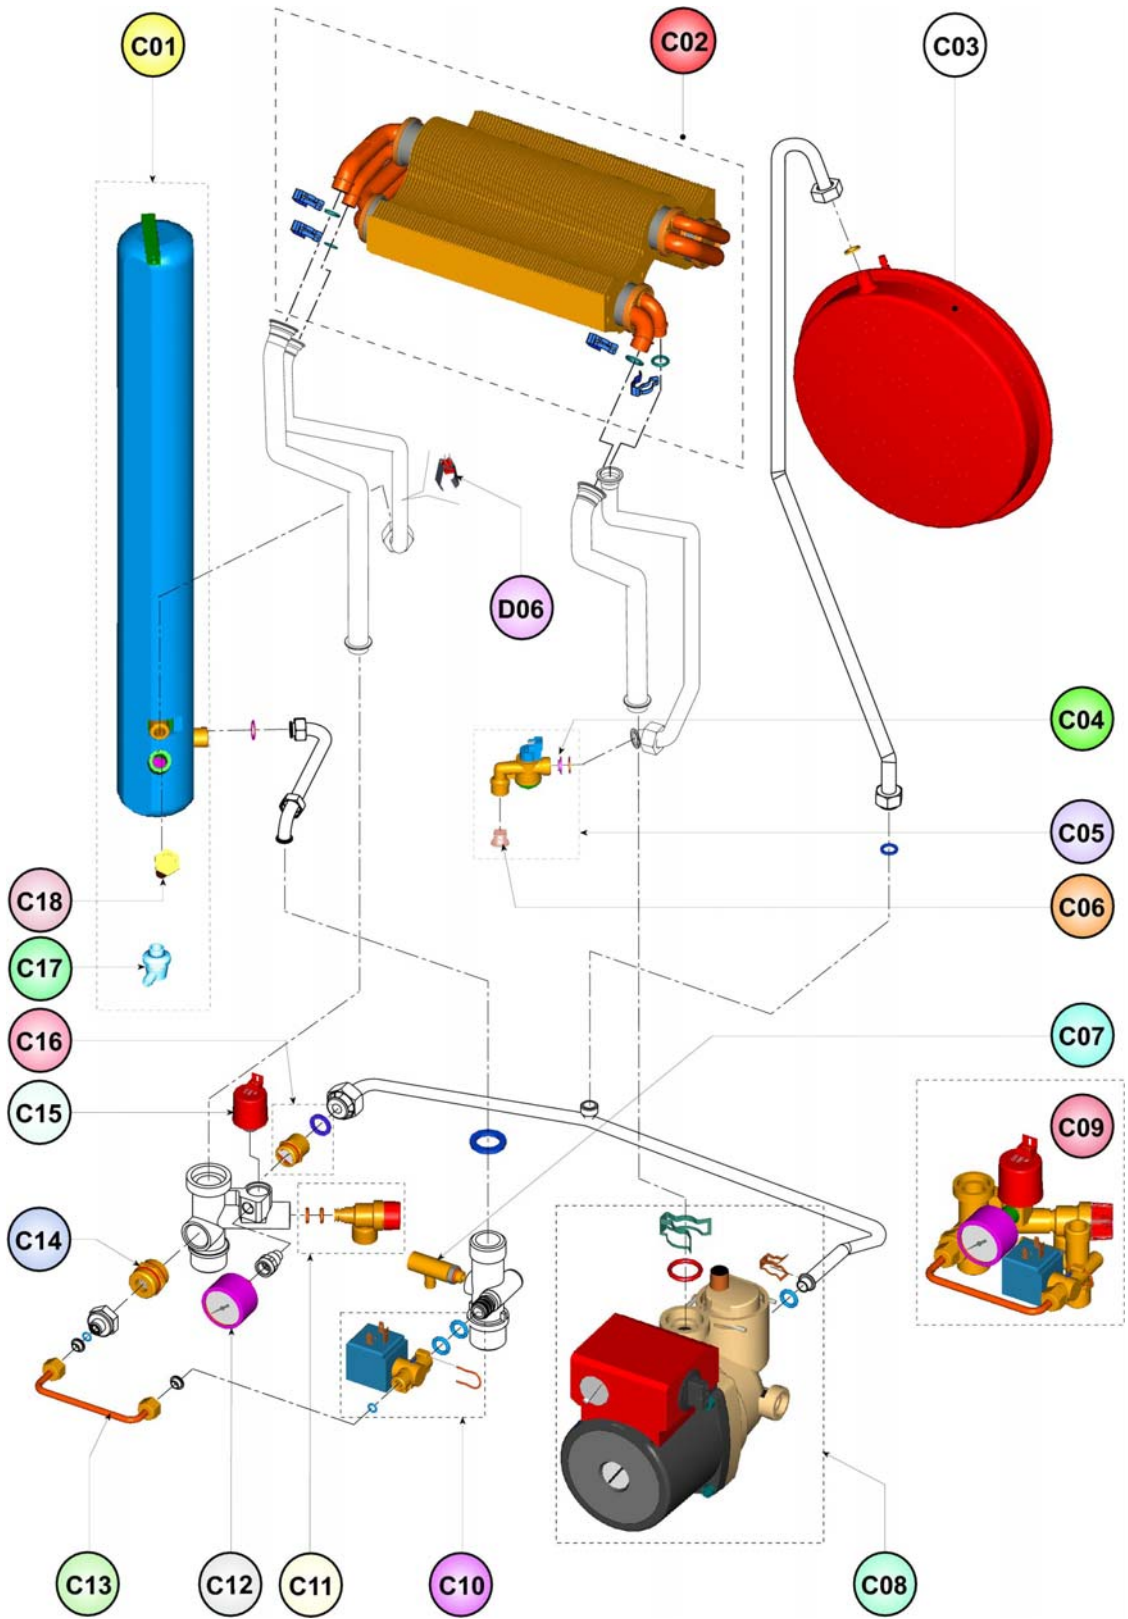

NEW ELITE F24

LISTA PEZZI DI RICAMBIO

SPARE PART LIST

ERSATZSTEILE

LIJST ONDERDELEN

LISTE PIECES DETACHES

LISTA PIEZAS DE REPUESTO

CODICE	EDIZIONE	MERCATO
30K0308000	25/07/2006	IT-A3