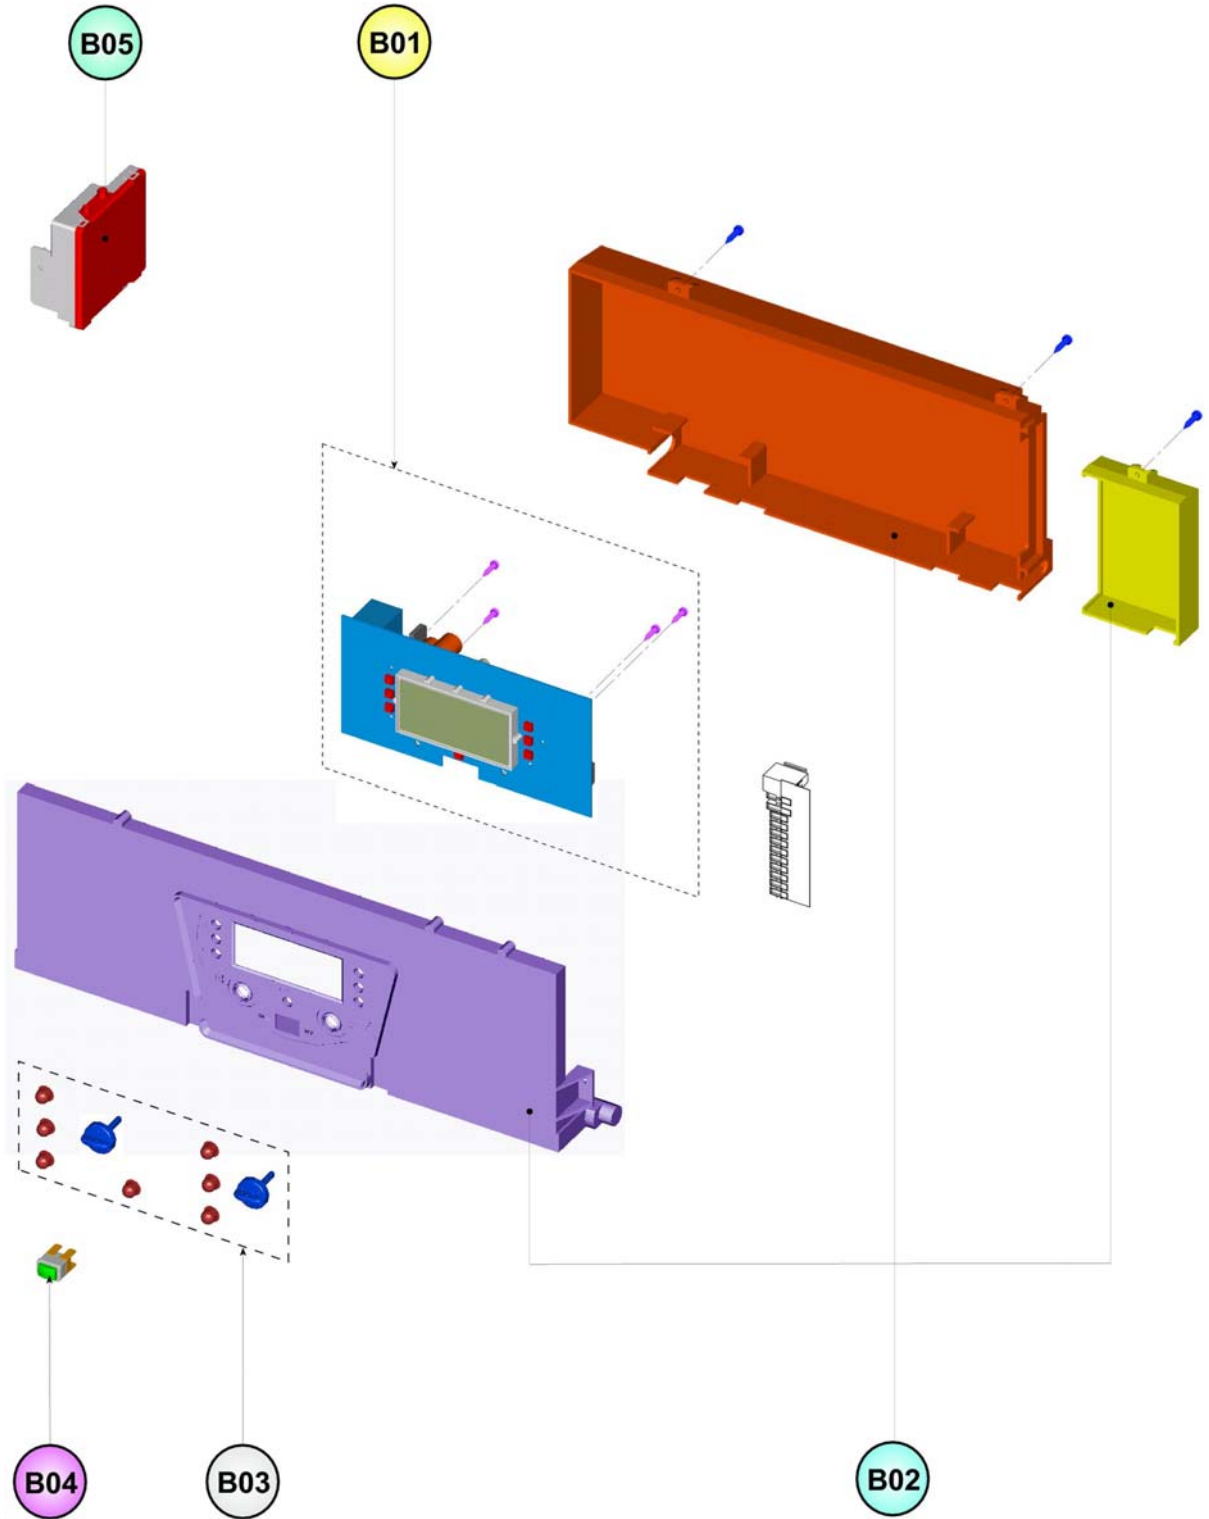

LISTA PEZZI

POS.	CODICE	DESC.	QT.
A01	39809710	KIT FIANCO REVERS. (31106260)	1
A02	39818750	KIT PANNELLO ANTER. (31107770)	1
A03	39810400	KIT PORTELLINO TRAP. (35009580)	1
B01	39809641	KIT SCHEDA DISPLAY (38320311)	1
B02	39809660	KIT SCATOLA ELETTR. *NEW ELITE	1
B03	39809650	KIT MANOP.& PULS.*NEW ELITE	1
B04	39811480	KIT 5 PULSANTI (36100460)	1
B05	39809822	KIT CENTRAL.DCF01.2 (36507392)	1
C01	39809680	KIT MICROACCUMULO (37704732)	1
C02	39819640	KIT PACCO LAM. (37404240)	1
C03	39809690	KIT VASO ESP.10Lt. (36802740)	1
C04	39801220	KIT 5 REG.PORT.10Lt. (36901030)	1
C05	39807580	KIT FLUSSOM (36400320-36901030)	1
C06	39812310	KIT Nc5 FILTRI H2O (35007480)	1
C07	39809740	KIT VALV.SIC. (39400540)	1
C08	39809770	KIT POMPA UPS 15-50 *NEW ELITE	1
C09	39818050	KIT GRUPPO H2O (38420601)	1
C10	39809780	KIT VALV.CARIC.AUT. (36900420)	1
C11	39818090	KIT VALV.SIC. (39404160)	1
C12	39809750	KIT IDROM.ATT.1/4" (36400390)	1
C13	39818070	KIT TUBO U ALIM.RUB.(39404700)	1
C14	39814270	KIT VALV.N/RIT. (39404150)	1
C15	39809470	KIT TRASDUTTORE (36400380)	1
C16	39818080	KIT VALV.BY-PASS (39404130)	1
C17	39810320	KIT RUBIN.SCARICO (36901630)	1
C18	39818810	KIT RESIST.PTC 3/8" (36507920)	1
D01	39808471	KIT PRESE (35101310-35101323)	1
D02	39820780	KIT DIAFRAMMI FUMI D.43-47	1
D03	39817510	KIT PRESS.DIFF.ARIA (36402050)	1
D04	39817540	KIT CURVA USC.FUMI (33301620)	1
D05	39817550	KIT VENTIL. (36601851)	1
D06	39804950	KIT ISOL.CAM.COMB. (mod.24)	1
D07	39811330	KIT SPIA SILICONE (35102690)	1
D08	39808800	KIT ELETTR. (36702470-36702581)	1
D09	39806950	KIT BRUC.12R.m. (37608700)	1
D10	39804880	KIT VALV.VK4105G (36802720)	1
D11	39805650	KIT TST.C.ARG.100°C (36400900)	1
D12	39809190	KIT SONDA (36200540-38320360)	1
D13	39805760	KIT 12 UG.ES7 F.1,30 (EL)	1
D14	39804780	KIT 12 UG.ES7 F.0,77 (EL)	1
D15	39817560	KIT GUARN.+PR.ARIA Sr.A9F4 new	1