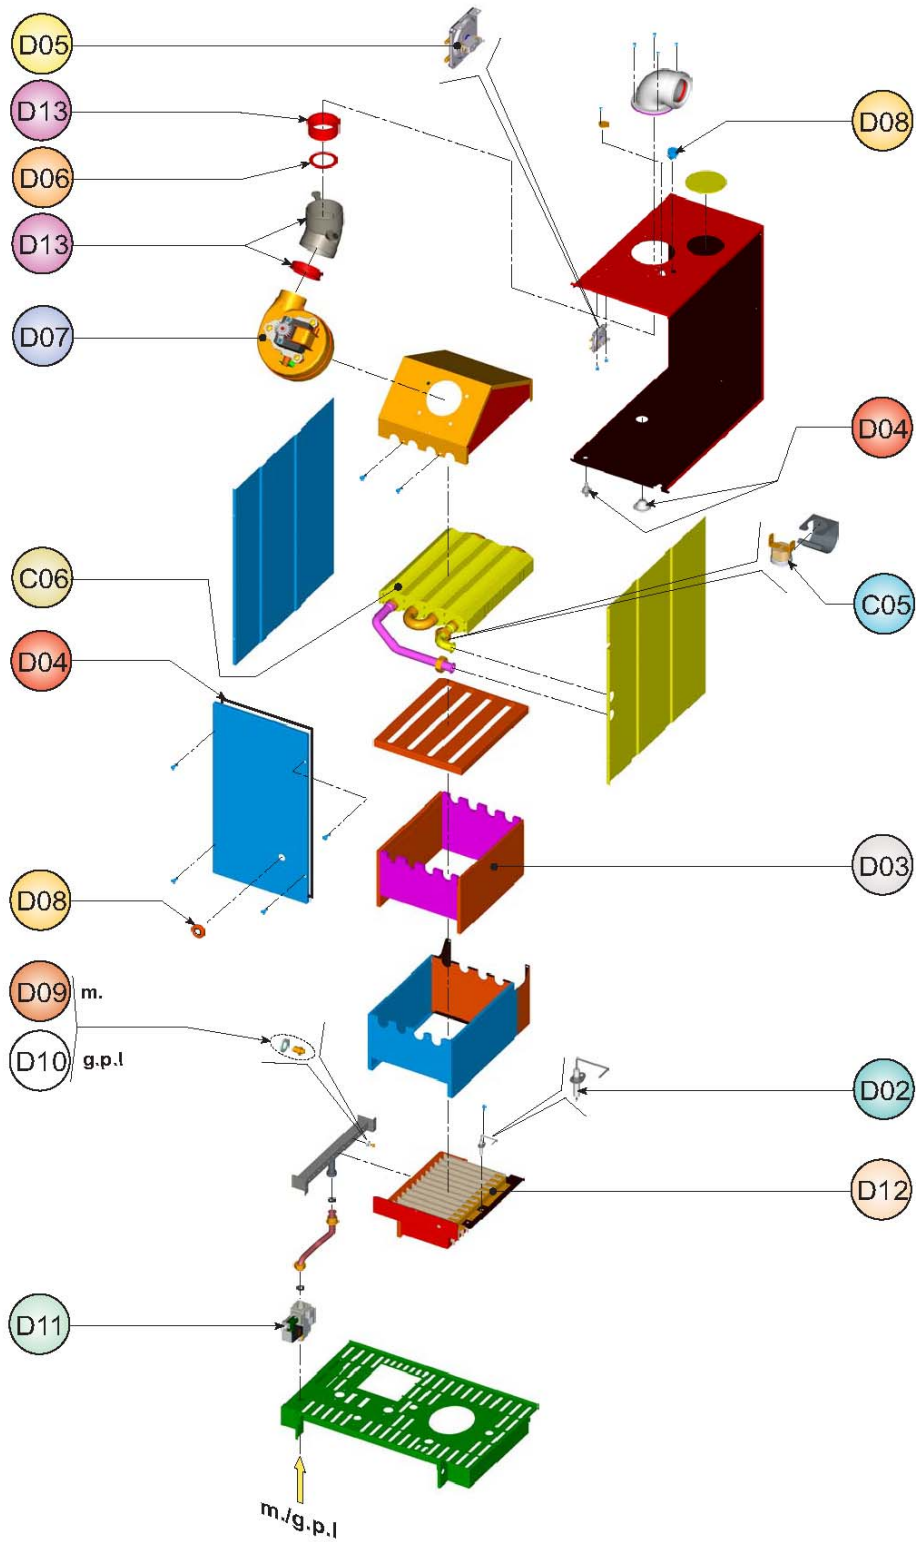

30K0242001

EDIZIONE

01/06/2005

MERCATO

IT

LISTA PEZZI 0B6X4IAA CALD.NEW ELITE 60 F24 m. (IT)

POS.	CODICE	DESC.	QT.
A01	39817800	KIT FIANCO REV. (31115520)	1
A02	39817810	KIT PANNELLO A."FOL" (31115560)	1
A03	39809720	KIT PORTELLINO RAME Fm.A6-B6	1
B01	39811480	KIT 5 PULSANTI (36100460)	1
B02	39817750	KIT TASTI NERI N°2 (35102320)	1
B03	39817760	KIT SCATOLA ELETTR. (35011660)	1
B04	39817770	KIT CENTRALINA "DSP" (38321260)	1
C01	39812340	KIT GUARNIZ.H2O (da 3/8"a 1")	1
C02	39808560	KIT SONDA BOILER (36200560)	1
C03	39810220	KIT SONDA TEMP. RISC. (36200540)	1
C04	39810320	KIT RUBIN. SCARICO (36901630)	1
C05	39805650	KIT TST.C.ARG.100°C (36400900)	1
C06	39817780	KIT PACCO LAM. (37400180)	1
C07	39809470	KIT TRASDUTTORE (36400380)	1
C08	39811270	KIT VALV. RIT. 3/4" (36901970)	1
C09	39809750	KIT IDROM.ATT.1/4" (36400390)	1
C10	39817820	KIT POMPA (36601900)	1
C11	39810360	KIT RUBIN. 3/8" (36901940)	1
C12	39818200	KIT VASO ESP.2Lt. (36800480)	1
C13	39800130	KIT VALV.SIC.MF1/2" (36900660)	1
C14	39808980	KIT RUBINETTO 3/8" (36901470)	1
C15	39809010	KIT RUBIN. 1/2" (36900700)	1
C16	39809950	KIT VALV.SIC.9bar (36900460)	1
C17	39808060	KIT ANODO MAGN. (39400420)	1
C18	39817830	KIT VASO ESP.8Lt. (36800450)	1
C19	39817790	KIT BOILER 60Lt. (37704810)	1
C20	39808990	KIT VALV. RITEGNO (36900090)	1
D02	39812170	KIT ELETTRODO ACC. (36702581)	1
D03	39809990	KIT ISOL.C.COMB. (mod.24 BOIL)	1
D04	39818000	KIT GUARN.+ PRESA ARIA Sr.B6F0	1
D05	39817510	KIT PRESS. DIFF. ARIA (36402050)	1
D06	39817520	KIT DIAFR.FUMI (32700880-890)	1
D07	39817550	KIT VENTIL. (36601850)	1
D08	39811330	KIT SPIA SILICONE (35102230)	1
D09	39805760	KIT 12 UG.ES7 F.1,30 (EL)	1
D11	39817850	KIT VALV. GAS (36800420)	1
D12	39817860	KIT CASSETTO 12R. (37608080)	1
D13	39817990	KIT CURVA USC. FUMI (33301610)	1