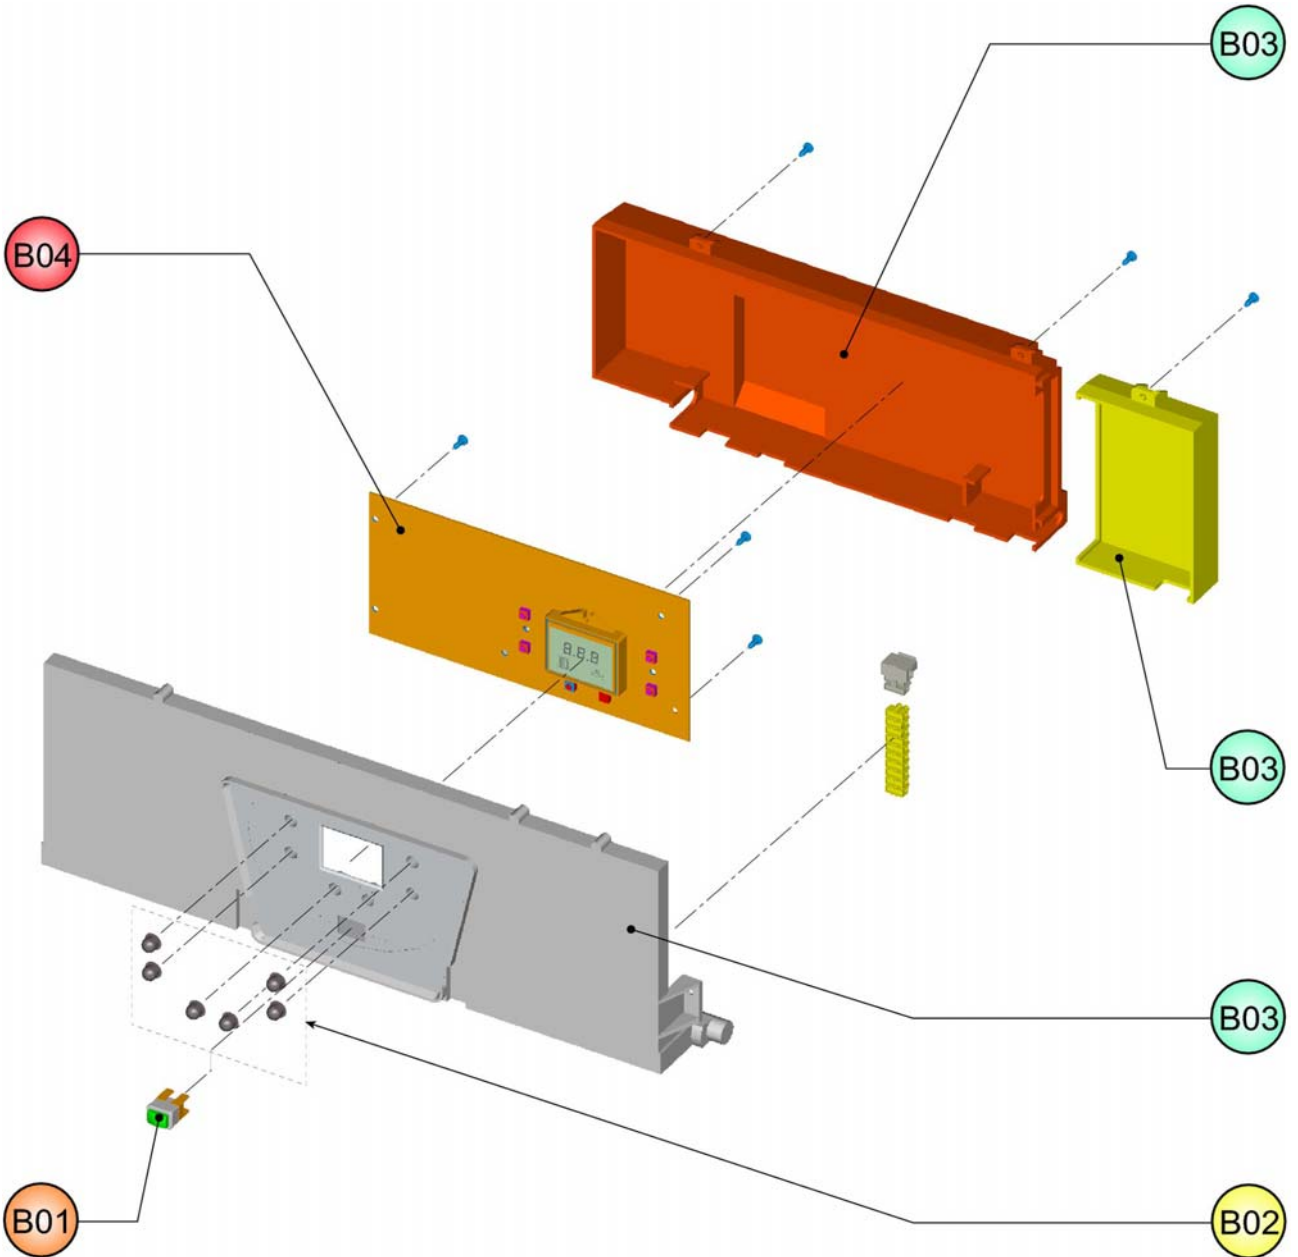

30K0242001

EDIZIONE

01/06/2005

MERCATO

IT

LISTA PEZZI 0B6X4IAA CALD.NEW ELITE 60 F24 m. (IT)

POS.	CODICE	DESC.	QT.
A01	39817800	KIT FIANCO REV. (31115520)	1
A02	39817810	KIT PANNELLO A."FOL" (31115560)	1
A03	39809720	KIT PORTELLINO RAME Fm.A6-B6	1
B01	39811480	KIT 5 PULSANTI (36100460)	1
B02	39817750	KIT TASTI NERI N°2 (35102320)	1
B03	39817760	KIT SCATOLA ELETTR. (35011660)	1
B04	39817770	KIT CENTRALINA "DSP" (38321260)	1
C01	39812340	KIT GUARNIZ.H2O (da 3/8"a 1")	1
C02	39808560	KIT SONDA BOILER (36200560)	1
C03	39810220	KIT SONDA TEMP. RISC. (36200540)	1
C04	39810320	KIT RUBIN. SCARICO (36901630)	1
C05	39805650	KIT TST.C.ARG.100°C (36400900)	1
C06	39817780	KIT PACCO LAM. (37400180)	1
C07	39809470	KIT TRASDUTTORE (36400380)	1
C08	39811270	KIT VALV. RIT. 3/4" (36901970)	1
C09	39809750	KIT IDROM.ATT.1/4" (36400390)	1
C10	39817820	KIT POMPA (36601900)	1
C11	39810360	KIT RUBIN. 3/8" (36901940)	1
C12	39818200	KIT VASO ESP.2Lt. (36800480)	1
C13	39800130	KIT VALV.SIC.MF1/2" (36900660)	1
C14	39808980	KIT RUBINETTO 3/8" (36901470)	1
C15	39809010	KIT RUBIN. 1/2" (36900700)	1
C16	39809950	KIT VALV.SIC.9bar (36900460)	1
C17	39808060	KIT ANODO MAGN. (39400420)	1
C18	39817830	KIT VASO ESP.8Lt. (36800450)	1
C19	39817790	KIT BOILER 60Lt. (37704810)	1
C20	39808990	KIT VALV. RITEGNO (36900090)	1
D02	39812170	KIT ELETTRODO ACC. (36702581)	1
D03	39809990	KIT ISOL.C.COMB. (mod.24 BOIL)	1
D04	39818000	KIT GUARN.+ PRESA ARIA Sr.B6F0	1
D05	39817510	KIT PRESS. DIFF. ARIA (36402050)	1
D06	39817520	KIT DIAFR.FUMI (32700880-890)	1
D07	39817550	KIT VENTIL. (36601850)	1
D08	39811330	KIT SPIA SILICONE (35102230)	1
D09	39805760	KIT 12 UG.ES7 F.1,30 (EL)	1
D11	39817850	KIT VALV. GAS (36800420)	1
D12	39817860	KIT CASSETTO 12R. (37608080)	1
D13	39817990	KIT CURVA USC. FUMI (33301610)	1