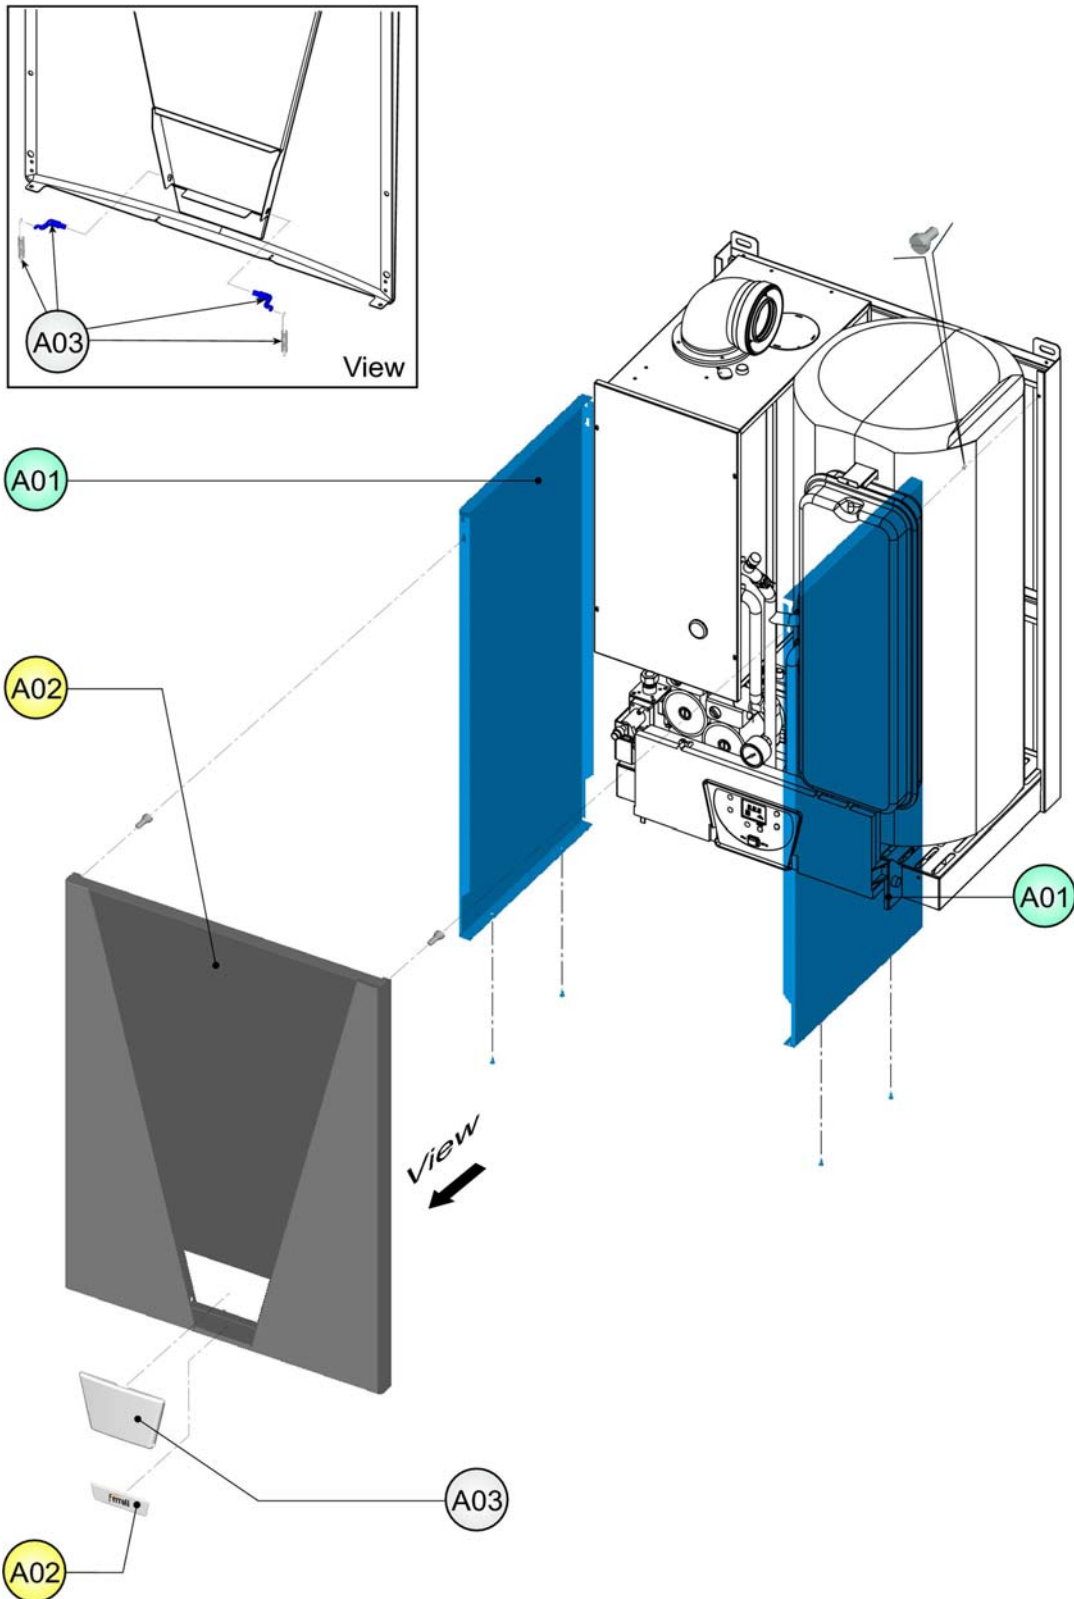

NEW ELITE 60 F24

LISTA PEZZI DI RICAMBIO

SPARE PART LIST

ERSATZSTEILE

LIJST ONDERDELEN

LISTE PIECES DETACHES

LISTA PIEZAS DE REPUESTO

CODICE

30K0242001

EDIZIONE

01/06/2005

MERCATO

IT

LISTA PEZZI 0B6X4IAA CALD.NEW ELITE 60 F24 m. (IT)

POS.	CODICE	DESC.	QT.
A01	39817800	KIT FIANCO REV. (31115520)	1
A02	39817810	KIT PANNELLO A."FOL" (31115560)	1
A03	39809720	KIT PORTELLINO RAME Fm.A6-B6	1
B01	39811480	KIT 5 PULSANTI (36100460)	1
B02	39817750	KIT TASTI NERI N°2 (35102320)	1
B03	39817760	KIT SCATOLA ELETTR. (35011660)	1
B04	39817770	KIT CENTRALINA "DSP" (38321260)	1
C01	39812340	KIT GUARNIZ.H2O (da 3/8"a 1")	1
C02	39808560	KIT SONDA BOILER (36200560)	1
C03	39810220	KIT SONDA TEMP. RISC. (36200540)	1
C04	39810320	KIT RUBIN. SCARICO (36901630)	1
C05	39805650	KIT TST.C.ARG.100°C (36400900)	1
C06	39817780	KIT PACCO LAM. (37400180)	1
C07	39809470	KIT TRASDUTTORE (36400380)	1
C08	39811270	KIT VALV. RIT. 3/4" (36901970)	1
C09	39809750	KIT IDROM.ATT.1/4" (36400390)	1
C10	39817820	KIT POMPA (36601900)	1
C11	39810360	KIT RUBIN. 3/8" (36901940)	1
C12	39818200	KIT VASO ESP.2Lt. (36800480)	1
C13	39800130	KIT VALV.SIC.MF1/2" (36900660)	1
C14	39808980	KIT RUBINETTO 3/8" (36901470)	1
C15	39809010	KIT RUBIN. 1/2" (36900700)	1
C16	39809950	KIT VALV.SIC.9bar (36900460)	1
C17	39808060	KIT ANODO MAGN. (39400420)	1
C18	39817830	KIT VASO ESP.8Lt. (36800450)	1
C19	39817790	KIT BOILER 60Lt. (37704810)	1
C20	39808990	KIT VALV. RITEGNO (36900090)	1
D02	39812170	KIT ELETTRODO ACC. (36702581)	1
D03	39809990	KIT ISOL.C.COMB. (mod.24 BOIL)	1
D04	39818000	KIT GUARN.+ PRESA ARIA Sr.B6F0	1
D05	39817510	KIT PRESS. DIFF. ARIA (36402050)	1
D06	39817520	KIT DIAFR.FUMI (32700880-890)	1
D07	39817550	KIT VENTIL. (36601850)	1
D08	39811330	KIT SPIA SILICONE (35102230)	1
D09	39805760	KIT 12 UG.ES7 F.1,30 (EL)	1
D11	39817850	KIT VALV. GAS (36800420)	1
D12	39817860	KIT CASSETTO 12R. (37608080)	1
D13	39817990	KIT CURVA USC. FUMI (33301610)	1