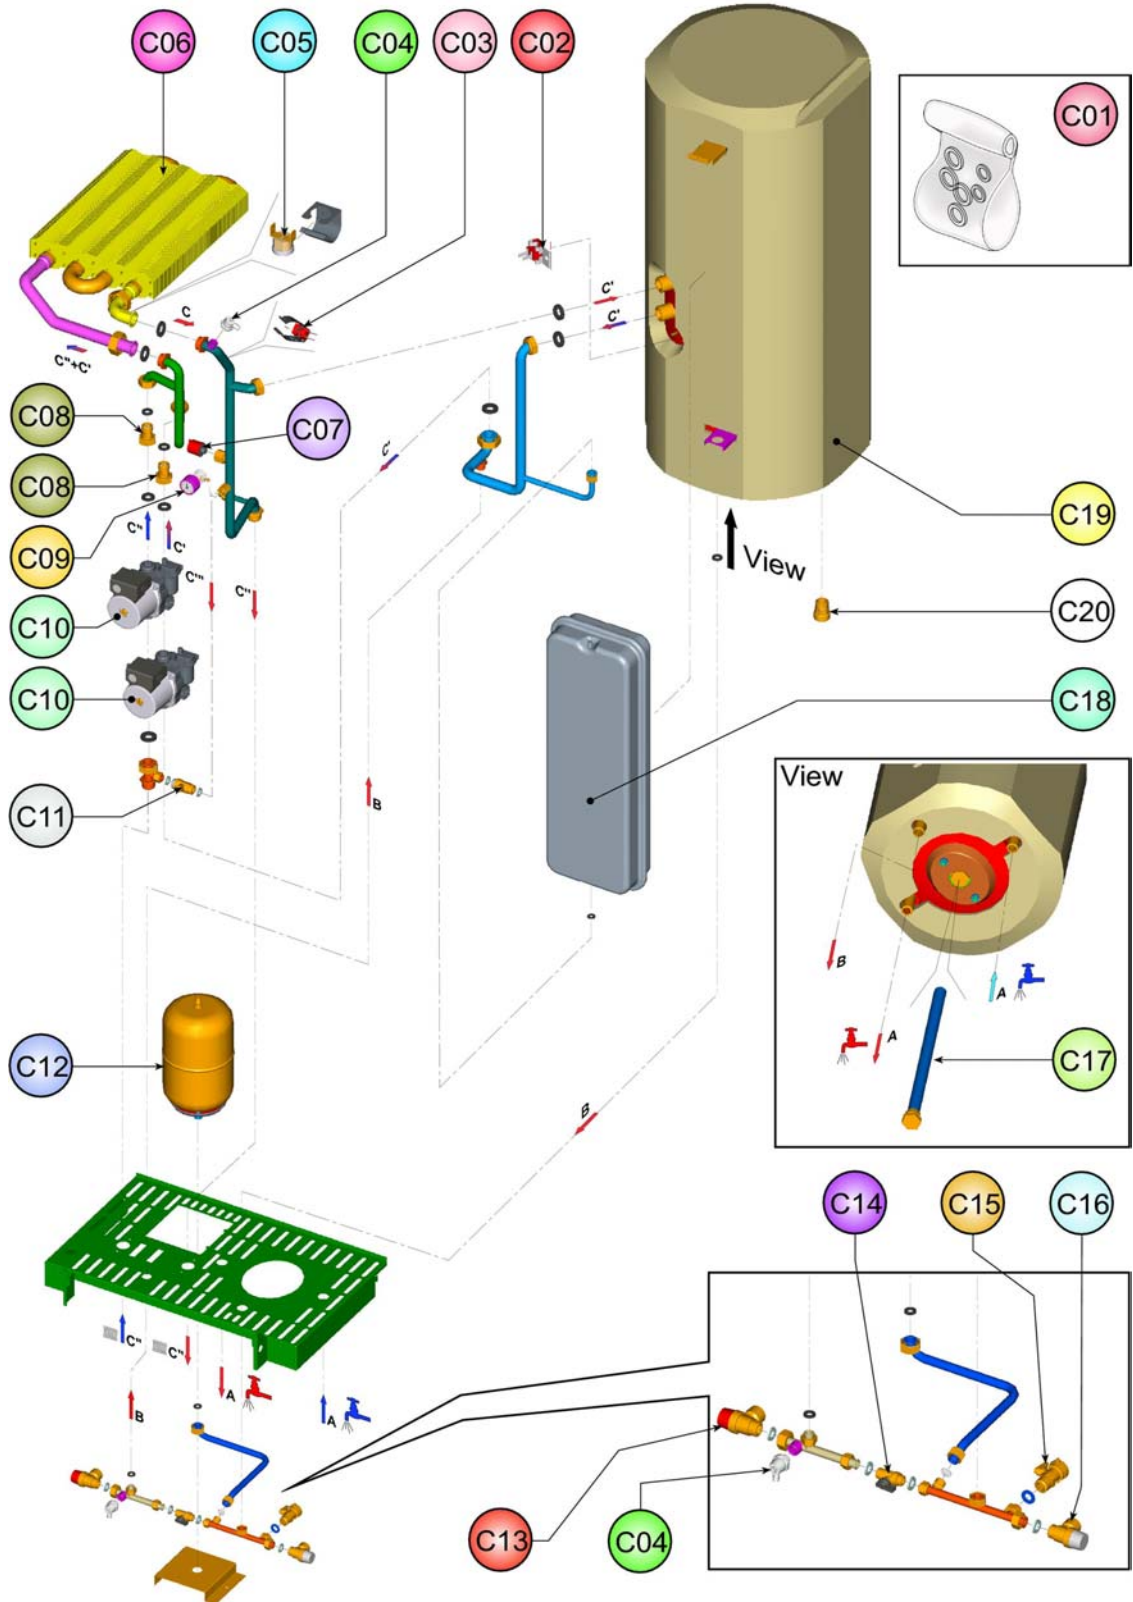

30K0242001

EDIZIONE

01/06/2005

MERCATO

IT

LISTA PEZZI 0B6X4IAA CALD.NEW ELITE 60 F24 m. (IT)

POS.	CODICE	DESC.	QT.
A01	39817800	KIT FIANCO REV. (31115520)	1
A02	39817810	KIT PANNELLO A."FOL" (31115560)	1
A03	39809720	KIT PORTELLINO RAME Fm.A6-B6	1
B01	39811480	KIT 5 PULSANTI (36100460)	1
B02	39817750	KIT TASTI NERI N°2 (35102320)	1
B03	39817760	KIT SCATOLA ELETTR. (35011660)	1
B04	39817770	KIT CENTRALINA "DSP" (38321260)	1
C01	39812340	KIT GUARNIZ.H2O (da 3/8"a 1")	1
C02	39808560	KIT SONDA BOILER (36200560)	1
C03	39810220	KIT SONDA TEMP. RISC. (36200540)	1
C04	39810320	KIT RUBIN. SCARICO (36901630)	1
C05	39805650	KIT TST.C.ARG.100°C (36400900)	1
C06	39817780	KIT PACCO LAM. (37400180)	1
C07	39809470	KIT TRASDUTTORE (36400380)	1
C08	39811270	KIT VALV. RIT. 3/4" (36901970)	1
C09	39809750	KIT IDROM.ATT.1/4" (36400390)	1
C10	39817820	KIT POMPA (36601900)	1
C11	39810360	KIT RUBIN. 3/8" (36901940)	1
C12	39818200	KIT VASO ESP.2Lt. (36800480)	1
C13	39800130	KIT VALV.SIC.MF1/2" (36900660)	1
C14	39808980	KIT RUBINETTO 3/8" (36901470)	1
C15	39809010	KIT RUBIN. 1/2" (36900700)	1
C16	39809950	KIT VALV.SIC.9bar (36900460)	1
C17	39808060	KIT ANODO MAGN. (39400420)	1
C18	39817830	KIT VASO ESP.8Lt. (36800450)	1
C19	39817790	KIT BOILER 60Lt. (37704810)	1
C20	39808990	KIT VALV. RITEGNO (36900090)	1
D02	39812170	KIT ELETTRODO ACC. (36702581)	1
D03	39809990	KIT ISOL.C.COMB. (mod.24 BOIL)	1
D04	39818000	KIT GUARN.+ PRESA ARIA Sr.B6F0	1
D05	39817510	KIT PRESS. DIFF. ARIA (36402050)	1
D06	39817520	KIT DIAFR.FUMI (32700880-890)	1
D07	39817550	KIT VENTIL. (36601850)	1
D08	39811330	KIT SPIA SILICONE (35102230)	1
D09	39805760	KIT 12 UG.ES7 F.1,30 (EL)	1
D11	39817850	KIT VALV. GAS (36800420)	1
D12	39817860	KIT CASSETTO 12R. (37608080)	1
D13	39817990	KIT CURVA USC. FUMI (33301610)	1