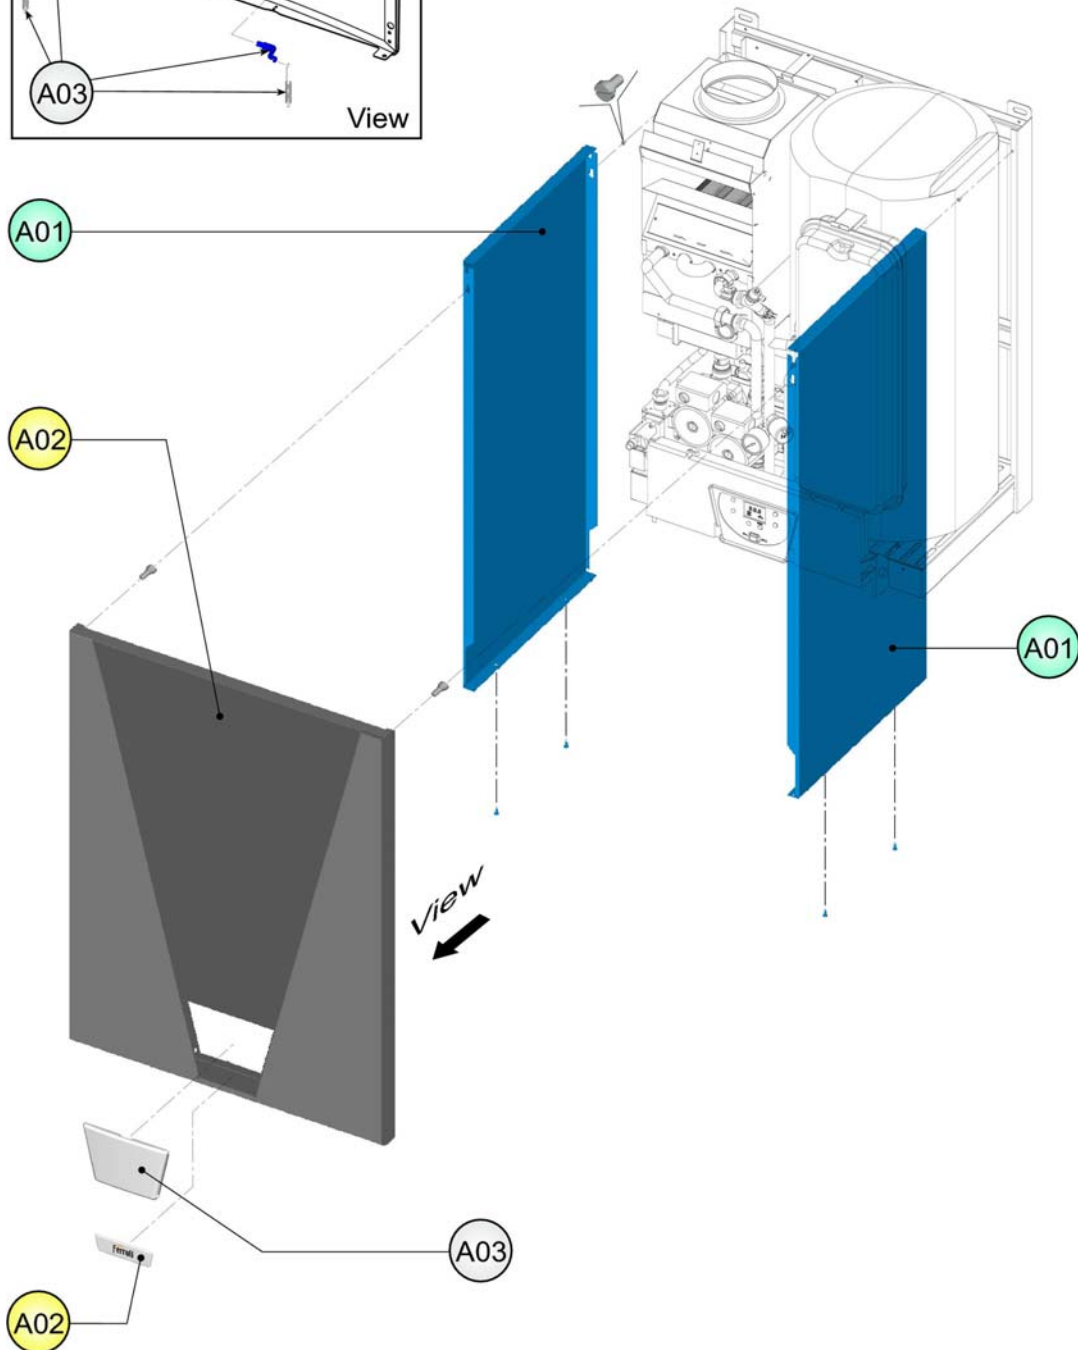

NEW ELITE 60 C30

LISTA PEZZI DI RICAMBIO

SPARE PART LIST

ERSATZSTEILE

LIJST ONDERDELEN

LISTE PIECES DETACHES

LISTA PIEZAS DE REPUESTO

CODICE

30K0241001

EDIZIONE

01/06/2005

MERCATO

IT

LISTA PEZZI 0B6U6IAA CALD.NEW ELITE 60 C30 m. (IT)

POS.	CODICE	DESC.	QT.
A01	39817800	KIT FIANCO REV. (31115520)	1
A02	39817810	KIT PANNELLO A."FOL" (31115560)	1
A03	39809720	KIT PORTELLINO RAME Fm.A6-B6	1
B01	39811480	KIT 5 PULSANTI (36100460)	1
B02	39817750	KIT TASTI NERI N°2 (35102320)	1
B03	39817760	KIT SCATOLA ELETTR. (35011660)	1
B04	39817770	KIT CENTRALINA "DSP" (38321260)	1
C01	39812340	KIT GUARNIZ.H2O (da 3/8"a 1")	1
C02	39808560	KIT Sonda BOILER (36200560)	1
C03	39810220	KIT Sonda TEMP. RISC. (36200540)	1
C04	39810320	KIT RUBIN. SCARICO (36901630)	1
C05	39805650	KIT TST.C.ARG.100°C (36400900)	1
C06	39817960	KIT PACCO LAM. (37400190)	1
C07	39809470	KIT TRASDUTTORE (36400380)	1
C08	39811270	KIT VALV. RIT. 3/4" (36901970)	1
C09	39809750	KIT IDROM. ATT. 1/4" (36400390)	1
C10	39817820	KIT POMPA (36601900)	1
C11	39810360	KIT RUBIN. 3/8" (36901940)	1
C12	39818200	KIT VASO ESP. 2Lt. (36800480)	1
C13	39800130	KIT VALV. SIC. MF1/2" (36900660)	1
C14	39808980	KIT RUBINETTO 3/8" (36901470)	1
C15	39809010	KIT RUBIN. 1/2" (36900700)	1
C16	39809950	KIT VALV.SIC.9bar (36900460)	1
C17	39808060	KIT ANODO MAGN. (39400420)	1
C18	39810050	KIT VASO ESP.10Lt. (36802800)	1
C19	39817790	KIT BOILER 60Lt. (37704810)	1
C20	39808990	KIT VALV. RITEGNO (36900090)	1
D02	39812170	KIT ELETTRODO ACC. (36702581)	1
D03	39810040	KIT ISOL.C.COMB. (mod.30 BOIL)	1
D04	39817840	KIT TST. FUMI COMPL. (38320231)	1
D05	39817970	KIT 16 UG.1,30 (EL)	1
D07	39817850	KIT VALV. GAS (36800420)	1
D08	39815680	KIT CASSETTO 16R (37608160)	1