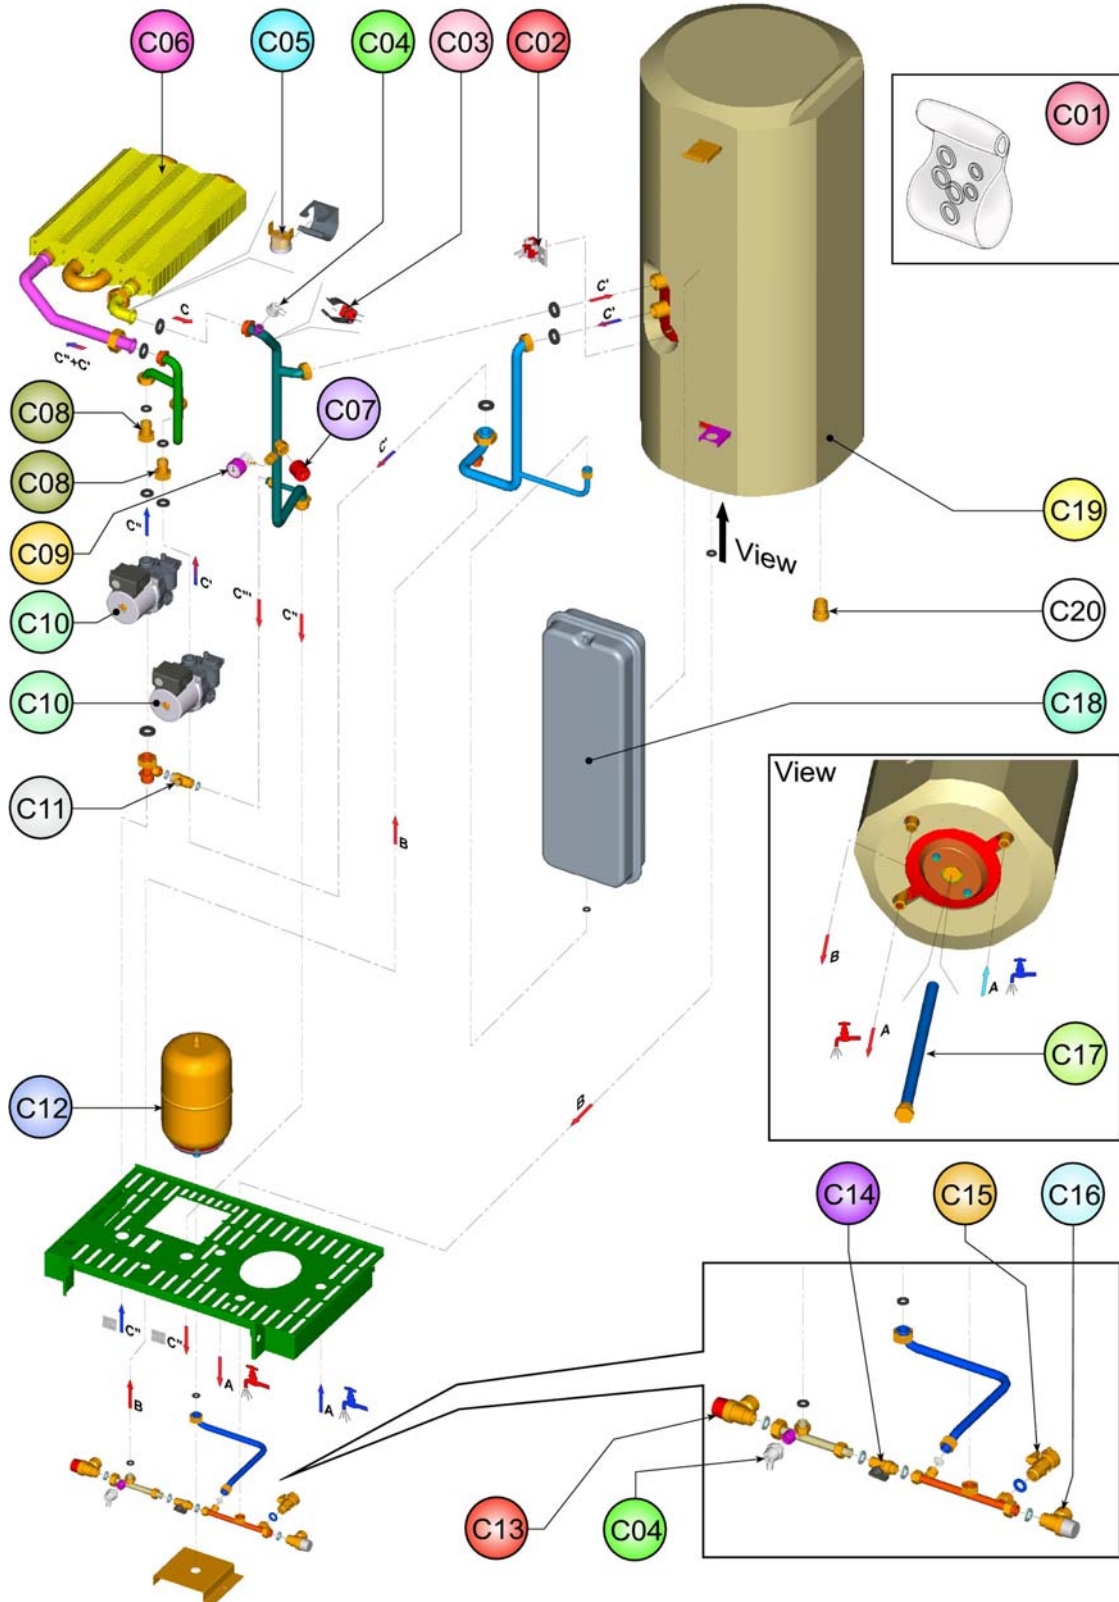

30K0241001

EDIZIONE

01/06/2005

MERCATO

IT

LISTA PEZZI 0B6U6IAA CALD.NEW ELITE 60 C30 m. (IT)

POS.	CODICE	DESC.	QT.
A01	39817800	KIT FIANCO REV. (31115520)	1
A02	39817810	KIT PANNELLO A."FOL" (31115560)	1
A03	39809720	KIT PORTELLINO RAME Fm.A6-B6	1
B01	39811480	KIT 5 PULSANTI (36100460)	1
B02	39817750	KIT TASTI NERI N°2 (35102320)	1
B03	39817760	KIT SCATOLA ELETTR. (35011660)	1
B04	39817770	KIT CENTRALINA "DSP" (38321260)	1
C01	39812340	KIT GUARNIZ.H2O (da 3/8"a 1")	1
C02	39808560	KIT Sonda BOILER (36200560)	1
C03	39810220	KIT Sonda TEMP. RISC. (36200540)	1
C04	39810320	KIT RUBIN. SCARICO (36901630)	1
C05	39805650	KIT TST.C.ARG.100°C (36400900)	1
C06	39817960	KIT PACCO LAM. (37400190)	1
C07	39809470	KIT TRASDUTTORE (36400380)	1
C08	39811270	KIT VALV. RIT. 3/4" (36901970)	1
C09	39809750	KIT IDROM. ATT. 1/4" (36400390)	1
C10	39817820	KIT POMPA (36601900)	1
C11	39810360	KIT RUBIN. 3/8" (36901940)	1
C12	39818200	KIT VASO ESP. 2Lt. (36800480)	1
C13	39800130	KIT VALV. SIC. MF1/2" (36900660)	1
C14	39808980	KIT RUBINETTO 3/8" (36901470)	1
C15	39809010	KIT RUBIN. 1/2" (36900700)	1
C16	39809950	KIT VALV.SIC.9bar (36900460)	1
C17	39808060	KIT ANODO MAGN. (39400420)	1
C18	39810050	KIT VASO ESP.10Lt. (36802800)	1
C19	39817790	KIT BOILER 60Lt. (37704810)	1
C20	39808990	KIT VALV. RITEGNO (36900090)	1
D02	39812170	KIT ELETTRODO ACC. (36702581)	1
D03	39810040	KIT ISOL.C.COMB. (mod.30 BOIL)	1
D04	39817840	KIT TST. FUMI COMPL. (38320231)	1
D05	39817970	KIT 16 UG.1,30 (EL)	1
D07	39817850	KIT VALV. GAS (36800420)	1
D08	39815680	KIT CASSETTO 16R (37608160)	1