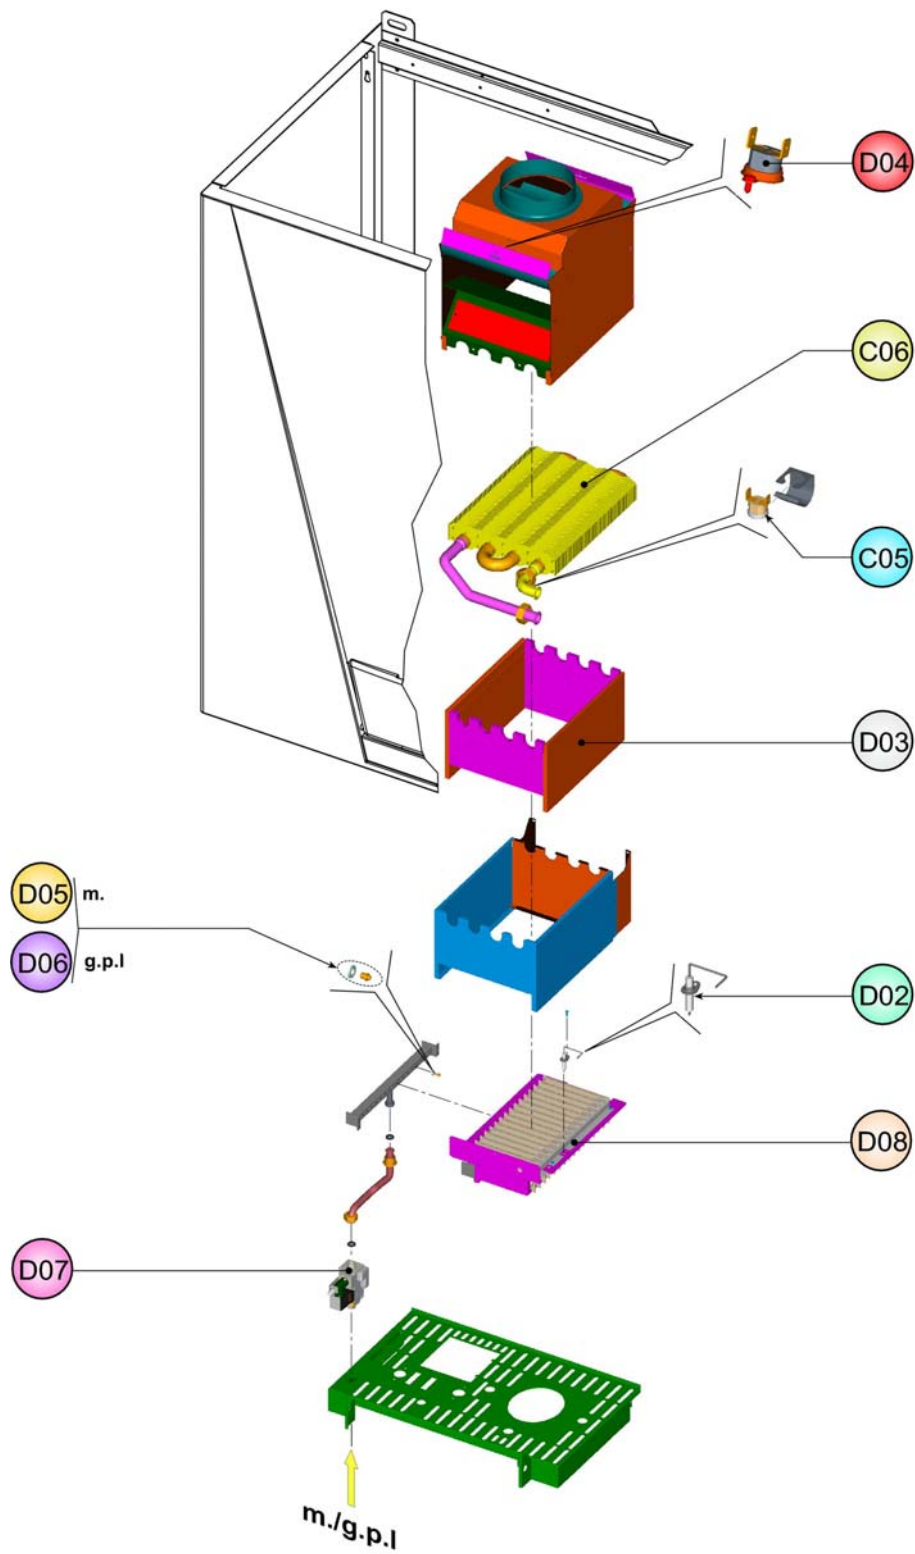

30K0241001

EDIZIONE

01/06/2005

MERCATO

IT

LISTA PEZZI 0B6U6IAA CALD.NEW ELITE 60 C30 m. (IT)

POS.	CODICE	DESC.	QT.
A01	39817800	KIT FIANCO REV. (31115520)	1
A02	39817810	KIT PANNELLO A."FOL" (31115560)	1
A03	39809720	KIT PORTELLINO RAME Fm.A6-B6	1
B01	39811480	KIT 5 PULSANTI (36100460)	1
B02	39817750	KIT TASTI NERI N°2 (35102320)	1
B03	39817760	KIT SCATOLA ELETTR. (35011660)	1
B04	39817770	KIT CENTRALINA "DSP" (38321260)	1
C01	39812340	KIT GUARNIZ.H2O (da 3/8"a 1")	1
C02	39808560	KIT Sonda BOILER (36200560)	1
C03	39810220	KIT Sonda TEMP. RISC. (36200540)	1
C04	39810320	KIT RUBIN. SCARICO (36901630)	1
C05	39805650	KIT TST.C.ARG.100°C (36400900)	1
C06	39817960	KIT PACCO LAM. (37400190)	1
C07	39809470	KIT TRASDUTTORE (36400380)	1
C08	39811270	KIT VALV. RIT. 3/4" (36901970)	1
C09	39809750	KIT IDROM. ATT. 1/4" (36400390)	1
C10	39817820	KIT POMPA (36601900)	1
C11	39810360	KIT RUBIN. 3/8" (36901940)	1
C12	39818200	KIT VASO ESP. 2Lt. (36800480)	1
C13	39800130	KIT VALV. SIC. MF1/2" (36900660)	1
C14	39808980	KIT RUBINETTO 3/8" (36901470)	1
C15	39809010	KIT RUBIN. 1/2" (36900700)	1
C16	39809950	KIT VALV.SIC.9bar (36900460)	1
C17	39808060	KIT ANODO MAGN. (39400420)	1
C18	39810050	KIT VASO ESP.10Lt. (36802800)	1
C19	39817790	KIT BOILER 60Lt. (37704810)	1
C20	39808990	KIT VALV. RITEGNO (36900090)	1
D02	39812170	KIT ELETTRODO ACC. (36702581)	1
D03	39810040	KIT ISOL.C.COMB. (mod.30 BOIL)	1
D04	39817840	KIT TST. FUMI COMPL. (38320231)	1
D05	39817970	KIT 16 UG.1,30 (EL)	1
D07	39817850	KIT VALV. GAS (36800420)	1
D08	39815680	KIT CASSETTO 16R (37608160)	1