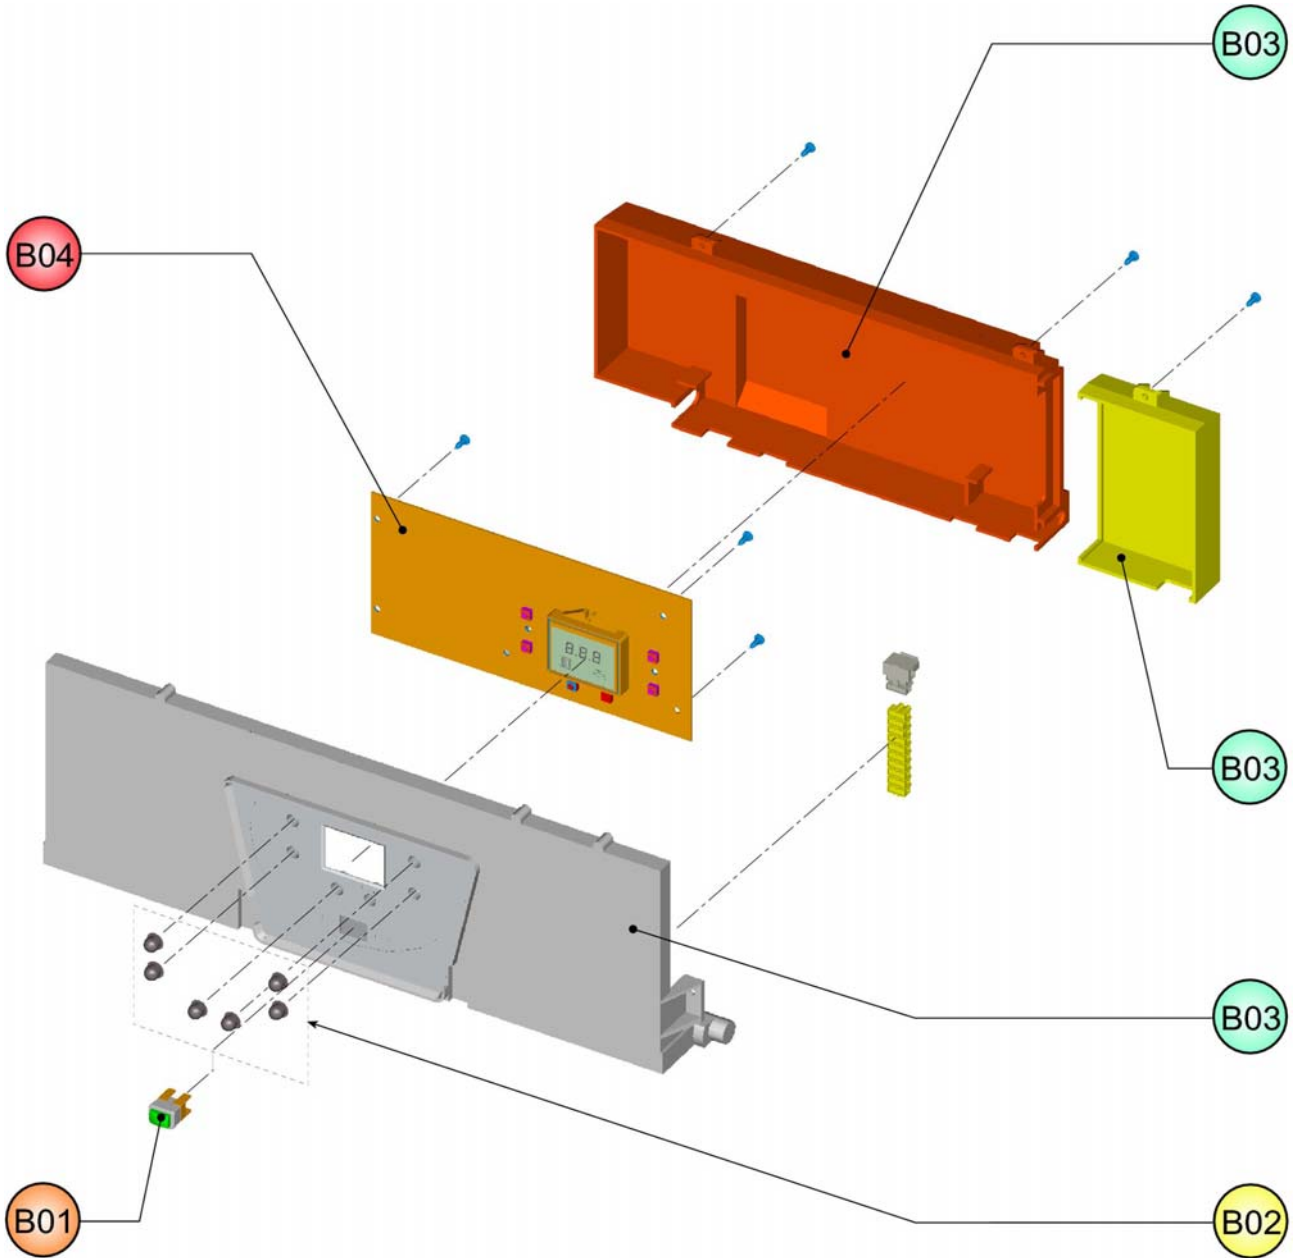

30K0241001

EDIZIONE

01/06/2005

MERCATO

IT

LISTA PEZZI 0B6U6IAA CALD.NEW ELITE 60 C30 m. (IT)

POS.	CODICE	DESC.	QT.
A01	39817800	KIT FIANCO REV. (31115520)	1
A02	39817810	KIT PANNELLO A."FOL" (31115560)	1
A03	39809720	KIT PORTELLINO RAME Fm.A6-B6	1
B01	39811480	KIT 5 PULSANTI (36100460)	1
B02	39817750	KIT TASTI NERI N°2 (35102320)	1
B03	39817760	KIT SCATOLA ELETTR. (35011660)	1
B04	39817770	KIT CENTRALINA "DSP" (38321260)	1
C01	39812340	KIT GUARNIZ.H2O (da 3/8"a 1")	1
C02	39808560	KIT Sonda BOILER (36200560)	1
C03	39810220	KIT Sonda TEMP. RISC. (36200540)	1
C04	39810320	KIT RUBIN. SCARICO (36901630)	1
C05	39805650	KIT TST.C.ARG.100°C (36400900)	1
C06	39817960	KIT PACCO LAM. (37400190)	1
C07	39809470	KIT TRASDUTTORE (36400380)	1
C08	39811270	KIT VALV. RIT. 3/4" (36901970)	1
C09	39809750	KIT IDROM. ATT. 1/4" (36400390)	1
C10	39817820	KIT POMPA (36601900)	1
C11	39810360	KIT RUBIN. 3/8" (36901940)	1
C12	39818200	KIT VASO ESP. 2Lt. (36800480)	1
C13	39800130	KIT VALV. SIC. MF1/2" (36900660)	1
C14	39808980	KIT RUBINETTO 3/8" (36901470)	1
C15	39809010	KIT RUBIN. 1/2" (36900700)	1
C16	39809950	KIT VALV.SIC.9bar (36900460)	1
C17	39808060	KIT ANODO MAGN. (39400420)	1
C18	39810050	KIT VASO ESP.10Lt. (36802800)	1
C19	39817790	KIT BOILER 60Lt. (37704810)	1
C20	39808990	KIT VALV. RITEGNO (36900090)	1
D02	39812170	KIT ELETTRODO ACC. (36702581)	1
D03	39810040	KIT ISOL.C.COMB. (mod.30 BOIL)	1
D04	39817840	KIT TST. FUMI COMPL. (38320231)	1
D05	39817970	KIT 16 UG.1,30 (EL)	1
D07	39817850	KIT VALV. GAS (36800420)	1
D08	39815680	KIT CASSETTO 16R (37608160)	1