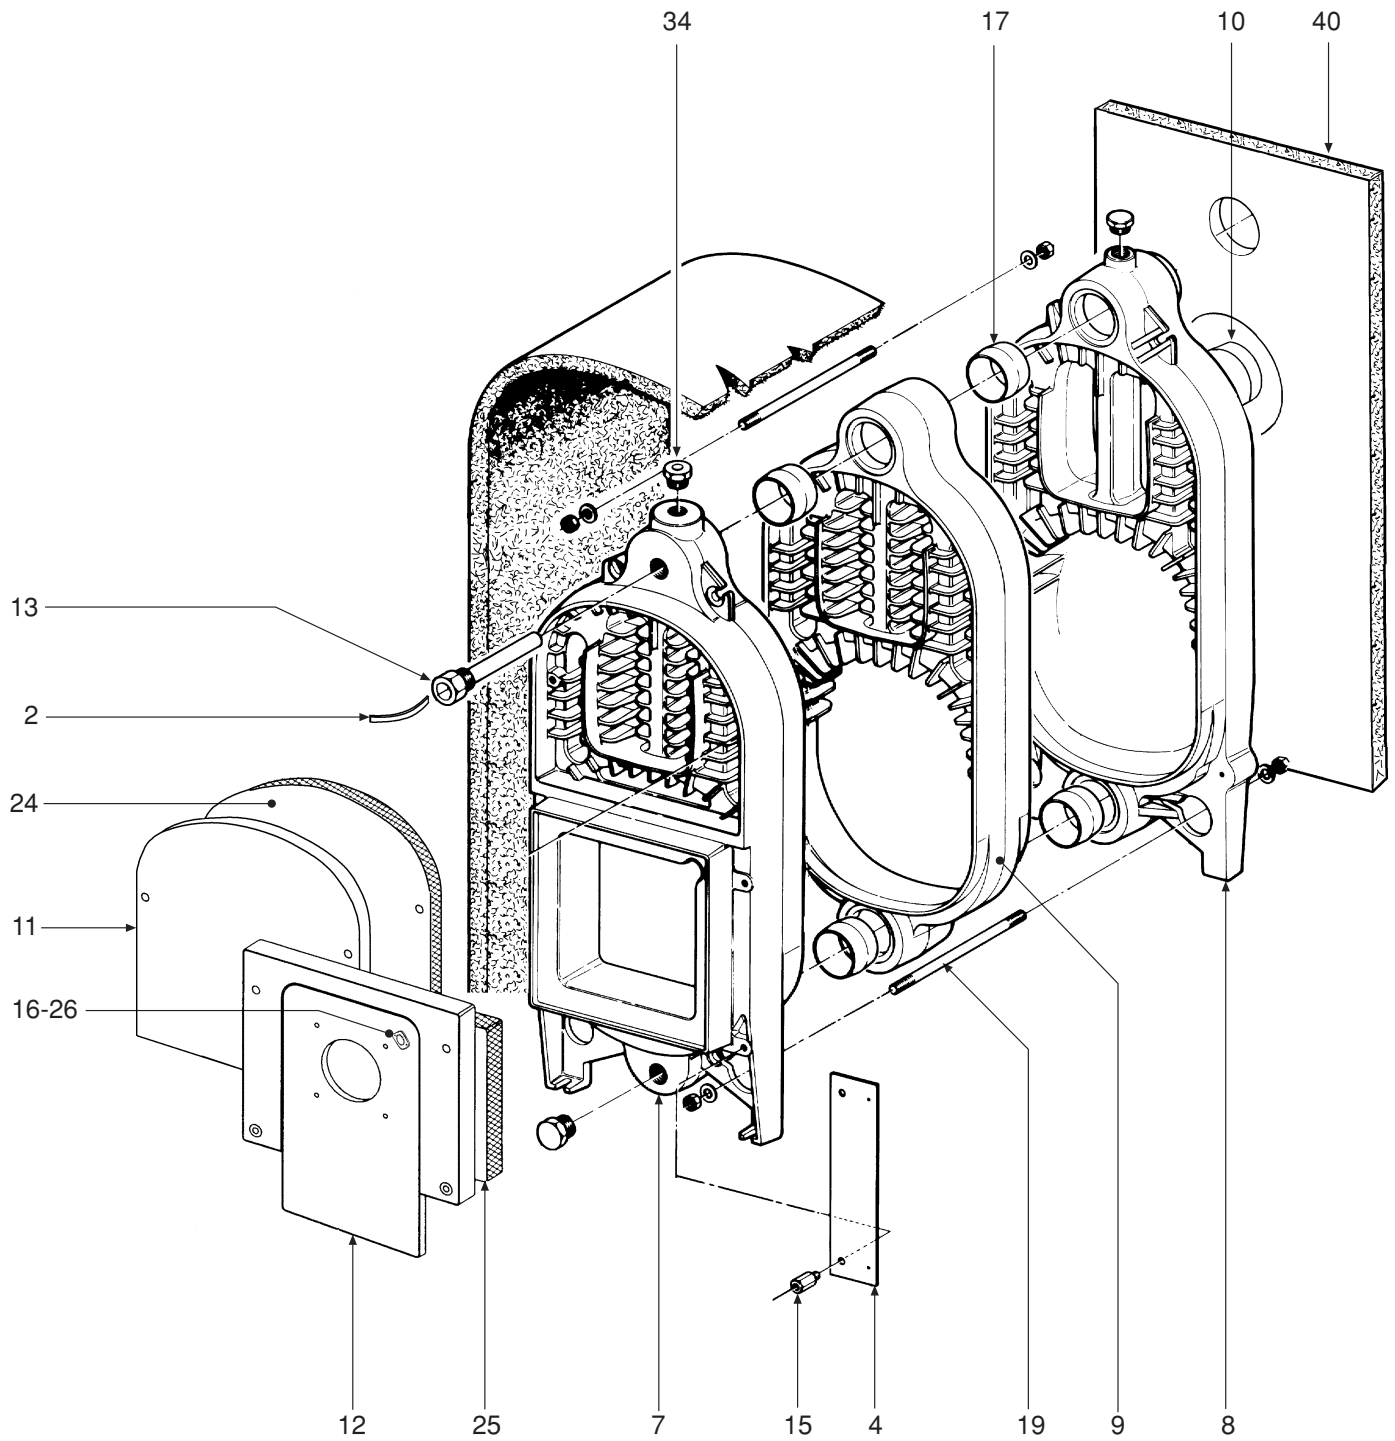

POS.	CODE	DESCRIPTION	2 el.	3 el.	4 el.	5 el.	6 el.	7 el.	8 el.
1	31000210	Pin coupling spring	.	.	.	.	.	.	.
2	31000260	Spring for bulbs	.	.	.	.	.	.	.
3	31147816	Rear wall	.	.	.				
3	31147826	Rear wall				.	.	.	.
4	31211740	Bracket, side panel fixing	.	.	.	.	.	.	.
5	32914300	Wiring protection case cover	.	.	.	.	.	.	.
6	32915320	Wiring protection plate	.	.	.	.	.	.	.
7	33004700	Front element, finished	.	.	.	.	.	.	.
8	33004710	Rear element, finished	.	.	.	.	.	.	.
9	33004720	Intermediate element, finished		.	.	.	.	.	.
10	33100600	Flue reduction collar, Ø 140	.	.	.				
10	33100610	Flue reduction collar, Ø 180				.	.	.	.
11	33202111	Top cleaning door	.	.	.	.	.	.	.
12	33202820	Burner door, Ø 105	.	.	.	.			
12	33202850	Burner door, Ø 125					.	.	.
13	33400721	Sheath	.	.	.	.	.	.	.
14	34000640	Pin for coupling	.	.	.	.	.	.	.
15	34011980	Door bracket fixing extension	.	.	.	.	.	.	.
16	34012020	Frame for inspection window glass piece	.	.	.	.	.	.	.
17	34204000	Cone insert, Ø 58,6	.	.	.	.	.	.	.
18	34300470	Control panel locking spring	.	.	.	.	.	.	.
19	34400010	Tie rod, M10 x 140	.						
19	34400910	Tie rod, M10 x 340		.					
19	34400920	Tie rod, M10 x 440			.				
19	34400930	Tie rod, M10 x 540				.			
19	34403010	Tie rod, M10 x 250					.		
19	34403580	Tie rod, M10 x 650						.	
19	34403750	Tie rod, M10 x 740							.
20	35008000	Control panel instruments knob	.	.	.	.	.	.	.
21	35008010	Control unit hole plug	.	.	.	.	.	.	.
22	35008170	Control panel cover	.	.	.	.	.	.	.
23	35009210	Control panel	.	.	.	.	.	.	.
24	35316342	Cleaning door insulation	.	.	.	.	.	.	.
25	35321372	Burner door insulation	.	.	.	.	.	.	.
26	35321380	Inspection windows glass piece	.	.	.	.	.	.	.
27	36100440	Double-pole switch	.	.	.	.	.	.	.
28	36200530	Red pilot light	.	.	.	.	.	.	.
29	36400210	Thermohydrometer	.	.	.	.	.	.	.
30	36401210	Thermostat TR2 540499 IMIT	.	.	.	.	.	.	.
31	36401450	Thermostat LS1 capillary 1500 110°	.	.	.	.	.	.	.
32	36503631	Dual cable clamp	.	.	.	.	.	.	.
33	36505720	four-tab earthing rivet	.	.	.	.	.	.	.
34	36901140	Check valve, 1/2" for pressure gauge	.	.	.	.	.	.	.
35	37035590	Right side panel, complete	.						
35	37035600	Right side panel, complete		.					
35	37035610	Right side panel, complete			.				
35	37035620	Right side panel, complete				.			
35	37035630	Right side panel, complete					.