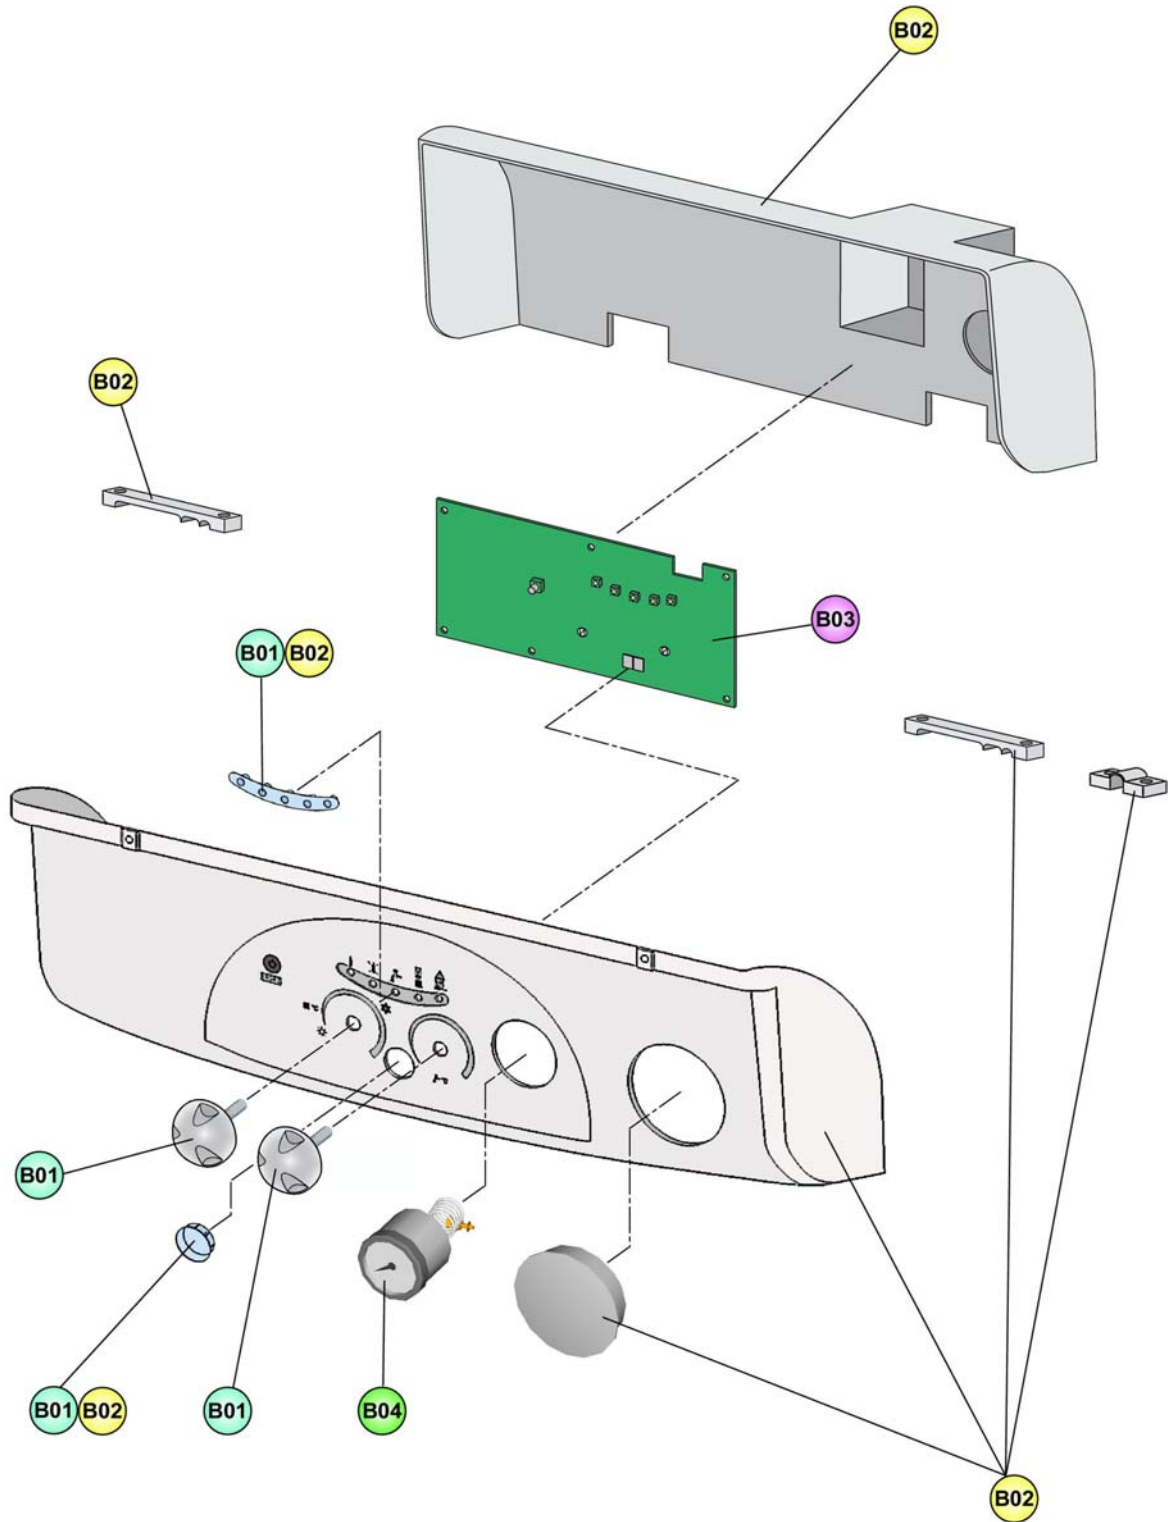

30K0210000

EDIZIONE

28/10/2004

MERCATO

IT-ES

LISTA PEZZI 0A2F6BAB CALD.FERELLA GOLD F30E m. (IT)

POS.	CODICE	DESC.	QT.
A01	39808900	KIT MANTELLO "Fer" (31146910)	1
A02	39811500	KIT FONDO TELAIO (31214360)	1
A03	39815870	KIT CRUSCOTTO RIB. (35007934)	1
B01	39815890	KIT MANOP.POTENZ.Fm.A2 "FER"	1
B02	39815860	KIT CRUSCOTTO (35009740)	1
B03	39809260	KIT SCHEDA MF05FD (36507160)	1
B04	39806330	KIT IDROMETRO (36400190)	1
C01	39812340	KIT GUARNIZ.H2O (da 3/8"a 1")	1
C02	39811420	KIT GUARNIZ.CALD.Sr.A204-A1G6	1
C03	39815880	KIT GRUPPO H2O (38424790)	1
C04	39810850	KIT POMPA UPS 15-50 (36601520)	1
C05	39811540	KIT RUBIN. CARICAM. (39404110)	1
C06	39809740	KIT VALV. SIC. (39400540)	1
C07	39814270	KIT VALV. N/RIT. (39404150)	1
C08	39806180	KIT PRESSOSTATO H2O (36401930)	1
C09	39812310	KIT N°5 FILTRI H2O (35007480)	1
C10	39815950	KIT 5 REG.PORT.15Lt. (36902070)	1
C11	39805910	KIT FLUSS. (36400320-35007480)	1
C12	39810230	KIT SONDA TEMP. SAN. (36200640)	1
C13	39809690	KIT VASO ESP.10Lt. (36802740)	1
C14	39811450	KIT PACCO LAM. (37403500)	1
C15	39818060	KIT TUBO ALIM.RUB. (39404410)	1
C16	39818080	KIT VALV.BY-PASS (39404130)	1
D01	39811440	KIT CASSETTO 16R m. (37608290)	1
D02	39805630	KIT PRESS. DIFF. ARIA (36400060)	1
D03	39804880	KIT VALV.VK4105G (36802720)	1
D04	39808750	KIT RACC.COLL.VENT. (32117090)	1
D05	39810160	KIT 16 UG.0,75 (EL)	1
D06	39805890	KIT VENT.+ PIASTRA DOMINA F30	1
D07	39810220	KIT SONDA TEMP. RISC. (36200540)	1
D08	39805650	KIT TST.C.ARG.100°C (36400900)	1
D09	39808800	KIT ELETTR. (36702470-36702581)	1
D10	39811460	KIT ISOL.CAM.COMB.CALD.Sr.A206	1
D11	39811330	KIT SPIA SILICONE (35102230)	1
D12	39809790	KIT PRESE (35101310-35101550)	1
D13	39811470	KIT DIAFRAMMI FUMI D.47-50-52	1
D14	39810150	KIT 16 UG.1,25 (EL)	1