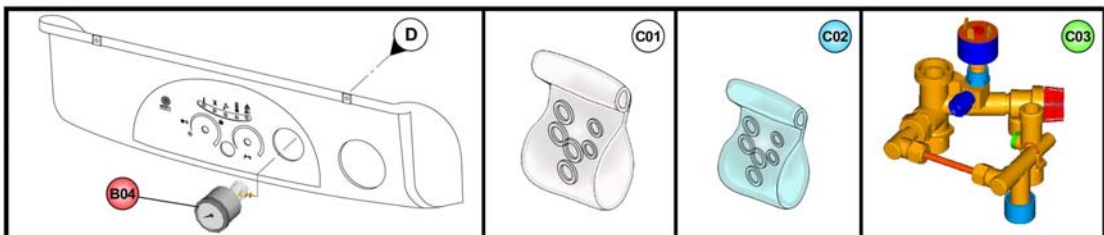

30K0210000

EDIZIONE

28/10/2004

MERCATO

IT-ES

LISTA PEZZI 0A2F6BAB CALD.FERELLA GOLD F30E m. (IT)

POS.	CODICE	DESC.	QT.
A01	39808900	KIT MANTELLO "Fer" (31146910)	1
A02	39811500	KIT FONDO TELAIO (31214360)	1
A03	39815870	KIT CRUSCOTTO RIB. (35007934)	1
B01	39815890	KIT MANOP.POTENZ.Fm.A2 "FER"	1
B02	39815860	KIT CRUSCOTTO (35009740)	1
B03	39809260	KIT SCHEDA MF05FD (36507160)	1
B04	39806330	KIT IDROMETRO (36400190)	1
C01	39812340	KIT GUARNIZ.H2O (da 3/8"a 1")	1
C02	39811420	KIT GUARNIZ.CALD.Sr.A204-A1G6	1
C03	39815880	KIT GRUPPO H2O (38424790)	1
C04	39810850	KIT POMPA UPS 15-50 (36601520)	1
C05	39811540	KIT RUBIN. CARICAM. (39404110)	1
C06	39809740	KIT VALV. SIC. (39400540)	1
C07	39814270	KIT VALV. N/RIT. (39404150)	1
C08	39806180	KIT PRESSOSTATO H2O (36401930)	1
C09	39812310	KIT N°5 FILTRI H2O (35007480)	1
C10	39815950	KIT 5 REG.PORT.15Lt. (36902070)	1
C11	39805910	KIT FLUSS. (36400320-35007480)	1
C12	39810230	KIT SONDA TEMP. SAN. (36200640)	1
C13	39809690	KIT VASO ESP.10Lt. (36802740)	1
C14	39811450	KIT PACCO LAM. (37403500)	1
C15	39818060	KIT TUBO ALIM.RUB. (39404410)	1
C16	39818080	KIT VALV.BY-PASS (39404130)	1
D01	39811440	KIT CASSETTO 16R m. (37608290)	1
D02	39805630	KIT PRESS. DIFF. ARIA (36400060)	1
D03	39804880	KIT VALV.VK4105G (36802720)	1
D04	39808750	KIT RACC.COLL.VENT. (32117090)	1
D05	39810160	KIT 16 UG.0,75 (EL)	1
D06	39805890	KIT VENT.+ PIASTRA DOMINA F30	1
D07	39810220	KIT SONDA TEMP. RISC. (36200540)	1
D08	39805650	KIT TST.C.ARG.100°C (36400900)	1
D09	39808800	KIT ELETTR. (36702470-36702581)	1
D10	39811460	KIT ISOL.CAM.COMB.CALD.Sr.A206	1
D11	39811330	KIT SPIA SILICONE (35102230)	1
D12	39809790	KIT PRESE (35101310-35101550)	1
D13	39811470	KIT DIAFRAMMI FUMI D.47-50-52	1
D14	39810150	KIT 16 UG.1,25 (EL)	1