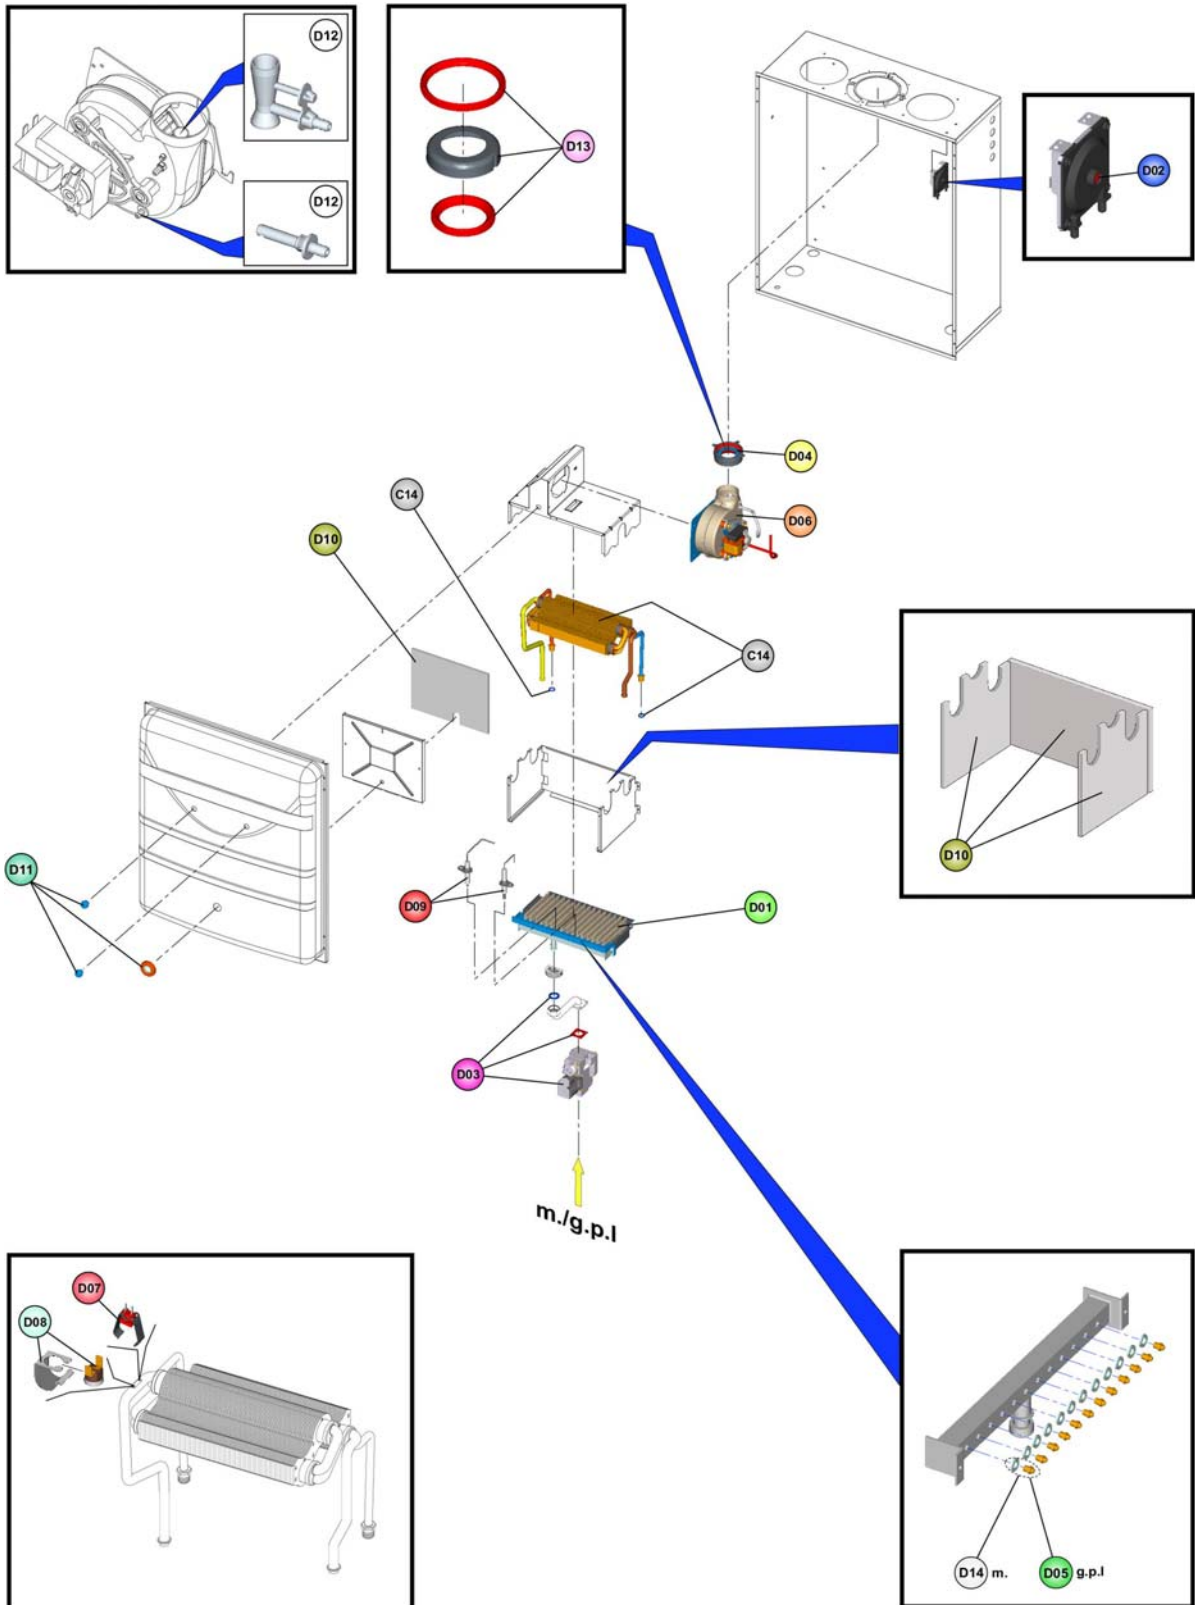

FERELLA GOLD F30 MEL

LISTA PEZZI DI RICAMBIO

SPARE PART LIST

ERSATZSTEILE

LIJST ONDERDELEN

LISTE PIECES DETACHES

LISTA PIEZAS DE REPUESTO

CODICE

30K0210000

EDIZIONE

28/10/2004

MERCATO

IT-ES

LISTA PEZZI 0A2F6BAB CALD.FERELLA GOLD F30E m. (IT)

POS.	CODICE	DESC.	QT.
A01	39808900	KIT MANTELLO "Fer" (31146910)	1
A02	39811500	KIT FONDO TELAIO (31214360)	1
A03	39815870	KIT CRUSCOTTO RIB. (35007934)	1
B01	39815890	KIT MANOP.POTENZ.Fm.A2 "FER"	1
B02	39815860	KIT CRUSCOTTO (35009740)	1
B03	39809260	KIT SCHEDA MF05FD (36507160)	1
B04	39806330	KIT IDROMETRO (36400190)	1
C01	39812340	KIT GUARNIZ.H2O (da 3/8"a 1")	1
C02	39811420	KIT GUARNIZ.CALD.Sr.A204-A1G6	1
C03	39815880	KIT GRUPPO H2O (38424790)	1
C04	39810850	KIT POMPA UPS 15-50 (36601520)	1
C05	39811540	KIT RUBIN. CARICAM. (39404110)	1
C06	39809740	KIT VALV. SIC. (39400540)	1
C07	39814270	KIT VALV. N/RIT. (39404150)	1
C08	39806180	KIT PRESSOSTATO H2O (36401930)	1
C09	39812310	KIT N°5 FILTRI H2O (35007480)	1
C10	39815950	KIT 5 REG.PORT.15Lt. (36902070)	1
C11	39805910	KIT FLUSS. (36400320-35007480)	1
C12	39810230	KIT SONDA TEMP. SAN. (36200640)	1
C13	39809690	KIT VASO ESP.10Lt. (36802740)	1
C14	39811450	KIT PACCO LAM. (37403500)	1
C15	39818060	KIT TUBO ALIM.RUB. (39404410)	1
C16	39818080	KIT VALV.BY-PASS (39404130)	1
D01	39811440	KIT CASSETTO 16R m. (37608290)	1
D02	39805630	KIT PRESS. DIFF. ARIA (36400060)	1
D03	39804880	KIT VALV.VK4105G (36802720)	1
D04	39808750	KIT RACC.COLL.VENT. (32117090)	1
D05	39810160	KIT 16 UG.0,75 (EL)	1
D06	39805890	KIT VENT.+ PIASTRA DOMINA F30	1
D07	39810220	KIT SONDA TEMP. RISC. (36200540)	1
D08	39805650	KIT TST.C.ARG.100°C (36400900)	1
D09	39808800	KIT ELETTR. (36702470-36702581)	1
D10	39811460	KIT ISOL.CAM.COMB.CALD.Sr.A206	1
D11	39811330	KIT SPIA SILICONE (35102230)	1
D12	39809790	KIT PRESE (35101310-35101550)	1
D13	39811470	KIT DIAFRAMMI FUMI D.47-50-52	1
D14	39810150	KIT 16 UG.1,25 (EL)	1

Manualista : Di Carlo Cristian