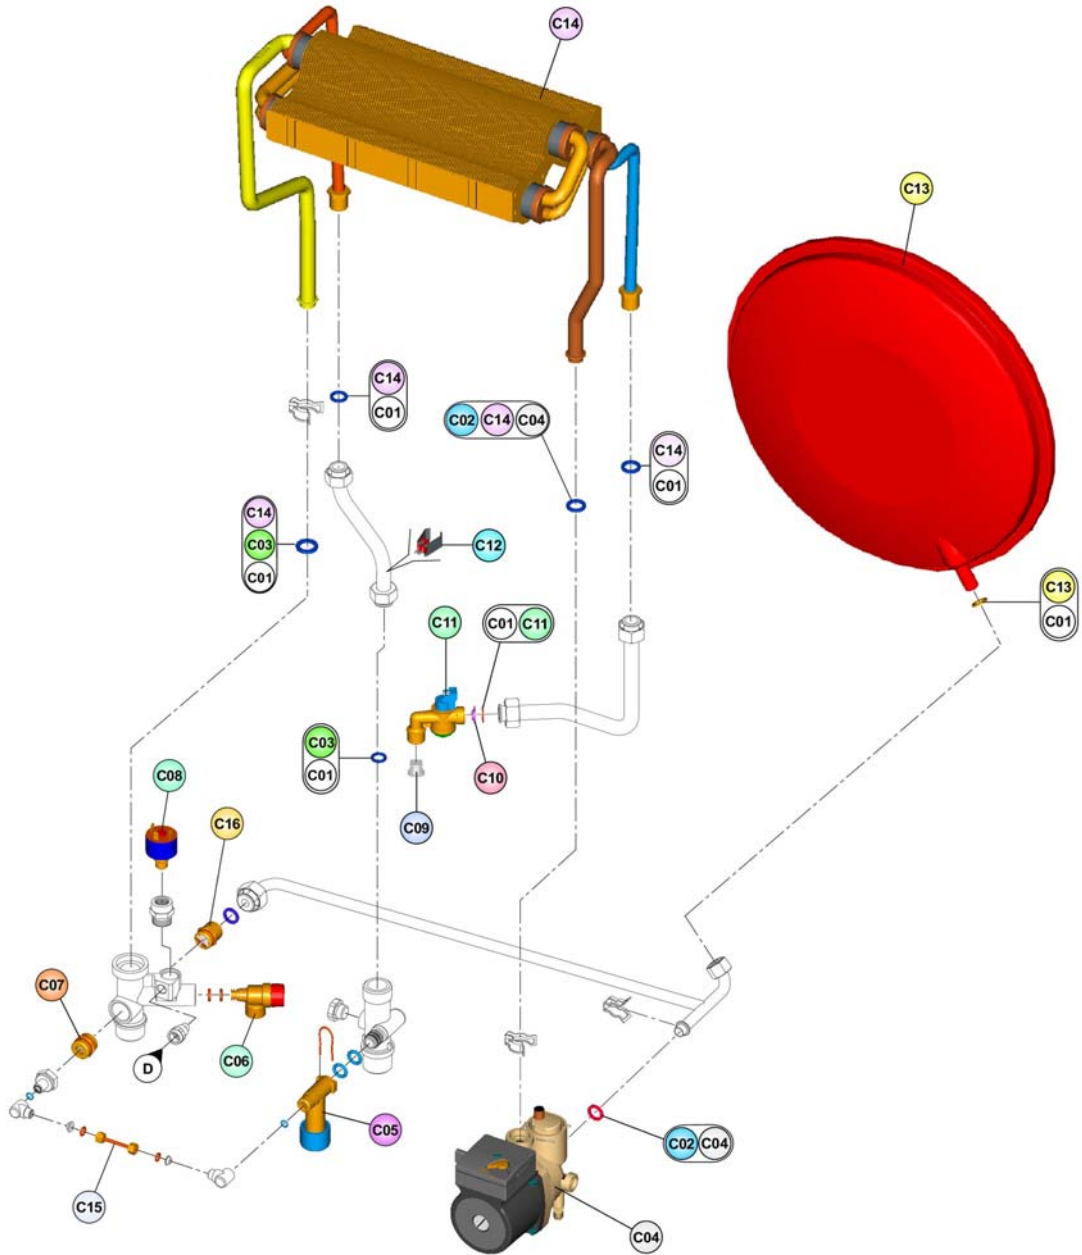

FERELLA GOLD F30 MEL

LISTA PEZZI DI RICAMBIO

SPARE PART LIST

ERSATZSTEILE

LIJST ONDERDELEN

LISTE PIECES DETACHES

LISTA PIEZAS DE REPUESTO

CODICE

30K0210000

EDIZIONE

28/10/2004

MERCATO

IT-ES

LISTA PEZZI 0A2F6BAB CALD.FERELLA GOLD F30E m. (IT)

POS.	CODICE	DESC.	QT.
A01	39808900	KIT MANTELLO "Fer" (31146910)	1
A02	39811500	KIT FONDO TELAIO (31214360)	1
A03	39815870	KIT CRUSCOTTO RIB. (35007934)	1
B01	39815890	KIT MANOP.POTENZ.Fm.A2 "FER"	1
B02	39815860	KIT CRUSCOTTO (35009740)	1
B03	39809260	KIT SCHEDA MF05FD (36507160)	1
B04	39806330	KIT IDROMETRO (36400190)	1
C01	39812340	KIT GUARNIZ.H2O (da 3/8"a 1")	1
C02	39811420	KIT GUARNIZ.CALD.Sr.A204-A1G6	1
C03	39815880	KIT GRUPPO H2O (38424790)	1
C04	39810850	KIT POMPA UPS 15-50 (36601520)	1
C05	39811540	KIT RUBIN. CARICAM. (39404110)	1
C06	39809740	KIT VALV. SIC. (39400540)	1
C07	39814270	KIT VALV. N/RIT. (39404150)	1
C08	39806180	KIT PRESSOSTATO H2O (36401930)	1
C09	39812310	KIT N°5 FILTRI H2O (35007480)	1
C10	39815950	KIT 5 REG.PORT.15Lt. (36902070)	1
C11	39805910	KIT FLUSS. (36400320-35007480)	1
C12	39810230	KIT SONDA TEMP. SAN. (36200640)	1
C13	39809690	KIT VASO ESP.10Lt. (36802740)	1
C14	39811450	KIT PACCO LAM. (37403500)	1
C15	39818060	KIT TUBO ALIM.RUB. (39404410)	1
C16	39818080	KIT VALV.BY-PASS (39404130)	1
D01	39811440	KIT CASSETTO 16R m. (37608290)	1
D02	39805630	KIT PRESS. DIFF. ARIA (36400060)	1
D03	39804880	KIT VALV.VK4105G (36802720)	1
D04	39808750	KIT RACC.COLL.VENT. (32117090)	1
D05	39810160	KIT 16 UG.0,75 (EL)	1
D06	39805890	KIT VENT.+ PIASTRA DOMINA F30	1
D07	39810220	KIT SONDA TEMP. RISC. (36200540)	1
D08	39805650	KIT TST.C.ARG.100°C (36400900)	1
D09	39808800	KIT ELETTR. (36702470-36702581)	1
D10	39811460	KIT ISOL.CAM.COMB.CALD.Sr.A206	1
D11	39811330	KIT SPIA SILICONE (35102230)	1
D12	39809790	KIT PRESE (35101310-35101550)	1
D13	39811470	KIT DIAFRAMMI FUMI D.47-50-52	1
D14	39810150	KIT 16 UG.1,25 (EL)	1

Manualista : Di Carlo Cristian