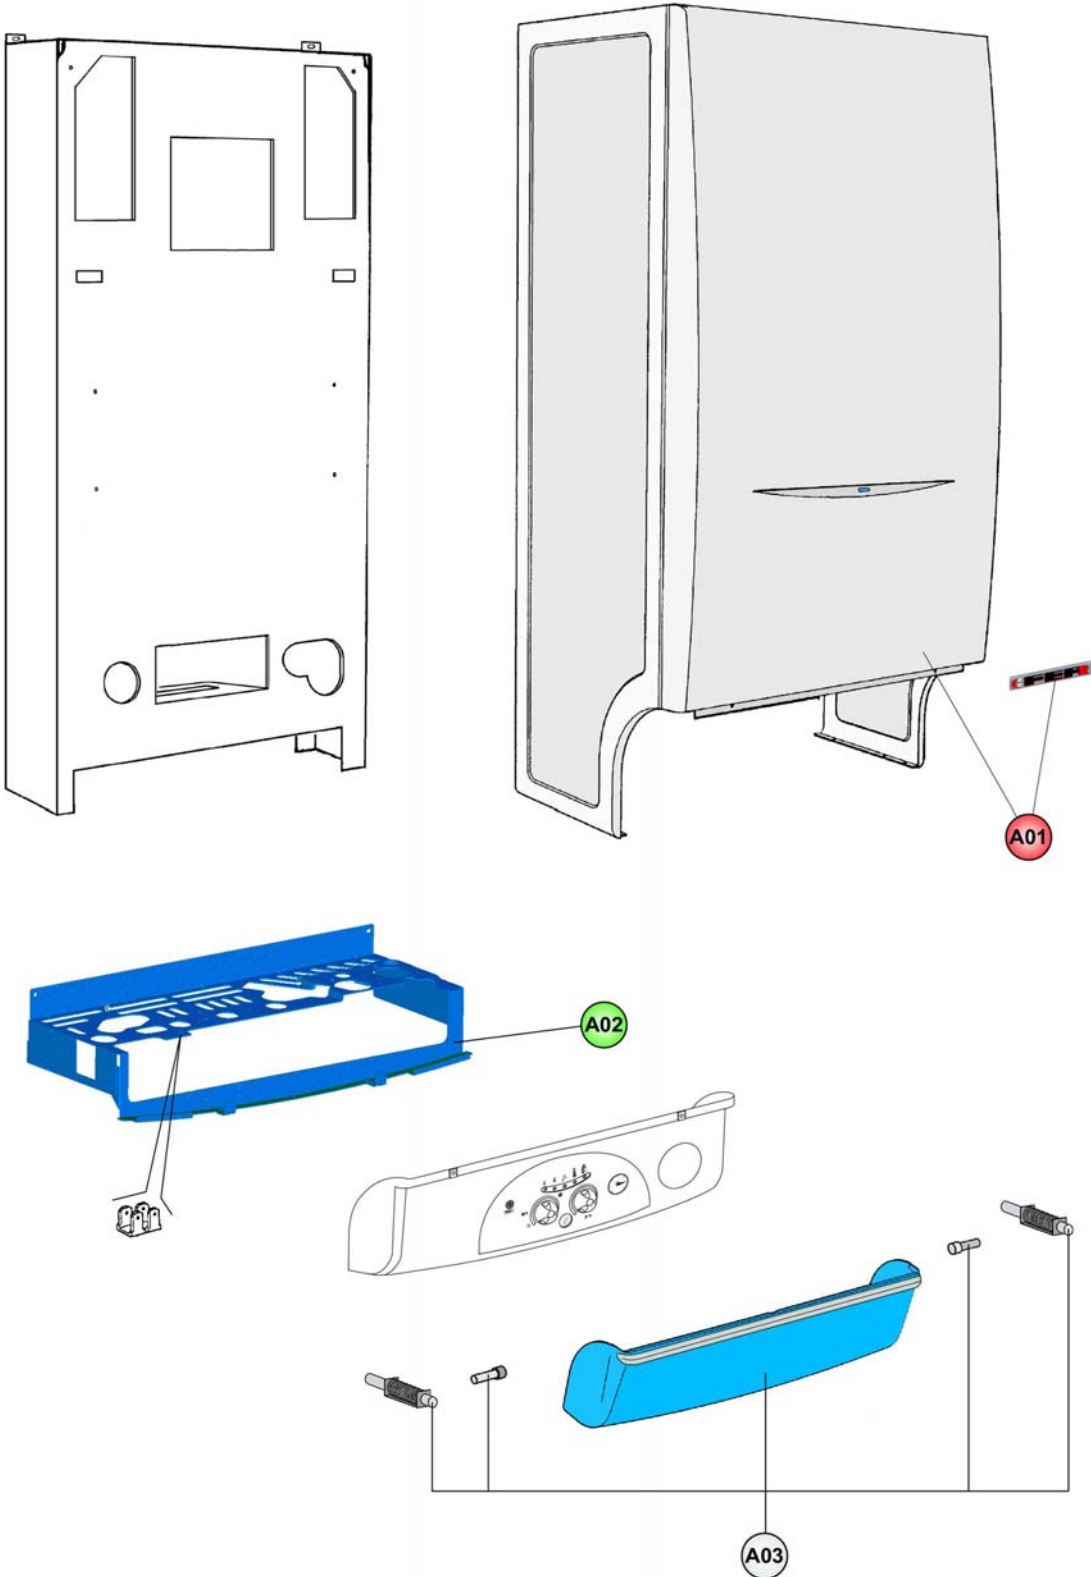

FERELLA GOLD F30 MEL

LISTA PEZZI DI RICAMBIO

SPARE PART LIST

ERSATZSTEILE

LIJST ONDERDELEN

LISTE PIECES DETACHES

LISTA PIEZAS DE REPUESTO

CODICE

30K0210000

EDIZIONE

28/10/2004

MERCATO

IT-ES

LISTA PEZZI 0A2F6BAB CALD.FERELLA GOLD F30E m. (IT)

POS.	CODICE	DESC.	QT.
A01	39808900	KIT MANTELLO "Fer" (31146910)	1
A02	39811500	KIT FONDO TELAIO (31214360)	1
A03	39815870	KIT CRUSCOTTO RIB. (35007934)	1
B01	39815890	KIT MANOP.POTENZ.Fm.A2 "FER"	1
B02	39815860	KIT CRUSCOTTO (35009740)	1
B03	39809260	KIT SCHEDA MF05FD (36507160)	1
B04	39806330	KIT IDROMETRO (36400190)	1
C01	39812340	KIT GUARNIZ.H2O (da 3/8"a 1")	1
C02	39811420	KIT GUARNIZ.CALD.Sr.A204-A1G6	1
C03	39815880	KIT GRUPPO H2O (38424790)	1
C04	39810850	KIT POMPA UPS 15-50 (36601520)	1
C05	39811540	KIT RUBIN. CARICAM. (39404110)	1
C06	39809740	KIT VALV. SIC. (39400540)	1
C07	39814270	KIT VALV. N/RIT. (39404150)	1
C08	39806180	KIT PRESSOSTATO H2O (36401930)	1
C09	39812310	KIT N°5 FILTRI H2O (35007480)	1
C10	39815950	KIT 5 REG.PORT.15Lt. (36902070)	1
C11	39805910	KIT FLUSS. (36400320-35007480)	1
C12	39810230	KIT SONDA TEMP. SAN. (36200640)	1
C13	39809690	KIT VASO ESP.10Lt. (36802740)	1
C14	39811450	KIT PACCO LAM. (37403500)	1
C15	39818060	KIT TUBO ALIM.RUB. (39404410)	1
C16	39818080	KIT VALV.BY-PASS (39404130)	1
D01	39811440	KIT CASSETTO 16R m. (37608290)	1
D02	39805630	KIT PRESS. DIFF. ARIA (36400060)	1
D03	39804880	KIT VALV.VK4105G (36802720)	1
D04	39808750	KIT RACC.COLL.VENT. (32117090)	1
D05	39810160	KIT 16 UG.0,75 (EL)	1
D06	39805890	KIT VENT.+ PIASTRA DOMINA F30	1
D07	39810220	KIT SONDA TEMP. RISC. (36200540)	1
D08	39805650	KIT TST.C.ARG.100°C (36400900)	1
D09	39808800	KIT ELETTR. (36702470-36702581)	1
D10	39811460	KIT ISOL.CAM.COMB.CALD.Sr.A206	1
D11	39811330	KIT SPIA SILICONE (35102230)	1
D12	39809790	KIT PRESE (35101310-35101550)	1
D13	39811470	KIT DIAFRAMMI FUMI D.47-50-52	1
D14	39810150	KIT 16 UG.1,25 (EL)	1

Manualista : Di Carlo Cristian