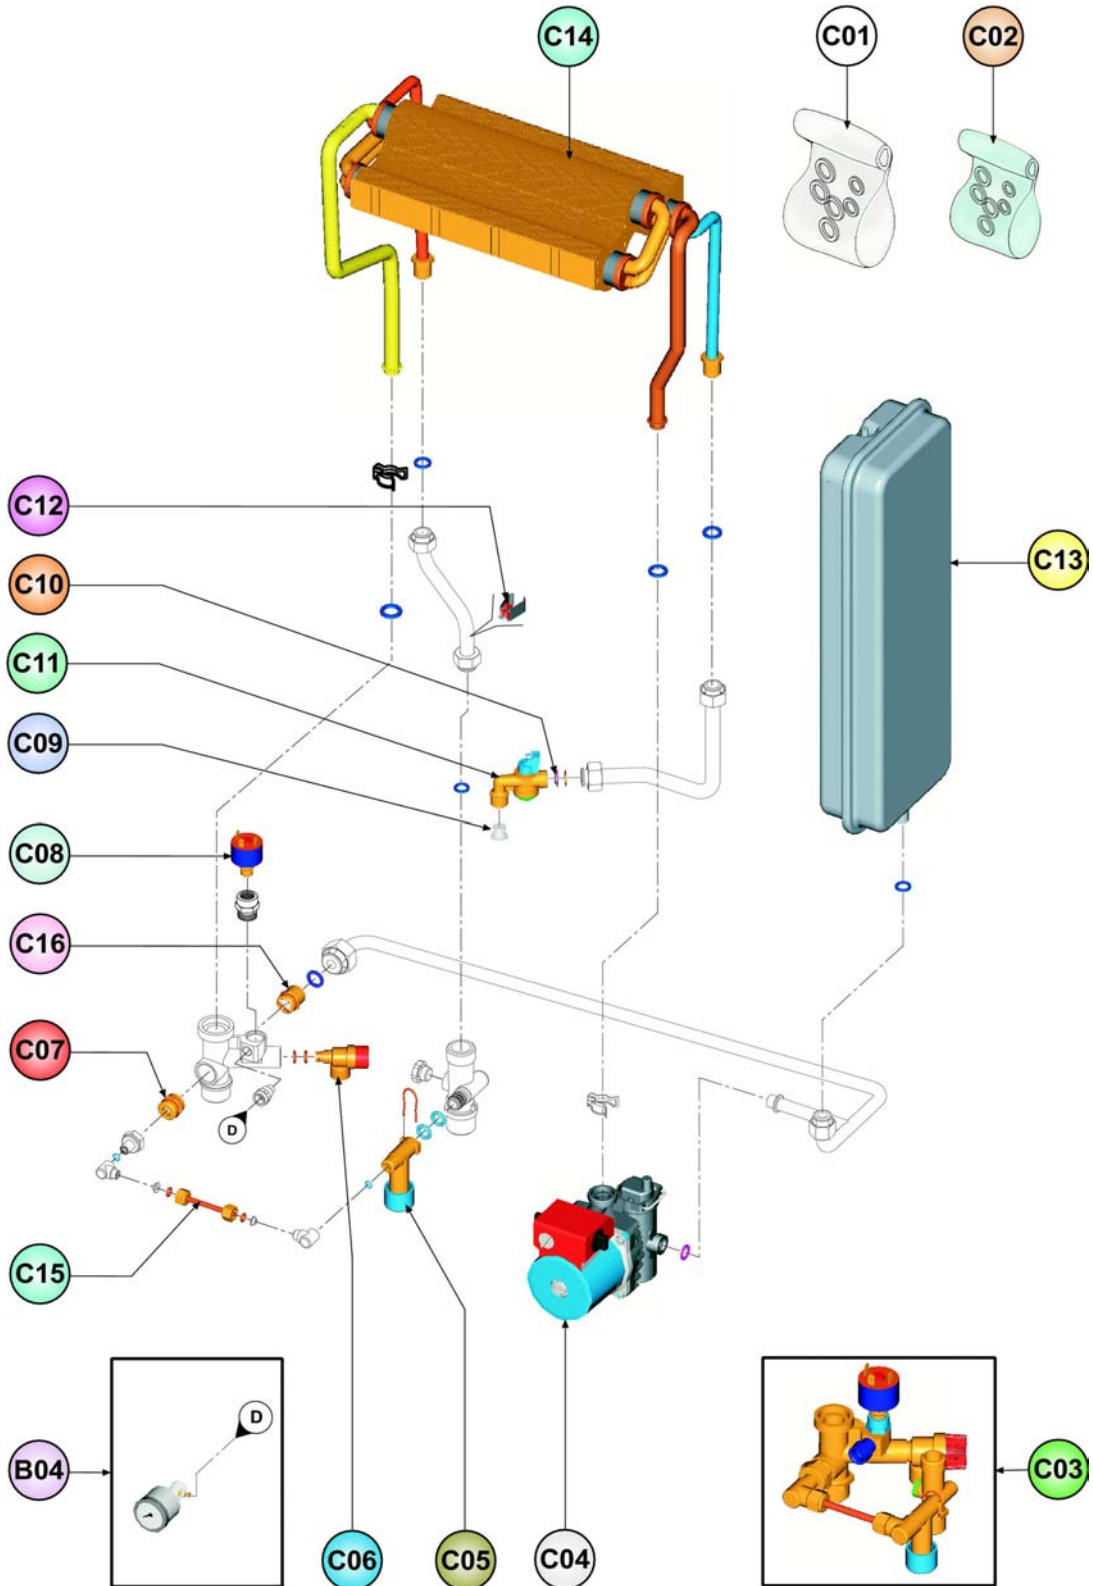

**30K0209001**

**EDIZIONE**

**01/05/2005**

**MERCATO**

**IT-ES**

**LISTA PEZZI 0A2F4BAB CALD.FERELLA GOLD F24E m. (IT)**

<b>POS.</b>	<b>CODICE</b>	<b>DESC.</b>	<b>QT.</b>
A01	39808900	KIT MANTELLO "Fer" (31146910)	1
A02	39811500	KIT FONDO TELAIO (31214360)	1
A03	39815870	KIT CRUSCOTTO RIB. (35007934)	1
B01	39811520	KIT MANOP.POTENZ.Fm.A2 "FOL"	1
B02	39815860	KIT CRUSCOTTO (35009740)	1
B03	39809260	KIT SCHEDA MF05FD (36507160)	1
B04	39806330	KIT IDROMETRO (36400190)	1
C01	39812340	KIT GUARNIZ.H2O (da 3/8"a 1")	1
C02	39811420	KIT GUARNIZ.CALD.Sr.A204-A1G6	1
C03	39815880	KIT GRUPPO H2O (38424790)	1
C04	39808290	KIT POMPA WILO (36601500)	1
C05	39811540	KIT RUBIN. CARICAM. (39404110)	1
C06	39809740	KIT VALV. SIC. (39400540)	1
C07	39814270	KIT VALV. N/RIT. (39404150)	1
C08	39806180	KIT PRESSOSTATO H2O (36401930)	1
C09	39812310	KIT N°5 FILTRI H2O (35007480)	1
C10	39801220	KIT 5 REG.PORT.10Lt. (36901030)	1
C11	39805910	KIT FLUSS. (36400320-35007480)	1
C12	39810230	KIT SONDA TEMP. SAN. (36200640)	1
C13	39804890	KIT VASO ESP.8Lt. (36802641)	1
C14	39811550	KIT PACCO LAM. (37403440)	1
C15	39818060	KIT TUBO ALIM.RUB. (39404410)	1
C16	39818080	KIT VALV.BY- PASS (39404130)	1
D01	39806950	KIT CASSETTO 12R. (37608130)	1
D02	39805630	KIT PRESS. DIFF. ARIA (36400060)	1
D03	39804880	KIT VALV.VK4105G (36802720)	1
D04	39808750	KIT RACC.COLL.VENT. (32117090)	1
D05	39804780	KIT 12 UG.ES7 F.0,77 (EL)	1
D06	39811561	KIT VENTIL.- PIASTRA Sr.A2F4	1
D07	39810220	KIT SONDA TEMP. RISC.(36200540)	1
D08	39805650	KIT TST.C.ARG.100°C (36400900)	1
D09	39808800	KIT ELETTR. (36702470-36702581)	1
D10	39811570	KIT ISOL.CAM.COMB.Sr.A2C4-A2F4	1
D11	39811330	KIT SPIA SILICONE (35102230)	1
D12	39808471	KIT PRESE (35101310-35101323)	1
D13	39808670	KIT DIAFRAMMI FUMI D.45-47-50	1
D14	39805760	KIT 12 UG.ES7 F.1,30 (EL)	1
D15	39814210	KIT GUARN. + PRESA ARIA Sr.A2F4	1