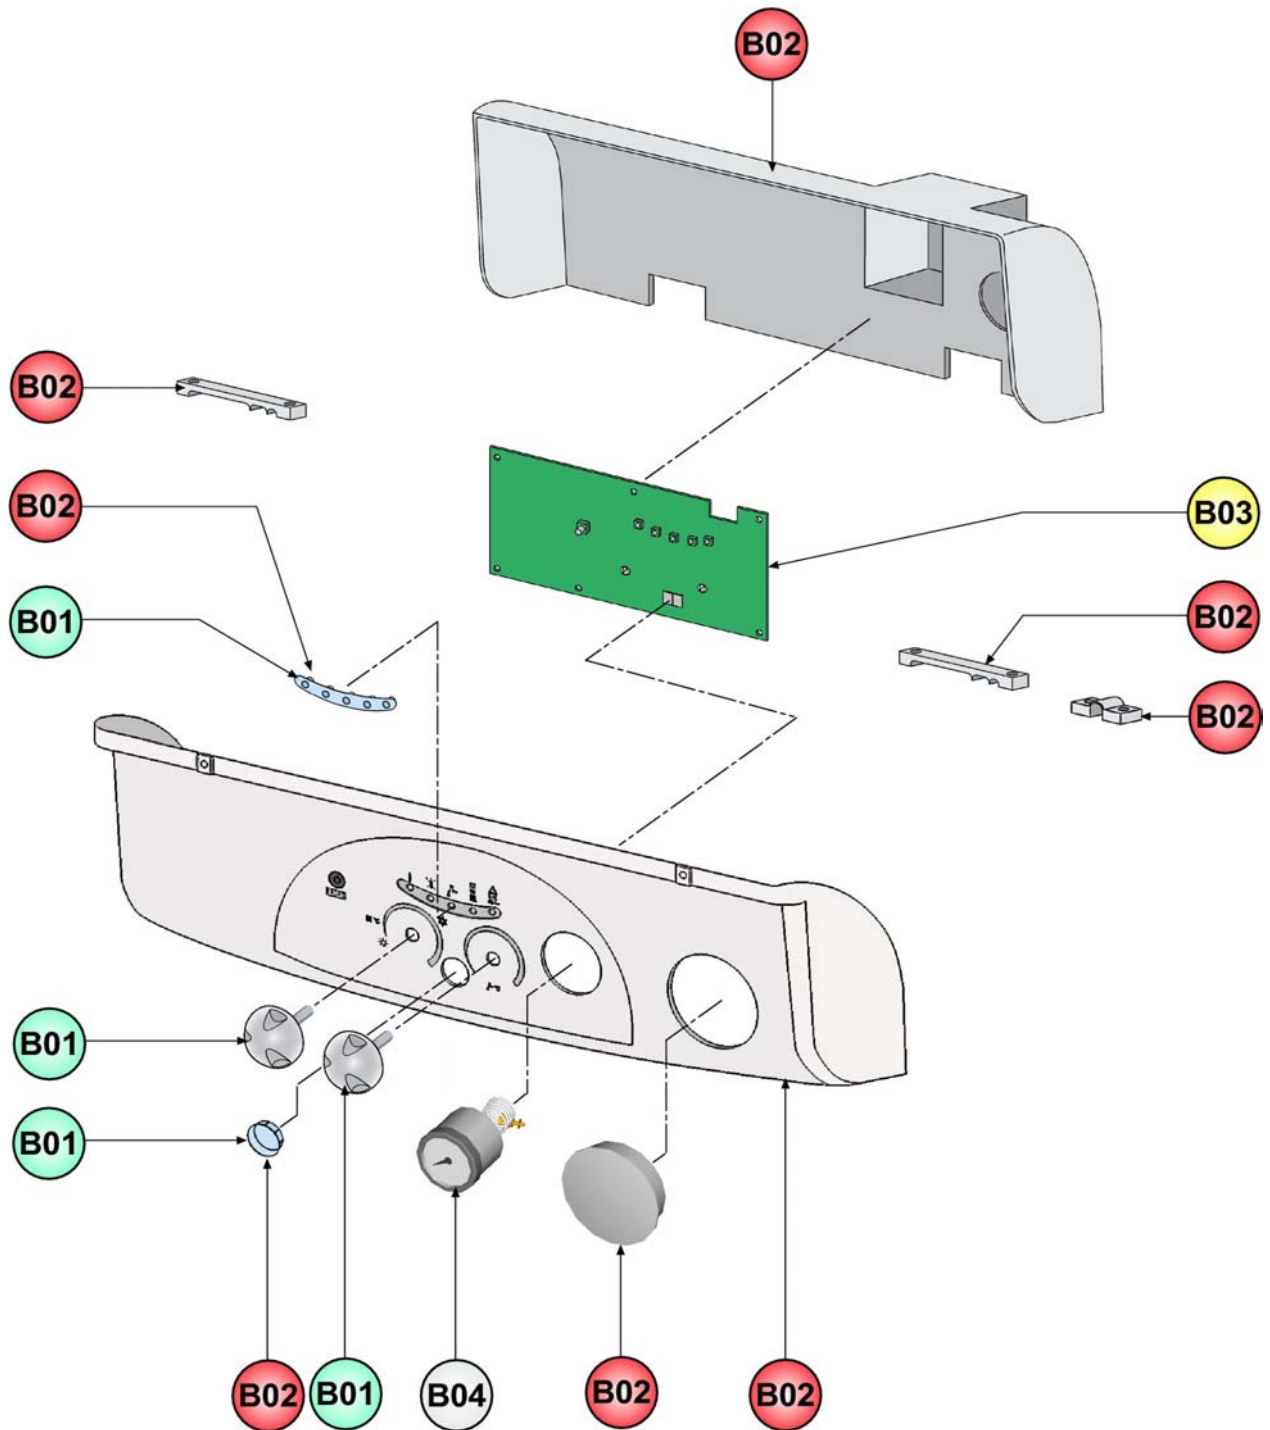

**30K0209001**

**EDIZIONE**

**01/05/2005**

**MERCATO**

**IT-ES**

**LISTA PEZZI 0A2F4BAB CALD.FERELLA GOLD F24E m. (IT)**

<b>POS.</b>	<b>CODICE</b>	<b>DESC.</b>	<b>QT.</b>
A01	39808900	KIT MANTELLO "Fer" (31146910)	1
A02	39811500	KIT FONDO TELAIO (31214360)	1
A03	39815870	KIT CRUSCOTTO RIB. (35007934)	1
B01	39811520	KIT MANOP.POTENZ.Fm.A2 "FOL"	1
B02	39815860	KIT CRUSCOTTO (35009740)	1
B03	39809260	KIT SCHEDA MF05FD (36507160)	1
B04	39806330	KIT IDROMETRO (36400190)	1
C01	39812340	KIT GUARNIZ.H2O (da 3/8"a 1")	1
C02	39811420	KIT GUARNIZ.CALD.Sr.A204-A1G6	1
C03	39815880	KIT GRUPPO H2O (38424790)	1
C04	39808290	KIT POMPA WILO (36601500)	1
C05	39811540	KIT RUBIN. CARICAM. (39404110)	1
C06	39809740	KIT VALV. SIC. (39400540)	1
C07	39814270	KIT VALV. N/RIT. (39404150)	1
C08	39806180	KIT PRESSOSTATO H2O (36401930)	1
C09	39812310	KIT N°5 FILTRI H2O (35007480)	1
C10	39801220	KIT 5 REG.PORT.10Lt. (36901030)	1
C11	39805910	KIT FLUSS. (36400320-35007480)	1
C12	39810230	KIT SONDA TEMP. SAN. (36200640)	1
C13	39804890	KIT VASO ESP.8Lt. (36802641)	1
C14	39811550	KIT PACCO LAM. (37403440)	1
C15	39818060	KIT TUBO ALIM.RUB. (39404410)	1
C16	39818080	KIT VALV.BY- PASS (39404130)	1
D01	39806950	KIT CASSETTO 12R. (37608130)	1
D02	39805630	KIT PRESS. DIFF. ARIA (36400060)	1
D03	39804880	KIT VALV.VK4105G (36802720)	1
D04	39808750	KIT RACC.COLL.VENT. (32117090)	1
D05	39804780	KIT 12 UG.ES7 F.0,77 (EL)	1
D06	39811561	KIT VENTIL.- PIASTRA Sr.A2F4	1
D07	39810220	KIT SONDA TEMP. RISC.(36200540)	1
D08	39805650	KIT TST.C.ARG.100°C (36400900)	1
D09	39808800	KIT ELETTR. (36702470-36702581)	1
D10	39811570	KIT ISOL.CAM.COMB.Sr.A2C4-A2F4	1
D11	39811330	KIT SPIA SILICONE (35102230)	1
D12	39808471	KIT PRESE (35101310-35101323)	1
D13	39808670	KIT DIAFRAMMI FUMI D.45-47-50	1
D14	39805760	KIT 12 UG.ES7 F.1,30 (EL)	1
D15	39814210	KIT GUARN. + PRESA ARIA Sr.A2F4	1