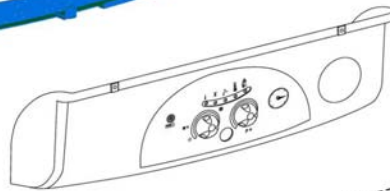

**30K0209001**

**EDIZIONE**

**01/05/2005**

**MERCATO**

**IT-ES**

**LISTA PEZZI 0A2F4BAB CALD.FERELLA GOLD F24E m. (IT)**

<b>POS.</b>	<b>CODICE</b>	<b>DESC.</b>	<b>QT.</b>
A01	39808900	KIT MANTELLO "Fer" (31146910)	1
A02	39811500	KIT FONDO TELAIO (31214360)	1
A03	39815870	KIT CRUSCOTTO RIB. (35007934)	1
B01	39811520	KIT MANOP.POTENZ.Fm.A2 "FOL"	1
B02	39815860	KIT CRUSCOTTO (35009740)	1
B03	39809260	KIT SCHEDA MF05FD (36507160)	1
B04	39806330	KIT IDROMETRO (36400190)	1
C01	39812340	KIT GUARNIZ.H2O (da 3/8"a 1")	1
C02	39811420	KIT GUARNIZ.CALD.Sr.A204-A1G6	1
C03	39815880	KIT GRUPPO H2O (38424790)	1
C04	39808290	KIT POMPA WILO (36601500)	1
C05	39811540	KIT RUBIN. CARICAM. (39404110)	1
C06	39809740	KIT VALV. SIC. (39400540)	1
C07	39814270	KIT VALV. N/RIT. (39404150)	1
C08	39806180	KIT PRESSOSTATO H2O (36401930)	1
C09	39812310	KIT N°5 FILTRI H2O (35007480)	1
C10	39801220	KIT 5 REG.PORT.10Lt. (36901030)	1
C11	39805910	KIT FLUSS. (36400320-35007480)	1
C12	39810230	KIT SONDA TEMP. SAN. (36200640)	1
C13	39804890	KIT VASO ESP.8Lt. (36802641)	1
C14	39811550	KIT PACCO LAM. (37403440)	1
C15	39818060	KIT TUBO ALIM.RUB. (39404410)	1
C16	39818080	KIT VALV.BY- PASS (39404130)	1
D01	39806950	KIT CASSETTO 12R. (37608130)	1
D02	39805630	KIT PRESS. DIFF. ARIA (36400060)	1
D03	39804880	KIT VALV.VK4105G (36802720)	1
D04	39808750	KIT RACC.COLL.VENT. (32117090)	1
D05	39804780	KIT 12 UG.ES7 F.0,77 (EL)	1
D06	39811561	KIT VENTIL.- PIASTRA Sr.A2F4	1
D07	39810220	KIT SONDA TEMP. RISC.(36200540)	1
D08	39805650	KIT TST.C.ARG.100°C (36400900)	1
D09	39808800	KIT ELETTR. (36702470-36702581)	1
D10	39811570	KIT ISOL.CAM.COMB.Sr.A2C4-A2F4	1
D11	39811330	KIT SPIA SILICONE (35102230)	1
D12	39808471	KIT PRESE (35101310-35101323)	1
D13	39808670	KIT DIAFRAMMI FUMI D.45-47-50	1
D14	39805760	KIT 12 UG.ES7 F.1,30 (EL)	1
D15	39814210	KIT GUARN. + PRESA ARIA Sr.A2F4	1