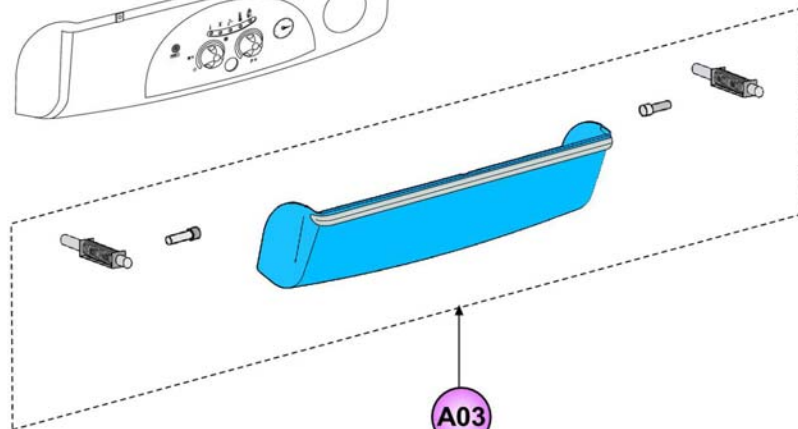

**30K0209001**

**EDIZIONE**

**01/05/2005**

**MERCATO**

**IT-ES**

**LISTA PEZZI 0A2F4BAB CALD.FERELLA GOLD F24E m. (IT)**

<b>POS.</b>	<b>CODICE</b>	<b>DESC.</b>	<b>QT.</b>
A01	39808900	KIT MANTELLO "Fer" (31146910)	1
A02	39811500	KIT FONDO TELAIO (31214360)	1
A03	39815870	KIT CRUSCOTTO RIB. (35007934)	1
B01	39811520	KIT MANOP.POTENZ.Fm.A2 "FOL"	1
B02	39815860	KIT CRUSCOTTO (35009740)	1
B03	39809260	KIT SCHEDA MF05FD (36507160)	1
B04	39806330	KIT IDROMETRO (36400190)	1
C01	39812340	KIT GUARNIZ.H2O (da 3/8"a 1")	1
C02	39811420	KIT GUARNIZ.CALD.Sr.A204-A1G6	1
C03	39815880	KIT GRUPPO H2O (38424790)	1
C04	39808290	KIT POMPA WILO (36601500)	1
C05	39811540	KIT RUBIN. CARICAM. (39404110)	1
C06	39809740	KIT VALV. SIC. (39400540)	1
C07	39814270	KIT VALV. N/RIT. (39404150)	1
C08	39806180	KIT PRESSOSTATO H2O (36401930)	1
C09	39812310	KIT N°5 FILTRI H2O (35007480)	1
C10	39801220	KIT 5 REG.PORT.10Lt. (36901030)	1
C11	39805910	KIT FLUSS. (36400320-35007480)	1
C12	39810230	KIT SONDA TEMP. SAN. (36200640)	1
C13	39804890	KIT VASO ESP.8Lt. (36802641)	1
C14	39811550	KIT PACCO LAM. (37403440)	1
C15	39818060	KIT TUBO ALIM.RUB. (39404410)	1
C16	39818080	KIT VALV.BY- PASS (39404130)	1
D01	39806950	KIT CASSETTO 12R. (37608130)	1
D02	39805630	KIT PRESS. DIFF. ARIA (36400060)	1
D03	39804880	KIT VALV.VK4105G (36802720)	1
D04	39808750	KIT RACC.COLL.VENT. (32117090)	1
D05	39804780	KIT 12 UG.ES7 F.0,77 (EL)	1
D06	39811561	KIT VENTIL.- PIASTRA Sr.A2F4	1
D07	39810220	KIT SONDA TEMP. RISC.(36200540)	1
D08	39805650	KIT TST.C.ARG.100°C (36400900)	1
D09	39808800	KIT ELETTR. (36702470-36702581)	1
D10	39811570	KIT ISOL.CAM.COMB.Sr.A2C4-A2F4	1
D11	39811330	KIT SPIA SILICONE (35102230)	1
D12	39808471	KIT PRESE (35101310-35101323)	1
D13	39808670	KIT DIAFRAMMI FUMI D.45-47-50	1
D14	39805760	KIT 12 UG.ES7 F.1,30 (EL)	1
D15	39814210	KIT GUARN. + PRESA ARIA Sr.A2F4	1