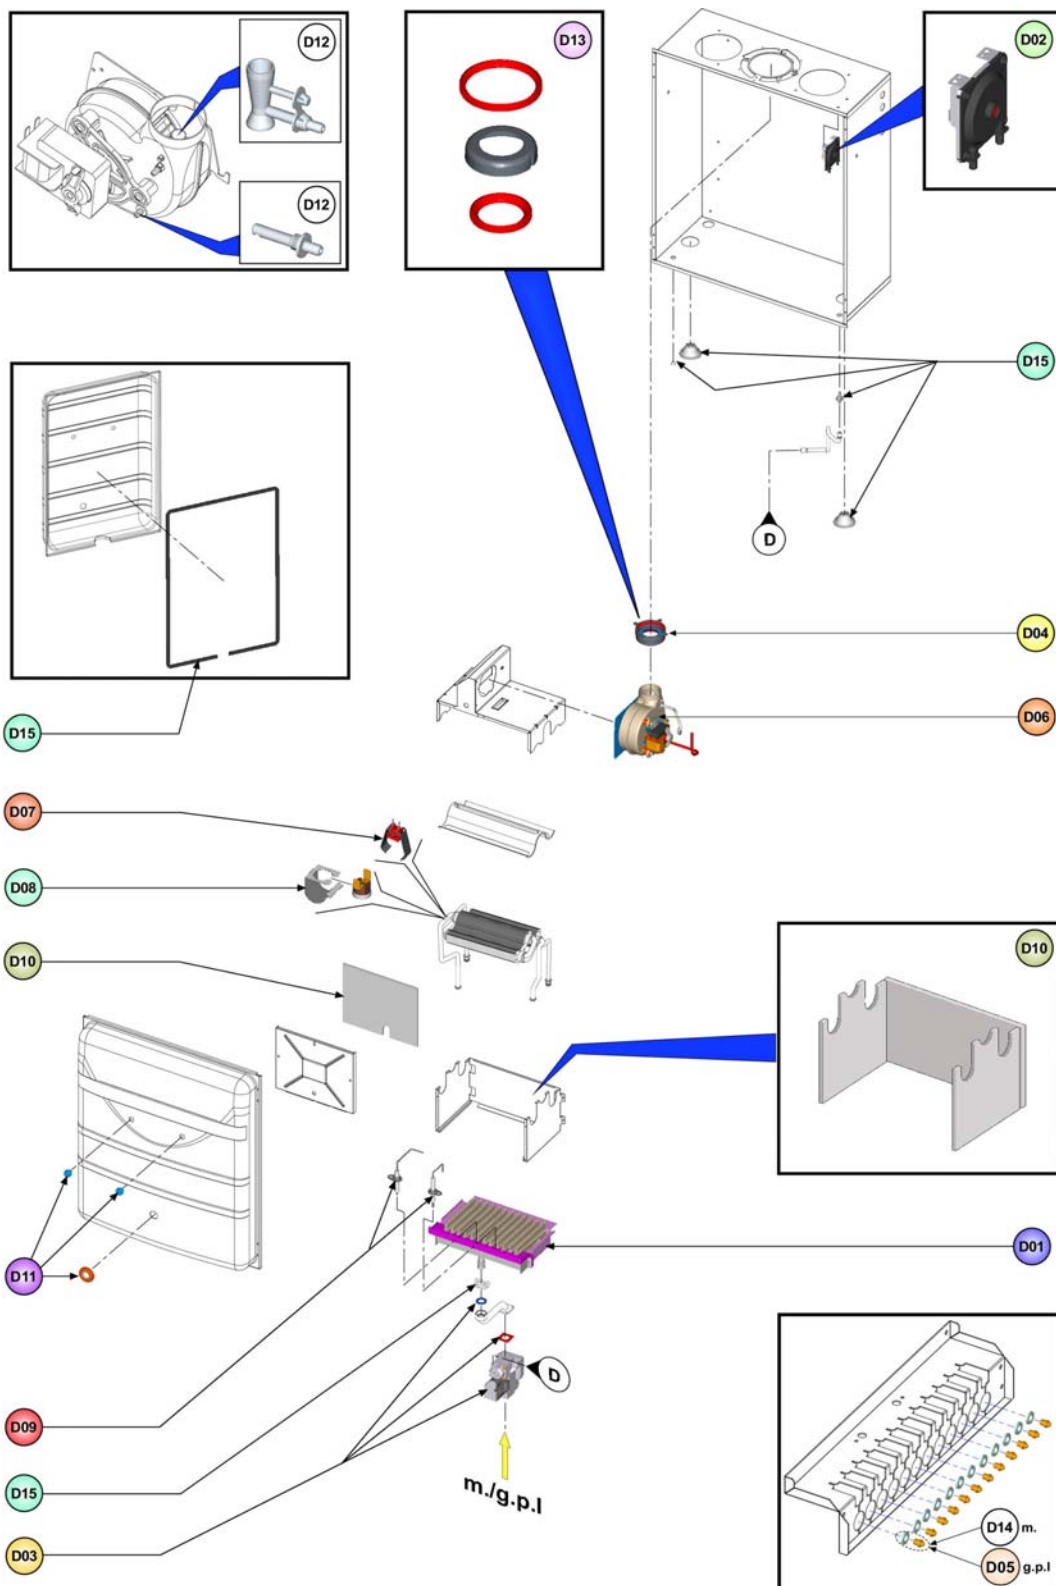

**30K0209001**

**EDIZIONE**

**01/05/2005**

**MERCATO**

**IT-ES**

**LISTA PEZZI 0A2F4BAB CALD.FERELLA GOLD F24E m. (IT)**

<b>POS.</b>	<b>CODICE</b>	<b>DESC.</b>	<b>QT.</b>
A01	39808900	KIT MANTELLO "Fer" (31146910)	1
A02	39811500	KIT FONDO TELAIO (31214360)	1
A03	39815870	KIT CRUSCOTTO RIB. (35007934)	1
B01	39811520	KIT MANOP.POTENZ.Fm.A2 "FOL"	1
B02	39815860	KIT CRUSCOTTO (35009740)	1
B03	39809260	KIT SCHEDA MF05FD (36507160)	1
B04	39806330	KIT IDROMETRO (36400190)	1
C01	39812340	KIT GUARNIZ.H2O (da 3/8"a 1")	1
C02	39811420	KIT GUARNIZ.CALD.Sr.A204-A1G6	1
C03	39815880	KIT GRUPPO H2O (38424790)	1
C04	39808290	KIT POMPA WILO (36601500)	1
C05	39811540	KIT RUBIN. CARICAM. (39404110)	1
C06	39809740	KIT VALV. SIC. (39400540)	1
C07	39814270	KIT VALV. N/RIT. (39404150)	1
C08	39806180	KIT PRESSOSTATO H2O (36401930)	1
C09	39812310	KIT N°5 FILTRI H2O (35007480)	1
C10	39801220	KIT 5 REG.PORT.10Lt. (36901030)	1
C11	39805910	KIT FLUSS. (36400320-35007480)	1
C12	39810230	KIT SONDA TEMP. SAN. (36200640)	1
C13	39804890	KIT VASO ESP.8Lt. (36802641)	1
C14	39811550	KIT PACCO LAM. (37403440)	1
C15	39818060	KIT TUBO ALIM.RUB. (39404410)	1
C16	39818080	KIT VALV.BY- PASS (39404130)	1
D01	39806950	KIT CASSETTO 12R. (37608130)	1
D02	39805630	KIT PRESS. DIFF. ARIA (36400060)	1
D03	39804880	KIT VALV.VK4105G (36802720)	1
D04	39808750	KIT RACC.COLL.VENT. (32117090)	1
D05	39804780	KIT 12 UG.ES7 F.0,77 (EL)	1
D06	39811561	KIT VENTIL.- PIASTRA Sr.A2F4	1
D07	39810220	KIT SONDA TEMP. RISC.(36200540)	1
D08	39805650	KIT TST.C.ARG.100°C (36400900)	1
D09	39808800	KIT ELETTR. (36702470-36702581)	1
D10	39811570	KIT ISOL.CAM.COMB.Sr.A2C4-A2F4	1
D11	39811330	KIT SPIA SILICONE (35102230)	1
D12	39808471	KIT PRESE (35101310-35101323)	1
D13	39808670	KIT DIAFRAMMI FUMI D.45-47-50	1
D14	39805760	KIT 12 UG.ES7 F.1,30 (EL)	1
D15	39814210	KIT GUARN. + PRESA ARIA Sr.A2F4	1