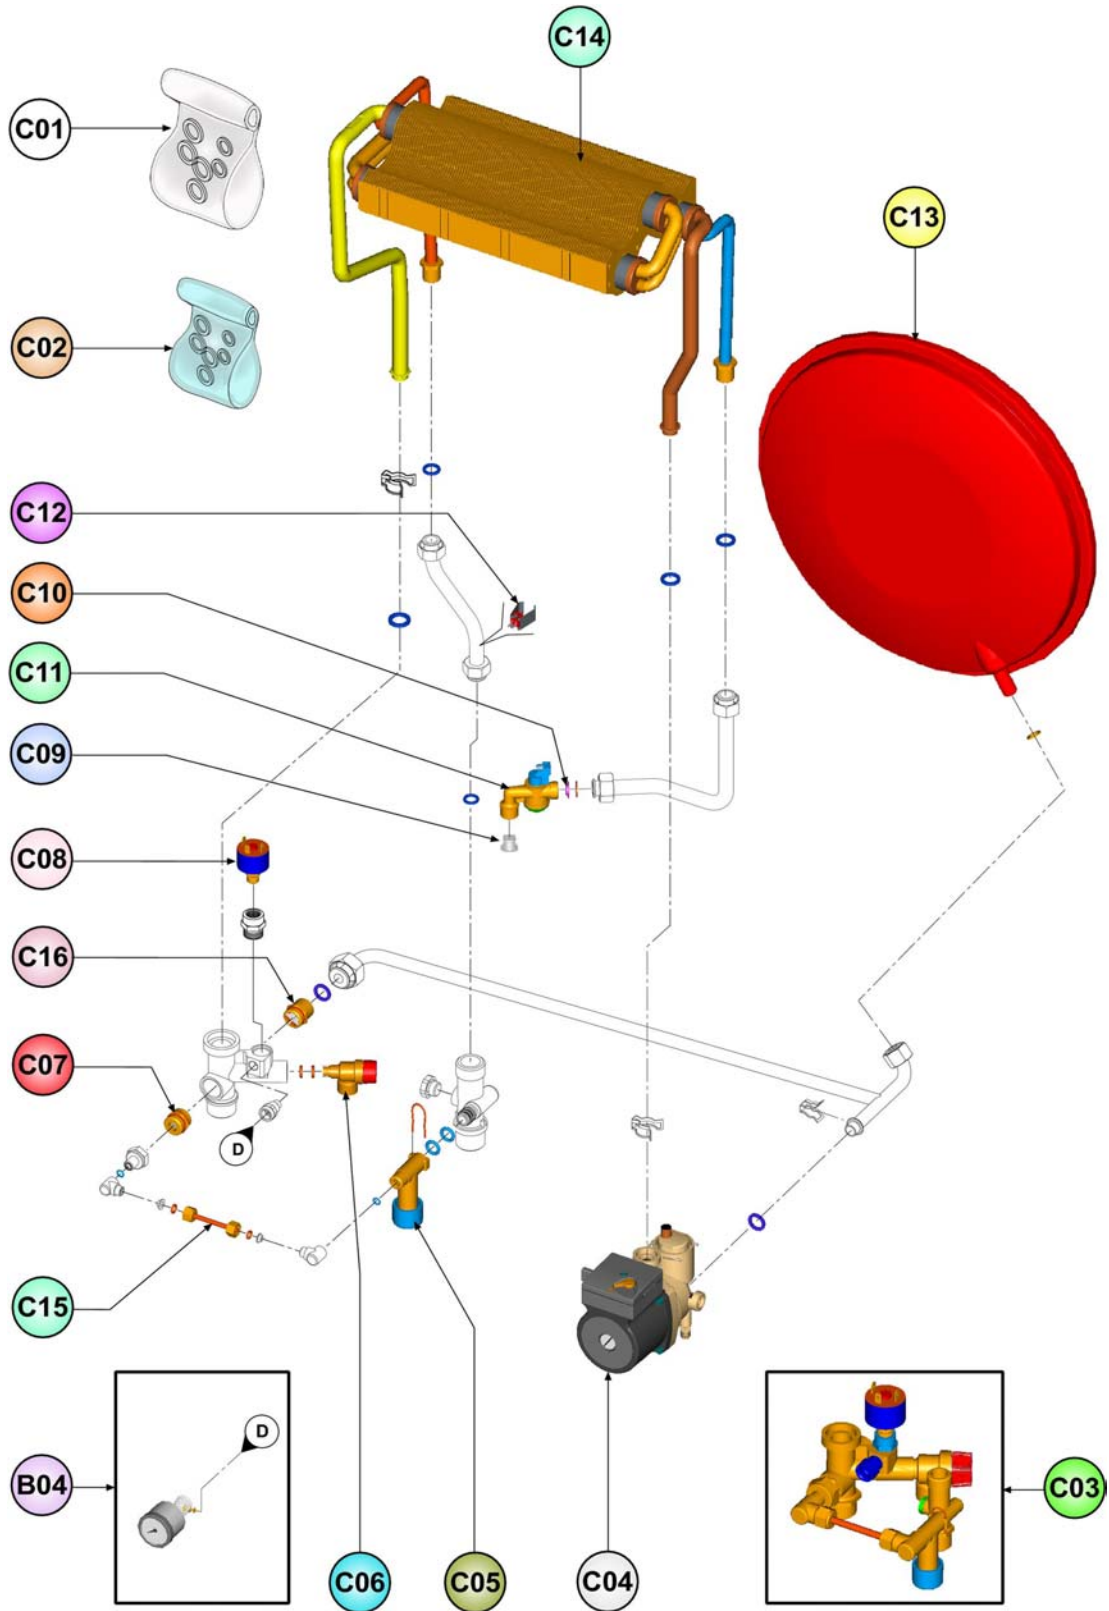

FERELLA GOLD C30 MEL

LISTA PEZZI DI RICAMBIO

SPARE PART LIST

ERSATZSTEILE

LIJST ONDERDELEN

LISTE PIECES DETACHES

LISTA PIEZAS DE REPUESTO

CODICE

30K0208000

EDIZIONE

28/10/2004

MERCATO

IT-ES

FERELLA GOLD C30 MEL

MANTELLATURA / JACKET / KESSELVERKLEIDUNG

28/10/2004

MANTEL / JAQUETTE / CUERPO

A02

LISTA PEZZI 0A2C6BAB**CALD.FERELLA GOLD C30E m.
(IT)**

POS.	CODICE	DESC.	QT.
A01	39808900	KIT MANTELLO "Fer" (31146910)	1
A02	39811500	KIT FONDO TELAIO (31214360)	1
A03	39815870	KIT CRUSCOTTO RIB. (35007934)	1
B01	39811520	KIT MANOP.POTENZ.Fm.A2 "FOL"	1
B02	39815860	KIT CRUSCOTTO (35009740)	1
B03	39809260	KIT SCHEDA MF05FD (36507160)	1
B04	39806330	KIT IDROMETRO (36400190)	1
C01	39812340	KIT GUARNIZ.H2O (da 3/8" a 1")	1
C02	39811420	KIT GUARNIZ.CALD.Sr.A204-A1G6	1
C03	39815880	KIT GRUPPO H2O (38424790)	1
C04	39810850	KIT POMPA UPS 15-50 (36601520)	1
C05	39811540	KIT RUBIN. CARICAM. (39404110)	1
C06	39809740	KIT VALV. SIC. (39400540)	1
C07	39814270	KIT VALV. N/RIT. (39404150)	1
C08	39806180	KIT PRESSOSTATO H2O (36401930)	1
C09	39812310	KIT N°5 FILTRI H2O (35007480)	1
C10	39815950	KIT 5 REG.PORT.15Lt. (36902070)	1
C11	39805910	KIT FLUSS. (36400320-35007480)	1
C12	39810230	KIT SONDA TEMP. SAN. (36200640)	1
C13	39809690	KIT VASO ESP.10Lt. (36802740)	1
C14	39811450	KIT PACCO LAM. (37403500)	1
C15	39818060	KIT TUBO ALIM.RUB. (39404410)	1
C16	39818080	KIT VALV.BY- PASS 39404130)	1
D01	39807510	KIT TST. FUMI COMPL. (38318560)	1
D02	39811460	KIT ISOL.CAM.COMB.CALD.Sr.A206	1
D03	39808800	KIT ELETTR. (36702470-36702581)	1
D04	39804880	KIT VALV.VK4105G (36802720)	1
D05	39805650	KIT TST.C.ARG.100°C (36400900)	1
D06	39810220	KIT SONDA TEMP.RISC. (36200540)	1
D07	39810150	KIT 16 UG.1,25 (EL)	1
D08	39810160	KIT 16 UG.0,75 (EL)	1
D09	39811440	KIT CASSETTO 16R m. (37608290)	1