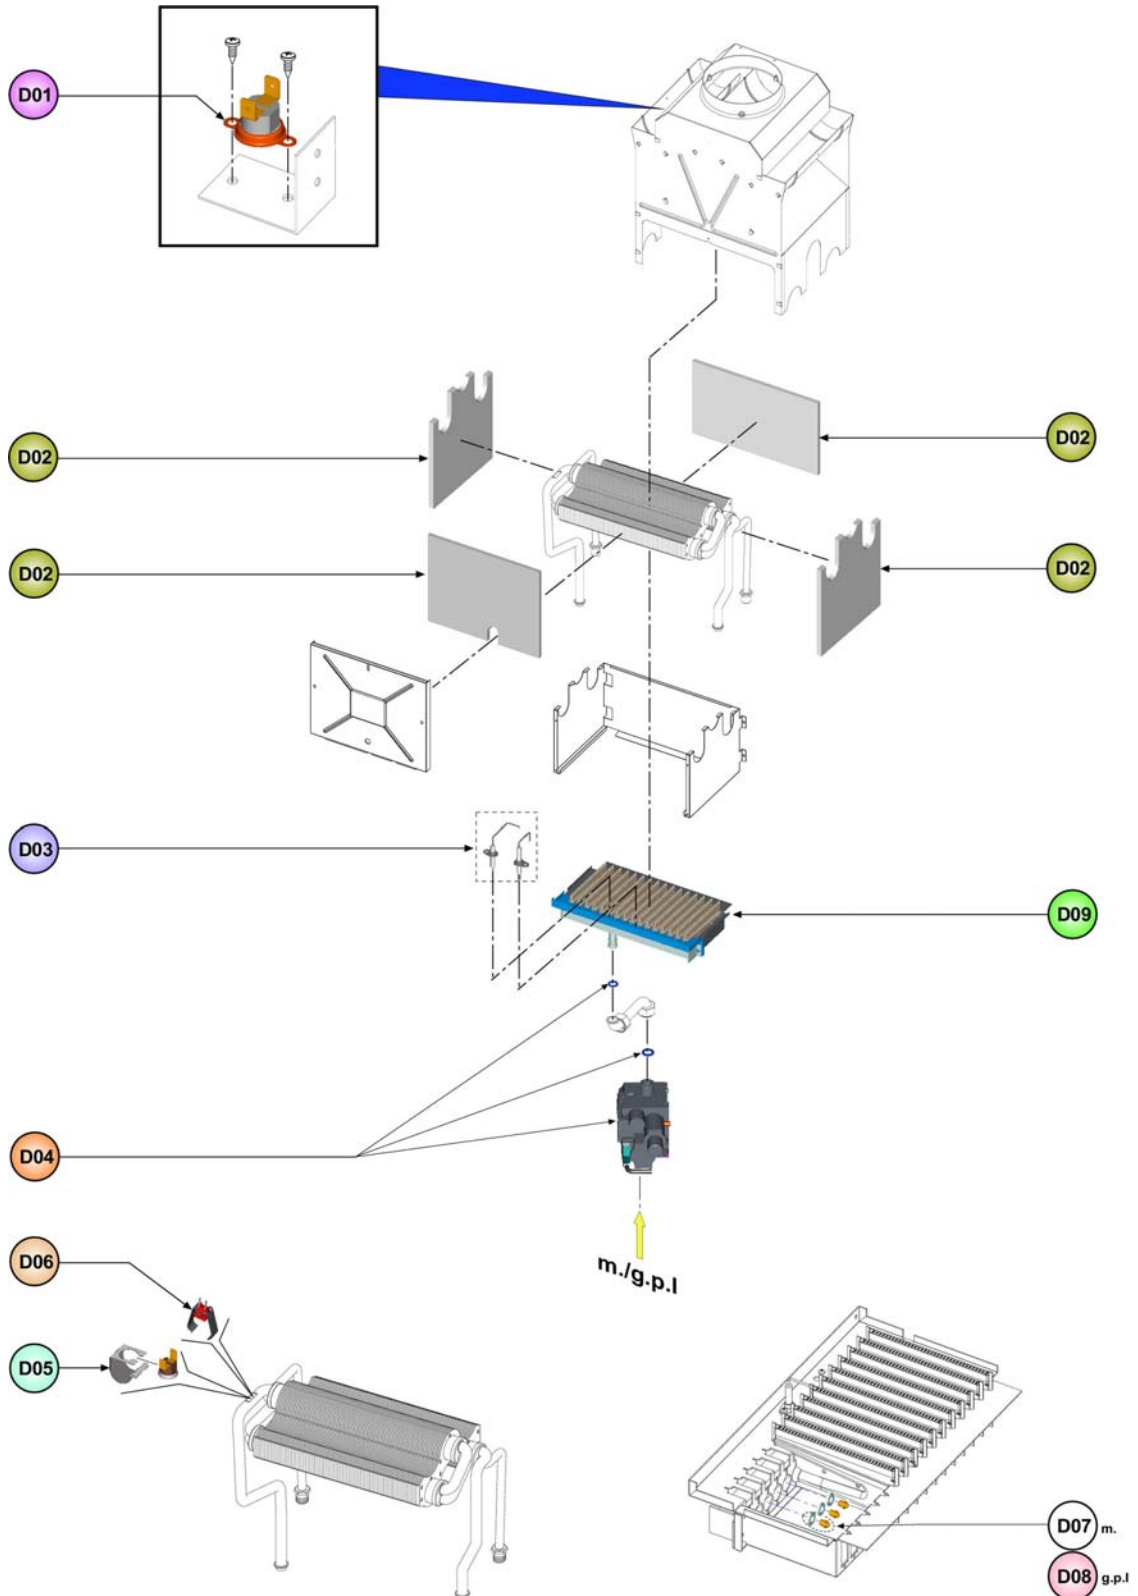

FERELLA GOLD C30 MEL

LISTA PEZZI DI RICAMBIO

SPARE PART LIST

ERSATZSTEILE

LIJST ONDERDELEN

LISTE PIECES DETACHES

LISTA PIEZAS DE REPUESTO

CODICE

MANTEL / JAQUETTE / CUERPO

A02

LISTA PEZZI 0A2C6BAB**CALD.FERELLA GOLD C30E m.
(IT)**

POS.	CODICE	DESC.	QT.
A01	39808900	KIT MANTELLO "Fer" (31146910)	1
A02	39811500	KIT FONDO TELAIO (31214360)	1
A03	39815870	KIT CRUSCOTTO RIB. (35007934)	1
B01	39811520	KIT MANOP.POTENZ.Fm.A2 "FOL"	1
B02	39815860	KIT CRUSCOTTO (35009740)	1
B03	39809260	KIT SCHEDA MF05FD (36507160)	1
B04	39806330	KIT IDROMETRO (36400190)	1
C01	39812340	KIT GUARNIZ.H2O (da 3/8" a 1")	1
C02	39811420	KIT GUARNIZ.CALD.Sr.A204-A1G6	1
C03	39815880	KIT GRUPPO H2O (38424790)	1
C04	39810850	KIT POMPA UPS 15-50 (36601520)	1
C05	39811540	KIT RUBIN. CARICAM. (39404110)	1
C06	39809740	KIT VALV. SIC. (39400540)	1
C07	39814270	KIT VALV. N/RIT. (39404150)	1
C08	39806180	KIT PRESSOSTATO H2O (36401930)	1
C09	39812310	KIT N°5 FILTRI H2O (35007480)	1
C10	39815950	KIT 5 REG.PORT.15Lt. (36902070)	1
C11	39805910	KIT FLUSS. (36400320-35007480)	1
C12	39810230	KIT SONDA TEMP. SAN. (36200640)	1
C13	39809690	KIT VASO ESP.10Lt. (36802740)	1
C14	39811450	KIT PACCO LAM. (37403500)	1
C15	39818060	KIT TUBO ALIM.RUB. (39404410)	1
C16	39818080	KIT VALV.BY- PASS 39404130)	1
D01	39807510	KIT TST. FUMI COMPL. (38318560)	1
D02	39811460	KIT ISOL.CAM.COMB.CALD.Sr.A206	1
D03	39808800	KIT ELETTR. (36702470-36702581)	1
D04	39804880	KIT VALV.VK4105G (36802720)	1
D05	39805650	KIT TST.C.ARG.100°C (36400900)	1
D06	39810220	KIT SONDA TEMP.RISC. (36200540)	1
D07	39810150	KIT 16 UG.1,25 (EL)	1
D08	39810160	KIT 16 UG.0,75 (EL)	1
D09	39811440	KIT CASSETTO 16R m. (37608290)	1