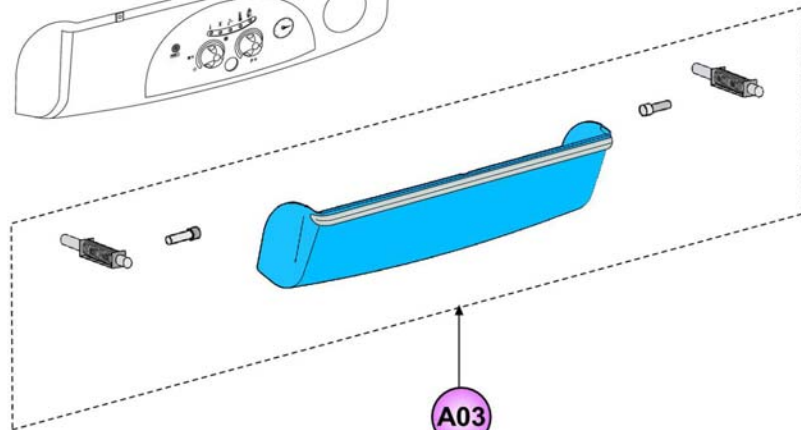

FERELLA GOLD C30 MEL

MANTELLATURA / JACKET / KESSELVERKLEIDUNG

28/10/2004

MANTEL / JAQUETTE / CUERPO

A02