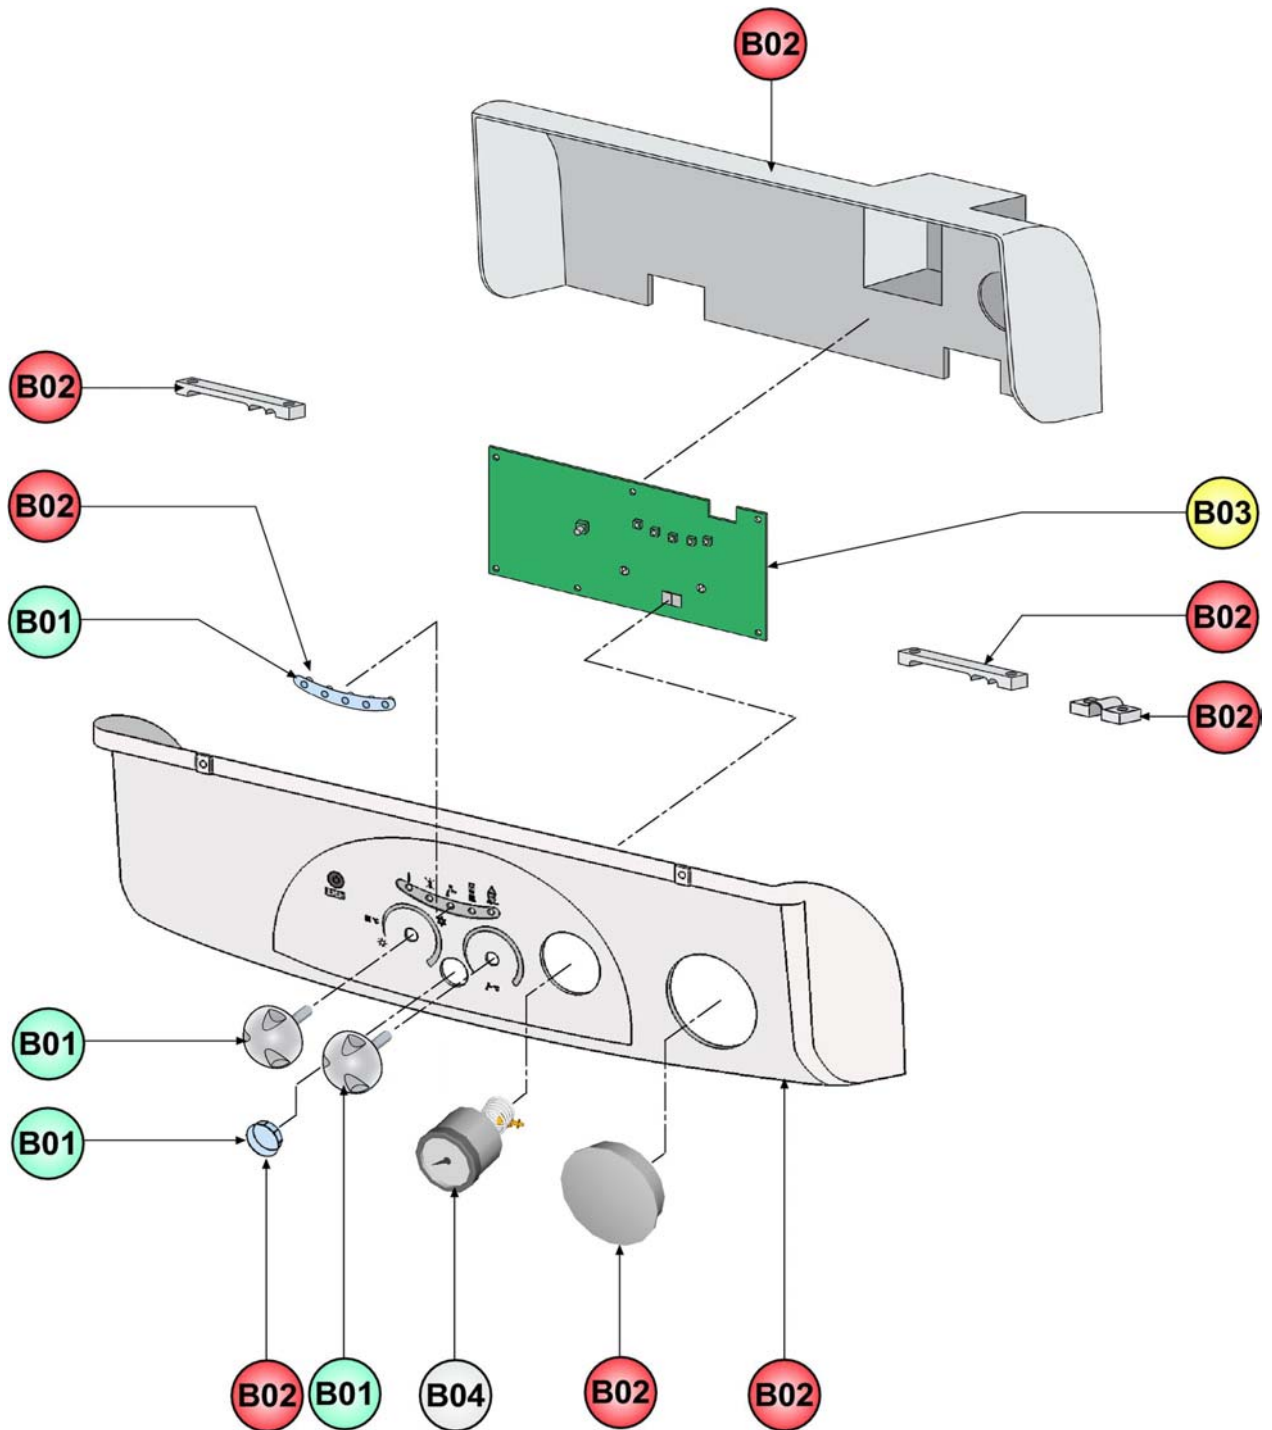

FERELLA GOLD C30 MEL

LISTA PEZZI DI RICAMBIO

SPARE PART LIST

ERSATZSTEILE

LIJST ONDERDELEN

LISTE PIECES DETACHES

LISTA PIEZAS DE REPUESTO

CODICE

30K0208000

EDIZIONE

28/10/2004

MERCATO

IT-ES

FERELLA GOLD C30 MEL

MANTELLATURA / JACKET / KESSELVERKLEIDUNG

28/10/2004

MANTEL / JAQUETTE / CUERPO

A02

LISTA PEZZI 0A2C6BAB**CALD.FERELLA GOLD C30E m.
(IT)**

POS.	CODICE	DESC.	QT.
A01	39808900	KIT MANTELLO "Fer" (31146910)	1
A02	39811500	KIT FONDO TELAIO (31214360)	1
A03	39815870	KIT CRUSCOTTO RIB. (35007934)	1
B01	39811520	KIT MANOP.POTENZ.Fm.A2 "FOL"	1
B02	39815860	KIT CRUSCOTTO (35009740)	1
B03	39809260	KIT SCHEDA MF05FD (36507160)	1
B04	39806330	KIT IDROMETRO (36400190)	1
C01	39812340	KIT GUARNIZ.H2O (da 3/8" a 1")	1
C02	39811420	KIT GUARNIZ.CALD.Sr.A204-A1G6	1
C03	39815880	KIT GRUPPO H2O (38424790)	1
C04	39810850	KIT POMPA UPS 15-50 (36601520)	1
C05	39811540	KIT RUBIN. CARICAM. (39404110)	1
C06	39809740	KIT VALV. SIC. (39400540)	1
C07	39814270	KIT VALV. N/RIT. (39404150)	1
C08	39806180	KIT PRESSOSTATO H2O (36401930)	1
C09	39812310	KIT N°5 FILTRI H2O (35007480)	1
C10	39815950	KIT 5 REG.PORT.15Lt. (36902070)	1
C11	39805910	KIT FLUSS. (36400320-35007480)	1
C12	39810230	KIT SONDA TEMP. SAN. (36200640)	1
C13	39809690	KIT VASO ESP.10Lt. (36802740)	1
C14	39811450	KIT PACCO LAM. (37403500)	1
C15	39818060	KIT TUBO ALIM.RUB. (39404410)	1
C16	39818080	KIT VALV.BY- PASS 39404130)	1
D01	39807510	KIT TST. FUMI COMPL. (38318560)	1
D02	39811460	KIT ISOL.CAM.COMB.CALD.Sr.A206	1
D03	39808800	KIT ELETTR. (36702470-36702581)	1
D04	39804880	KIT VALV.VK4105G (36802720)	1
D05	39805650	KIT TST.C.ARG.100°C (36400900)	1
D06	39810220	KIT SONDA TEMP.RISC. (36200540)	1
D07	39810150	KIT 16 UG.1,25 (EL)	1
D08	39810160	KIT 16 UG.0,75 (EL)	1
D09	39811440	KIT CASSETTO 16R m. (37608290)	1