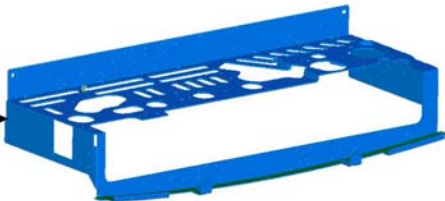

30K0208000

EDIZIONE

28/10/2004

MERCATO

IT-ES

FERELLA GOLD C30 MEL

MANTELLATURA / JACKET / KESSELVERKLEIDUNG

28/10/2004

MANTEL / JAQUETTE / CUERPO

A02

LISTA PEZZI 0A2C6BAB**CALD.FERELLA GOLD C30E m.
(IT)**

POS.	CODICE	DESC.	QT.
A01	39808900	KIT MANTELLO "Fer" (31146910)	1
A02	39811500	KIT FONDO TELAIO (31214360)	1
A03	39815870	KIT CRUSCOTTO RIB. (35007934)	1
B01	39811520	KIT MANOP.POTENZ.Fm.A2 "FOL"	1
B02	39815860	KIT CRUSCOTTO (35009740)	1
B03	39809260	KIT SCHEDA MF05FD (36507160)	1
B04	39806330	KIT IDROMETRO (36400190)	1
C01	39812340	KIT GUARNIZ.H2O (da 3/8" a 1")	1
C02	39811420	KIT GUARNIZ.CALD.Sr.A204-A1G6	1
C03	39815880	KIT GRUPPO H2O (38424790)	1
C04	39810850	KIT POMPA UPS 15-50 (36601520)	1
C05	39811540	KIT RUBIN. CARICAM. (39404110)	1
C06	39809740	KIT VALV. SIC. (39400540)	1
C07	39814270	KIT VALV. N/RIT. (39404150)	1
C08	39806180	KIT PRESSOSTATO H2O (36401930)	1
C09	39812310	KIT N°5 FILTRI H2O (35007480)	1
C10	39815950	KIT 5 REG.PORT.15Lt. (36902070)	1
C11	39805910	KIT FLUSS. (36400320-35007480)	1
C12	39810230	KIT SONDA TEMP. SAN. (36200640)	1
C13	39809690	KIT VASO ESP.10Lt. (36802740)	1
C14	39811450	KIT PACCO LAM. (37403500)	1
C15	39818060	KIT TUBO ALIM.RUB. (39404410)	1
C16	39818080	KIT VALV.BY- PASS 39404130)	1
D01	39807510	KIT TST. FUMI COMPL. (38318560)	1
D02	39811460	KIT ISOL.CAM.COMB.CALD.Sr.A206	1
D03	39808800	KIT ELETTR. (36702470-36702581)	1
D04	39804880	KIT VALV.VK4105G (36802720)	1
D05	39805650	KIT TST.C.ARG.100°C (36400900)	1
D06	39810220	KIT SONDA TEMP.RISC. (36200540)	1
D07	39810150	KIT 16 UG.1,25 (EL)	1
D08	39810160	KIT 16 UG.0,75 (EL)	1
D09	39811440	KIT CASSETTO 16R m. (37608290)	1