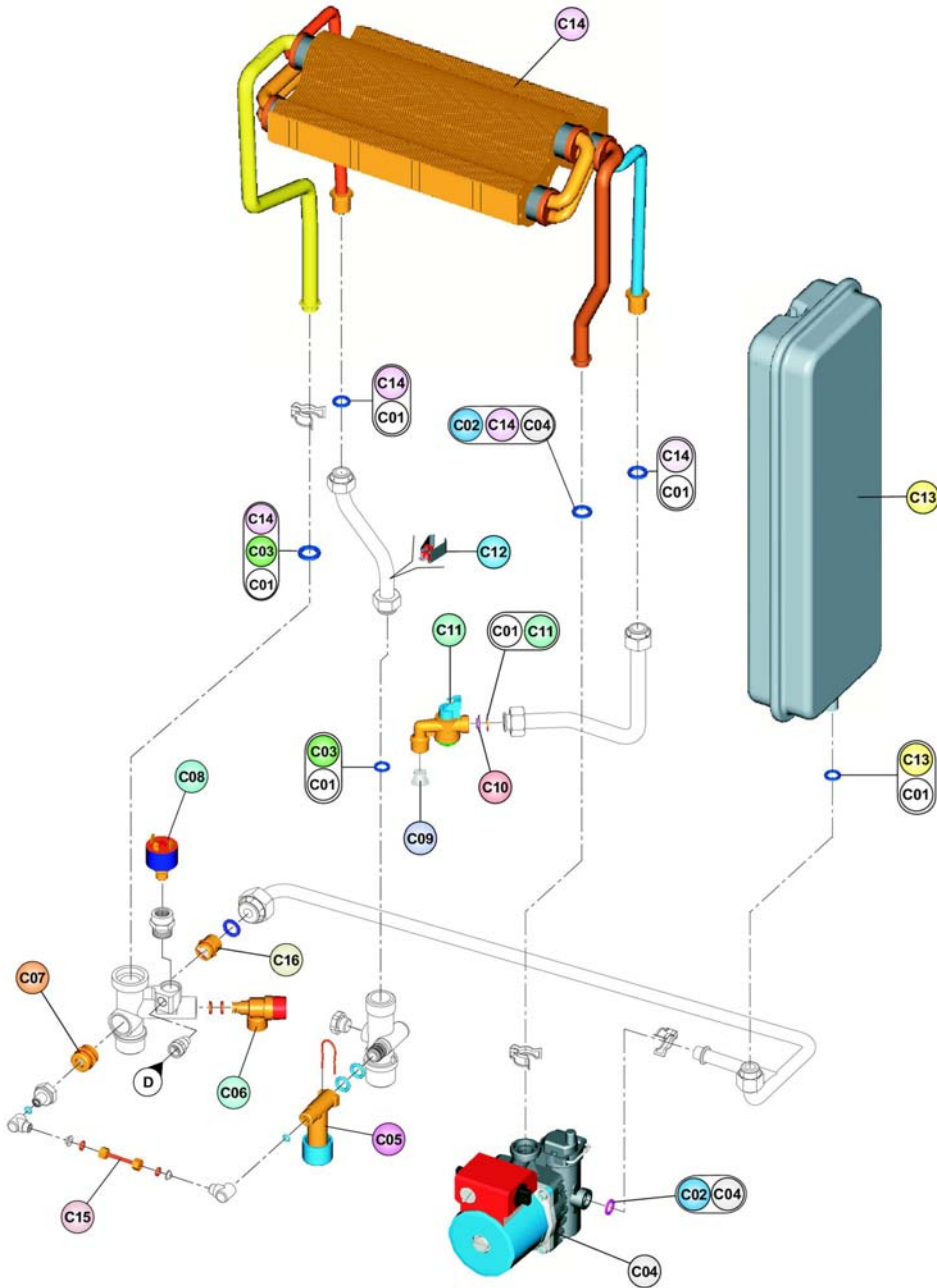

## **FERELLA GOLD C24 MEL**

**LISTA PEZZI DI RICAMBIO**

**SPARE PART LIST**

**ERSATZSTEILE**

**LIJST ONDERDELEN**

**LISTE PIECES DETACHES**

**LISTA PIEZAS DE REPUESTO**

**CODICE**

**30K0207000**

**EDIZIONE**

**28/10/2004**

**MERCATO**

**IT-ES**

**LISTA PEZZI 0A2C4BAB****CALD.FERELLA GOLD C24E m.  
(IT)**

<b>POS.</b>	<b>CODICE</b>	<b>DESC.</b>	<b>QT.</b>
A01	39808900	KIT MANTELLO "Fer" (31146910)	1
A02	39811500	KIT FONDO TELAIIO (31214360)	1
A03	39815870	KIT CRUSCOTTO RIB. (35007934)	1
B01	39815890	KIT MANOP.POTENZ.Fm.A2 "FER"	1
B02	39815860	KIT CRUSCOTTO (35009740)	1
B03	39809260	KIT SCHEDA MF05FD (36507160)	1
B04	39806330	KIT IDROMETRO (36400190)	1
C01	39812340	KIT GUARNIZ.H2O (da 3/8"a 1")	1
C02	39811420	KIT GUARNIZ.CALD.Sr.A204-A1G6	1
C03	39815880	KIT GRUPPO H2O (38424790)	1
C04	39808290	KIT POMPA WILO (36601500)	1
C05	39811540	KIT RUBIN. CARICAM. (39404110)	1
C06	39809740	KIT VALV.SIC. (39400540)	1
C07	39814270	KIT VALV. N/RIT. (39404150)	1
C08	39806180	KIT PRESSOSTATO H2O (36401930)	1
C09	39812310	KIT N°5 FILTRI H2O (35007480)	1
C10	39801220	KIT 5 REG.PORT.10Lt. (36901030)	1
C11	39805910	KIT FLUSS. (36400320-35007480)	1
C12	39810230	KIT SONDA TEMP. SAN. (36200640)	1
C13	39804890	KIT VASO ESP.8Lt. (36802641)	1
C14	39811550	KIT PACCO LAM. (37403440)	1
C15	39818060	KIT TUBO ALIM.RUB. (39404410)	1
C16	39818080	KIT VALV.BY- PASS (39404130)	1
D01	39807500	KIT TST.FUMI COMPL. (38319080)	1
D02	39811570	KIT ISOL.CAM.COMB.Sr.A2C4-A2F4	1
D03	39808800	KIT ELETTR. (36702470-36702581)	1
D04	39804880	KIT VALV.VK4105G (36802720)	1
D05	39805650	KIT TST.C.ARG.100°C (36400900)	1
D06	39810220	KIT SONDA TEMP.RISC. (36200540)	1
D07	39805760	KIT 12 UG.ES7 F.1,30 (EL)	1
D08	39804780	KIT 12 UG.ES7 F.0,77 (EL)	1
D09	39806950	KIT CASSETTO 12R. (37608130)	1