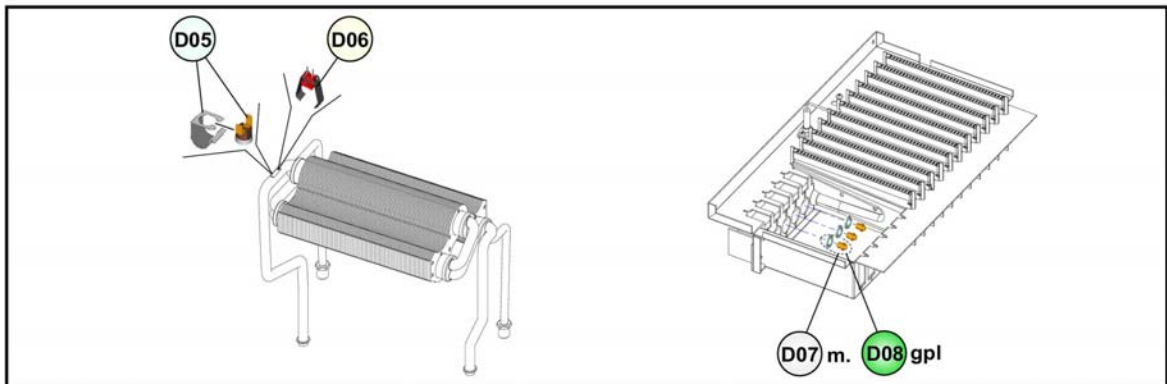

**30K0207000**

**EDIZIONE**

**28/10/2004**

**MERCATO**

**IT-ES**

**LISTA PEZZI 0A2C4BAB****CALD.FERELLA GOLD C24E m.  
(IT)**

<b>POS.</b>	<b>CODICE</b>	<b>DESC.</b>	<b>QT.</b>
A01	39808900	KIT MANTELLO "Fer" (31146910)	1
A02	39811500	KIT FONDO TELAIIO (31214360)	1
A03	39815870	KIT CRUSCOTTO RIB. (35007934)	1
B01	39815890	KIT MANOP.POTENZ.Fm.A2 "FER"	1
B02	39815860	KIT CRUSCOTTO (35009740)	1
B03	39809260	KIT SCHEDA MF05FD (36507160)	1
B04	39806330	KIT IDROMETRO (36400190)	1
C01	39812340	KIT GUARNIZ.H2O (da 3/8"a 1")	1
C02	39811420	KIT GUARNIZ.CALD.Sr.A204-A1G6	1
C03	39815880	KIT GRUPPO H2O (38424790)	1
C04	39808290	KIT POMPA WILO (36601500)	1
C05	39811540	KIT RUBIN. CARICAM. (39404110)	1
C06	39809740	KIT VALV.SIC. (39400540)	1
C07	39814270	KIT VALV. N/RIT. (39404150)	1
C08	39806180	KIT PRESSOSTATO H2O (36401930)	1
C09	39812310	KIT N°5 FILTRI H2O (35007480)	1
C10	39801220	KIT 5 REG.PORT.10Lt. (36901030)	1
C11	39805910	KIT FLUSS. (36400320-35007480)	1
C12	39810230	KIT SONDA TEMP. SAN. (36200640)	1
C13	39804890	KIT VASO ESP.8Lt. (36802641)	1
C14	39811550	KIT PACCO LAM. (37403440)	1
C15	39818060	KIT TUBO ALIM.RUB. (39404410)	1
C16	39818080	KIT VALV.BY- PASS (39404130)	1
D01	39807500	KIT TST.FUMI COMPL. (38319080)	1
D02	39811570	KIT ISOL.CAM.COMB.Sr.A2C4-A2F4	1
D03	39808800	KIT ELETTR. (36702470-36702581)	1
D04	39804880	KIT VALV.VK4105G (36802720)	1
D05	39805650	KIT TST.C.ARG.100°C (36400900)	1
D06	39810220	KIT SONDA TEMP.RISC. (36200540)	1
D07	39805760	KIT 12 UG.ES7 F.1,30 (EL)	1
D08	39804780	KIT 12 UG.ES7 F.0,77 (EL)	1
D09	39806950	KIT CASSETTO 12R. (37608130)	1