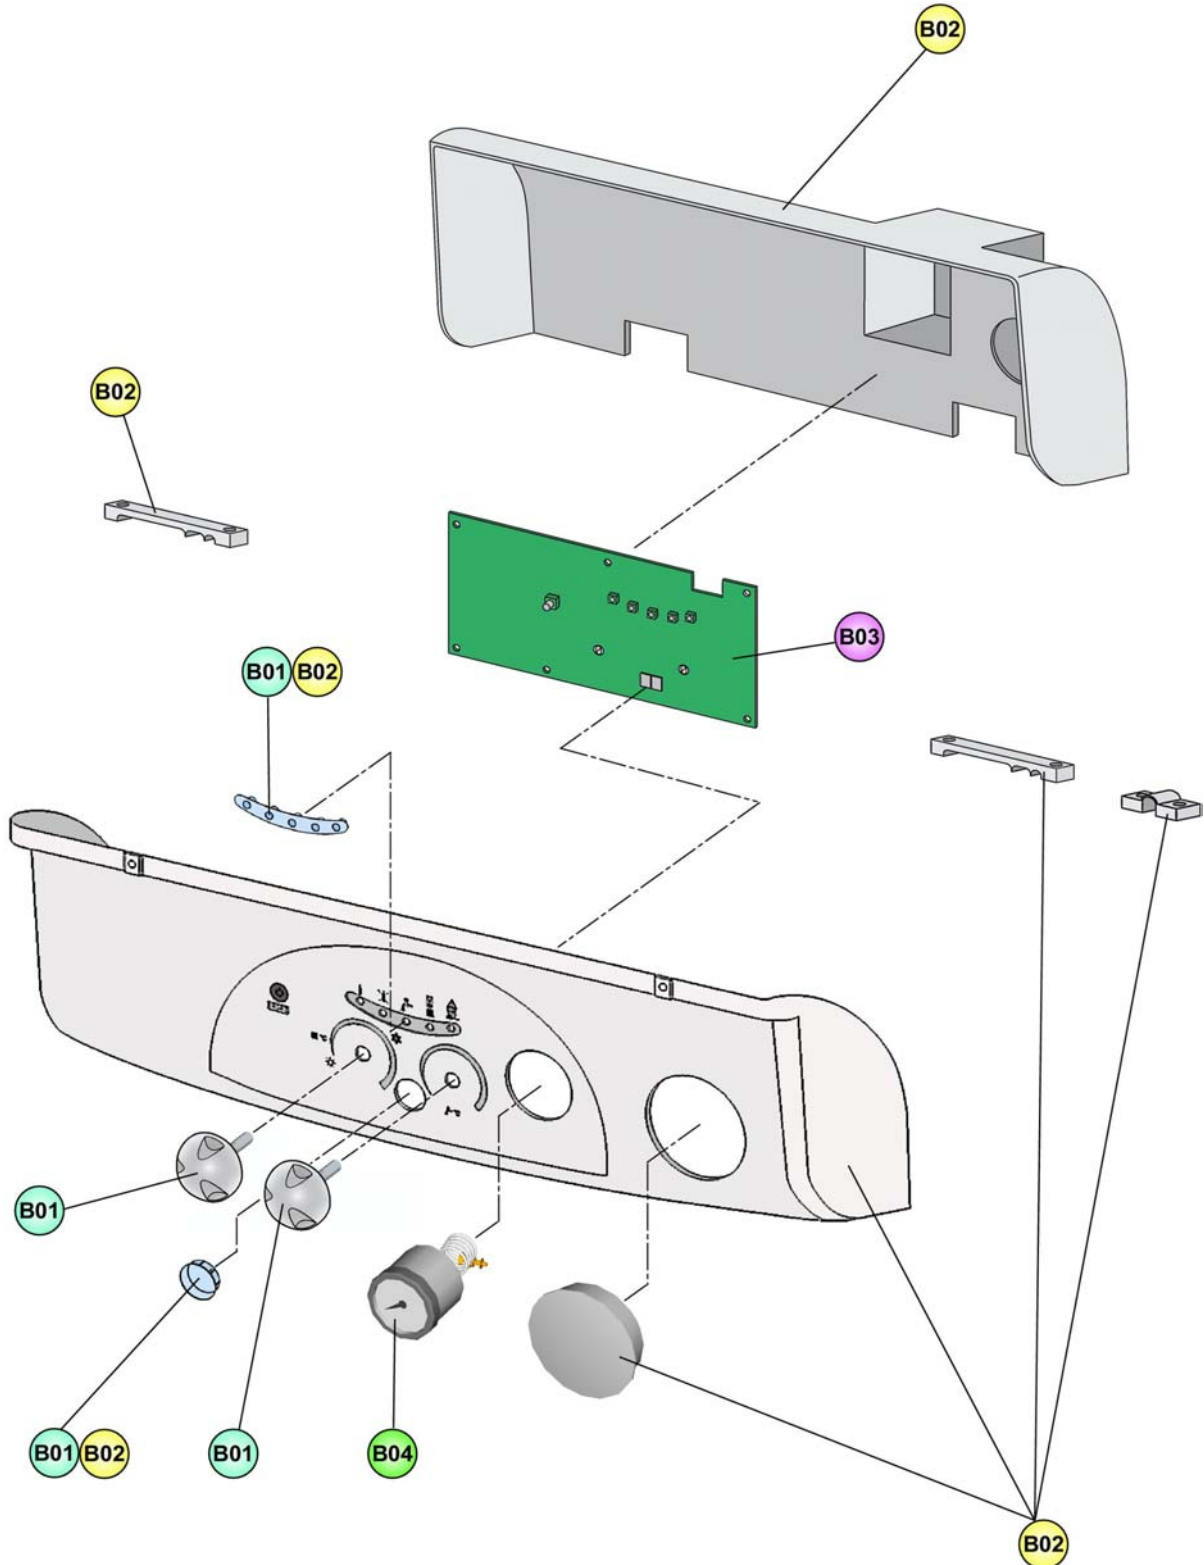

## **FERELLA GOLD C24 MEL**

**LISTA PEZZI DI RICAMBIO**

**SPARE PART LIST**

**ERSATZSTEILE**

**LIJST ONDERDELEN**

**LISTE PIECES DETACHES**

**LISTA PIEZAS DE REPUESTO**

**CODICE**

**30K0207000**

**EDIZIONE**

**28/10/2004**

**MERCATO**

**IT-ES**

**LISTA PEZZI 0A2C4BAB****CALD.FERELLA GOLD C24E m.  
(IT)**

<b>POS.</b>	<b>CODICE</b>	<b>DESC.</b>	<b>QT.</b>
A01	39808900	KIT MANTELLO "Fer" (31146910)	1
A02	39811500	KIT FONDO TELAIIO (31214360)	1
A03	39815870	KIT CRUSCOTTO RIB. (35007934)	1
B01	39815890	KIT MANOP.POTENZ.Fm.A2 "FER"	1
B02	39815860	KIT CRUSCOTTO (35009740)	1
B03	39809260	KIT SCHEDA MF05FD (36507160)	1
B04	39806330	KIT IDROMETRO (36400190)	1
C01	39812340	KIT GUARNIZ.H2O (da 3/8"a 1")	1
C02	39811420	KIT GUARNIZ.CALD.Sr.A204-A1G6	1
C03	39815880	KIT GRUPPO H2O (38424790)	1
C04	39808290	KIT POMPA WILO (36601500)	1
C05	39811540	KIT RUBIN. CARICAM. (39404110)	1
C06	39809740	KIT VALV.SIC. (39400540)	1
C07	39814270	KIT VALV. N/RIT. (39404150)	1
C08	39806180	KIT PRESSOSTATO H2O (36401930)	1
C09	39812310	KIT N°5 FILTRI H2O (35007480)	1
C10	39801220	KIT 5 REG.PORT.10Lt. (36901030)	1
C11	39805910	KIT FLUSS. (36400320-35007480)	1
C12	39810230	KIT SONDA TEMP. SAN. (36200640)	1
C13	39804890	KIT VASO ESP.8Lt. (36802641)	1
C14	39811550	KIT PACCO LAM. (37403440)	1
C15	39818060	KIT TUBO ALIM.RUB. (39404410)	1
C16	39818080	KIT VALV.BY- PASS (39404130)	1
D01	39807500	KIT TST.FUMI COMPL. (38319080)	1
D02	39811570	KIT ISOL.CAM.COMB.Sr.A2C4-A2F4	1
D03	39808800	KIT ELETTR. (36702470-36702581)	1
D04	39804880	KIT VALV.VK4105G (36802720)	1
D05	39805650	KIT TST.C.ARG.100°C (36400900)	1
D06	39810220	KIT SONDA TEMP.RISC. (36200540)	1
D07	39805760	KIT 12 UG.ES7 F.1,30 (EL)	1
D08	39804780	KIT 12 UG.ES7 F.0,77 (EL)	1
D09	39806950	KIT CASSETTO 12R. (37608130)	1