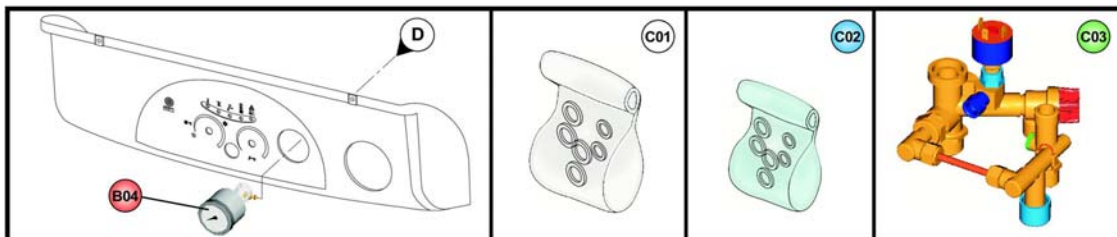

**30K0207000**

**EDIZIONE**

**28/10/2004**

**MERCATO**

**IT-ES**

**LISTA PEZZI 0A2C4BAB****CALD.FERELLA GOLD C24E m.  
(IT)**

<b>POS.</b>	<b>CODICE</b>	<b>DESC.</b>	<b>QT.</b>
A01	39808900	KIT MANTELLO "Fer" (31146910)	1
A02	39811500	KIT FONDO TELAIIO (31214360)	1
A03	39815870	KIT CRUSCOTTO RIB. (35007934)	1
B01	39815890	KIT MANOP.POTENZ.Fm.A2 "FER"	1
B02	39815860	KIT CRUSCOTTO (35009740)	1
B03	39809260	KIT SCHEDA MF05FD (36507160)	1
B04	39806330	KIT IDROMETRO (36400190)	1
C01	39812340	KIT GUARNIZ.H2O (da 3/8"a 1")	1
C02	39811420	KIT GUARNIZ.CALD.Sr.A204-A1G6	1
C03	39815880	KIT GRUPPO H2O (38424790)	1
C04	39808290	KIT POMPA WILO (36601500)	1
C05	39811540	KIT RUBIN. CARICAM. (39404110)	1
C06	39809740	KIT VALV.SIC. (39400540)	1
C07	39814270	KIT VALV. N/RIT. (39404150)	1
C08	39806180	KIT PRESSOSTATO H2O (36401930)	1
C09	39812310	KIT N°5 FILTRI H2O (35007480)	1
C10	39801220	KIT 5 REG.PORT.10Lt. (36901030)	1
C11	39805910	KIT FLUSS. (36400320-35007480)	1
C12	39810230	KIT SONDA TEMP. SAN. (36200640)	1
C13	39804890	KIT VASO ESP.8Lt. (36802641)	1
C14	39811550	KIT PACCO LAM. (37403440)	1
C15	39818060	KIT TUBO ALIM.RUB. (39404410)	1
C16	39818080	KIT VALV.BY- PASS (39404130)	1
D01	39807500	KIT TST.FUMI COMPL. (38319080)	1
D02	39811570	KIT ISOL.CAM.COMB.Sr.A2C4-A2F4	1
D03	39808800	KIT ELETTR. (36702470-36702581)	1
D04	39804880	KIT VALV.VK4105G (36802720)	1
D05	39805650	KIT TST.C.ARG.100°C (36400900)	1
D06	39810220	KIT SONDA TEMP.RISC. (36200540)	1
D07	39805760	KIT 12 UG.ES7 F.1,30 (EL)	1
D08	39804780	KIT 12 UG.ES7 F.0,77 (EL)	1
D09	39806950	KIT CASSETTO 12R. (37608130)	1