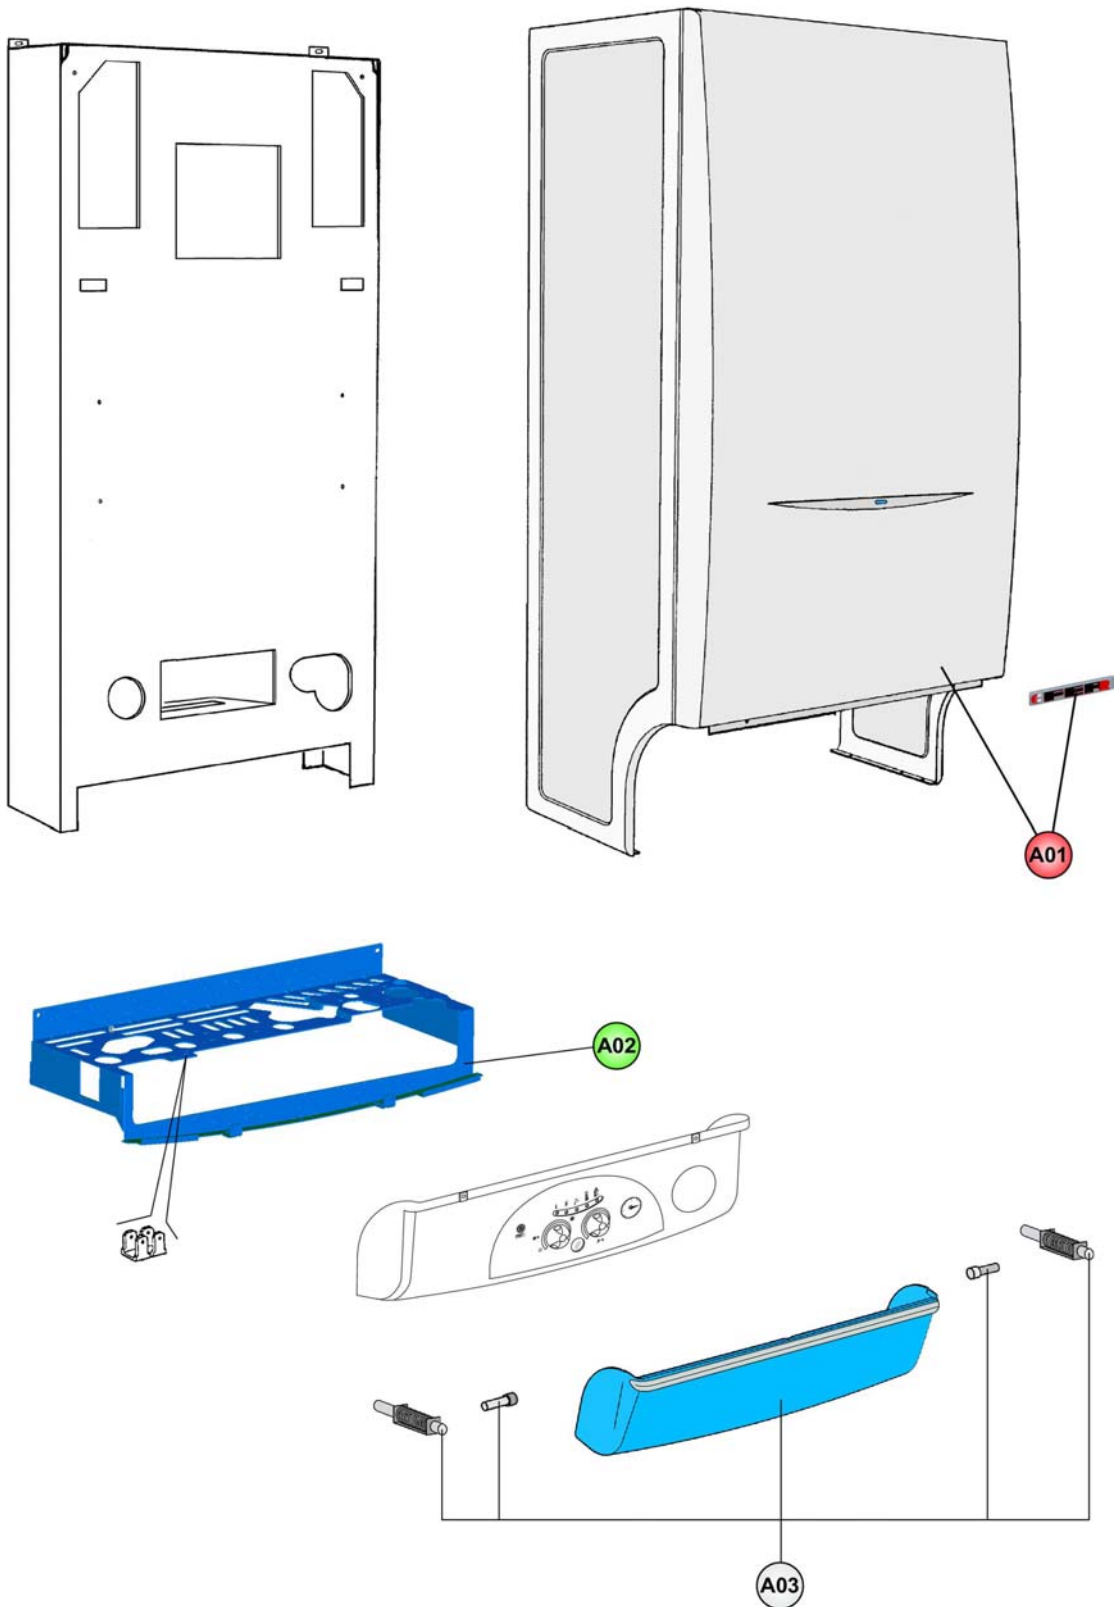

## **FERELLA GOLD C24 MEL**

**LISTA PEZZI DI RICAMBIO**

**SPARE PART LIST**

**ERSATZSTEILE**

**LIJST ONDERDELEN**

**LISTE PIECES DETACHES**

**LISTA PIEZAS DE REPUESTO**

**CODICE**

**30K0207000**

**EDIZIONE**

**28/10/2004**

**MERCATO**

**IT-ES**

**LISTA PEZZI 0A2C4BAB****CALD.FERELLA GOLD C24E m.  
(IT)**

<b>POS.</b>	<b>CODICE</b>	<b>DESC.</b>	<b>QT.</b>
A01	39808900	KIT MANTELLO "Fer" (31146910)	1
A02	39811500	KIT FONDO TELAIIO (31214360)	1
A03	39815870	KIT CRUSCOTTO RIB. (35007934)	1
B01	39815890	KIT MANOP.POTENZ.Fm.A2 "FER"	1
B02	39815860	KIT CRUSCOTTO (35009740)	1
B03	39809260	KIT SCHEDA MF05FD (36507160)	1
B04	39806330	KIT IDROMETRO (36400190)	1
C01	39812340	KIT GUARNIZ.H2O (da 3/8"a 1")	1
C02	39811420	KIT GUARNIZ.CALD.Sr.A204-A1G6	1
C03	39815880	KIT GRUPPO H2O (38424790)	1
C04	39808290	KIT POMPA WILO (36601500)	1
C05	39811540	KIT RUBIN. CARICAM. (39404110)	1
C06	39809740	KIT VALV.SIC. (39400540)	1
C07	39814270	KIT VALV. N/RIT. (39404150)	1
C08	39806180	KIT PRESSOSTATO H2O (36401930)	1
C09	39812310	KIT N°5 FILTRI H2O (35007480)	1
C10	39801220	KIT 5 REG.PORT.10Lt. (36901030)	1
C11	39805910	KIT FLUSS. (36400320-35007480)	1
C12	39810230	KIT SONDA TEMP. SAN. (36200640)	1
C13	39804890	KIT VASO ESP.8Lt. (36802641)	1
C14	39811550	KIT PACCO LAM. (37403440)	1
C15	39818060	KIT TUBO ALIM.RUB. (39404410)	1
C16	39818080	KIT VALV.BY- PASS (39404130)	1
D01	39807500	KIT TST.FUMI COMPL. (38319080)	1
D02	39811570	KIT ISOL.CAM.COMB.Sr.A2C4-A2F4	1
D03	39808800	KIT ELETTR. (36702470-36702581)	1
D04	39804880	KIT VALV.VK4105G (36802720)	1
D05	39805650	KIT TST.C.ARG.100°C (36400900)	1
D06	39810220	KIT SONDA TEMP.RISC. (36200540)	1
D07	39805760	KIT 12 UG.ES7 F.1,30 (EL)	1
D08	39804780	KIT 12 UG.ES7 F.0,77 (EL)	1
D09	39806950	KIT CASSETTO 12R. (37608130)	1