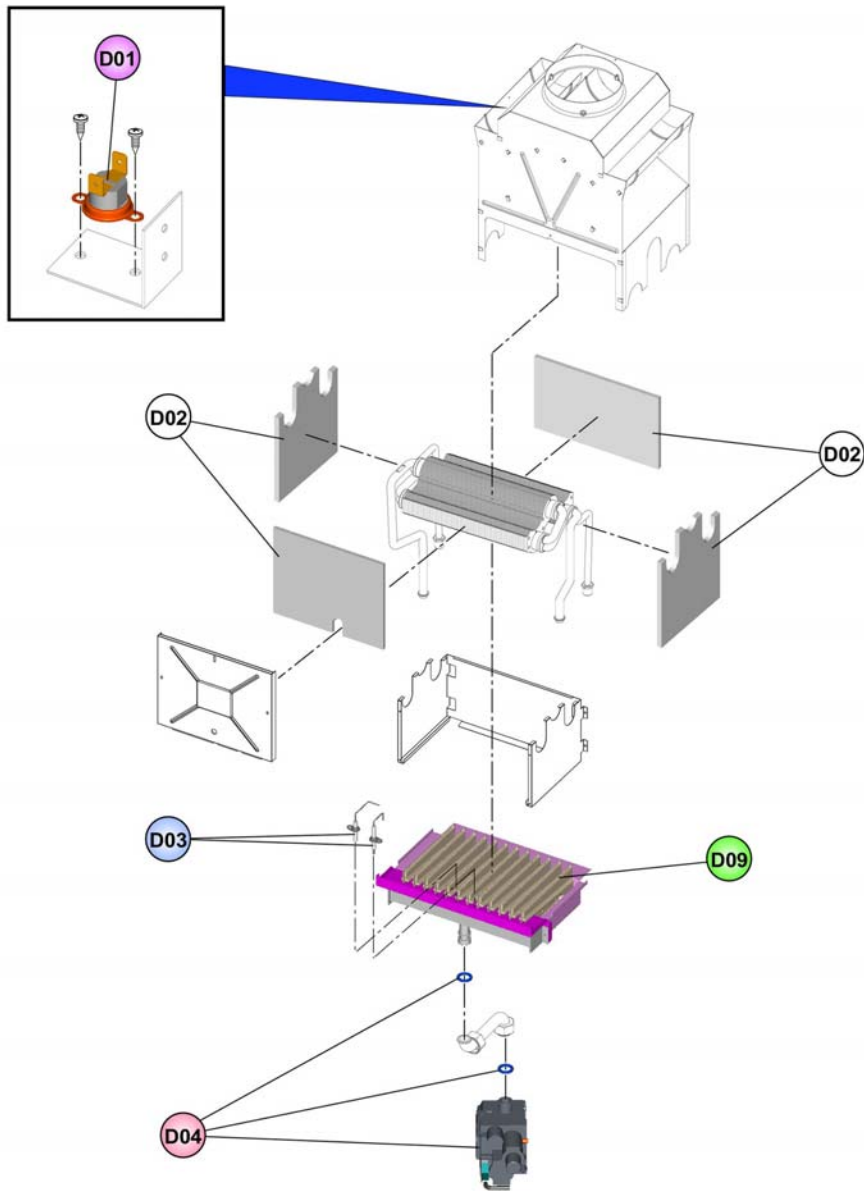

**30K0207000**

**EDIZIONE**

**28/10/2004**

**MERCATO**

**IT-ES**

**LISTA PEZZI 0A2C4BAB****CALD.FERELLA GOLD C24E m.  
(IT)**

<b>POS.</b>	<b>CODICE</b>	<b>DESC.</b>	<b>QT.</b>
A01	39808900	KIT MANTELLO "Fer" (31146910)	1
A02	39811500	KIT FONDO TELAIIO (31214360)	1
A03	39815870	KIT CRUSCOTTO RIB. (35007934)	1
B01	39815890	KIT MANOP.POTENZ.Fm.A2 "FER"	1
B02	39815860	KIT CRUSCOTTO (35009740)	1
B03	39809260	KIT SCHEDA MF05FD (36507160)	1
B04	39806330	KIT IDROMETRO (36400190)	1
C01	39812340	KIT GUARNIZ.H2O (da 3/8"a 1")	1
C02	39811420	KIT GUARNIZ.CALD.Sr.A204-A1G6	1
C03	39815880	KIT GRUPPO H2O (38424790)	1
C04	39808290	KIT POMPA WILO (36601500)	1
C05	39811540	KIT RUBIN. CARICAM. (39404110)	1
C06	39809740	KIT VALV.SIC. (39400540)	1
C07	39814270	KIT VALV. N/RIT. (39404150)	1
C08	39806180	KIT PRESSOSTATO H2O (36401930)	1
C09	39812310	KIT N°5 FILTRI H2O (35007480)	1
C10	39801220	KIT 5 REG.PORT.10Lt. (36901030)	1
C11	39805910	KIT FLUSS. (36400320-35007480)	1
C12	39810230	KIT SONDA TEMP. SAN. (36200640)	1
C13	39804890	KIT VASO ESP.8Lt. (36802641)	1
C14	39811550	KIT PACCO LAM. (37403440)	1
C15	39818060	KIT TUBO ALIM.RUB. (39404410)	1
C16	39818080	KIT VALV.BY- PASS (39404130)	1
D01	39807500	KIT TST.FUMI COMPL. (38319080)	1
D02	39811570	KIT ISOL.CAM.COMB.Sr.A2C4-A2F4	1
D03	39808800	KIT ELETTR. (36702470-36702581)	1
D04	39804880	KIT VALV.VK4105G (36802720)	1
D05	39805650	KIT TST.C.ARG.100°C (36400900)	1
D06	39810220	KIT SONDA TEMP.RISC. (36200540)	1
D07	39805760	KIT 12 UG.ES7 F.1,30 (EL)	1
D08	39804780	KIT 12 UG.ES7 F.0,77 (EL)	1
D09	39806950	KIT CASSETTO 12R. (37608130)	1