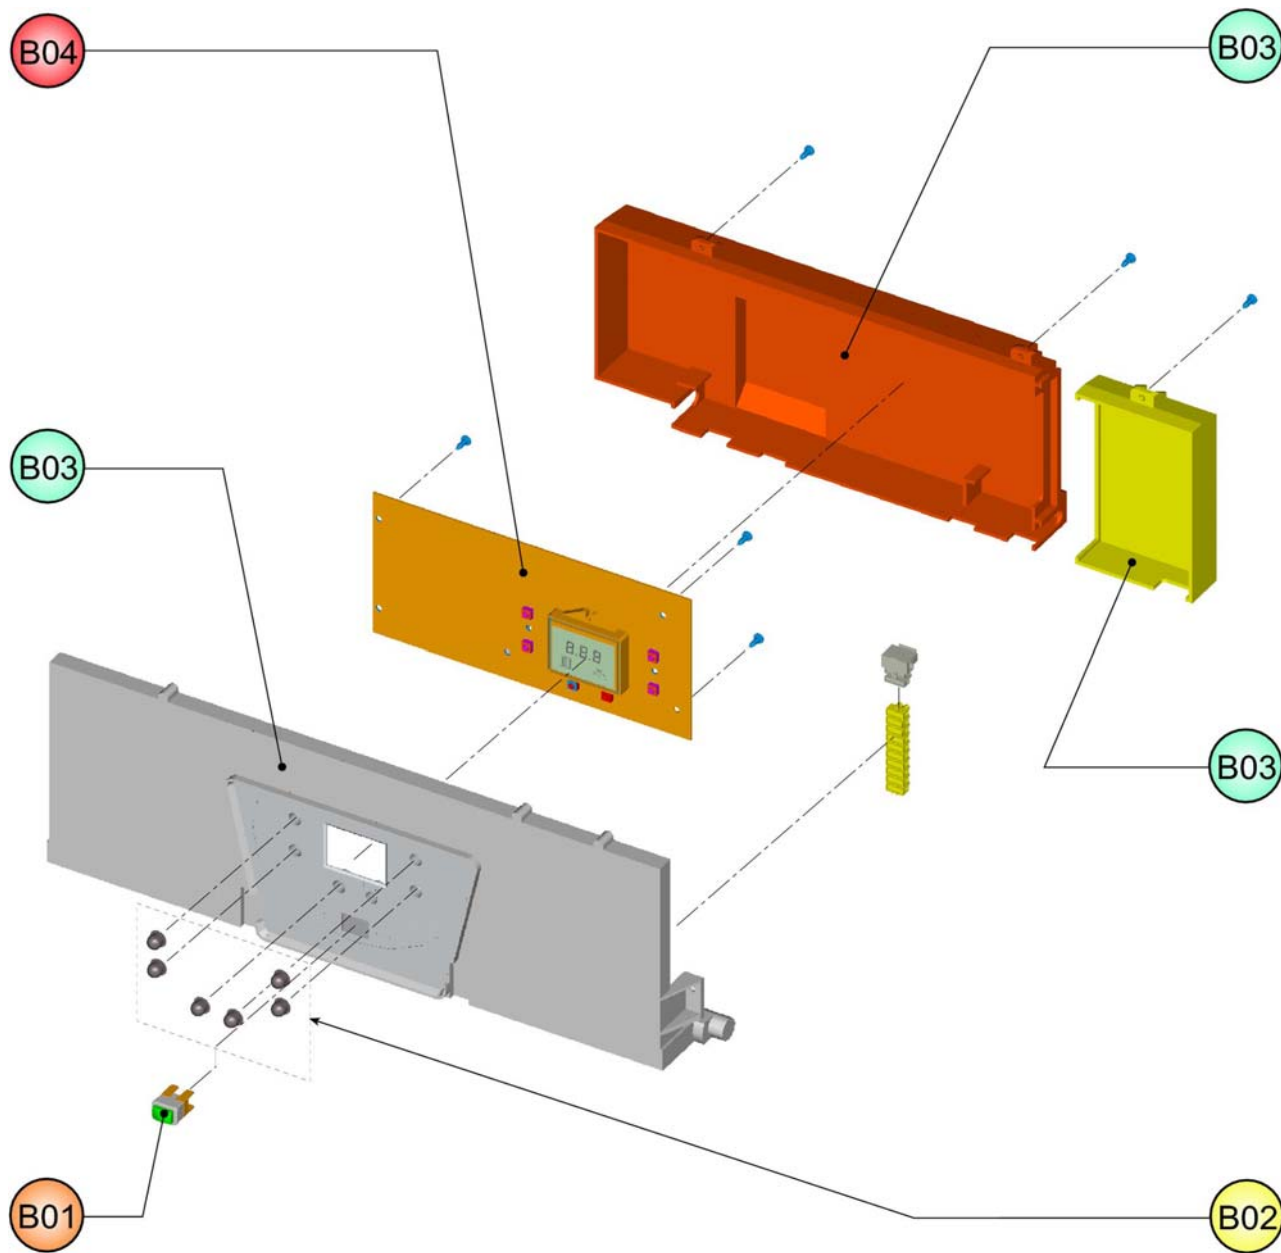

## ELITE STRATOS F24

LISTA PEZZI DI RICAMBIO

SPARE PART LIST

ERSATZSTEILE

LIJST ONDERDELEN

LISTE PIECES DETACHES

LISTA PIEZAS DE REPUESTO

<b>CODICE</b>	<b>EDIZIONE</b>	<b>MERCATO</b>
<b>30K0260000</b>	<b>03/10/2005</b>	<b>IT</b>

## LISTA PEZZI

POS.	CODICE	DESC.	QT.
A01	39809710	KIT FIANCO REVERS. (31106260)	1
A02	39818750	KIT PANNELLO ANTER. (31107770)	1
A03	39809720	KIT PORTELLINO RAME Fm.B6-B9	1
B01	39811480	KIT 5 PULSANTI (36100460)	1
B02	39817750	KIT TASTI NERI N°2 (35102320)	1
B03	39817760	KIT SCATOLA ELETTR. (35011660)	1
B04	39817770	KIT CENTRALINA "DSP" (38321260)	1
C01	39818200	KIT VASO ESP.2Lt. (36800480)	1
C02	39809950	KIT VALV.SIC.9bar (36900460)	1
C03	39817500	KIT PACCO LAM. (37403910)	1
C04	39818760	KIT POMPA (36600080)	1
C05	39808980	KIT RUBINETTO 3/8" (36901470)	1
C06	39810360	KIT RUBIN.3/8" (36901940)	1
C07	39818210	KIT IDROMETRO (36402070)	1
C08	39818450	KIT POMPA AO/FX3FPL (39404220)	1
C09	39818220	KIT 2 GALEGG.POMPA'05 Fm.A9	1
C10	39818270	KIT VALV.SIC. (39404720)	1
C11	39818770	KIT TRANSDUTT.PRESS. (36402100)	1
C12	39817830	KIT VASO ESP.8Lt. (36800450)	1
C13	39818780	KIT BOILER 25Lt. (37704840)	1
C14	39808560	KIT SONDA BOILER (36200560)	1
C15	39810230	KIT SONDA TEMP. SAN. (36200640)	1
C16	39810320	KIT RUBIN. SCARICO (36901630)	1
C17	39818790	KIT 10 VALV.N/R. (36902190)	1
D01	39808471	KIT PRESE (35101310-35101323)	1
D02	39817520	KIT DIAFR.FUMI (32700880-890)	1
D03	39817510	KIT PRESS.DIFF.ARIA (36402050)	1
D04	39817540	KIT CURVA USC.FUMI (33301620)	1
D05	39817550	KIT VENTIL. (36601850)	1
D06	39811570	KIT ISOL.CAM.COMB.Sr.A2C4-A2F4	1
D07	39811330	KIT SPIA SILICONE (35102230)	1
D08	39812170	KIT ELETTRODO ACC. (36702581)	1
D09	39806950	KIT CASSETTO 12R. (37608130)	1
D10	39817850	KIT VALV.GAS (36800420)	1
D11	39805650	KIT TST.C.ARG.100°C (36400900)	1
D12	39810220	KIT SONDA TEMP.RISC. (36200540)	1
D13	39805760	KIT 12 UG.ES7 F.1,30 (EL)	1
D14	39804780	KIT 12 UG.ES7 F.0,77 (EL)	1
D15	39817560	KIT GUARN.+PRESA ARIA SR.A9F4	1