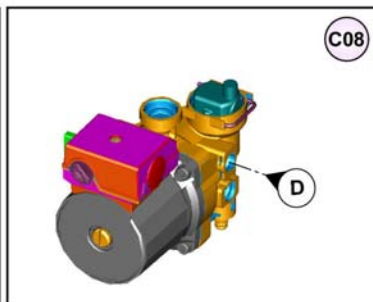

## ELITE STRATOS F24

LISTA PEZZI DI RICAMBIO

SPARE PART LIST

ERSATZSTEILE

LIJST ONDERDELEN

LISTE PIECES DETACHES

LISTA PIEZAS DE REPUESTO

<b>CODICE</b>	<b>EDIZIONE</b>	<b>MERCATO</b>
<b>30K0260000</b>	<b>03/10/2005</b>	<b>IT</b>

## LISTA PEZZI

POS.	CODICE	DESC.	QT.
A01	39809710	KIT FIANCO REVERS. (31106260)	1
A02	39818750	KIT PANNELLO ANTER. (31107770)	1
A03	39809720	KIT PORTELLINO RAME Fm.B6-B9	1
B01	39811480	KIT 5 PULSANTI (36100460)	1
B02	39817750	KIT TASTI NERI N°2 (35102320)	1
B03	39817760	KIT SCATOLA ELETTR. (35011660)	1
B04	39817770	KIT CENTRALINA "DSP" (38321260)	1
C01	39818200	KIT VASO ESP.2Lt. (36800480)	1
C02	39809950	KIT VALV.SIC.9bar (36900460)	1
C03	39817500	KIT PACCO LAM. (37403910)	1
C04	39818760	KIT POMPA (36600080)	1
C05	39808980	KIT RUBINETTO 3/8" (36901470)	1
C06	39810360	KIT RUBIN.3/8" (36901940)	1
C07	39818210	KIT IDROMETRO (36402070)	1
C08	39818450	KIT POMPA AO/FX3FPL (39404220)	1
C09	39818220	KIT 2 GALEGG.POMPA'05 Fm.A9	1
C10	39818270	KIT VALV.SIC. (39404720)	1
C11	39818770	KIT TRANSDUTT.PRESS. (36402100)	1
C12	39817830	KIT VASO ESP.8Lt. (36800450)	1
C13	39818780	KIT BOILER 25Lt. (37704840)	1
C14	39808560	KIT SONDA BOILER (36200560)	1
C15	39810230	KIT SONDA TEMP. SAN. (36200640)	1
C16	39810320	KIT RUBIN. SCARICO (36901630)	1
C17	39818790	KIT 10 VALV.N/R. (36902190)	1
D01	39808471	KIT PRESE (35101310-35101323)	1
D02	39817520	KIT DIAFR.FUMI (32700880-890)	1
D03	39817510	KIT PRESS.DIFF.ARIA (36402050)	1
D04	39817540	KIT CURVA USC.FUMI (33301620)	1
D05	39817550	KIT VENTIL. (36601850)	1
D06	39811570	KIT ISOL.CAM.COMB.Sr.A2C4-A2F4	1
D07	39811330	KIT SPIA SILICONE (35102230)	1
D08	39812170	KIT ELETTRODO ACC. (36702581)	1
D09	39806950	KIT CASSETTO 12R. (37608130)	1
D10	39817850	KIT VALV.GAS (36800420)	1
D11	39805650	KIT TST.C.ARG.100°C (36400900)	1
D12	39810220	KIT SONDA TEMP.RISC. (36200540)	1
D13	39805760	KIT 12 UG.ES7 F.1,30 (EL)	1
D14	39804780	KIT 12 UG.ES7 F.0,77 (EL)	1
D15	39817560	KIT GUARN.+PRESA ARIA SR.A9F4	1