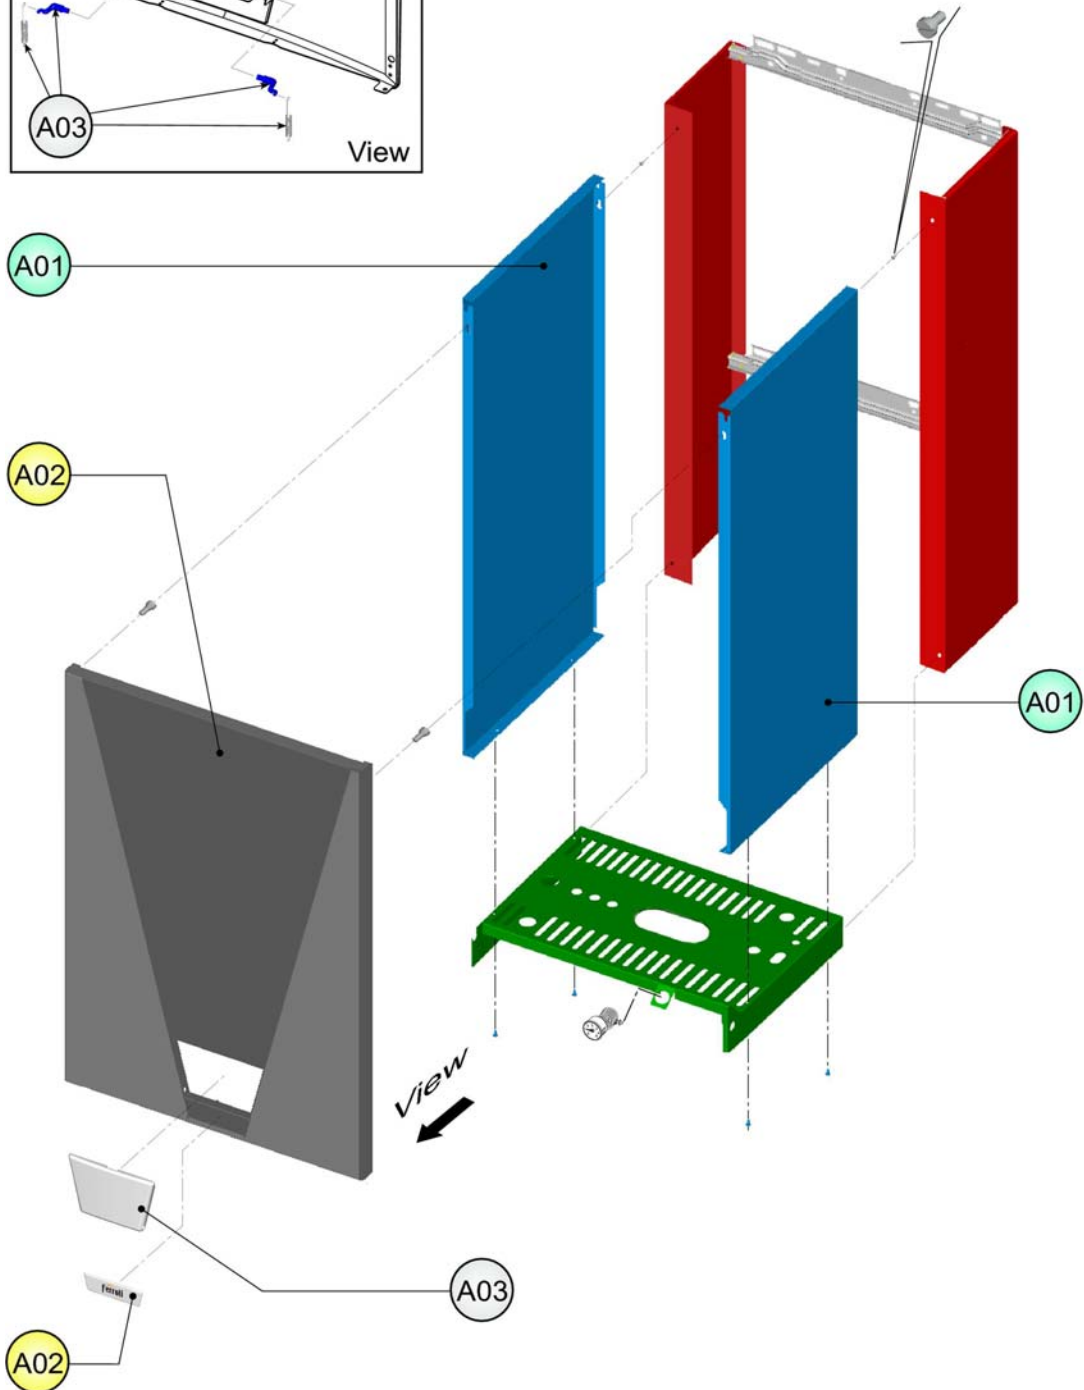

## ELITE STRATOS F24

LISTA PEZZI DI RICAMBIO

SPARE PART LIST

ERSATZSTEILE

LIJST ONDERDELEN

LISTE PIECES DETACHES

LISTA PIEZAS DE REPUESTO

<b>CODICE</b>	<b>EDIZIONE</b>	<b>MERCATO</b>
<b>30K0260000</b>	<b>03/10/2005</b>	<b>IT</b>

## LISTA PEZZI

POS.	CODICE	DESC.	QT.
A01	39809710	KIT FIANCO REVERS. (31106260)	1
A02	39818750	KIT PANNELLO ANTER. (31107770)	1
A03	39809720	KIT PORTELLINO RAME Fm.B6-B9	1
B01	39811480	KIT 5 PULSANTI (36100460)	1
B02	39817750	KIT TASTI NERI N°2 (35102320)	1
B03	39817760	KIT SCATOLA ELETTR. (35011660)	1
B04	39817770	KIT CENTRALINA "DSP" (38321260)	1
C01	39818200	KIT VASO ESP.2Lt. (36800480)	1
C02	39809950	KIT VALV.SIC.9bar (36900460)	1
C03	39817500	KIT PACCO LAM. (37403910)	1
C04	39818760	KIT POMPA (36600080)	1
C05	39808980	KIT RUBINETTO 3/8" (36901470)	1
C06	39810360	KIT RUBIN.3/8" (36901940)	1
C07	39818210	KIT IDROMETRO (36402070)	1
C08	39818450	KIT POMPA AO/FX3FPL (39404220)	1
C09	39818220	KIT 2 GALEGG.POMPA'05 Fm.A9	1
C10	39818270	KIT VALV.SIC. (39404720)	1
C11	39818770	KIT TRANSDUTT.PRESS. (36402100)	1
C12	39817830	KIT VASO ESP.8Lt. (36800450)	1
C13	39818780	KIT BOILER 25Lt. (37704840)	1
C14	39808560	KIT SONDA BOILER (36200560)	1
C15	39810230	KIT SONDA TEMP. SAN. (36200640)	1
C16	39810320	KIT RUBIN. SCARICO (36901630)	1
C17	39818790	KIT 10 VALV.N/R. (36902190)	1
D01	39808471	KIT PRESE (35101310-35101323)	1
D02	39817520	KIT DIAFR.FUMI (32700880-890)	1
D03	39817510	KIT PRESS.DIFF.ARIA (36402050)	1
D04	39817540	KIT CURVA USC.FUMI (33301620)	1
D05	39817550	KIT VENTIL. (36601850)	1
D06	39811570	KIT ISOL.CAM.COMB.Sr.A2C4-A2F4	1
D07	39811330	KIT SPIA SILICONE (35102230)	1
D08	39812170	KIT ELETTRODO ACC. (36702581)	1
D09	39806950	KIT CASSETTO 12R. (37608130)	1
D10	39817850	KIT VALV.GAS (36800420)	1
D11	39805650	KIT TST.C.ARG.100°C (36400900)	1
D12	39810220	KIT SONDA TEMP.RISC. (36200540)	1
D13	39805760	KIT 12 UG.ES7 F.1,30 (EL)	1
D14	39804780	KIT 12 UG.ES7 F.0,77 (EL)	1
D15	39817560	KIT GUARN.+PRESA ARIA SR.A9F4	1