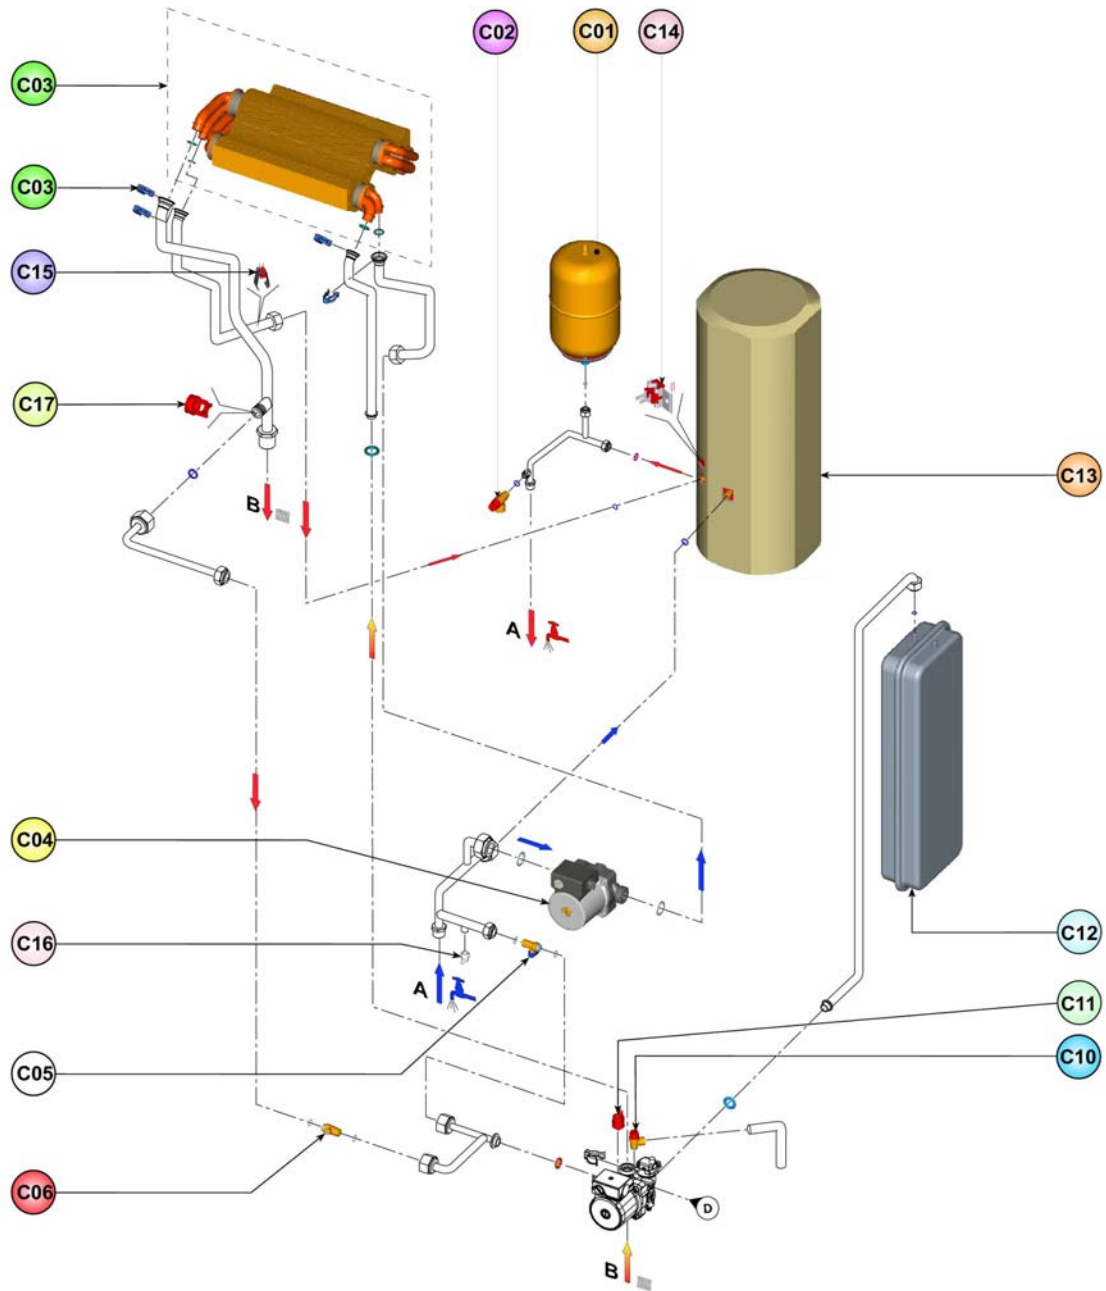

## ELITE STRATOS F24

LISTA PEZZI DI RICAMBIO

SPARE PART LIST

ERSATZSTEILE

LIJST ONDERDELEN

LISTE PIECES DETACHES

LISTA PIEZAS DE REPUESTO

<b>CODICE</b>	<b>EDIZIONE</b>	<b>MERCATO</b>
<b>30K0260000</b>	<b>03/10/2005</b>	<b>IT</b>

## LISTA PEZZI

POS.	CODICE	DESC.	QT.
A01	39809710	KIT FIANCO REVERS. (31106260)	1
A02	39818750	KIT PANNELLO ANTER. (31107770)	1
A03	39809720	KIT PORTELLINO RAME Fm.B6-B9	1
B01	39811480	KIT 5 PULSANTI (36100460)	1
B02	39817750	KIT TASTI NERI N°2 (35102320)	1
B03	39817760	KIT SCATOLA ELETTR. (35011660)	1
B04	39817770	KIT CENTRALINA "DSP" (38321260)	1
C01	39818200	KIT VASO ESP.2Lt. (36800480)	1
C02	39809950	KIT VALV.SIC.9bar (36900460)	1
C03	39817500	KIT PACCO LAM. (37403910)	1
C04	39818760	KIT POMPA (36600080)	1
C05	39808980	KIT RUBINETTO 3/8" (36901470)	1
C06	39810360	KIT RUBIN.3/8" (36901940)	1
C07	39818210	KIT IDROMETRO (36402070)	1
C08	39818450	KIT POMPA AO/FX3FPL (39404220)	1
C09	39818220	KIT 2 GALEGG.POMPA'05 Fm.A9	1
C10	39818270	KIT VALV.SIC. (39404720)	1
C11	39818770	KIT TRANSDUTT.PRESS. (36402100)	1
C12	39817830	KIT VASO ESP.8Lt. (36800450)	1
C13	39818780	KIT BOILER 25Lt. (37704840)	1
C14	39808560	KIT SONDA BOILER (36200560)	1
C15	39810230	KIT SONDA TEMP. SAN. (36200640)	1
C16	39810320	KIT RUBIN. SCARICO (36901630)	1
C17	39818790	KIT 10 VALV.N/R. (36902190)	1
D01	39808471	KIT PRESE (35101310-35101323)	1
D02	39817520	KIT DIAFR.FUMI (32700880-890)	1
D03	39817510	KIT PRESS.DIFF.ARIA (36402050)	1
D04	39817540	KIT CURVA USC.FUMI (33301620)	1
D05	39817550	KIT VENTIL. (36601850)	1
D06	39811570	KIT ISOL.CAM.COMB.Sr.A2C4-A2F4	1
D07	39811330	KIT SPIA SILICONE (35102230)	1
D08	39812170	KIT ELETTRODO ACC. (36702581)	1
D09	39806950	KIT CASSETTO 12R. (37608130)	1
D10	39817850	KIT VALV.GAS (36800420)	1
D11	39805650	KIT TST.C.ARG.100°C (36400900)	1
D12	39810220	KIT SONDA TEMP.RISC. (36200540)	1
D13	39805760	KIT 12 UG.ES7 F.1,30 (EL)	1
D14	39804780	KIT 12 UG.ES7 F.0,77 (EL)	1
D15	39817560	KIT GUARN.+PRESA ARIA SR.A9F4	1