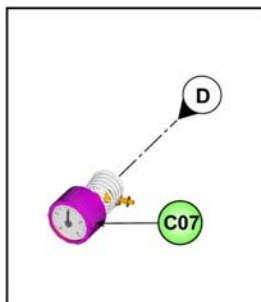

## ELITE STRATOS F24

LISTA PEZZI DI RICAMBIO

SPARE PART LIST

ERSATZSTEILE

LIJST ONDERDELEN

LISTE PIECES DETACHES

LISTA PIEZAS DE REPUESTO

<b>CODICE</b>	<b>EDIZIONE</b>	<b>MERCATO</b>
<b>30K0260000</b>	<b>03/10/2005</b>	<b>IT</b>

## LISTA PEZZI

POS.	CODICE	DESC.	QT.
A01	39809710	KIT FIANCO REVERS. (31106260)	1
A02	39818750	KIT PANNELLO ANTER. (31107770)	1
A03	39809720	KIT PORTELLINO RAME Fm.B6-B9	1
B01	39811480	KIT 5 PULSANTI (36100460)	1
B02	39817750	KIT TASTI NERI N°2 (35102320)	1
B03	39817760	KIT SCATOLA ELETTR. (35011660)	1
B04	39817770	KIT CENTRALINA "DSP" (38321260)	1
C01	39818200	KIT VASO ESP.2Lt. (36800480)	1
C02	39809950	KIT VALV.SIC.9bar (36900460)	1
C03	39817500	KIT PACCO LAM. (37403910)	1
C04	39818760	KIT POMPA (36600080)	1
C05	39808980	KIT RUBINETTO 3/8" (36901470)	1
C06	39810360	KIT RUBIN.3/8" (36901940)	1
C07	39818210	KIT IDROMETRO (36402070)	1
C08	39818450	KIT POMPA AO/FX3FPL (39404220)	1
C09	39818220	KIT 2 GALEGG.POMPA'05 Fm.A9	1
C10	39818270	KIT VALV.SIC. (39404720)	1
C11	39818770	KIT TRANSDUTT.PRESS. (36402100)	1
C12	39817830	KIT VASO ESP.8Lt. (36800450)	1
C13	39818780	KIT BOILER 25Lt. (37704840)	1
C14	39808560	KIT SONDA BOILER (36200560)	1
C15	39810230	KIT SONDA TEMP. SAN. (36200640)	1
C16	39810320	KIT RUBIN. SCARICO (36901630)	1
C17	39818790	KIT 10 VALV.N/R. (36902190)	1
D01	39808471	KIT PRESE (35101310-35101323)	1
D02	39817520	KIT DIAFR.FUMI (32700880-890)	1
D03	39817510	KIT PRESS.DIFF.ARIA (36402050)	1
D04	39817540	KIT CURVA USC.FUMI (33301620)	1
D05	39817550	KIT VENTIL. (36601850)	1
D06	39811570	KIT ISOL.CAM.COMB.Sr.A2C4-A2F4	1
D07	39811330	KIT SPIA SILICONE (35102230)	1
D08	39812170	KIT ELETTRODO ACC. (36702581)	1
D09	39806950	KIT CASSETTO 12R. (37608130)	1
D10	39817850	KIT VALV.GAS (36800420)	1
D11	39805650	KIT TST.C.ARG.100°C (36400900)	1
D12	39810220	KIT SONDA TEMP.RISC. (36200540)	1
D13	39805760	KIT 12 UG.ES7 F.1,30 (EL)	1
D14	39804780	KIT 12 UG.ES7 F.0,77 (EL)	1
D15	39817560	KIT GUARN.+PRESA ARIA SR.A9F4	1