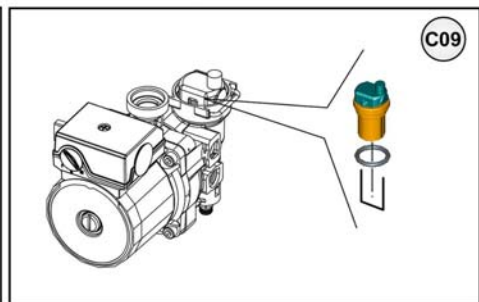

## ELITE STRATOS F24

LISTA PEZZI DI RICAMBIO

SPARE PART LIST

ERSATZSTEILE

LIJST ONDERDELEN

LISTE PIECES DETACHES

LISTA PIEZAS DE REPUESTO

<b>CODICE</b>	<b>EDIZIONE</b>	<b>MERCATO</b>
<b>30K0260000</b>	<b>03/10/2005</b>	<b>IT</b>