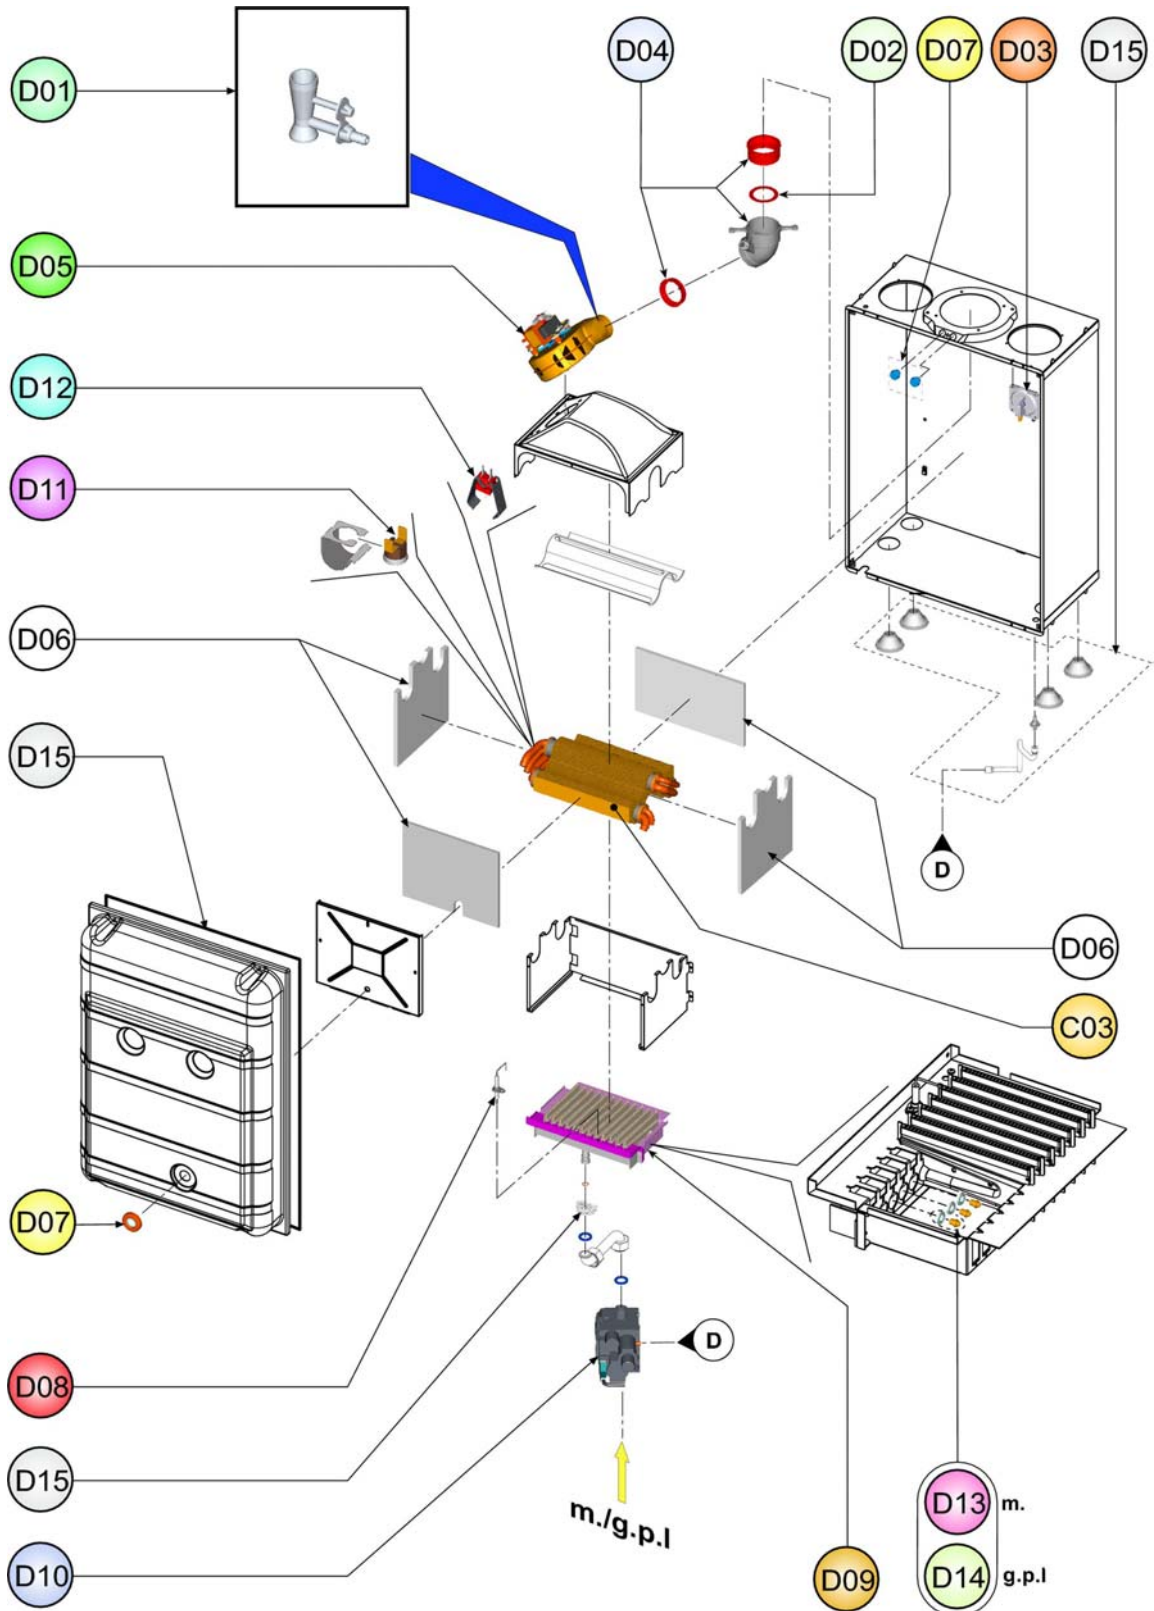

## ELITE STRATOS F24

LISTA PEZZI DI RICAMBIO

SPARE PART LIST

ERSATZSTEILE

LIJST ONDERDELEN

LISTE PIECES DETACHES

LISTA PIEZAS DE REPUESTO

<b>CODICE</b>	<b>EDIZIONE</b>	<b>MERCATO</b>
<b>30K0260000</b>	<b>03/10/2005</b>	<b>IT</b>

## LISTA PEZZI

POS.	CODICE	DESC.	QT.
A01	39809710	KIT FIANCO REVERS. (31106260)	1
A02	39818750	KIT PANNELLO ANTER. (31107770)	1
A03	39809720	KIT PORTELLINO RAME Fm.B6-B9	1
B01	39811480	KIT 5 PULSANTI (36100460)	1
B02	39817750	KIT TASTI NERI N°2 (35102320)	1
B03	39817760	KIT SCATOLA ELETTR. (35011660)	1
B04	39817770	KIT CENTRALINA "DSP" (38321260)	1
C01	39818200	KIT VASO ESP.2Lt. (36800480)	1
C02	39809950	KIT VALV.SIC.9bar (36900460)	1
C03	39817500	KIT PACCO LAM. (37403910)	1
C04	39818760	KIT POMPA (36600080)	1
C05	39808980	KIT RUBINETTO 3/8" (36901470)	1
C06	39810360	KIT RUBIN.3/8" (36901940)	1
C07	39818210	KIT IDROMETRO (36402070)	1
C08	39818450	KIT POMPA AO/FX3FPL (39404220)	1
C09	39818220	KIT 2 GALEGG.POMPA'05 Fm.A9	1
C10	39818270	KIT VALV.SIC. (39404720)	1
C11	39818770	KIT TRANSDUTT.PRESS. (36402100)	1
C12	39817830	KIT VASO ESP.8Lt. (36800450)	1
C13	39818780	KIT BOILER 25Lt. (37704840)	1
C14	39808560	KIT SONDA BOILER (36200560)	1
C15	39810230	KIT SONDA TEMP. SAN. (36200640)	1
C16	39810320	KIT RUBIN. SCARICO (36901630)	1
C17	39818790	KIT 10 VALV.N/R. (36902190)	1
D01	39808471	KIT PRESE (35101310-35101323)	1
D02	39817520	KIT DIAFR.FUMI (32700880-890)	1
D03	39817510	KIT PRESS.DIFF.ARIA (36402050)	1
D04	39817540	KIT CURVA USC.FUMI (33301620)	1
D05	39817550	KIT VENTIL. (36601850)	1
D06	39811570	KIT ISOL.CAM.COMB.Sr.A2C4-A2F4	1
D07	39811330	KIT SPIA SILICONE (35102230)	1
D08	39812170	KIT ELETTRODO ACC. (36702581)	1
D09	39806950	KIT CASSETTO 12R. (37608130)	1
D10	39817850	KIT VALV.GAS (36800420)	1
D11	39805650	KIT TST.C.ARG.100°C (36400900)	1
D12	39810220	KIT SONDA TEMP.RISC. (36200540)	1
D13	39805760	KIT 12 UG.ES7 F.1,30 (EL)	1
D14	39804780	KIT 12 UG.ES7 F.0,77 (EL)	1
D15	39817560	KIT GUARN.+PRESA ARIA SR.A9F4	1