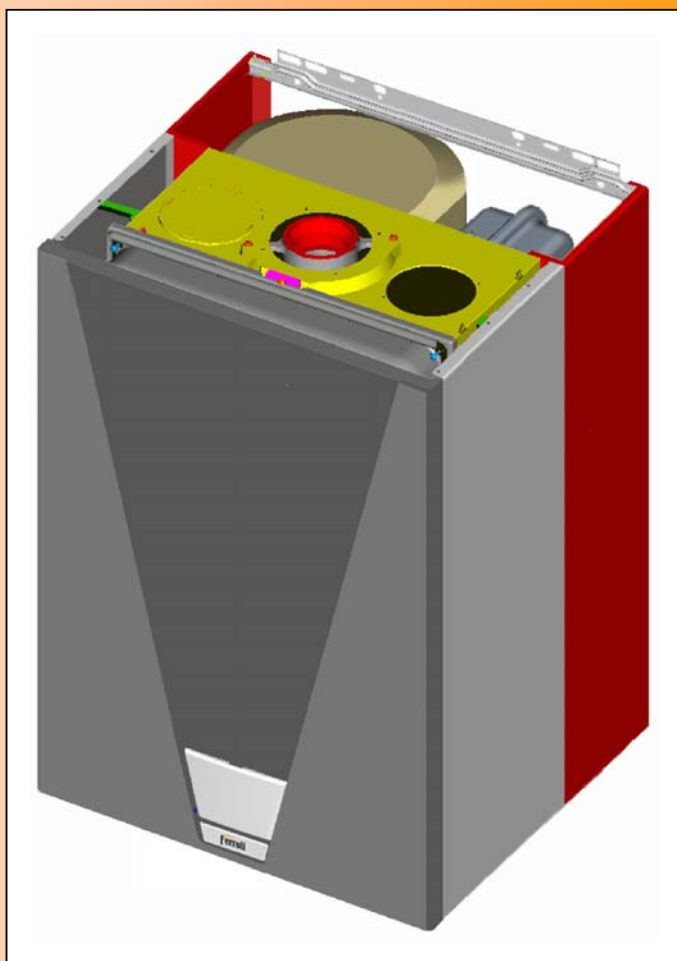

## ELITE STRATOS F24

LISTA PEZZI DI RICAMBIO

SPARE PART LIST

ERSATZSTEILE

LIJST ONDERDELEN

LISTE PIECES DETACHES

LISTA PIEZAS DE REPUESTO

<b>CODICE</b>	<b>EDIZIONE</b>	<b>MERCATO</b>
<b>30K0260000</b>	<b>03/10/2005</b>	<b>IT</b>

## LISTA PEZZI

POS.	CODICE	DESC.	QT.
A01	39809710	KIT FIANCO REVERS. (31106260)	1
A02	39818750	KIT PANNELLO ANTER. (31107770)	1
A03	39809720	KIT PORTELLINO RAME Fm.B6-B9	1
B01	39811480	KIT 5 PULSANTI (36100460)	1
B02	39817750	KIT TASTI NERI N°2 (35102320)	1
B03	39817760	KIT SCATOLA ELETTR. (35011660)	1
B04	39817770	KIT CENTRALINA "DSP" (38321260)	1
C01	39818200	KIT VASO ESP.2Lt. (36800480)	1
C02	39809950	KIT VALV.SIC.9bar (36900460)	1
C03	39817500	KIT PACCO LAM. (37403910)	1
C04	39818760	KIT POMPA (36600080)	1
C05	39808980	KIT RUBINETTO 3/8" (36901470)	1
C06	39810360	KIT RUBIN.3/8" (36901940)	1
C07	39818210	KIT IDROMETRO (36402070)	1
C08	39818450	KIT POMPA AO/FX3FPL (39404220)	1
C09	39818220	KIT 2 GALEGG.POMPA'05 Fm.A9	1
C10	39818270	KIT VALV.SIC. (39404720)	1
C11	39818770	KIT TRANSDUTT.PRESS. (36402100)	1
C12	39817830	KIT VASO ESP.8Lt. (36800450)	1
C13	39818780	KIT BOILER 25Lt. (37704840)	1
C14	39808560	KIT SONDA BOILER (36200560)	1
C15	39810230	KIT SONDA TEMP. SAN. (36200640)	1
C16	39810320	KIT RUBIN. SCARICO (36901630)	1
C17	39818790	KIT 10 VALV.N/R. (36902190)	1
D01	39808471	KIT PRESE (35101310-35101323)	1
D02	39817520	KIT DIAFR.FUMI (32700880-890)	1
D03	39817510	KIT PRESS.DIFF.ARIA (36402050)	1
D04	39817540	KIT CURVA USC.FUMI (33301620)	1
D05	39817550	KIT VENTIL. (36601850)	1
D06	39811570	KIT ISOL.CAM.COMB.Sr.A2C4-A2F4	1
D07	39811330	KIT SPIA SILICONE (35102230)	1
D08	39812170	KIT ELETTRODO ACC. (36702581)	1
D09	39806950	KIT CASSETTO 12R. (37608130)	1
D10	39817850	KIT VALV.GAS (36800420)	1
D11	39805650	KIT TST.C.ARG.100°C (36400900)	1
D12	39810220	KIT SONDA TEMP.RISC. (36200540)	1
D13	39805760	KIT 12 UG.ES7 F.1,30 (EL)	1
D14	39804780	KIT 12 UG.ES7 F.0,77 (EL)	1
D15	39817560	KIT GUARN.+PRESA ARIA SR.A9F4	1