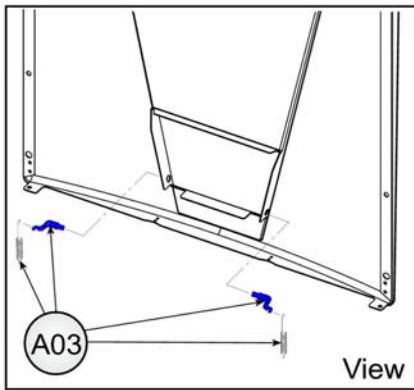

## ELITE STRATOS F24

LISTA PEZZI DI RICAMBIO

SPARE PART LIST

ERSATZSTEILE

LIJST ONDERDELEN

LISTE PIECES DETACHES

LISTA PIEZAS DE REPUESTO

<b>CODICE</b>	<b>EDIZIONE</b>	<b>MERCATO</b>
<b>30K0260000</b>	<b>03/10/2005</b>	<b>IT</b>