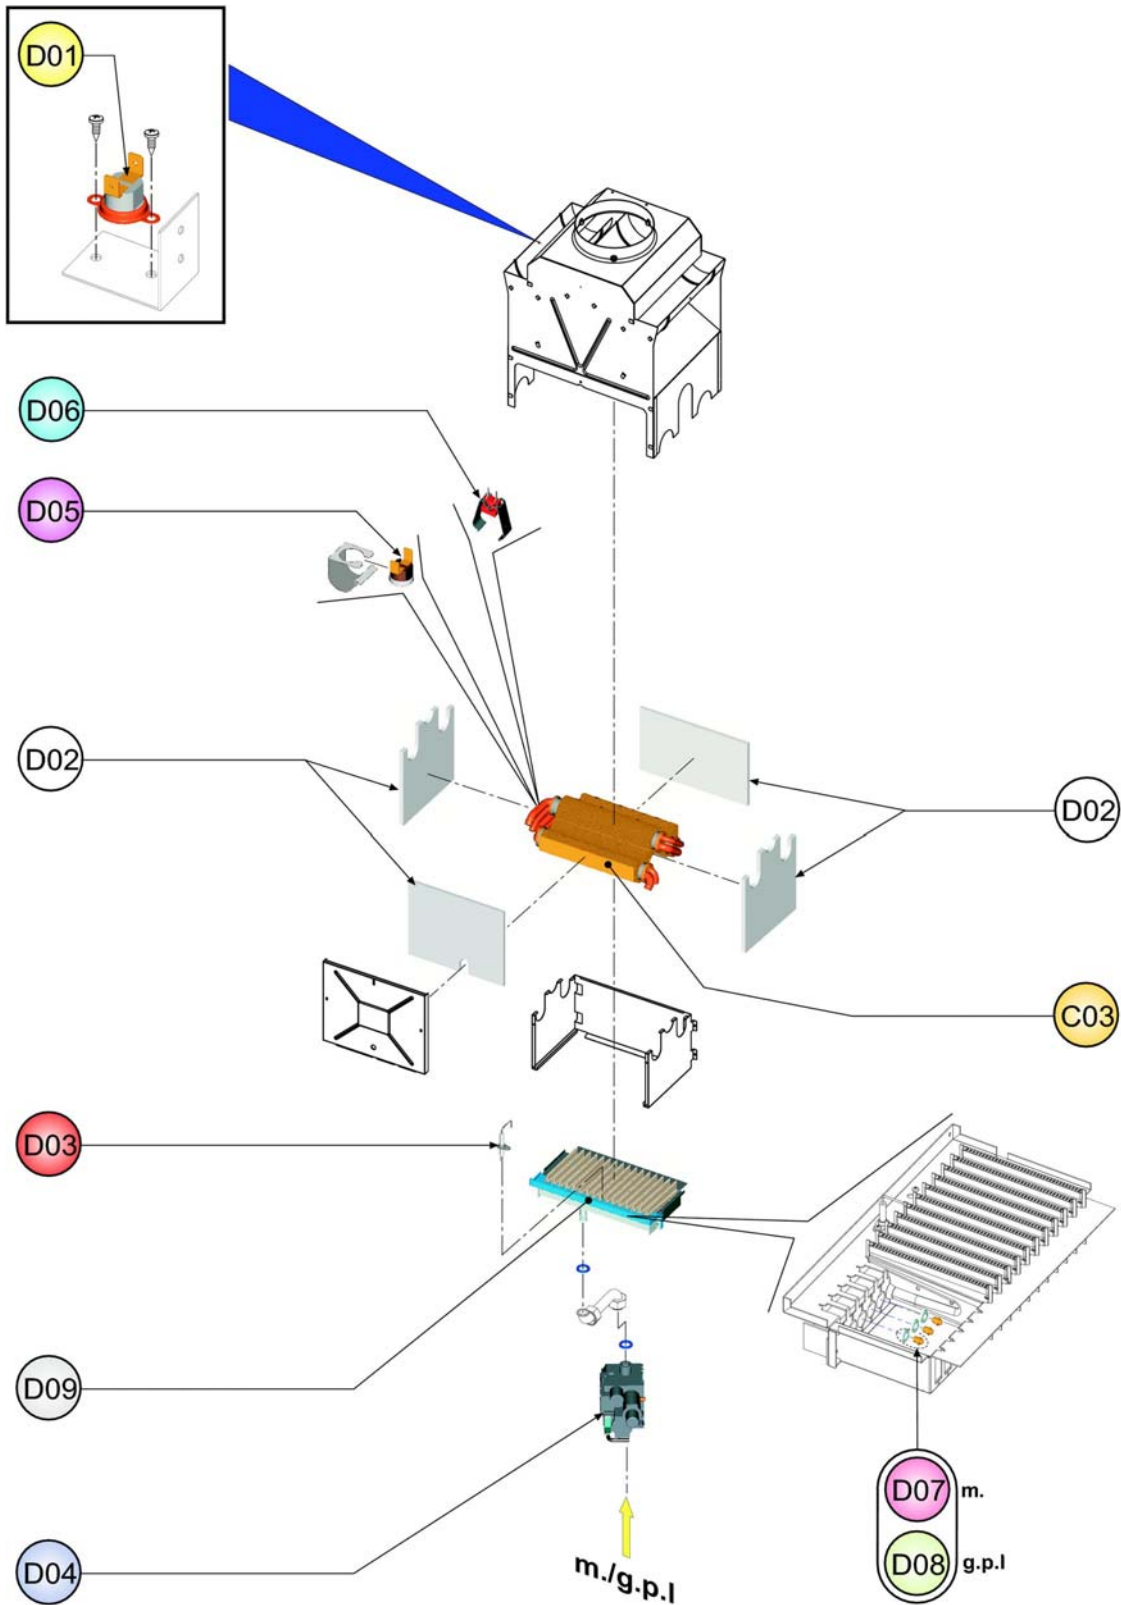

ELITE STRATOS C30

LISTA PEZZI DI RICAMBIO

SPARE PART LIST

ERSATZSTEILE

LIJST ONDERDELEN

LISTE PIECES DETACHES

LISTA PIEZAS DE REPUESTO

CODICE

30K0259000

EDIZIONE

12/10/2005

MERCATO

IT

LISTA PEZZI

POS.	CODICE	DESC.	QT.
A01	39809710	KIT FIANCO REVERS. (31106260)	1
A02	39818750	KIT PANNELLO ANTER. (31107770)	1
A03	39809720	KIT PORTELLINO RAME Fm.B6-B9	1
B01	39811480	KIT 5 PULSANTI (36100460)	1
B02	39817750	KIT TASTI NERI N°2 (35102320)	1
B03	39817760	KIT SCATOLA ELETTR. (35011660)	1
B04	39817770	KIT CENTRALINA "DSP" (38321260)	1
C01	39818200	KIT VASO ESP.2Lt. (36800480)	1
C02	39809950	KIT VALV.SIC.9bar (36900460)	1
C03	39817500	KIT PACCO LAM. (37403910)	1
C04	39818760	KIT POMPA (36600080)	1
C05	39808980	KIT RUBINETTO 3/8" (36901470)	1
C06	39810360	KIT RUBIN.3/8" (36901940)	1
C07	39818210	KIT IDROMETRO (36402070)	1
C08	39818450	KIT POMPA AO/FX3FPL (39404220)	1
C09	39818220	KIT 2 GALEGG. POMPA'05 Fm.A9	1
C10	39818270	KIT VALV.SIC. (39404720)	1
C11	39818770	KIT TRANSDUTT.PRESS. (36402100)	1
C12	39817830	KIT VASO ESP.8Lt. (36800450)	1
C13	39818780	KIT BOILER 25Lt. (37704840)	1
C14	39808560	KIT SONDA BOILER (36200560)	1
C15	39810230	KIT SONDA TEMP. SAN. (36200640)	1
C16	39810320	KIT RUBIN. SCARICO (36901630)	1
C17	39818790	KIT 10 VALV.N/R. (36902190)	1
D01	39807500	KIT TST. FUMI COMPL. (38319080)	1
D02	39811460	KIT ISOL.CAM.COMB.CALD.Sr.A206	1
D03	39812170	KIT ELETTRODO ACC. (36702581)	1
D04	39817850	KIT VALV.GAS (36800420)	1
D05	39805650	KIT TST.C.ARG.100°C (36400900)	1
D06	39810220	KIT SONDA TEMP.RISC. (36200540)	1
D07	39810150	KIT 16 UG.1,25 (EL) (34009351)	1
D08	39810160	KIT 16 UG.0,75 (EL) (34009711)	1
D09	39811440	KIT CASSETTO 16R m. (37608290)	1