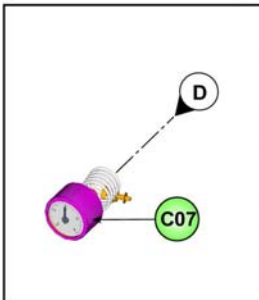

30K0259000

EDIZIONE

12/10/2005

MERCATO

IT

LISTA PEZZI

POS.	CODICE	DESC.	QT.
A01	39809710	KIT FIANCO REVERS. (31106260)	1
A02	39818750	KIT PANNELLO ANTER. (31107770)	1
A03	39809720	KIT PORTELLINO RAME Fm.B6-B9	1
B01	39811480	KIT 5 PULSANTI (36100460)	1
B02	39817750	KIT TASTI NERI N°2 (35102320)	1
B03	39817760	KIT SCATOLA ELETTR. (35011660)	1
B04	39817770	KIT CENTRALINA "DSP" (38321260)	1
C01	39818200	KIT VASO ESP.2Lt. (36800480)	1
C02	39809950	KIT VALV.SIC.9bar (36900460)	1
C03	39817500	KIT PACCO LAM. (37403910)	1
C04	39818760	KIT POMPA (36600080)	1
C05	39808980	KIT RUBINETTO 3/8" (36901470)	1
C06	39810360	KIT RUBIN.3/8" (36901940)	1
C07	39818210	KIT IDROMETRO (36402070)	1
C08	39818450	KIT POMPA AO/FX3FPL (39404220)	1
C09	39818220	KIT 2 GALEGG. POMPA'05 Fm.A9	1
C10	39818270	KIT VALV.SIC. (39404720)	1
C11	39818770	KIT TRANSDUTT.PRESS. (36402100)	1
C12	39817830	KIT VASO ESP.8Lt. (36800450)	1
C13	39818780	KIT BOILER 25Lt. (37704840)	1
C14	39808560	KIT SONDA BOILER (36200560)	1
C15	39810230	KIT SONDA TEMP. SAN. (36200640)	1
C16	39810320	KIT RUBIN. SCARICO (36901630)	1
C17	39818790	KIT 10 VALV.N/R. (36902190)	1
D01	39807500	KIT TST. FUMI COMPL. (38319080)	1
D02	39811460	KIT ISOL.CAM.COMB.CALD.Sr.A206	1
D03	39812170	KIT ELETTRODO ACC. (36702581)	1
D04	39817850	KIT VALV.GAS (36800420)	1
D05	39805650	KIT TST.C.ARG.100°C (36400900)	1
D06	39810220	KIT SONDA TEMP.RISC. (36200540)	1
D07	39810150	KIT 16 UG.1,25 (EL) (34009351)	1
D08	39810160	KIT 16 UG.0,75 (EL) (34009711)	1
D09	39811440	KIT CASSETTO 16R m. (37608290)	1