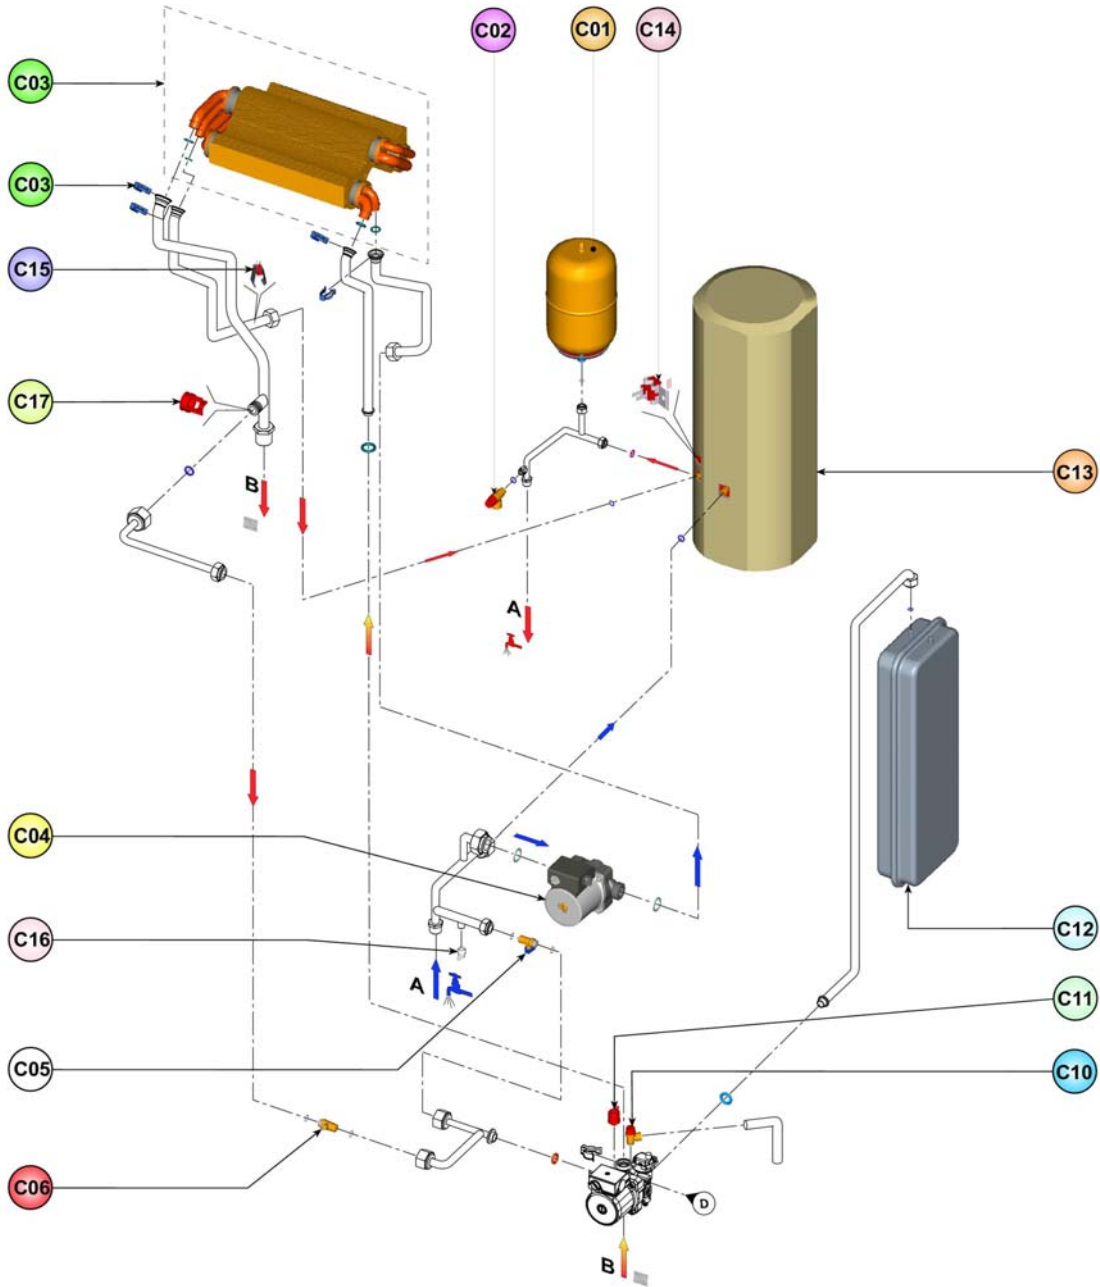

ELITE STRATOS C30

LISTA PEZZI DI RICAMBIO

SPARE PART LIST

ERSATZSTEILE

LIJST ONDERDELEN

LISTE PIECES DETACHES

LISTA PIEZAS DE REPUESTO

CODICE

30K0259000

EDIZIONE

12/10/2005

MERCATO

IT

LISTA PEZZI

POS.	CODICE	DESC.	QT.
A01	39809710	KIT FIANCO REVERS. (31106260)	1
A02	39818750	KIT PANNELLO ANTER. (31107770)	1
A03	39809720	KIT PORTELLINO RAME Fm.B6-B9	1
B01	39811480	KIT 5 PULSANTI (36100460)	1
B02	39817750	KIT TASTI NERI N°2 (35102320)	1
B03	39817760	KIT SCATOLA ELETTR. (35011660)	1
B04	39817770	KIT CENTRALINA "DSP" (38321260)	1
C01	39818200	KIT VASO ESP.2Lt. (36800480)	1
C02	39809950	KIT VALV.SIC.9bar (36900460)	1
C03	39817500	KIT PACCO LAM. (37403910)	1
C04	39818760	KIT POMPA (36600080)	1
C05	39808980	KIT RUBINETTO 3/8" (36901470)	1
C06	39810360	KIT RUBIN.3/8" (36901940)	1
C07	39818210	KIT IDROMETRO (36402070)	1
C08	39818450	KIT POMPA AO/FX3FPL (39404220)	1
C09	39818220	KIT 2 GALEGG. POMPA'05 Fm.A9	1
C10	39818270	KIT VALV.SIC. (39404720)	1
C11	39818770	KIT TRANSDUTT.PRESS. (36402100)	1
C12	39817830	KIT VASO ESP.8Lt. (36800450)	1
C13	39818780	KIT BOILER 25Lt. (37704840)	1
C14	39808560	KIT SONDA BOILER (36200560)	1
C15	39810230	KIT SONDA TEMP. SAN. (36200640)	1
C16	39810320	KIT RUBIN. SCARICO (36901630)	1
C17	39818790	KIT 10 VALV.N/R. (36902190)	1
D01	39807500	KIT TST. FUMI COMPL. (38319080)	1
D02	39811460	KIT ISOL.CAM.COMB.CALD.Sr.A206	1
D03	39812170	KIT ELETTRODO ACC. (36702581)	1
D04	39817850	KIT VALV.GAS (36800420)	1
D05	39805650	KIT TST.C.ARG.100°C (36400900)	1
D06	39810220	KIT SONDA TEMP.RISC. (36200540)	1
D07	39810150	KIT 16 UG.1,25 (EL) (34009351)	1
D08	39810160	KIT 16 UG.0,75 (EL) (34009711)	1
D09	39811440	KIT CASSETTO 16R m. (37608290)	1