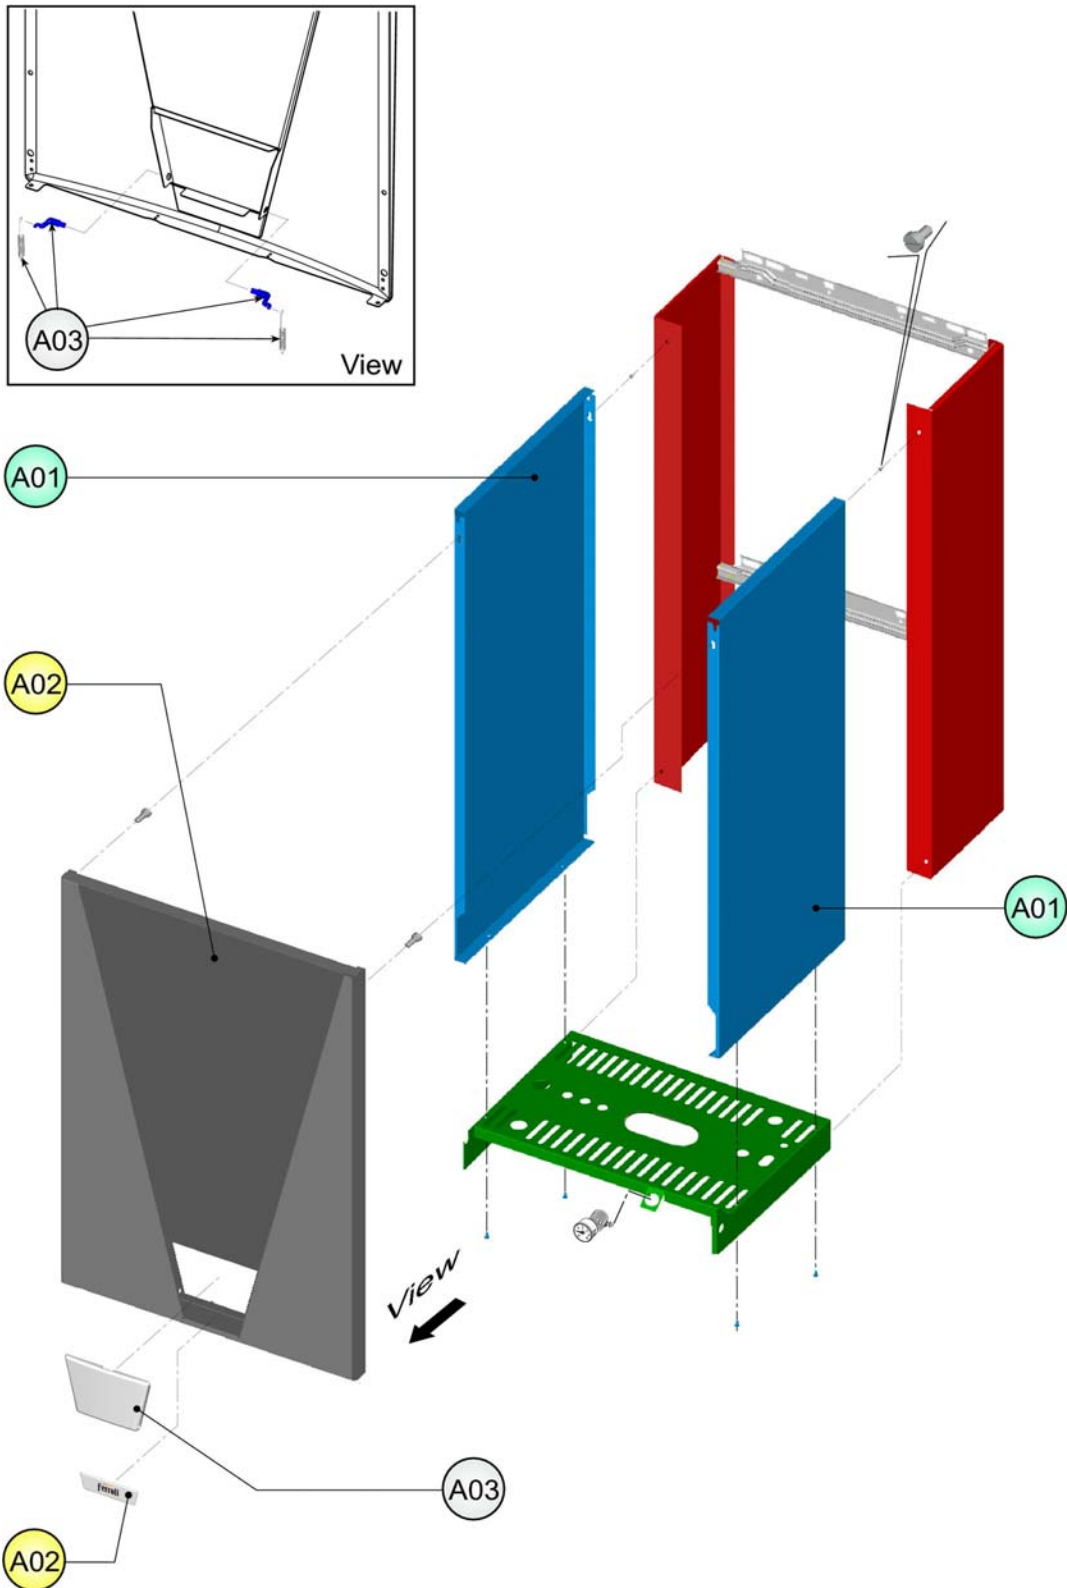

ELITE STRATOS C30

LISTA PEZZI DI RICAMBIO

SPARE PART LIST

ERSATZSTEILE

LIJST ONDERDELEN

LISTE PIECES DETACHES

LISTA PIEZAS DE REPUESTO

CODICE

30K0259000

EDIZIONE

12/10/2005

MERCATO

IT

LISTA PEZZI

POS.	CODICE	DESC.	QT.
A01	39809710	KIT FIANCO REVERS. (31106260)	1
A02	39818750	KIT PANNELLO ANTER. (31107770)	1
A03	39809720	KIT PORTELLINO RAME Fm.B6-B9	1
B01	39811480	KIT 5 PULSANTI (36100460)	1
B02	39817750	KIT TASTI NERI N°2 (35102320)	1
B03	39817760	KIT SCATOLA ELETTR. (35011660)	1
B04	39817770	KIT CENTRALINA "DSP" (38321260)	1
C01	39818200	KIT VASO ESP.2Lt. (36800480)	1
C02	39809950	KIT VALV.SIC.9bar (36900460)	1
C03	39817500	KIT PACCO LAM. (37403910)	1
C04	39818760	KIT POMPA (36600080)	1
C05	39808980	KIT RUBINETTO 3/8" (36901470)	1
C06	39810360	KIT RUBIN.3/8" (36901940)	1
C07	39818210	KIT IDROMETRO (36402070)	1
C08	39818450	KIT POMPA AO/FX3FPL (39404220)	1
C09	39818220	KIT 2 GALEGG. POMPA'05 Fm.A9	1
C10	39818270	KIT VALV.SIC. (39404720)	1
C11	39818770	KIT TRANSDUTT.PRESS. (36402100)	1
C12	39817830	KIT VASO ESP.8Lt. (36800450)	1
C13	39818780	KIT BOILER 25Lt. (37704840)	1
C14	39808560	KIT SONDA BOILER (36200560)	1
C15	39810230	KIT SONDA TEMP. SAN. (36200640)	1
C16	39810320	KIT RUBIN. SCARICO (36901630)	1
C17	39818790	KIT 10 VALV.N/R. (36902190)	1
D01	39807500	KIT TST. FUMI COMPL. (38319080)	1
D02	39811460	KIT ISOL.CAM.COMB.CALD.Sr.A206	1
D03	39812170	KIT ELETTRODO ACC. (36702581)	1
D04	39817850	KIT VALV.GAS (36800420)	1
D05	39805650	KIT TST.C.ARG.100°C (36400900)	1
D06	39810220	KIT SONDA TEMP.RISC. (36200540)	1
D07	39810150	KIT 16 UG.1,25 (EL) (34009351)	1
D08	39810160	KIT 16 UG.0,75 (EL) (34009711)	1
D09	39811440	KIT CASSETTO 16R m. (37608290)	1