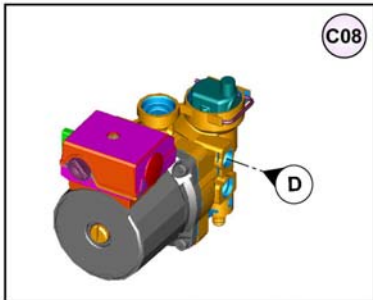

30K0259000

EDIZIONE

12/10/2005

MERCATO

IT

LISTA PEZZI

POS.	CODICE	DESC.	QT.
A01	39809710	KIT FIANCO REVERS. (31106260)	1
A02	39818750	KIT PANNELLO ANTER. (31107770)	1
A03	39809720	KIT PORTELLINO RAME Fm.B6-B9	1
B01	39811480	KIT 5 PULSANTI (36100460)	1
B02	39817750	KIT TASTI NERI N°2 (35102320)	1
B03	39817760	KIT SCATOLA ELETTR. (35011660)	1
B04	39817770	KIT CENTRALINA "DSP" (38321260)	1
C01	39818200	KIT VASO ESP.2Lt. (36800480)	1
C02	39809950	KIT VALV.SIC.9bar (36900460)	1
C03	39817500	KIT PACCO LAM. (37403910)	1
C04	39818760	KIT POMPA (36600080)	1
C05	39808980	KIT RUBINETTO 3/8" (36901470)	1
C06	39810360	KIT RUBIN.3/8" (36901940)	1
C07	39818210	KIT IDROMETRO (36402070)	1
C08	39818450	KIT POMPA AO/FX3FPL (39404220)	1
C09	39818220	KIT 2 GALEGG. POMPA'05 Fm.A9	1
C10	39818270	KIT VALV.SIC. (39404720)	1
C11	39818770	KIT TRANSDUTT.PRESS. (36402100)	1
C12	39817830	KIT VASO ESP.8Lt. (36800450)	1
C13	39818780	KIT BOILER 25Lt. (37704840)	1
C14	39808560	KIT SONDA BOILER (36200560)	1
C15	39810230	KIT SONDA TEMP. SAN. (36200640)	1
C16	39810320	KIT RUBIN. SCARICO (36901630)	1
C17	39818790	KIT 10 VALV.N/R. (36902190)	1
D01	39807500	KIT TST. FUMI COMPL. (38319080)	1
D02	39811460	KIT ISOL.CAM.COMB.CALD.Sr.A206	1
D03	39812170	KIT ELETTRODO ACC. (36702581)	1
D04	39817850	KIT VALV.GAS (36800420)	1
D05	39805650	KIT TST.C.ARG.100°C (36400900)	1
D06	39810220	KIT SONDA TEMP.RISC. (36200540)	1
D07	39810150	KIT 16 UG.1,25 (EL) (34009351)	1
D08	39810160	KIT 16 UG.0,75 (EL) (34009711)	1
D09	39811440	KIT CASSETTO 16R m. (37608290)	1