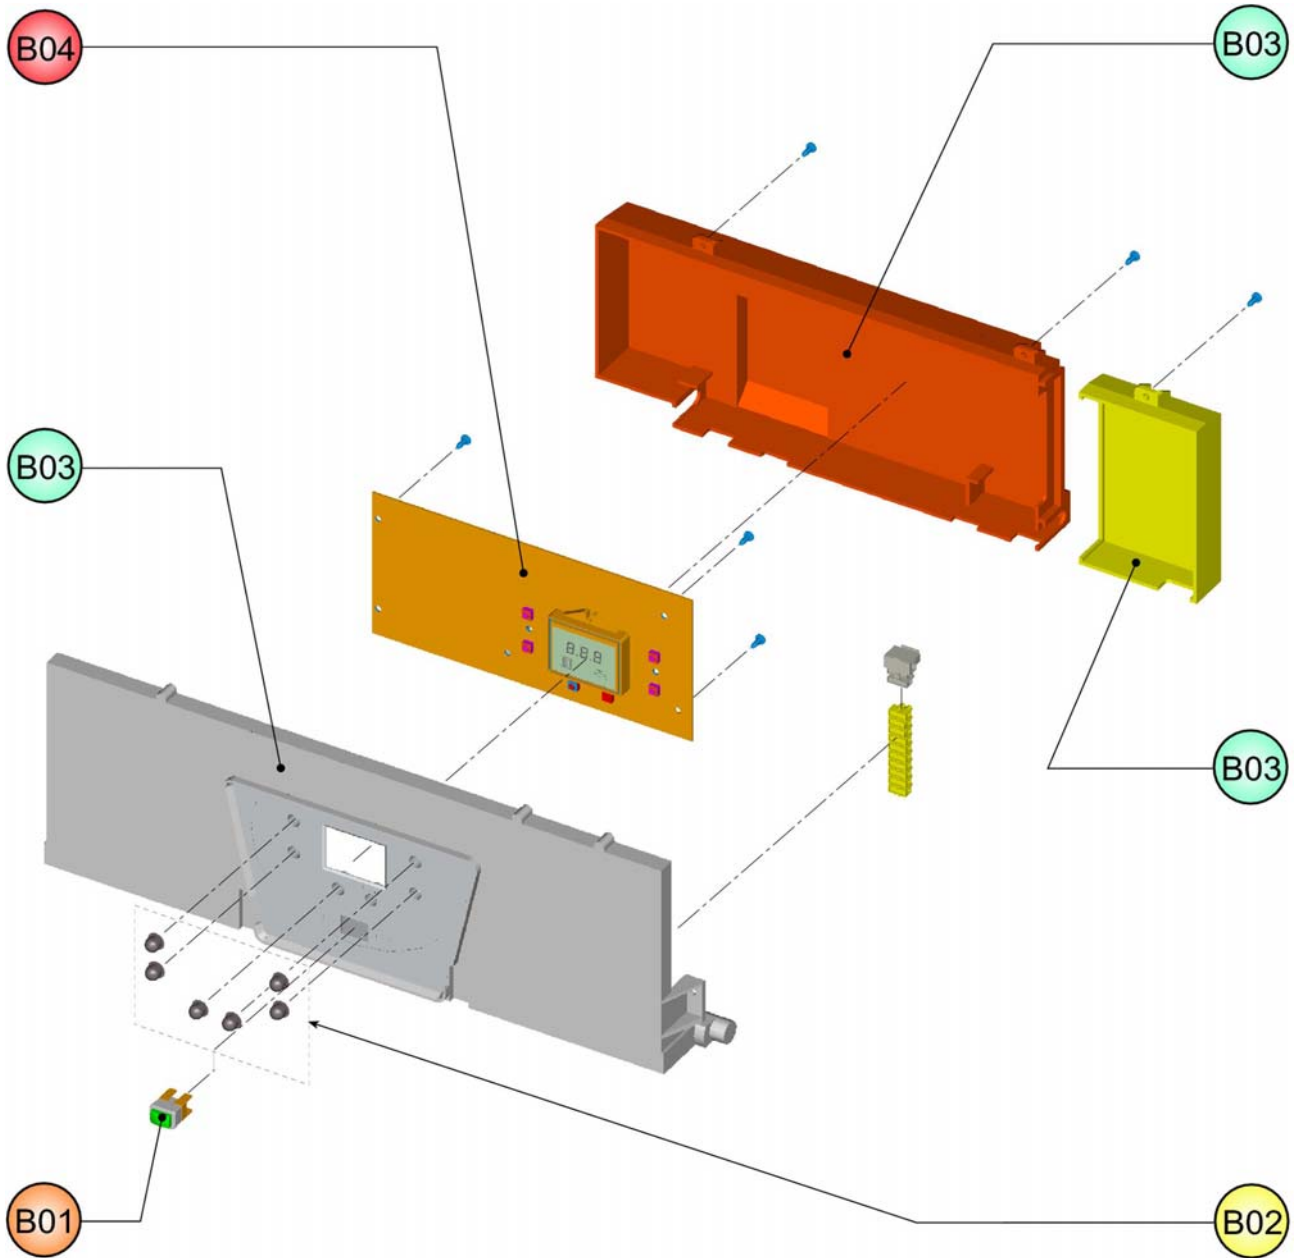

ELITE STRATOS C30

LISTA PEZZI DI RICAMBIO

SPARE PART LIST

ERSATZSTEILE

LIJST ONDERDELEN

LISTE PIECES DETACHES

LISTA PIEZAS DE REPUESTO

CODICE

30K0259000

EDIZIONE

12/10/2005

MERCATO

IT

LISTA PEZZI

POS.	CODICE	DESC.	QT.
A01	39809710	KIT FIANCO REVERS. (31106260)	1
A02	39818750	KIT PANNELLO ANTER. (31107770)	1
A03	39809720	KIT PORTELLINO RAME Fm.B6-B9	1
B01	39811480	KIT 5 PULSANTI (36100460)	1
B02	39817750	KIT TASTI NERI N°2 (35102320)	1
B03	39817760	KIT SCATOLA ELETTR. (35011660)	1
B04	39817770	KIT CENTRALINA "DSP" (38321260)	1
C01	39818200	KIT VASO ESP.2Lt. (36800480)	1
C02	39809950	KIT VALV.SIC.9bar (36900460)	1
C03	39817500	KIT PACCO LAM. (37403910)	1
C04	39818760	KIT POMPA (36600080)	1
C05	39808980	KIT RUBINETTO 3/8" (36901470)	1
C06	39810360	KIT RUBIN.3/8" (36901940)	1
C07	39818210	KIT IDROMETRO (36402070)	1
C08	39818450	KIT POMPA AO/FX3FPL (39404220)	1
C09	39818220	KIT 2 GALEGG. POMPA'05 Fm.A9	1
C10	39818270	KIT VALV.SIC. (39404720)	1
C11	39818770	KIT TRANSDUTT.PRESS. (36402100)	1
C12	39817830	KIT VASO ESP.8Lt. (36800450)	1
C13	39818780	KIT BOILER 25Lt. (37704840)	1
C14	39808560	KIT SONDA BOILER (36200560)	1
C15	39810230	KIT SONDA TEMP. SAN. (36200640)	1
C16	39810320	KIT RUBIN. SCARICO (36901630)	1
C17	39818790	KIT 10 VALV.N/R. (36902190)	1
D01	39807500	KIT TST. FUMI COMPL. (38319080)	1
D02	39811460	KIT ISOL.CAM.COMB.CALD.Sr.A206	1
D03	39812170	KIT ELETTRODO ACC. (36702581)	1
D04	39817850	KIT VALV.GAS (36800420)	1
D05	39805650	KIT TST.C.ARG.100°C (36400900)	1
D06	39810220	KIT SONDA TEMP.RISC. (36200540)	1
D07	39810150	KIT 16 UG.1,25 (EL) (34009351)	1
D08	39810160	KIT 16 UG.0,75 (EL) (34009711)	1
D09	39811440	KIT CASSETTO 16R m. (37608290)	1