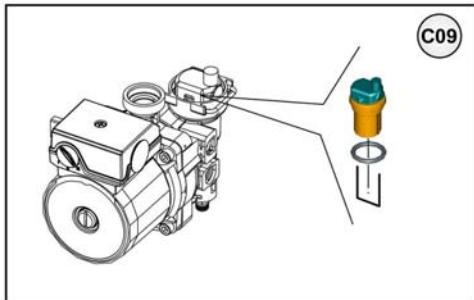

30K0259000

EDIZIONE

12/10/2005

MERCATO

IT

LISTA PEZZI

POS.	CODICE	DESC.	QT.
A01	39809710	KIT FIANCO REVERS. (31106260)	1
A02	39818750	KIT PANNELLO ANTER. (31107770)	1
A03	39809720	KIT PORTELLINO RAME Fm.B6-B9	1
B01	39811480	KIT 5 PULSANTI (36100460)	1
B02	39817750	KIT TASTI NERI N°2 (35102320)	1
B03	39817760	KIT SCATOLA ELETTR. (35011660)	1
B04	39817770	KIT CENTRALINA "DSP" (38321260)	1
C01	39818200	KIT VASO ESP.2Lt. (36800480)	1
C02	39809950	KIT VALV.SIC.9bar (36900460)	1
C03	39817500	KIT PACCO LAM. (37403910)	1
C04	39818760	KIT POMPA (36600080)	1
C05	39808980	KIT RUBINETTO 3/8" (36901470)	1
C06	39810360	KIT RUBIN.3/8" (36901940)	1
C07	39818210	KIT IDROMETRO (36402070)	1
C08	39818450	KIT POMPA AO/FX3FPL (39404220)	1
C09	39818220	KIT 2 GALEGG. POMPA'05 Fm.A9	1
C10	39818270	KIT VALV.SIC. (39404720)	1
C11	39818770	KIT TRANSDUTT.PRESS. (36402100)	1
C12	39817830	KIT VASO ESP.8Lt. (36800450)	1
C13	39818780	KIT BOILER 25Lt. (37704840)	1
C14	39808560	KIT SONDA BOILER (36200560)	1
C15	39810230	KIT SONDA TEMP. SAN. (36200640)	1
C16	39810320	KIT RUBIN. SCARICO (36901630)	1
C17	39818790	KIT 10 VALV.N/R. (36902190)	1
D01	39807500	KIT TST. FUMI COMPL. (38319080)	1
D02	39811460	KIT ISOL.CAM.COMB.CALD.Sr.A206	1
D03	39812170	KIT ELETTRODO ACC. (36702581)	1
D04	39817850	KIT VALV.GAS (36800420)	1
D05	39805650	KIT TST.C.ARG.100°C (36400900)	1
D06	39810220	KIT SONDA TEMP.RISC. (36200540)	1
D07	39810150	KIT 16 UG.1,25 (EL) (34009351)	1
D08	39810160	KIT 16 UG.0,75 (EL) (34009711)	1
D09	39811440	KIT CASSETTO 16R m. (37608290)	1