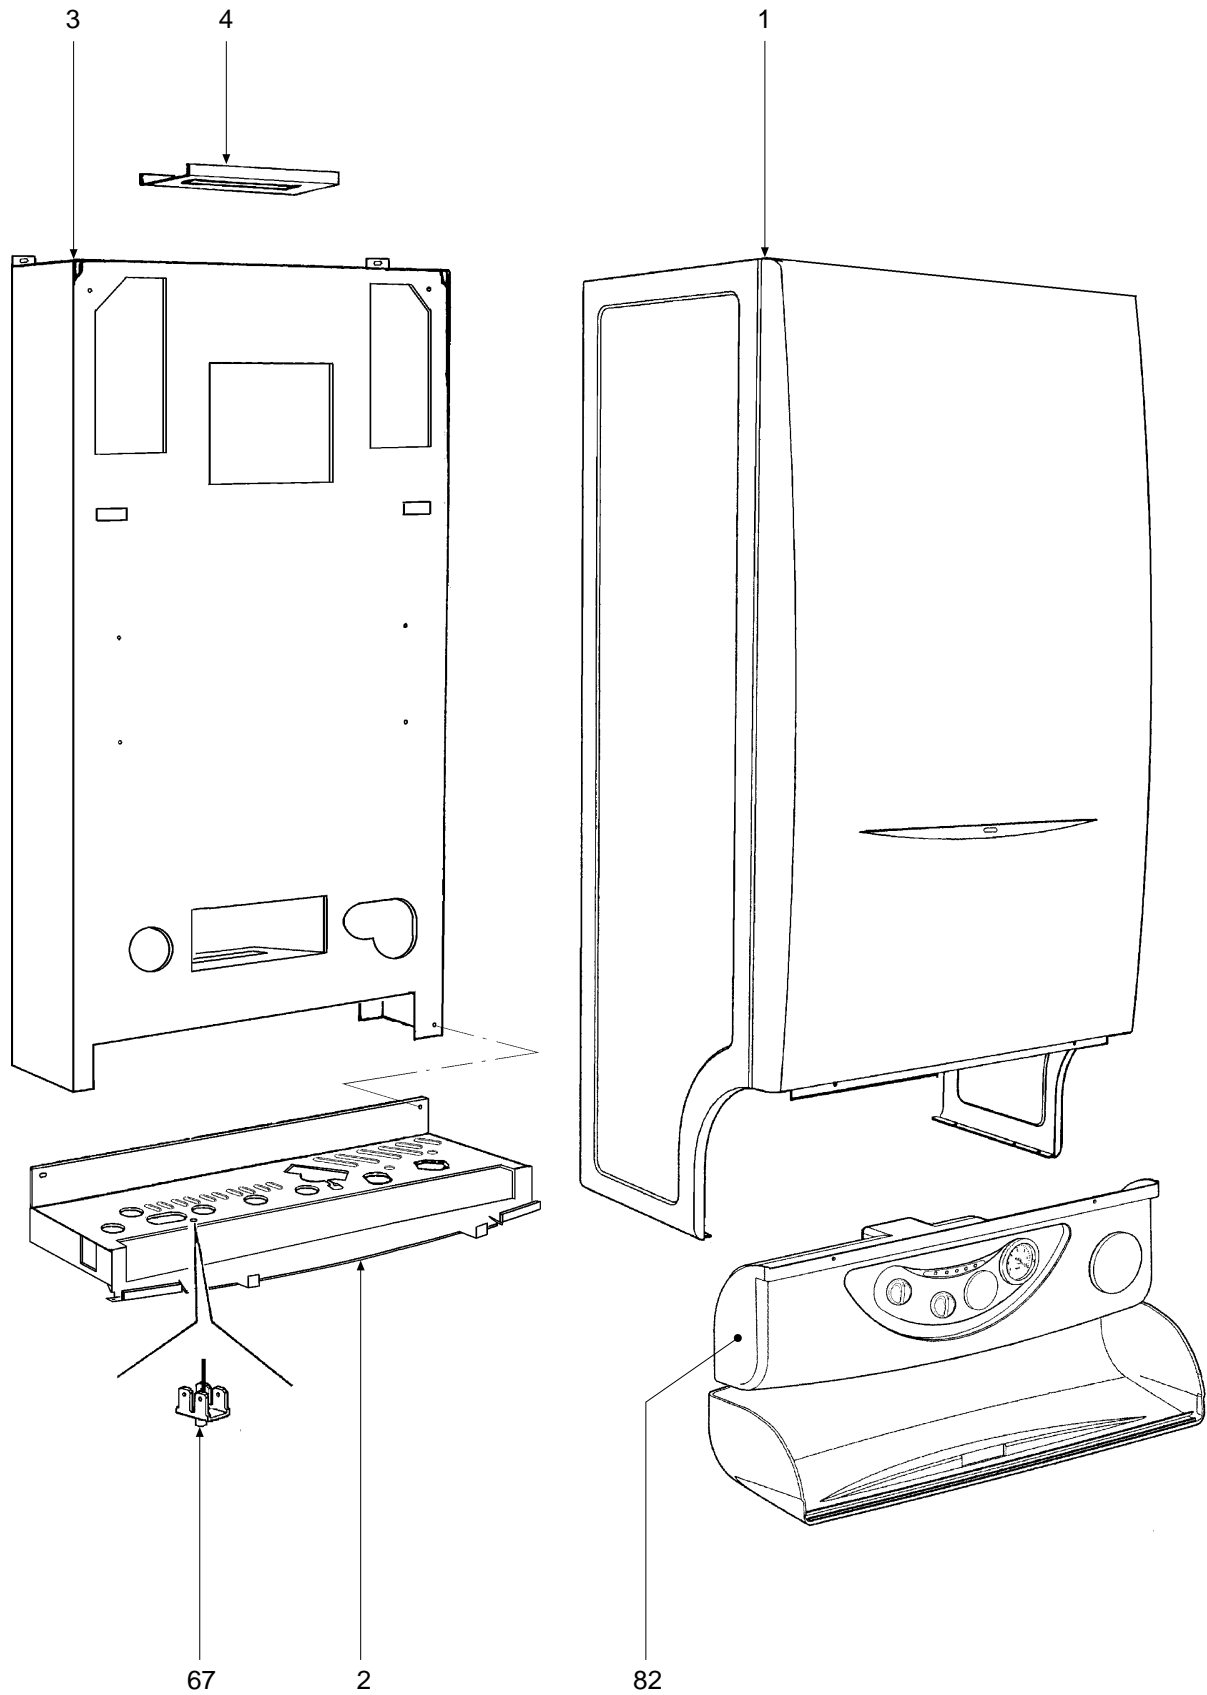

DOMITOP HF 30 E

- LISTA PEZZI DI RICAMBIO
- SPARE PART LIST
- ERSATZSTEILE
- LIJST ONDERDELEN
- LISTE PIECES DETACHES
- LISTA PIEZAS DE REPUESTO

CODICE	EDIZIONE	MERCATO	VISTO
30R0471/0	02 - 01	IT - ES	

POS.	Q.	CODICE	DESCRIZIONE	Met.	G.P.L.
1	1	31146890	Mantello VRT "bianco"	•	•
2	1	31213010	Fondo telaio caldaia	•	•
3	1	31213100	Telaio caldaia	•	•
4	1	31213110	Staffa fissaggio vaso di espansione	•	•
5	1	32002630	Camera di combustione	•	•
6	1	32117090	Raccordo collegamento tra ventilatore e coperchio	•	•
7	1	32117550	Coperchio camera stagna	•	•
8	1	32118100	Piastra porta ventilatore	•	•
9	1	32118150	Pannello chiusura camera stagna	•	•
10	1	32118760	Camera stagna	•	•
11	1	32202750	Oblò spia	•	•
12	16	32202760	Rampa Polidoro	•	•
13	2	32700440	Tappo aspirazione aria Ø 100 alluminio	•	•
14	1	32700610	Diaframma "fumi" Ø 47	•	•
15	1	32700620	Diaframma "fumi" Ø 50	•	•
16	1	32700690	Diaframma "fumi" Ø 52	•	•
17	1	32914110	Deflettore aria	•	•
18	1	32914120	Semiguscio anteriore cassetto	•	•
19	1	32914130	Semiguscio posteriore cassetto	•	•
20	1	32914140	Deflettore aria per cassetto bruciatori	•	•
21	1	32914450	Piastra deflettori fumi	•	•
22	16	34009351	Ugello foro Ø 1,25 Metano	•	
22	16	34009711	Ugello foro Ø 0,75 G.P.L.		•
23	2	34011590	Girello 3/4"	•	•
24	1	34011610	Girello 1/2"	•	•
25	2	34011630	Tappo 1/4"	•	•
26	1	34011890	Raccordo pompa	•	•
27	1	34011910	Flangia per valvola gas	•	•
28	2	34012120	Perno fissaggio cerniera	•	•
29	1	34100610	Cerniera destra cruscotto	•	•
30	1	34100620	Cerniera sinistra cruscotto	•	•
31	1	34300370	Spina per tubo Øe 14	•	•
32	2	34300380	Spina per tubo Øe 18	•	•
33	1	34300460	Molletta per connessione	•	•
34	1	35000440	Tappo ABS "grigio"	•	•
35	1	35002890	Tappo ABS "grigio"	•	•
36	2	35006150	Tappo	•	•
37	1	35007840	Manopola per potenziometro	•	•
38	1	35007850	Manopola selettore	•	•
39	1	35007860	Tappo per orologio programmatore	•	•
40	1	35007873	Coperchio cruscotto	•	•
41	1	35008460	Cruscotto strumenti	•	•
42	2	35100970	Guarnizione tronco-conica	•	•
43	1	35100980	Guarnizione per tubo Ø 80	•	•
44	2	35101000	Guarnizione per tubo Ø 80 (asp. aria)	•	•
45	2	35101120	Guarnizione OR Øi 17x4,5	•	•
46	1	35101130	Guarnizione OR Øi 13x3	•	•