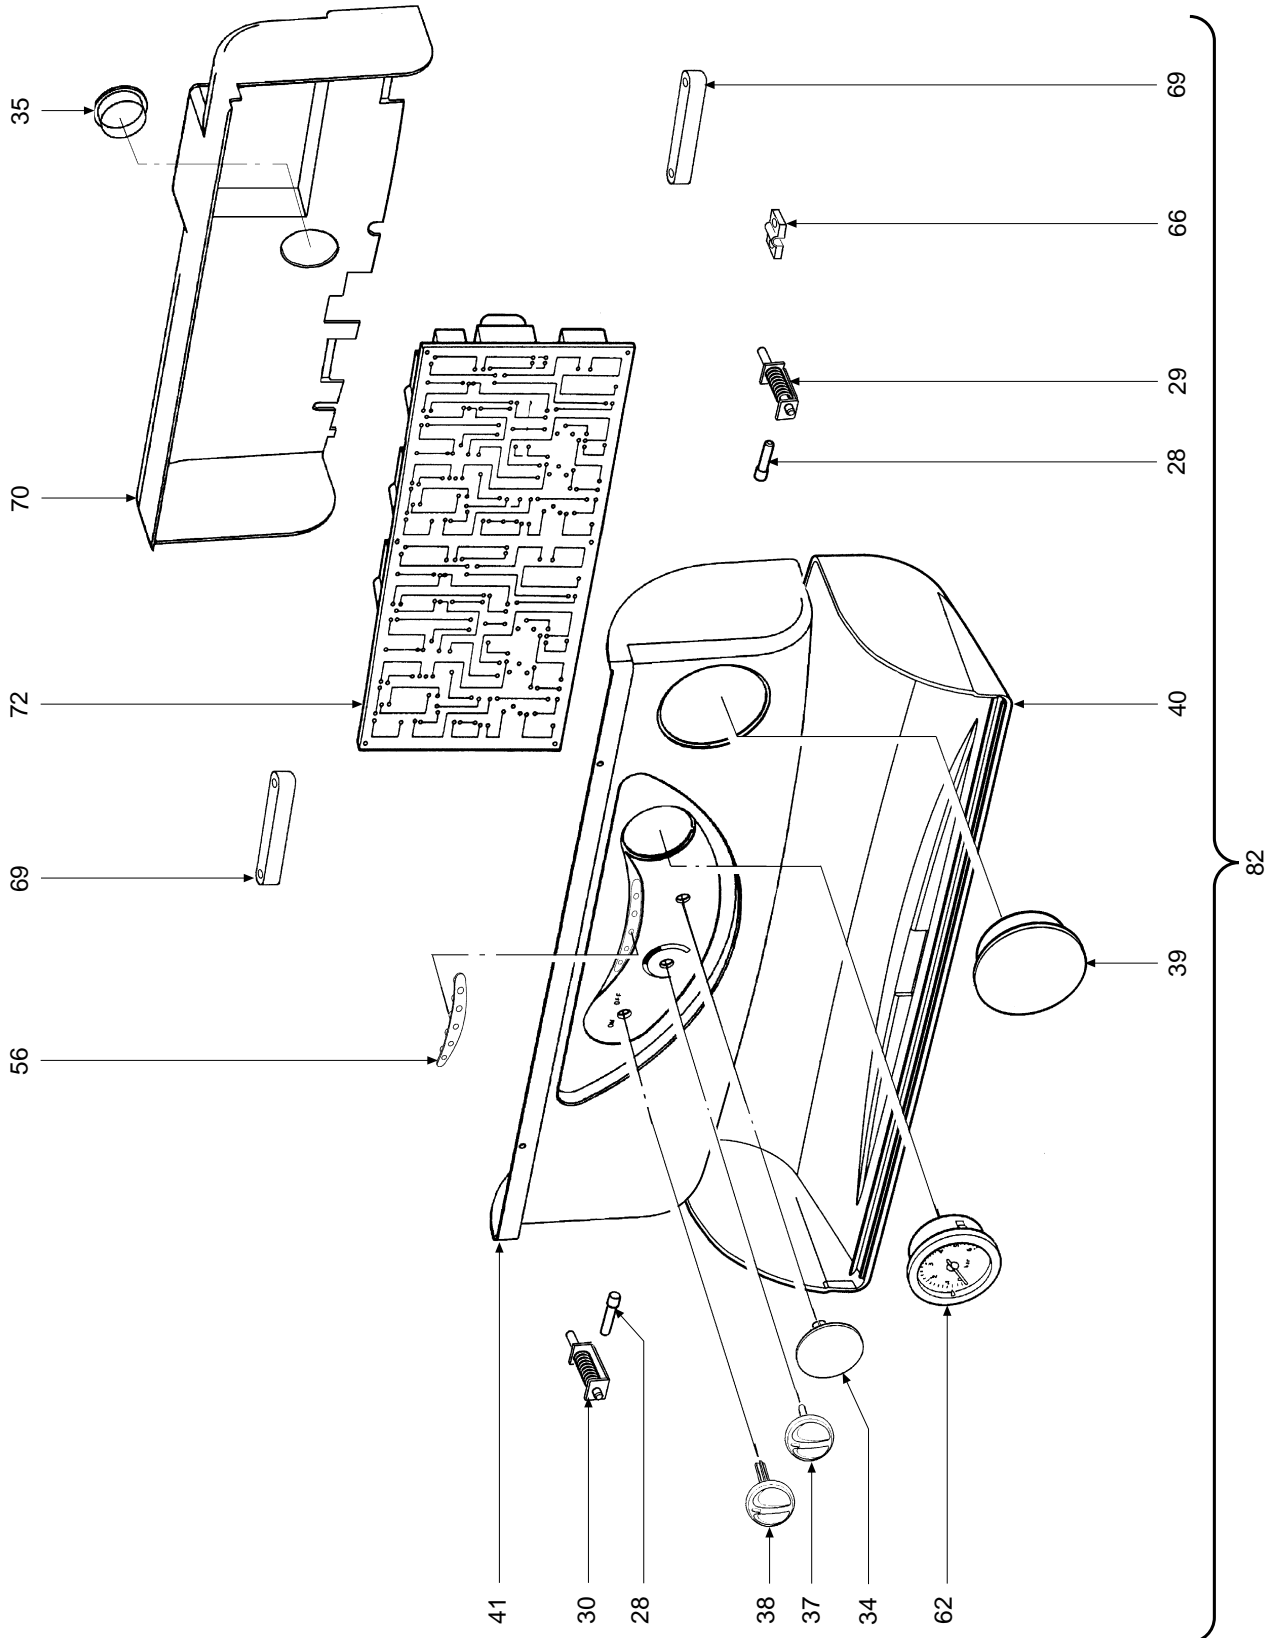

DOMITOP HF 30 E

- LISTA PEZZI DI RICAMBIO
- SPARE PART LIST
- ERSATZSTEILE
- LIJST ONDERDELEN
- LISTE PIECES DETACHES
- LISTA PIEZAS DE REPUESTO

CODICE	EDIZIONE	MERCATO	VISTO
30R0471/0	02 - 01	IT - ES	

POS.	Q.	CODICE	DESCRIZIONE	Met.	G.P.L.
1	1	31146890	Mantello VRT "bianco"	•	•
2	1	31213010	Fondo telaio caldaia	•	•
3	1	31213100	Telaio caldaia	•	•
4	1	31213110	Staffa fissaggio vaso di espansione	•	•
5	1	32002630	Camera di combustione	•	•
6	1	32117090	Raccordo collegamento tra ventilatore e coperchio	•	•
7	1	32117550	Coperchio camera stagna	•	•
8	1	32118100	Piastra porta ventilatore	•	•
9	1	32118150	Pannello chiusura camera stagna	•	•
10	1	32118760	Camera stagna	•	•
11	1	32202750	Oblò spia	•	•
12	16	32202760	Rampa Polidoro	•	•
13	2	32700440	Tappo aspirazione aria Ø 100 alluminio	•	•
14	1	32700610	Diaframma "fumi" Ø 47	•	•
15	1	32700620	Diaframma "fumi" Ø 50	•	•
16	1	32700690	Diaframma "fumi" Ø 52	•	•
17	1	32914110	Deflettore aria	•	•
18	1	32914120	Semiguscio anteriore cassetto	•	•
19	1	32914130	Semiguscio posteriore cassetto	•	•
20	1	32914140	Deflettore aria per cassetto bruciatori	•	•
21	1	32914450	Piastra deflettori fumi	•	•
22	16	34009351	Ugello foro Ø 1,25 Metano	•	
22	16	34009711	Ugello foro Ø 0,75 G.P.L.		•
23	2	34011590	Girello 3/4"	•	•
24	1	34011610	Girello 1/2"	•	•
25	2	34011630	Tappo 1/4"	•	•
26	1	34011890	Raccordo pompa	•	•
27	1	34011910	Flangia per valvola gas	•	•
28	2	34012120	Perno fissaggio cerniera	•	•
29	1	34100610	Cerniera destra cruscotto	•	•
30	1	34100620	Cerniera sinistra cruscotto	•	•
31	1	34300370	Spina per tubo Øe 14	•	•
32	2	34300380	Spina per tubo Øe 18	•	•
33	1	34300460	Molletta per connessione	•	•
34	1	35000440	Tappo ABS "grigio"	•	•
35	1	35002890	Tappo ABS "grigio"	•	•
36	2	35006150	Tappo	•	•
37	1	35007840	Manopola per potenziometro	•	•
38	1	35007850	Manopola selettore	•	•
39	1	35007860	Tappo per orologio programmatore	•	•
40	1	35007873	Coperchio cruscotto	•	•
41	1	35008460	Cruscotto strumenti	•	•
42	2	35100970	Guarnizione tronco-conica	•	•
43	1	35100980	Guarnizione per tubo Ø 80	•	•
44	2	35101000	Guarnizione per tubo Ø 80 (asp. aria)	•	•
45	2	35101120	Guarnizione OR Øi 17x4,5	•	•
46	1	35101130	Guarnizione OR Øi 13x3	•	•