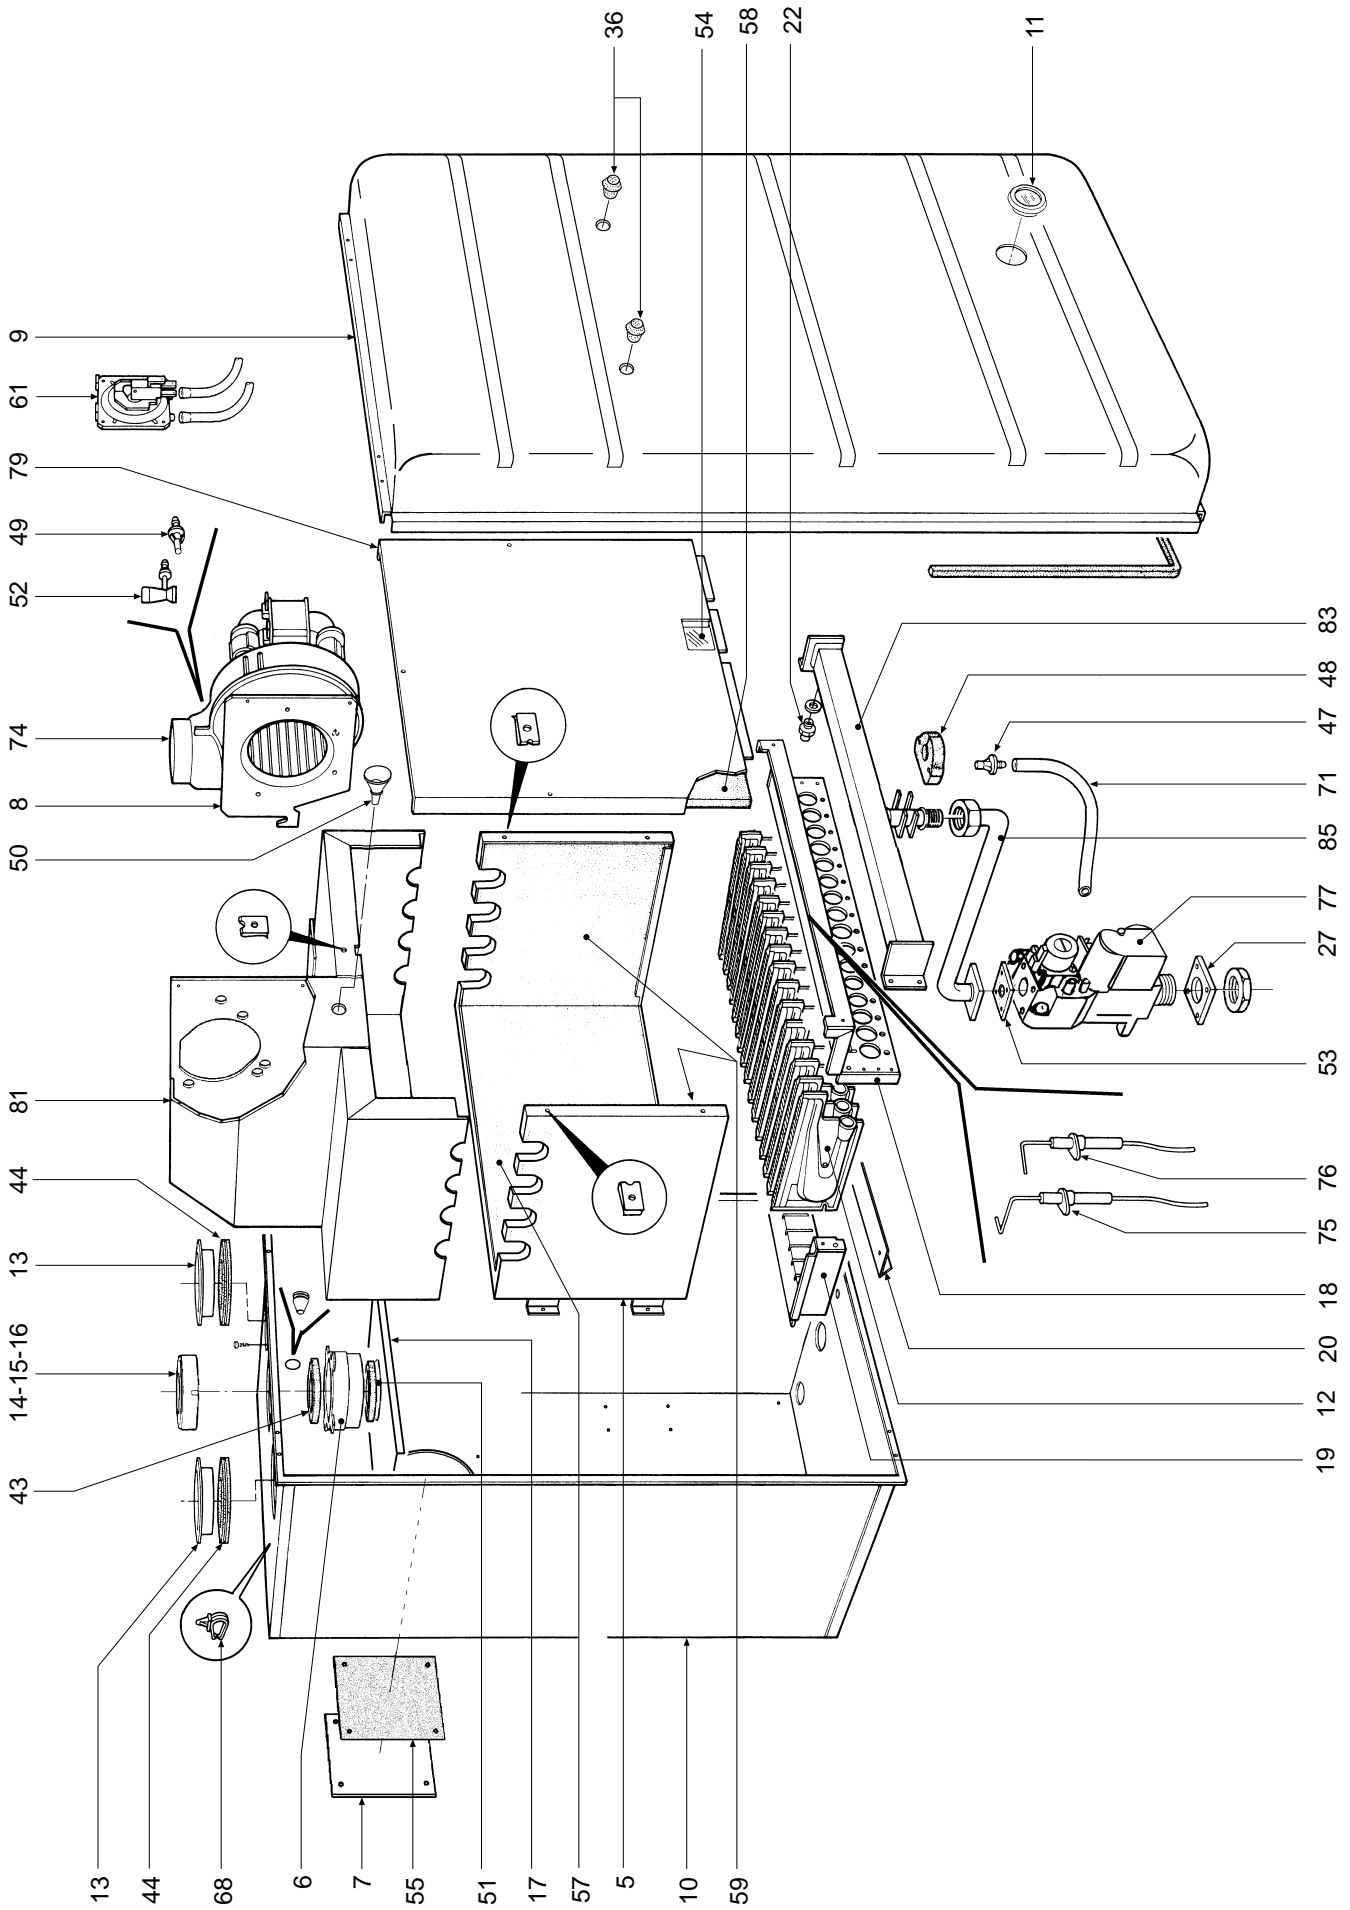

DOMITOP HF 30 E

- LISTA PEZZI DI RICAMBIO
- SPARE PART LIST
- ERSATZSTEILE
- LIJST ONDERDELEN
- LISTE PIECES DETACHES
- LISTA PIEZAS DE REPUESTO

CODICE	EDIZIONE	MERCATO	VISTO
30R0471/0	02 - 01	IT - ES	

POS.	Q.	CODICE	DESCRIZIONE	Met.	G.P.L.
1	1	31146890	Mantello VRT "bianco"	•	•
2	1	31213010	Fondo telaio caldaia	•	•
3	1	31213100	Telaio caldaia	•	•
4	1	31213110	Staffa fissaggio vaso di espansione	•	•
5	1	32002630	Camera di combustione	•	•
6	1	32117090	Raccordo collegamento tra ventilatore e coperchio	•	•
7	1	32117550	Coperchio camera stagna	•	•
8	1	32118100	Piastra porta ventilatore	•	•
9	1	32118150	Pannello chiusura camera stagna	•	•
10	1	32118760	Camera stagna	•	•
11	1	32202750	Oblò spia	•	•
12	16	32202760	Rampa Polidoro	•	•
13	2	32700440	Tappo aspirazione aria Ø 100 alluminio	•	•
14	1	32700610	Diaframma "fumi" Ø 47	•	•
15	1	32700620	Diaframma "fumi" Ø 50	•	•
16	1	32700690	Diaframma "fumi" Ø 52	•	•
17	1	32914110	Deflettore aria	•	•
18	1	32914120	Semiguscio anteriore cassetto	•	•
19	1	32914130	Semiguscio posteriore cassetto	•	•
20	1	32914140	Deflettore aria per cassetto bruciatori	•	•
21	1	32914450	Piastra deflettori fumi	•	•
22	16	34009351	Ugello foro Ø 1,25 Metano	•	
22	16	34009711	Ugello foro Ø 0,75 G.P.L.		•
23	2	34011590	Girello 3/4"	•	•
24	1	34011610	Girello 1/2"	•	•
25	2	34011630	Tappo 1/4"	•	•
26	1	34011890	Raccordo pompa	•	•
27	1	34011910	Flangia per valvola gas	•	•
28	2	34012120	Perno fissaggio cerniera	•	•
29	1	34100610	Cerniera destra cruscotto	•	•
30	1	34100620	Cerniera sinistra cruscotto	•	•
31	1	34300370	Spina per tubo Øe 14	•	•
32	2	34300380	Spina per tubo Øe 18	•	•
33	1	34300460	Molletta per connessione	•	•
34	1	35000440	Tappo ABS "grigio"	•	•
35	1	35002890	Tappo ABS "grigio"	•	•
36	2	35006150	Tappo	•	•
37	1	35007840	Manopola per potenziometro	•	•
38	1	35007850	Manopola selettore	•	•
39	1	35007860	Tappo per orologio programmatore	•	•
40	1	35007873	Coperchio cruscotto	•	•
41	1	35008460	Cruscotto strumenti	•	•
42	2	35100970	Guarnizione tronco-conica	•	•
43	1	35100980	Guarnizione per tubo Ø 80	•	•
44	2	35101000	Guarnizione per tubo Ø 80 (asp. aria)	•	•
45	2	35101120	Guarnizione OR Øi 17x4,5	•	•
46	1	35101130	Guarnizione OR Øi 13x3	•	•