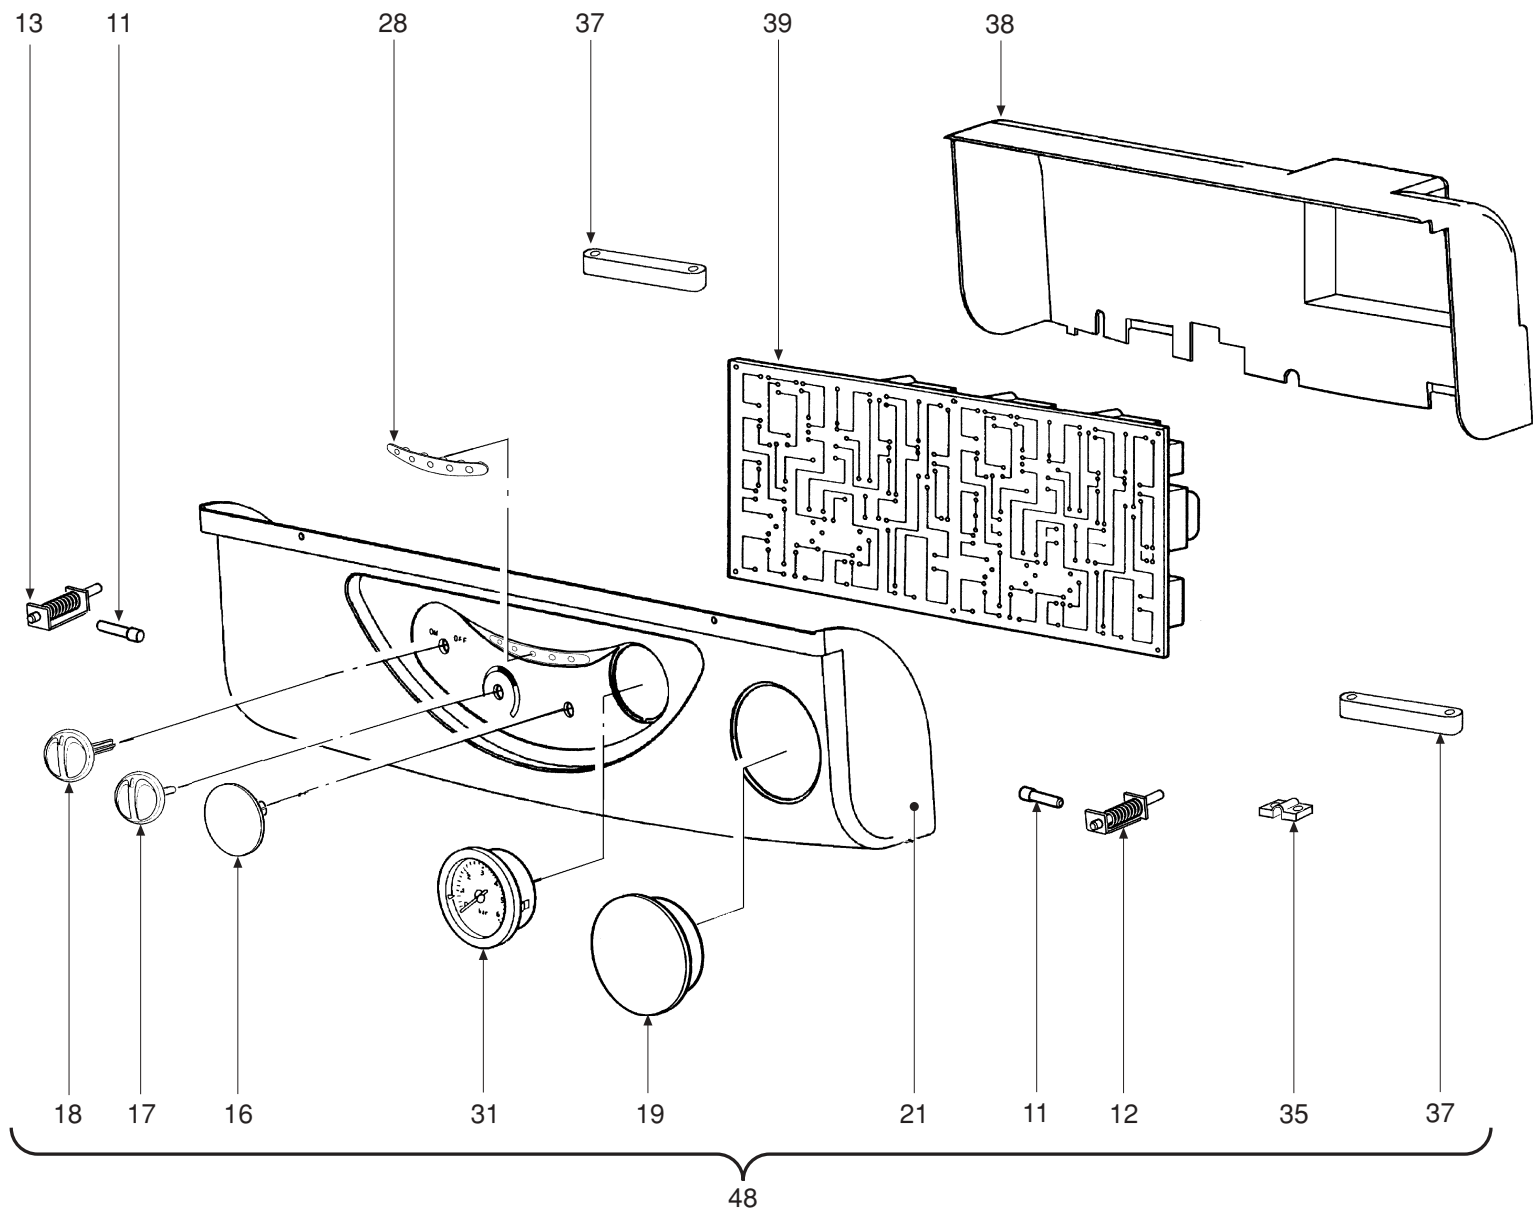

DOMITOP HC 24 E

- LISTA PEZZI DI RICAMBIO
- SPARE PART LIST
- ERSATZSTEILE
- LIJST ONDERDELEN
- LISTE PIECES DETACHES
- LISTA PIEZAS DE REPUESTO

CODICE	EDIZIONE	MERCATO	VISTO
30R0495/1	02 - 02	IT - ES

POS.	CODICE	DESCRIZIONE	Met.	G.P.L.
1	31146890	Mantello VRT "bianco"	1	1
2	31211050	Staffa fissaggio antirefouleur	1	1
3	31211580	Telaio sostegno caldaia	1	1
4	31214360	Fondo telaio caldaia	1	1
5	32002250	Pannello chiusura camera combustione	1	1
6	32002620	Camera di combustione	1	1
7	32202760	Rampa Polidoro	12	12
8	32914170	Semiguscio anteriore cassetto	1	1
9	32914180	Semiguscio posteriore cassetto	1	1
10	34009651	Ugello foro Ø 0,77 (G.P.L.)		12
10	34009741	Ugello foro Ø 1,30 (Metano)	12	
11	34012120	Perno fissaggio cerniera	2	2
12	34100610	Cerniera destra cruscotto	1	1
13	34100620	Cerniera sinistra cruscotto	1	1
14	34300450	Molletta per connessione Ø 10	1	1
15	34300460	Molletta per connessione Ø 18	2	2
16	35000440	Tappo ABS "grigio"	1	1
17	35007840	Manopola per potenziometro	1	1
18	35007850	Manopola selettore	1	1
19	35007860	Tappo per orologio programmatore	1	1
20	35007873	Coperchio cruscotto	1	1
21	35008460	Cruscotto strumenti	1	1
22	35101120	Guarnizione OR Øi 17x4,5	2	2
23	35101560	Guarnizione 32x32x2	1	1
24	35101850	Guarnizione OR Øi 9x4	1	1
25	35315250	Vetrino spia	1	1
26	35320600	Isolante posteriore camera combustione	1	1
27	35320610	Isolante pannello camera combustione	1	1
28	35321300	Vetrino	1	1
29	35321550	Isolante fiancate camera combustione	2	2
30	36200500	Sonda di temperatura ad immersione	1	1
31	36400190	Idrometro	1	1
32	36401280	Termostato di limite	1	1
33	36401700	Termostato di sicurezza	1	1
34	36401930	Pressostato acqua 1/4"	1	1
35	36501610	Morsetto serracavo	1	1
36	36505720	Rivetto di massa a 4 linguette	1	1
37	36506690	Pressacavo	2	2
38	36506724	Coperchio protezione cablaggio	1	1
39	36506990	Centralina elettronica	1	1
40	36601500	Pompa WILO	1	1
41	36702470	Elettrodo di rivelazione	1	1
42	36702581	Elettrodo d'accensione	1	1
43	36802640	Vaso di espansione rettangolare 7 lt.	1	1
44	36802720	Valvola gas Honeywell VK 4105 G	1	1
45	37403450	Pacco lamellare completo	1	1
46	37515650	Antirefouleur completo	1	1
47	38319080	Termostato fumi completo	1	1