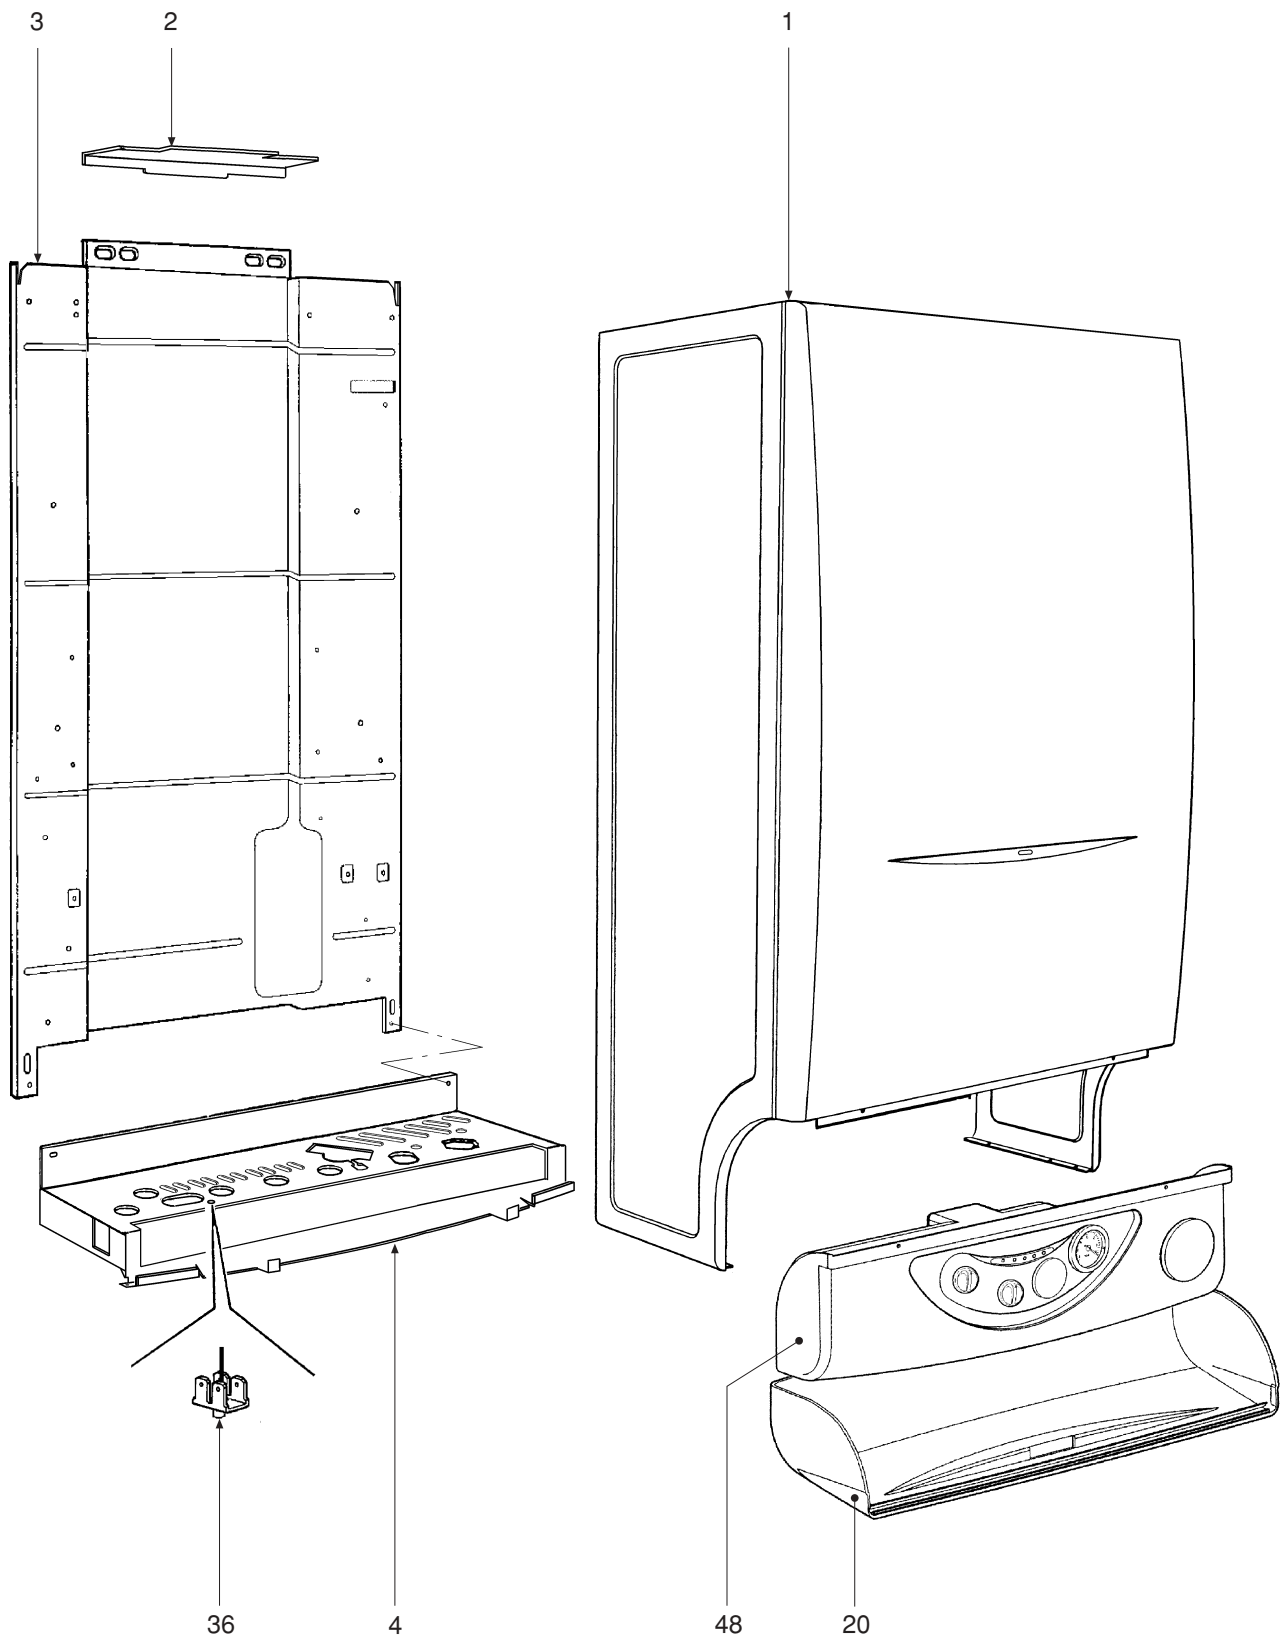

DOMITOP HC 24 E

- LISTA PEZZI DI RICAMBIO
- SPARE PART LIST
- ERSATZSTEILE
- LIJST ONDERDELEN
- LISTE PIECES DETACHES
- LISTA PIEZAS DE REPUESTO

CODICE	EDIZIONE	MERCATO	VISTO
30R0495/1	02 - 02	IT - ES

POS.	CODICE	DESCRIZIONE	Met.	G.P.L.
1	31146890	Mantello VRT "bianco"	1	1
2	31211050	Staffa fissaggio antirefouleur	1	1
3	31211580	Telaio sostegno caldaia	1	1
4	31214360	Fondo telaio caldaia	1	1
5	32002250	Pannello chiusura camera combustione	1	1
6	32002620	Camera di combustione	1	1
7	32202760	Rampa Polidoro	12	12
8	32914170	Semiguscio anteriore cassetto	1	1
9	32914180	Semiguscio posteriore cassetto	1	1
10	34009651	Ugello foro Ø 0,77 (G.P.L.)		12
10	34009741	Ugello foro Ø 1,30 (Metano)	12	
11	34012120	Perno fissaggio cerniera	2	2
12	34100610	Cerniera destra cruscotto	1	1
13	34100620	Cerniera sinistra cruscotto	1	1
14	34300450	Molletta per connessione Ø 10	1	1
15	34300460	Molletta per connessione Ø 18	2	2
16	35000440	Tappo ABS "grigio"	1	1
17	35007840	Manopola per potenziometro	1	1
18	35007850	Manopola selettore	1	1
19	35007860	Tappo per orologio programmatore	1	1
20	35007873	Coperchio cruscotto	1	1
21	35008460	Cruscotto strumenti	1	1
22	35101120	Guarnizione OR Øi 17x4,5	2	2
23	35101560	Guarnizione 32x32x2	1	1
24	35101850	Guarnizione OR Øi 9x4	1	1
25	35315250	Vetrino spia	1	1
26	35320600	Isolante posteriore camera combustione	1	1
27	35320610	Isolante pannello camera combustione	1	1
28	35321300	Vetrino	1	1
29	35321550	Isolante fiancate camera combustione	2	2
30	36200500	Sonda di temperatura ad immersione	1	1
31	36400190	Idrometro	1	1
32	36401280	Termostato di limite	1	1
33	36401700	Termostato di sicurezza	1	1
34	36401930	Pressostato acqua 1/4"	1	1
35	36501610	Morsetto serracavo	1	1
36	36505720	Rivetto di massa a 4 linguette	1	1
37	36506690	Pressacavo	2	2
38	36506724	Coperchio protezione cablaggio	1	1
39	36506990	Centralina elettronica	1	1
40	36601500	Pompa WILO	1	1
41	36702470	Elettrodo di rivelazione	1	1
42	36702581	Elettrodo d'accensione	1	1
43	36802640	Vaso di espansione rettangolare 7 lt.	1	1
44	36802720	Valvola gas Honeywell VK 4105 G	1	1
45	37403450	Pacco lamellare completo	1	1
46	37515650	Antirefouleur completo	1	1
47	38319080	Termostato fumi completo	1	1