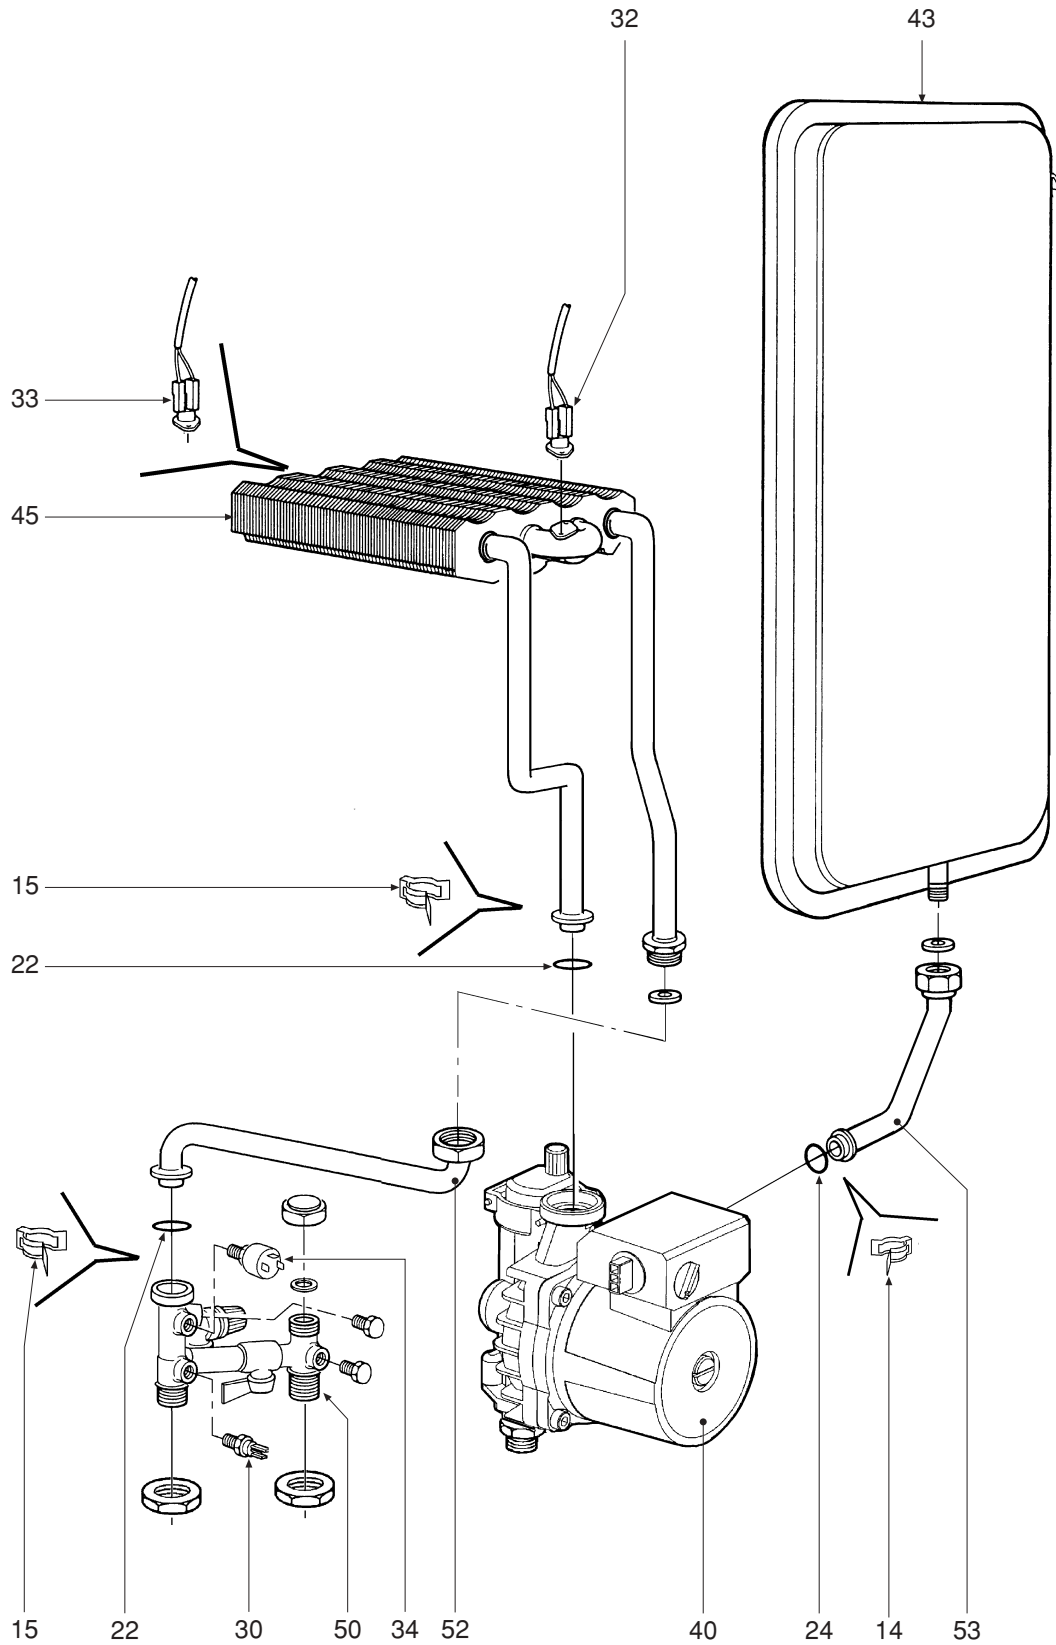

DOMITOP HC 24 E

- LISTA PEZZI DI RICAMBIO
- SPARE PART LIST
- ERSATZSTEILE
- LIJST ONDERDELEN
- LISTE PIECES DETACHES
- LISTA PIEZAS DE REPUESTO

CODICE	EDIZIONE	MERCATO	VISTO
30R0495/1	02 - 02	IT - ES

POS.	CODICE	DESCRIZIONE	Met.	G.P.L.
1	31146890	Mantello VRT "bianco"	1	1
2	31211050	Staffa fissaggio antirefouleur	1	1
3	31211580	Telaio sostegno caldaia	1	1
4	31214360	Fondo telaio caldaia	1	1
5	32002250	Pannello chiusura camera combustione	1	1
6	32002620	Camera di combustione	1	1
7	32202760	Rampa Polidoro	12	12
8	32914170	Semiguscio anteriore cassetto	1	1
9	32914180	Semiguscio posteriore cassetto	1	1
10	34009651	Ugello foro Ø 0,77 (G.P.L.)		12
10	34009741	Ugello foro Ø 1,30 (Metano)	12	
11	34012120	Perno fissaggio cerniera	2	2
12	34100610	Cerniera destra cruscotto	1	1
13	34100620	Cerniera sinistra cruscotto	1	1
14	34300450	Molletta per connessione Ø 10	1	1
15	34300460	Molletta per connessione Ø 18	2	2
16	35000440	Tappo ABS "grigio"	1	1
17	35007840	Manopola per potenziometro	1	1
18	35007850	Manopola selettore	1	1
19	35007860	Tappo per orologio programmatore	1	1
20	35007873	Coperchio cruscotto	1	1
21	35008460	Cruscotto strumenti	1	1
22	35101120	Guarnizione OR Øi 17x4,5	2	2
23	35101560	Guarnizione 32x32x2	1	1
24	35101850	Guarnizione OR Øi 9x4	1	1
25	35315250	Vetrino spia	1	1
26	35320600	Isolante posteriore camera combustione	1	1
27	35320610	Isolante pannello camera combustione	1	1
28	35321300	Vetrino	1	1
29	35321550	Isolante fiancate camera combustione	2	2
30	36200500	Sonda di temperatura ad immersione	1	1
31	36400190	Idrometro	1	1
32	36401280	Termostato di limite	1	1
33	36401700	Termostato di sicurezza	1	1
34	36401930	Pressostato acqua 1/4"	1	1
35	36501610	Morsetto serracavo	1	1
36	36505720	Rivetto di massa a 4 linguette	1	1
37	36506690	Pressacavo	2	2
38	36506724	Coperchio protezione cablaggio	1	1
39	36506990	Centralina elettronica	1	1
40	36601500	Pompa WILO	1	1
41	36702470	Elettrodo di rivelazione	1	1
42	36702581	Elettrodo d'accensione	1	1
43	36802640	Vaso di espansione rettangolare 7 lt.	1	1
44	36802720	Valvola gas Honeywell VK 4105 G	1	1
45	37403450	Pacco lamellare completo	1	1
46	37515650	Antirefouleur completo	1	1
47	38319080	Termostato fumi completo	1	1