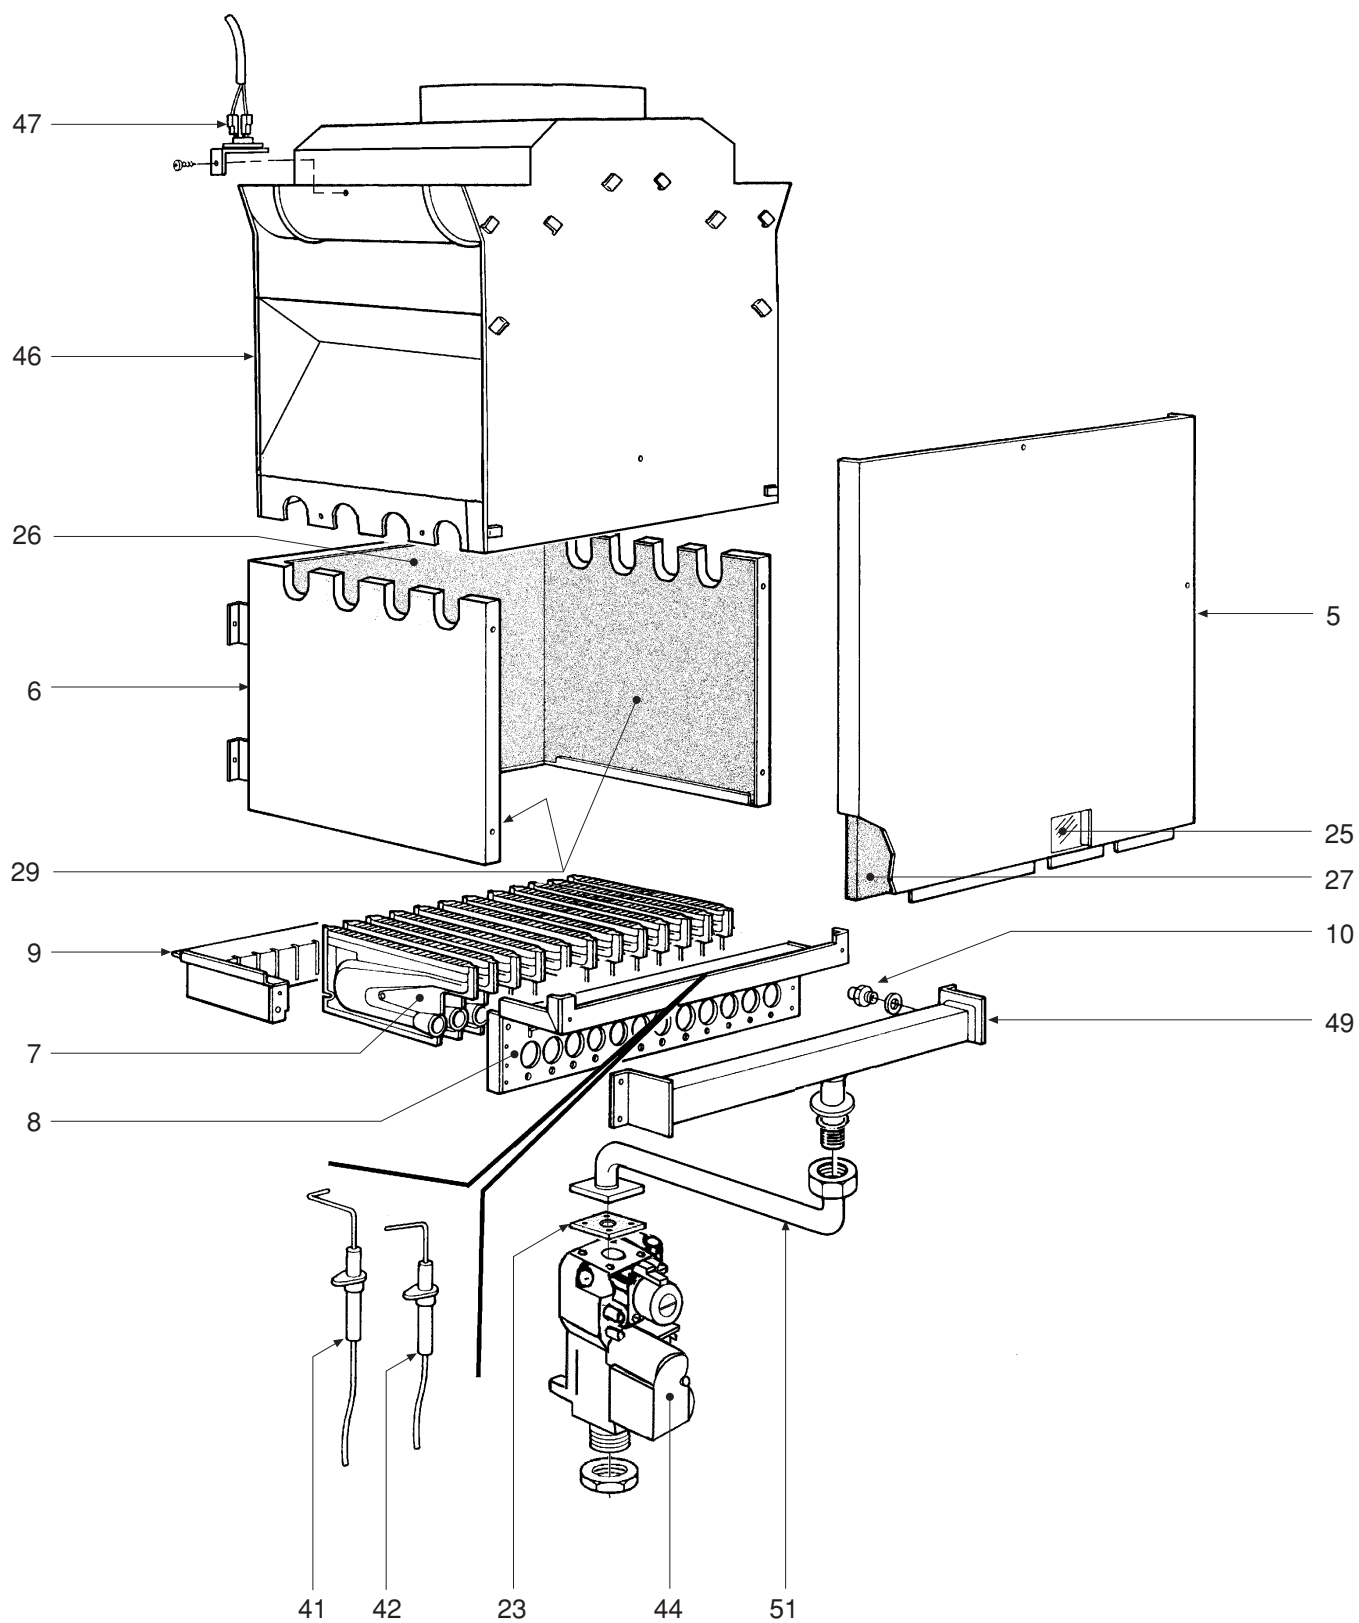

DOMITOP HC 24 E

- LISTA PEZZI DI RICAMBIO
- SPARE PART LIST
- ERSATZSTEILE
- LIJST ONDERDELEN
- LISTE PIECES DETACHES
- LISTA PIEZAS DE REPUESTO

CODICE	EDIZIONE	MERCATO	VISTO
30R0495/1	02 - 02	IT - ES

POS.	CODICE	DESCRIZIONE	Met.	G.P.L.
1	31146890	Mantello VRT "bianco"	1	1
2	31211050	Staffa fissaggio antirefouleur	1	1
3	31211580	Telaio sostegno caldaia	1	1
4	31214360	Fondo telaio caldaia	1	1
5	32002250	Pannello chiusura camera combustione	1	1
6	32002620	Camera di combustione	1	1
7	32202760	Rampa Polidoro	12	12
8	32914170	Semiguscio anteriore cassetto	1	1
9	32914180	Semiguscio posteriore cassetto	1	1
10	34009651	Ugello foro Ø 0,77 (G.P.L.)		12
10	34009741	Ugello foro Ø 1,30 (Metano)	12	
11	34012120	Perno fissaggio cerniera	2	2
12	34100610	Cerniera destra cruscotto	1	1
13	34100620	Cerniera sinistra cruscotto	1	1
14	34300450	Molletta per connessione Ø 10	1	1
15	34300460	Molletta per connessione Ø 18	2	2
16	35000440	Tappo ABS "grigio"	1	1
17	35007840	Manopola per potenziometro	1	1
18	35007850	Manopola selettore	1	1
19	35007860	Tappo per orologio programmatore	1	1
20	35007873	Coperchio cruscotto	1	1
21	35008460	Cruscotto strumenti	1	1
22	35101120	Guarnizione OR Øi 17x4,5	2	2
23	35101560	Guarnizione 32x32x2	1	1
24	35101850	Guarnizione OR Øi 9x4	1	1
25	35315250	Vetrino spia	1	1
26	35320600	Isolante posteriore camera combustione	1	1
27	35320610	Isolante pannello camera combustione	1	1
28	35321300	Vetrino	1	1
29	35321550	Isolante fiancate camera combustione	2	2
30	36200500	Sonda di temperatura ad immersione	1	1
31	36400190	Idrometro	1	1
32	36401280	Termostato di limite	1	1
33	36401700	Termostato di sicurezza	1	1
34	36401930	Pressostato acqua 1/4"	1	1
35	36501610	Morsetto serracavo	1	1
36	36505720	Rivetto di massa a 4 linguette	1	1
37	36506690	Pressacavo	2	2
38	36506724	Coperchio protezione cablaggio	1	1
39	36506990	Centralina elettronica	1	1
40	36601500	Pompa WILO	1	1
41	36702470	Elettrodo di rivelazione	1	1
42	36702581	Elettrodo d'accensione	1	1
43	36802640	Vaso di espansione rettangolare 7 lt.	1	1
44	36802720	Valvola gas Honeywell VK 4105 G	1	1
45	37403450	Pacco lamellare completo	1	1
46	37515650	Antirefouleur completo	1	1
47	38319080	Termostato fumi completo	1	1