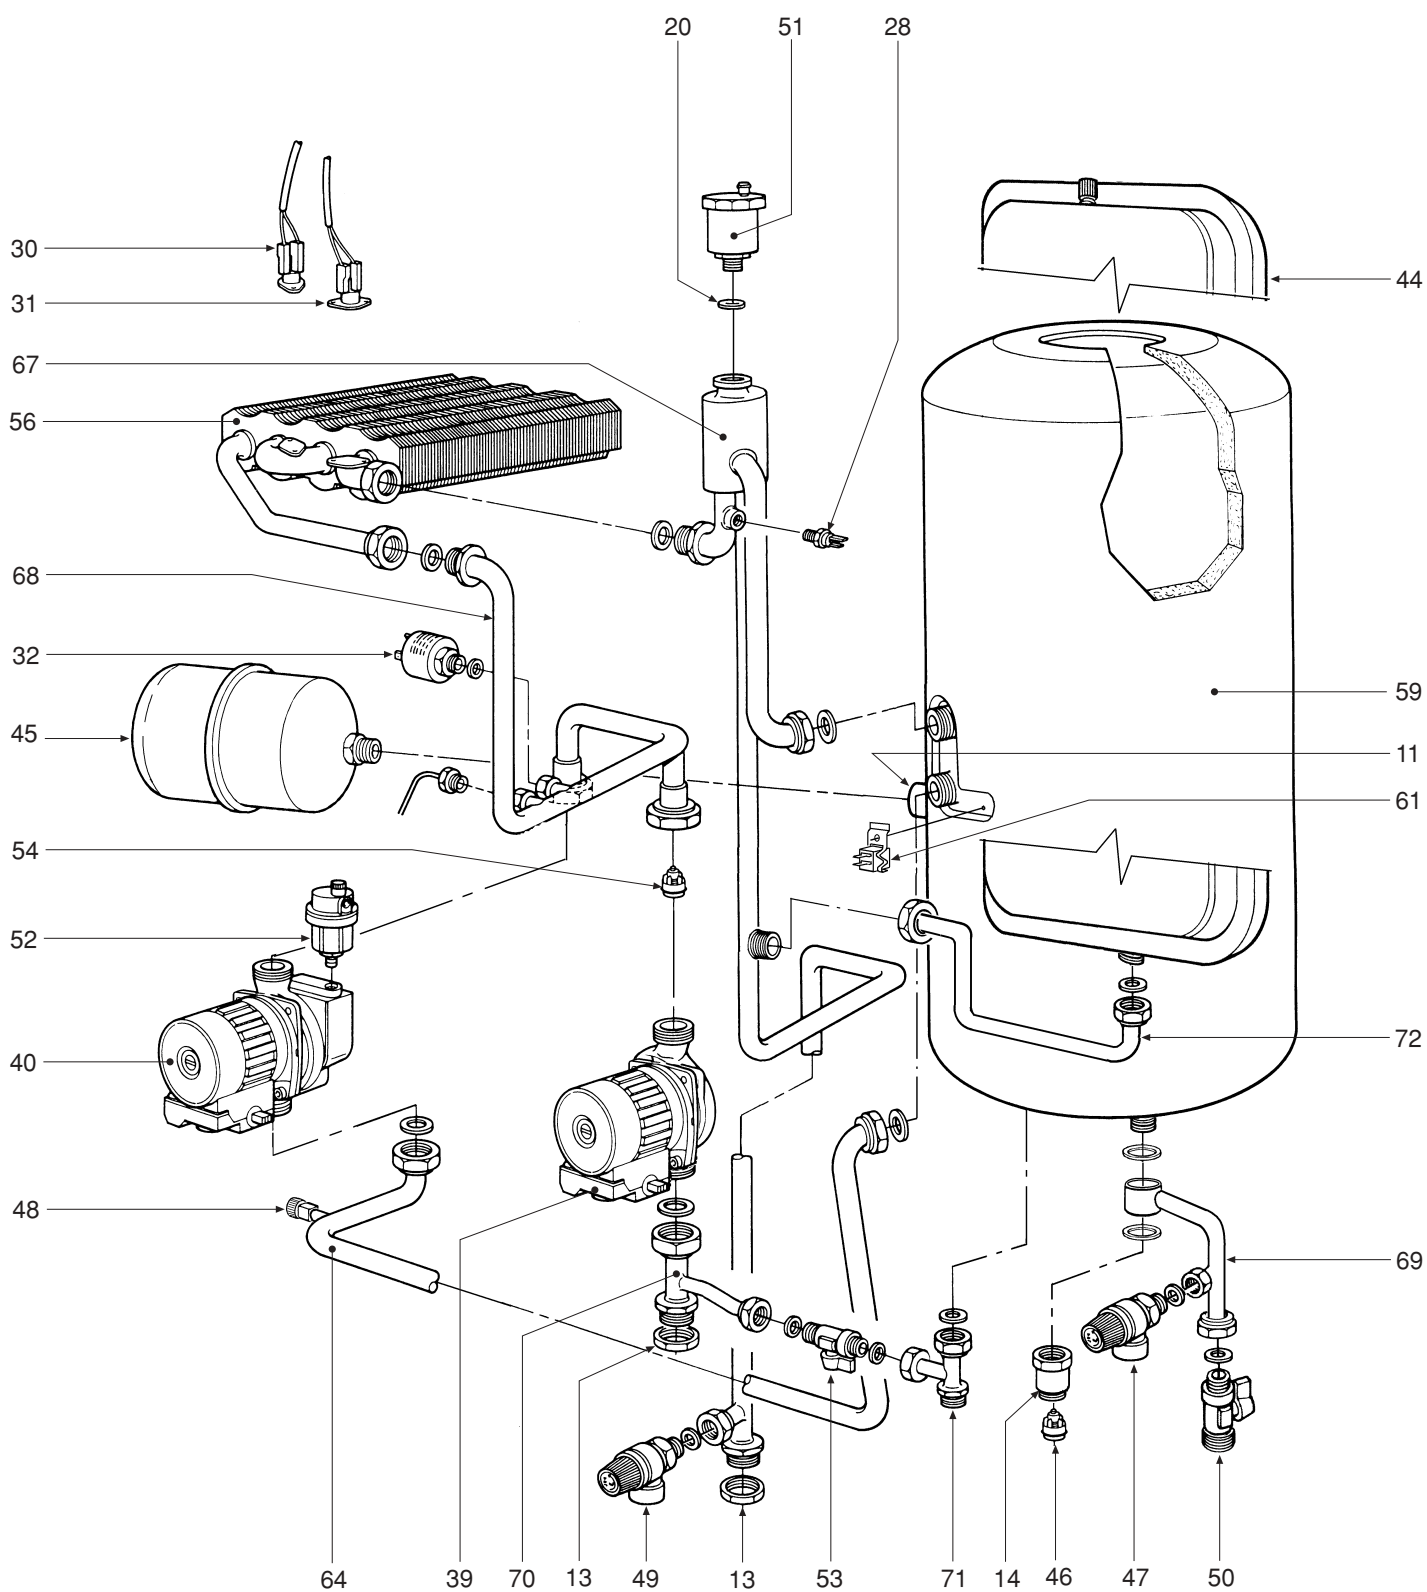

POS.	Q.	CODICE	DESCRIZIONE	Met.	G.P.L.
1	1	31149860	Mantello VRT "bianco"	•	•
2	1	31149883	Lamiera inferiore mantello VRT "bianco"	•	•
3	1	31210820	Fondo telaio caldaia	•	•
4	1	31213570	Staffa supporto scatola elettrica	•	•
5	1	31213590	Staffa sostegno cablaggio	•	•
6	16	32202760	Rampa Polidoro	•	•
7	1	32914420	Cassetto porta bruciatori "destro"	•	•
8	1	32914430	Cassetto porta bruciatori "sinistro"	•	•
9	1	32914440	Griglia per interaccensione	•	•
10	16	34009351	Ugello foro Ø 1,25 Metano	•	
10	16	34009711	Ugello foro Ø 0,75 G.P.L.		•
11	1	34011840	Manicotto 1/2"	•	•
12	1	34012090	Ghiera 1/2"	•	•
13	2	34012100	Ghiera 3/4"	•	•
14	1	34012220	Prolunga 1/2"	•	•
15	1	34100431	Cornice per vetrino oblò	•	•
16	2	35007210	Manopola per potenziometro	•	•
17	1	35007220	Manopola selettore	•	•
18	1	35007290	Cruscotto	•	•
19	1	35007420	Tappo per orologio programmatore	•	•
20	1	35100500	Guarnizione OR 3087	•	•
22	1	35101560	Guarnizione 32x32x2	•	•
23	1	35315240	Vetrino per oblò Ø 30	•	•
24	1	35321020	Isolante posteriore camera combustione	•	•
25	1	35321030	Isolante anteriore camera combustione	•	•
26	1	35321300	Vetrino	•	•
27	2	35321440	Isolante fiancate camera combustione	•	•
28	1	36200500	Sonda di temperatura ad immersione	•	•
29	1	36400190	Idrometro	•	•
30	1	36401280	Termostato di limite	•	•
31	1	36401700	Termostato di sicurezza	•	•
32	1	36401930	Pressostato acqua 1/4"	•	•
33	1	36505720	Rivetto di massa a 4 linguette	•	•
34	1	36506340	Coperchietto per scatola	•	•
35	2	36506510	Bloccacavo	•	•
36	1	36506640	Scatola elettrica	•	•
37	1	36506650	Coperchio per scatola	•	•
38	1	36506990	Scheda elettronica completa	•	•
39	1	36601350	Pompa WSC MYL 30-15CLH 6K	•	•
40	1	36601360	Pompa WSC DYL 30-15CLH 6K	•	•
41	1	36702470	Elettrodo di rivelazione	•	•
42	1	36702581	Elettrodo d'accensione	•	•
43	1	36802720	Valvola gas Honeywell VK 4105 G	•	•
44	1	36802800	Vaso di espansione rettangolare	•	•
45	1	36802870	Vaso di espansione circolare 2 lt.	•	•
46	1	36900090	Valvola non ritorno	•	•
47	1	36900110	Valvola di sicurezza 1/2"	•	•
48	1	36900210	Valvola sfogo aria 1/4"	•	•