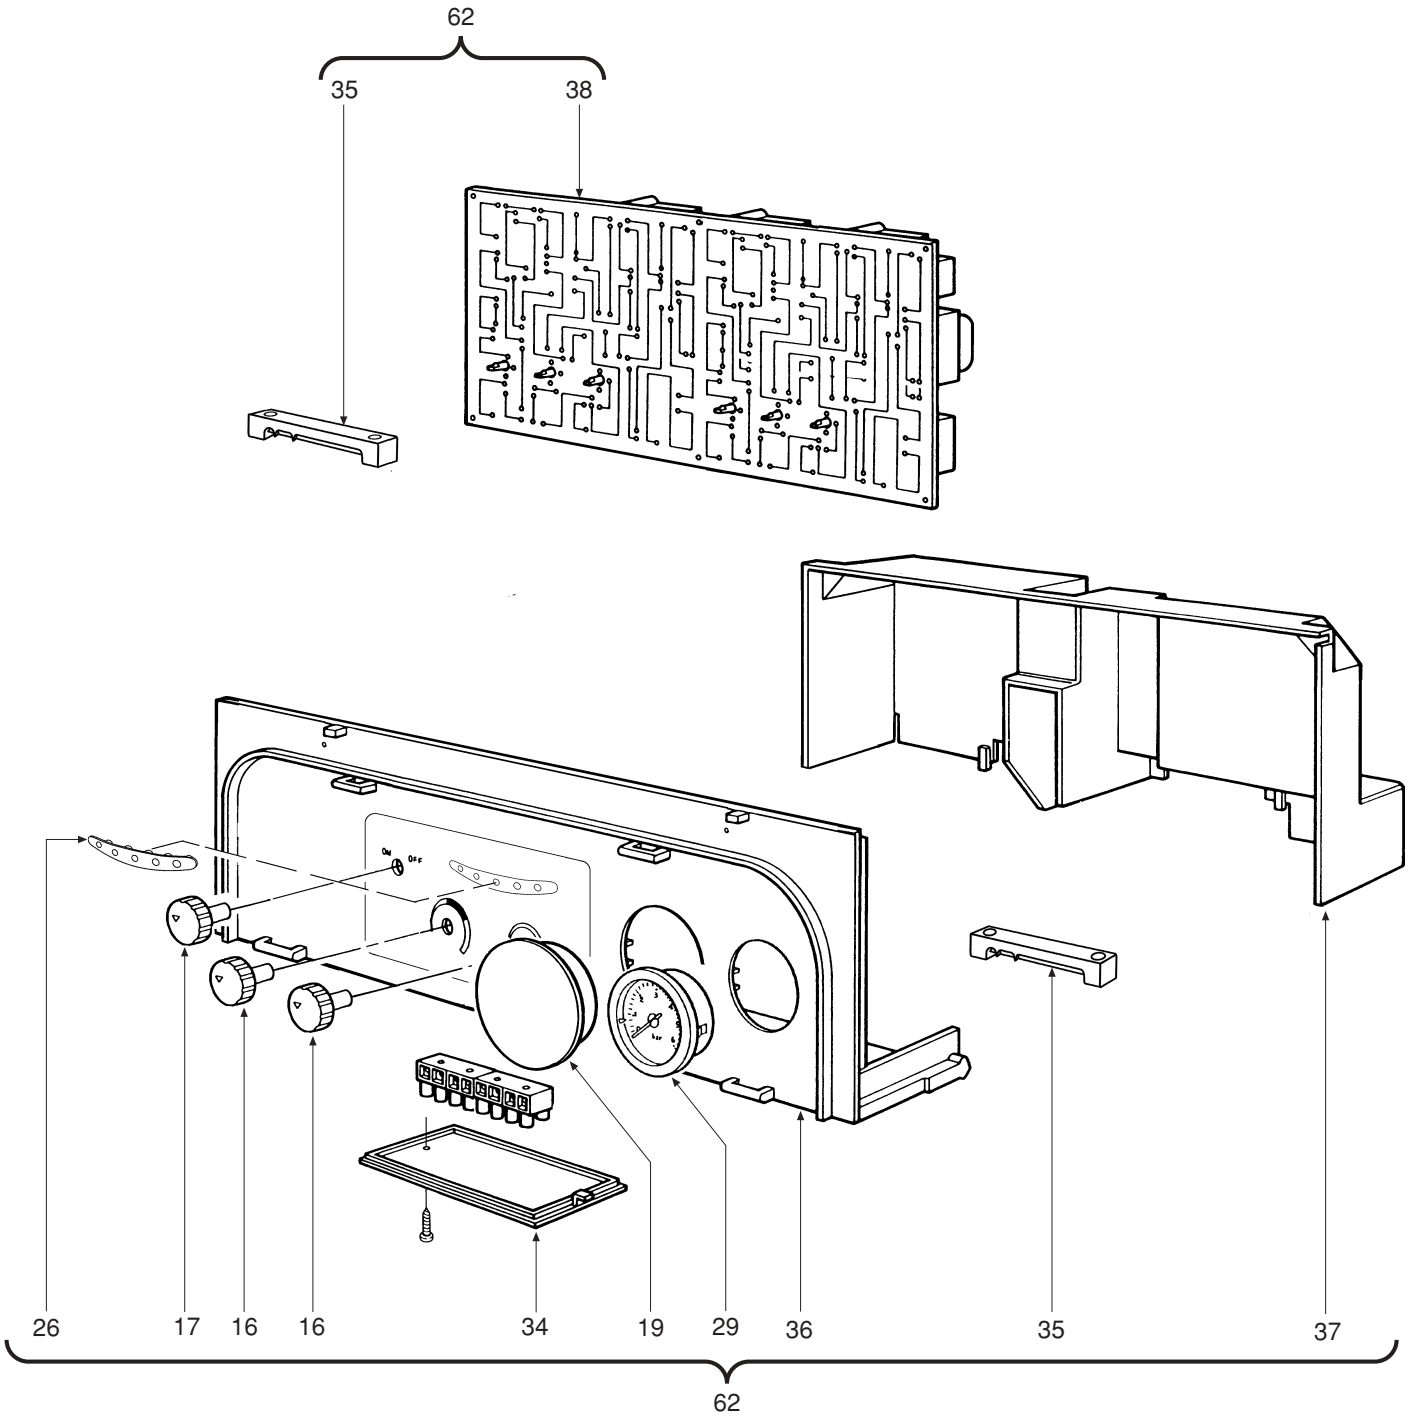

POS.	Q.	CODICE	DESCRIZIONE	Met.	G.P.L.
1	1	31149860	Mantello VRT "bianco"	•	•
2	1	31149883	Lamiera inferiore mantello VRT "bianco"	•	•
3	1	31210820	Fondo telaio caldaia	•	•
4	1	31213570	Staffa supporto scatola elettrica	•	•
5	1	31213590	Staffa sostegno cablaggio	•	•
6	16	32202760	Rampa Polidoro	•	•
7	1	32914420	Cassetto porta bruciatori "destro"	•	•
8	1	32914430	Cassetto porta bruciatori "sinistro"	•	•
9	1	32914440	Griglia per interaccensione	•	•
10	16	34009351	Ugello foro Ø 1,25 Metano	•	
10	16	34009711	Ugello foro Ø 0,75 G.P.L.		•
11	1	34011840	Manicotto 1/2"	•	•
12	1	34012090	Ghiera 1/2"	•	•
13	2	34012100	Ghiera 3/4"	•	•
14	1	34012220	Prolunga 1/2"	•	•
15	1	34100431	Cornice per vetrino oblò	•	•
16	2	35007210	Manopola per potenziometro	•	•
17	1	35007220	Manopola selettore	•	•
18	1	35007290	Cruscotto	•	•
19	1	35007420	Tappo per orologio programmatore	•	•
20	1	35100500	Guarnizione OR 3087	•	•
22	1	35101560	Guarnizione 32x32x2	•	•
23	1	35315240	Vetrino per oblò Ø 30	•	•
24	1	35321020	Isolante posteriore camera combustione	•	•
25	1	35321030	Isolante anteriore camera combustione	•	•
26	1	35321300	Vetrino	•	•
27	2	35321440	Isolante fiancate camera combustione	•	•
28	1	36200500	Sonda di temperatura ad immersione	•	•
29	1	36400190	Idrometro	•	•
30	1	36401280	Termostato di limite	•	•
31	1	36401700	Termostato di sicurezza	•	•
32	1	36401930	Pressostato acqua 1/4"	•	•
33	1	36505720	Rivetto di massa a 4 linguette	•	•
34	1	36506340	Coperchietto per scatola	•	•
35	2	36506510	Bloccacavo	•	•
36	1	36506640	Scatola elettrica	•	•
37	1	36506650	Coperchio per scatola	•	•
38	1	36506990	Scheda elettronica completa	•	•
39	1	36601350	Pompa WSC MYL 30-15CLH 6K	•	•
40	1	36601360	Pompa WSC DYL 30-15CLH 6K	•	•
41	1	36702470	Elettrodo di rivelazione	•	•
42	1	36702581	Elettrodo d'accensione	•	•
43	1	36802720	Valvola gas Honeywell VK 4105 G	•	•
44	1	36802800	Vaso di espansione rettangolare	•	•
45	1	36802870	Vaso di espansione circolare 2 lt.	•	•
46	1	36900090	Valvola non ritorno	•	•
47	1	36900110	Valvola di sicurezza 1/2"	•	•
48	1	36900210	Valvola sfogo aria 1/4"	•	•