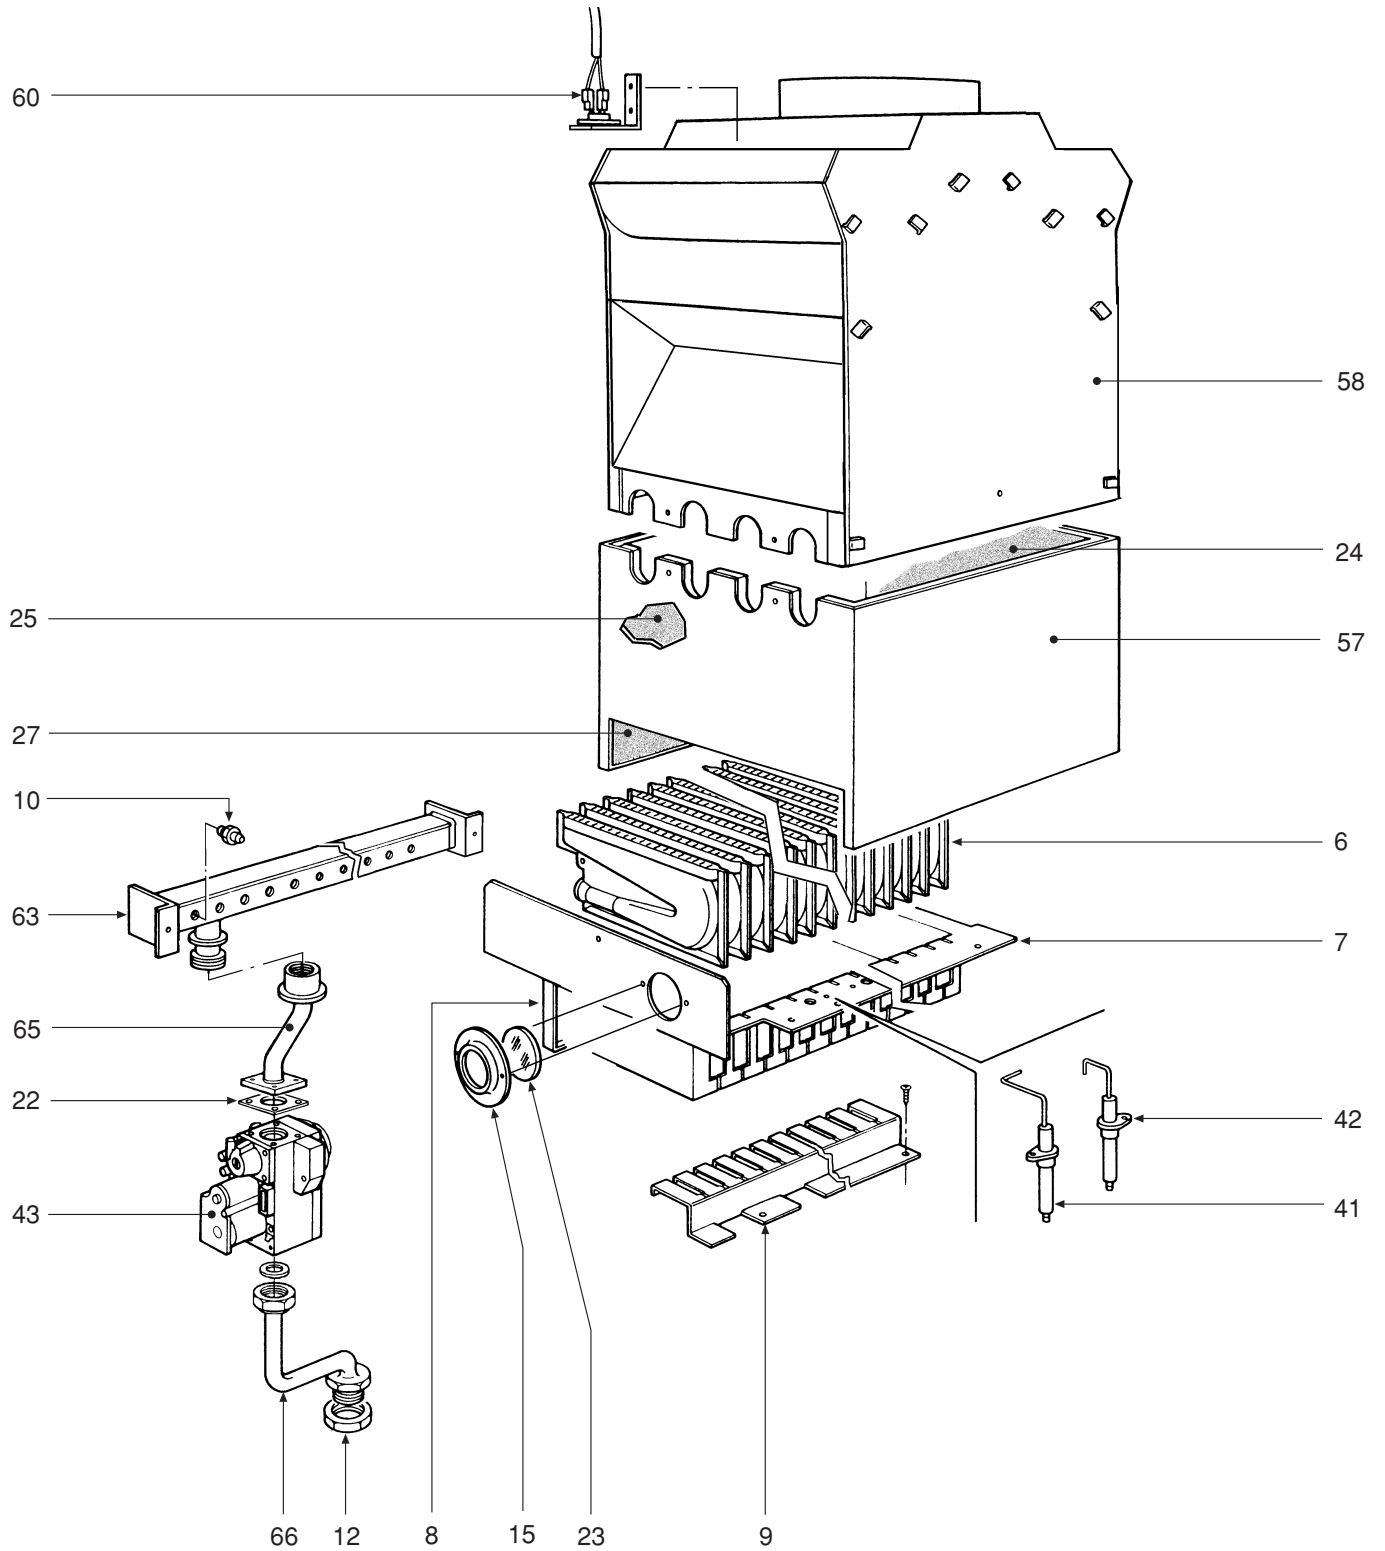

POS.	Q.	CODICE	DESCRIZIONE	Met.	G.P.L.
1	1	31149860	Mantello VRT "bianco"	•	•
2	1	31149883	Lamiera inferiore mantello VRT "bianco"	•	•
3	1	31210820	Fondo telaio caldaia	•	•
4	1	31213570	Staffa supporto scatola elettrica	•	•
5	1	31213590	Staffa sostegno cablaggio	•	•
6	16	32202760	Rampa Polidoro	•	•
7	1	32914420	Cassetto porta bruciatori "destro"	•	•
8	1	32914430	Cassetto porta bruciatori "sinistro"	•	•
9	1	32914440	Griglia per interaccensione	•	•
10	16	34009351	Ugello foro Ø 1,25 Metano	•	
10	16	34009711	Ugello foro Ø 0,75 G.P.L.		•
11	1	34011840	Manicotto 1/2"	•	•
12	1	34012090	Ghiera 1/2"	•	•
13	2	34012100	Ghiera 3/4"	•	•
14	1	34012220	Prolunga 1/2"	•	•
15	1	34100431	Cornice per vetrino oblò	•	•
16	2	35007210	Manopola per potenziometro	•	•
17	1	35007220	Manopola selettore	•	•
18	1	35007290	Cruscotto	•	•
19	1	35007420	Tappo per orologio programmatore	•	•
20	1	35100500	Guarnizione OR 3087	•	•
22	1	35101560	Guarnizione 32x32x2	•	•
23	1	35315240	Vetrino per oblò Ø 30	•	•
24	1	35321020	Isolante posteriore camera combustione	•	•
25	1	35321030	Isolante anteriore camera combustione	•	•
26	1	35321300	Vetrino	•	•
27	2	35321440	Isolante fiancate camera combustione	•	•
28	1	36200500	Sonda di temperatura ad immersione	•	•
29	1	36400190	Idrometro	•	•
30	1	36401280	Termostato di limite	•	•
31	1	36401700	Termostato di sicurezza	•	•
32	1	36401930	Pressostato acqua 1/4"	•	•
33	1	36505720	Rivetto di massa a 4 linguette	•	•
34	1	36506340	Coperchietto per scatola	•	•
35	2	36506510	Bloccacavo	•	•
36	1	36506640	Scatola elettrica	•	•
37	1	36506650	Coperchio per scatola	•	•
38	1	36506990	Scheda elettronica completa	•	•
39	1	36601350	Pompa WSC MYL 30-15CLH 6K	•	•
40	1	36601360	Pompa WSC DYL 30-15CLH 6K	•	•
41	1	36702470	Elettrodo di rivelazione	•	•
42	1	36702581	Elettrodo d'accensione	•	•
43	1	36802720	Valvola gas Honeywell VK 4105 G	•	•
44	1	36802800	Vaso di espansione rettangolare	•	•
45	1	36802870	Vaso di espansione circolare 2 lt.	•	•
46	1	36900090	Valvola non ritorno	•	•
47	1	36900110	Valvola di sicurezza 1/2"	•	•
48	1	36900210	Valvola sfogo aria 1/4"	•	•