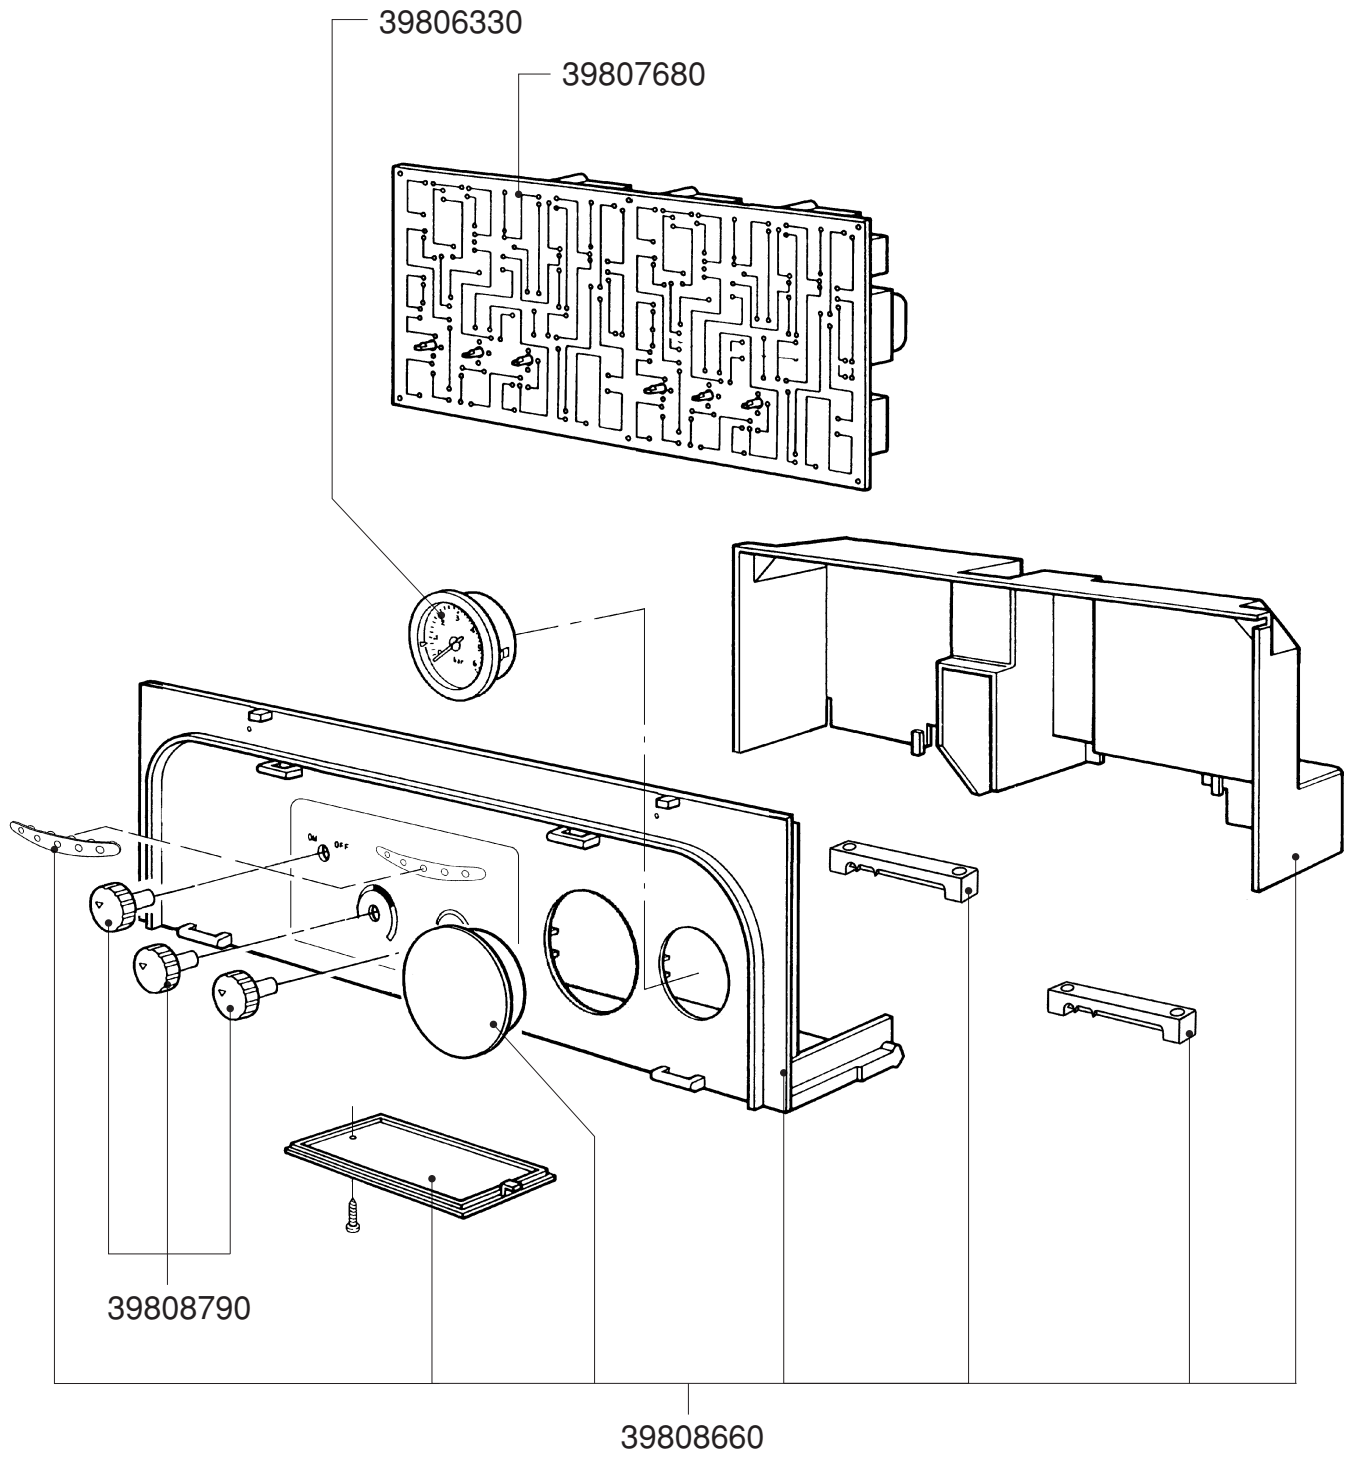

# DOMINA OASI C 30 E

## IT - ES - EX

- **LISTA PEZZI DI RICAMBIO**
- **SPARE PART LIST**
- **ERSATZSTEILE**
- **LIJST ONDERDELEN**
- **LISTE PIECES DETACHES**
- **LISTA PIEZAS DE REPUESTO**

# DOMINA OASI C 30 E

04 - 03