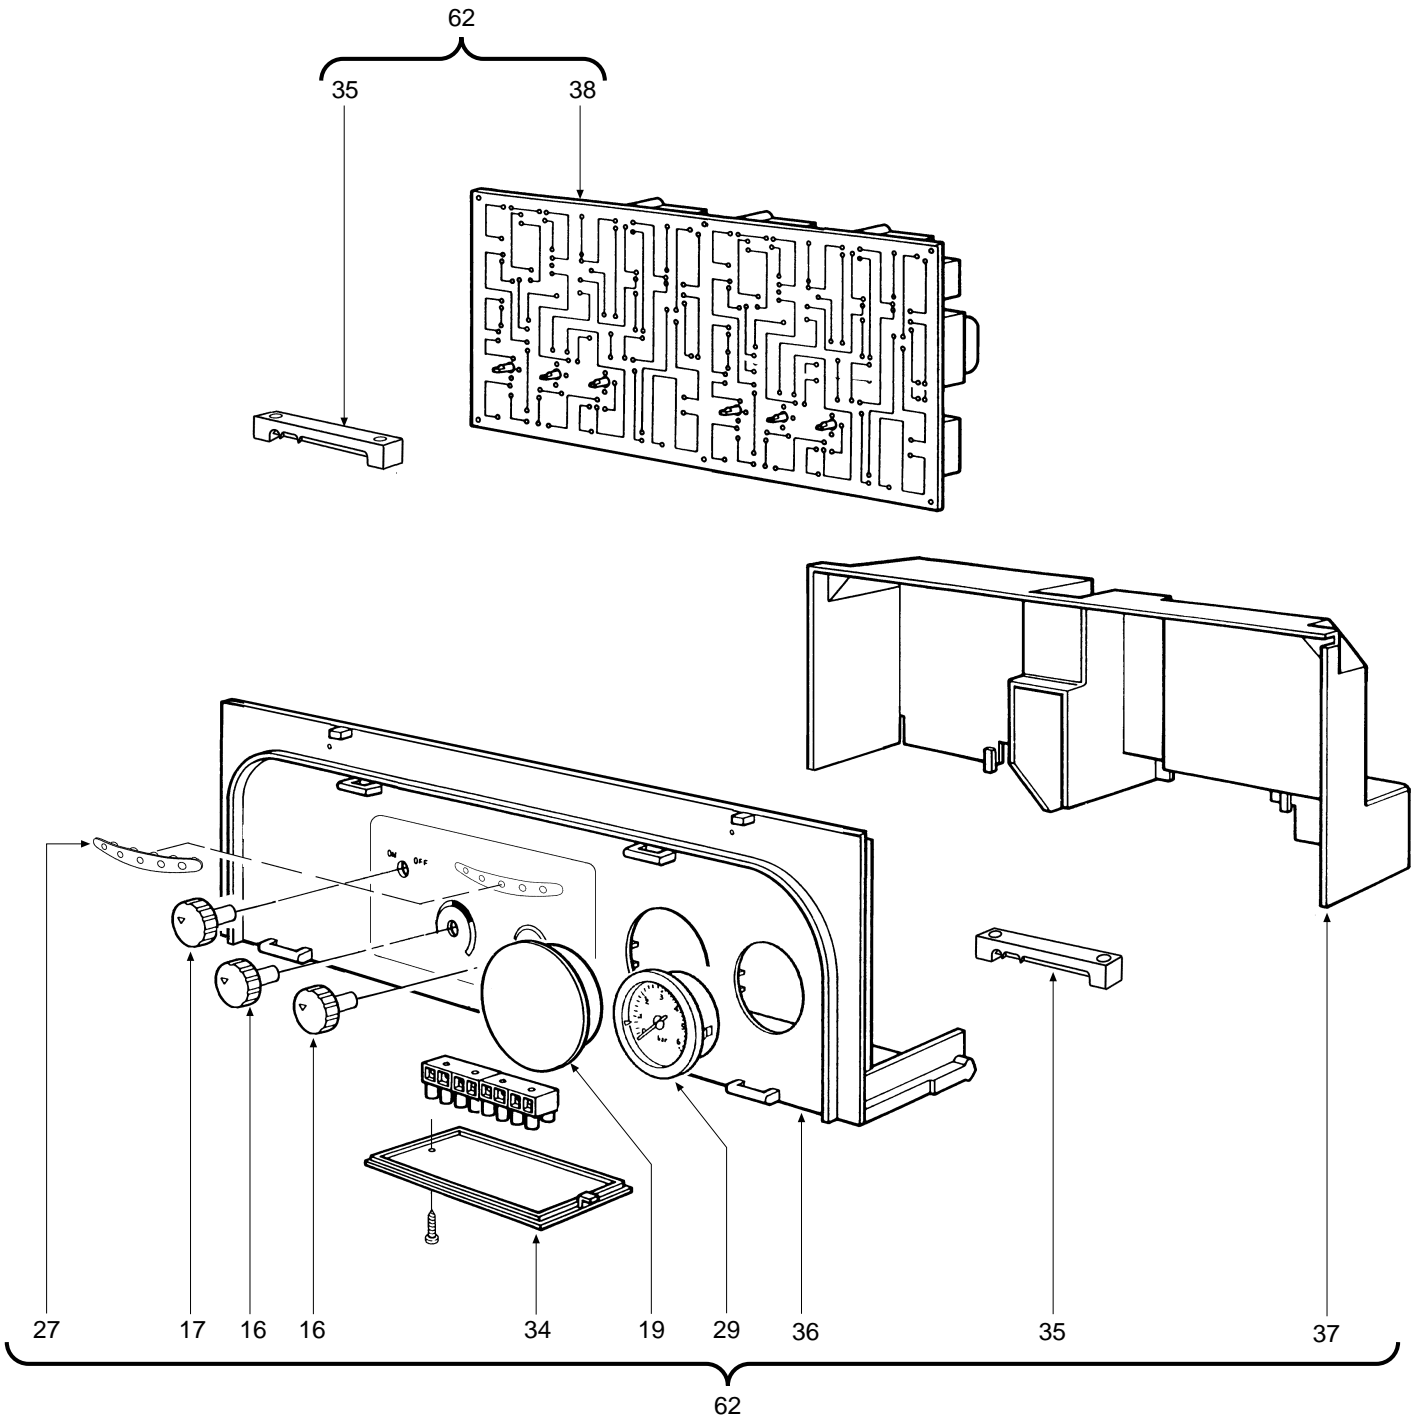

DOMINA OASI C 24 E

- LISTA PEZZI DI RICAMBIO
- SPARE PART LIST
- ERSATZSTEILE
- LIJST ONDERDELEN
- LISTE PIECES DETACHES
- LISTA PIEZAS DE REPUESTO

CODICE	EDIZIONE	MERCATO	VISTO
30R0446/0	03 - 01	FR

POS.	CODE	DESCRIPTION	Met.	G.P.L.
1	31149800	Chemise laquée "blanc"	•	•
2	31149820	Tôle inférieure chemise laqué "blanc"	•	•
3	31210820	Fond cadre chaudière	•	•
4	31213550	Bride support câblage laqué "blanc"	•	•
5	31213570	Bride support boîte électrique	•	•
6	32202760	Rampe Polidoro	•	•
7	32913370	Tiroir porte brûleurs "droit"	•	•
8	32913380	Tiroir porte brûleurs "gauche"	•	•
9	32913470	Grille pour allumage simultané	•	•
10	34009351	Injecteur trou Ø 1,25 (méthane)	•	
10	34009651	Injecteur trou Ø 0,77 (gaz liquéfié)		•
11	34011840	Manchon 1/2"	•	•
12	34012090	Bride 1/2"	•	•
13	34012100	Bride 3/4"	•	•
14	34012220	Rallonge 1/2"	•	•
15	34100431	Cadre pour regard	•	•
16	35007210	Bouton pour potentiomètre	•	•
17	35007220	Bouton sélecteur	•	•
18	35007290	Bandeau de commande	•	•
19	35007420	Bouchon pour horloge de programmation	•	•
20	35100500	Bague d'étanchéité 3087	•	•
21	35100530	Bague d'étanchéité 2037	•	•
22	35101560	Garniture 32x32x2	•	•
23	35315240	Verre regard Ø 30	•	•
24	35321010	Isolement côtés chambre de combustion	•	•
25	35321020	Isolant arrière chambre de combustion	•	•
26	35321030	Isolant avant chambre de combustion	•	•
27	35321300	Verre	•	•
28	36200500	Sonde de température à immersion	•	•
29	36400190	Hydromètre	•	•
30	36401280	Thermostat de limite	•	•
31	36401700	Thermostat de sécurité	•	•
32	36401930	Pressostat eau 1/4"	•	•
33	36505720	Rivet de masse à 4 languettes	•	•
34	36506340	Couvercle pour boîtier	•	•
35	36506510	Serre-câble	•	•
36	36506640	Boîte électrique	•	•
37	36506650	Couvercle pour boîte électrique	•	•
38	36506860	Carte électronique complète	•	•
39	36601350	Pompe WSC MYL 30-15CLH 6K	•	•
40	36601360	Pompe WSC DYL 30-15CLH 6K	•	•
41	36702470	Électrode de détection	•	•
42	36702581	Électrode d'allumage	•	•
43	36801590	Vase d'expansion circulaire 6 l.	•	•
44	36802720	Soupape gaz Honeywell VK 4105 G	•	•
45	36802870	Vase d'expansion circulaire 2 l.	•	•
46	36900090	Clapet antiretour	•	•
47	36900110	Soupape de sécurité 1/2"	•	•