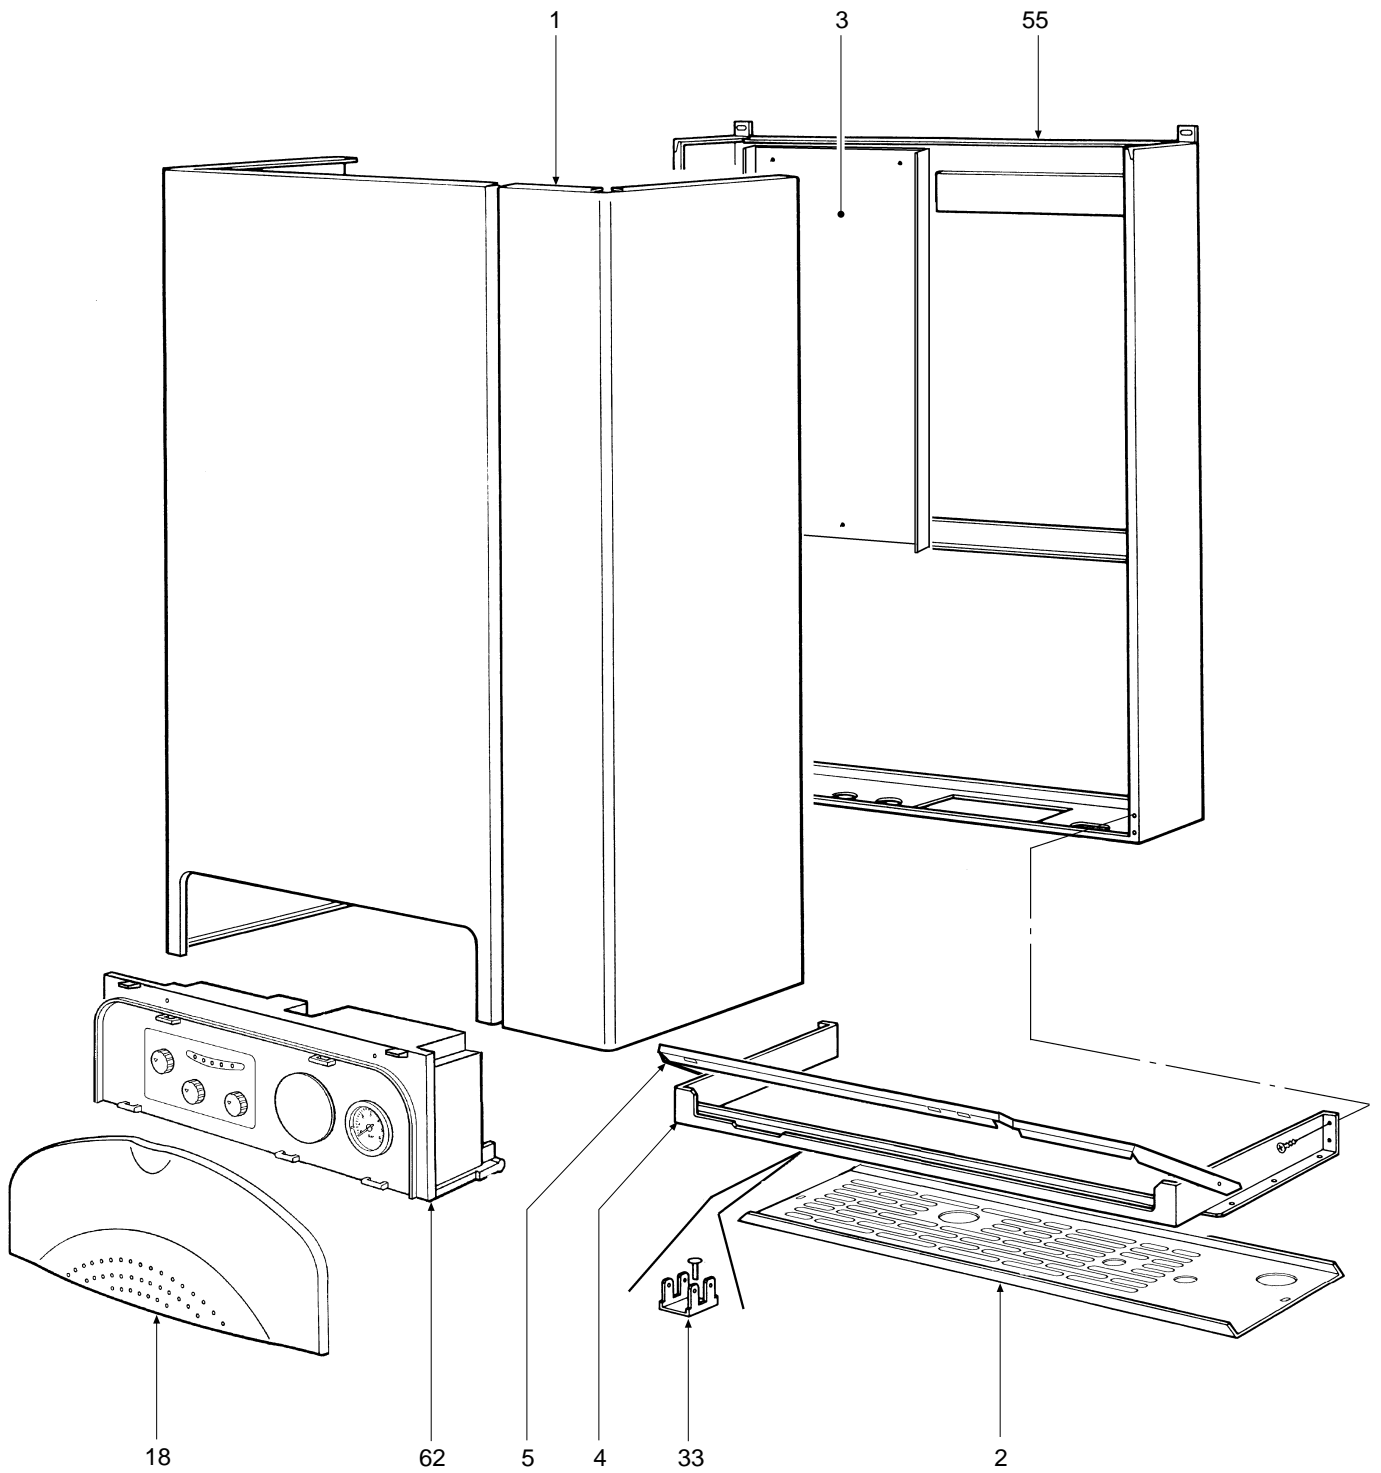

DOMINA OASI C 24 E

- LISTA PEZZI DI RICAMBIO
- SPARE PART LIST
- ERSATZSTEILE
- LIJST ONDERDELEN
- LISTE PIECES DETACHES
- LISTA PIEZAS DE REPUESTO

CODICE	EDIZIONE	MERCATO	VISTO
30R0446/0	03 - 01	FR

POS.	CODE	DESCRIPTION	Met.	G.P.L.
1	31149800	Chemise laquée "blanc"	•	•
2	31149820	Tôle inférieure chemise laqué "blanc"	•	•
3	31210820	Fond cadre chaudière	•	•
4	31213550	Bride support câblage laqué "blanc"	•	•
5	31213570	Bride support boîte électrique	•	•
6	32202760	Rampe Polidoro	•	•
7	32913370	Tiroir porte brûleurs "droit"	•	•
8	32913380	Tiroir porte brûleurs "gauche"	•	•
9	32913470	Grille pour allumage simultané	•	•
10	34009351	Injecteur trou Ø 1,25 (méthane)	•	
10	34009651	Injecteur trou Ø 0,77 (gaz liquéfié)		•
11	34011840	Manchon 1/2"	•	•
12	34012090	Bride 1/2"	•	•
13	34012100	Bride 3/4"	•	•
14	34012220	Rallonge 1/2"	•	•
15	34100431	Cadre pour regard	•	•
16	35007210	Bouton pour potentiomètre	•	•
17	35007220	Bouton sélecteur	•	•
18	35007290	Bandeau de commande	•	•
19	35007420	Bouchon pour horloge de programmation	•	•
20	35100500	Bague d'étanchéité 3087	•	•
21	35100530	Bague d'étanchéité 2037	•	•
22	35101560	Garniture 32x32x2	•	•
23	35315240	Verre regard Ø 30	•	•
24	35321010	Isolement côtés chambre de combustion	•	•
25	35321020	Isolant arrière chambre de combustion	•	•
26	35321030	Isolant avant chambre de combustion	•	•
27	35321300	Verre	•	•
28	36200500	Sonde de température à immersion	•	•
29	36400190	Hydromètre	•	•
30	36401280	Thermostat de limite	•	•
31	36401700	Thermostat de sécurité	•	•
32	36401930	Pressostat eau 1/4"	•	•
33	36505720	Rivet de masse à 4 languettes	•	•
34	36506340	Couvercle pour boîtier	•	•
35	36506510	Serre-câble	•	•
36	36506640	Boîte électrique	•	•
37	36506650	Couvercle pour boîte électrique	•	•
38	36506860	Carte électronique complète	•	•
39	36601350	Pompe WSC MYL 30-15CLH 6K	•	•
40	36601360	Pompe WSC DYL 30-15CLH 6K	•	•
41	36702470	Électrode de détection	•	•
42	36702581	Électrode d'allumage	•	•
43	36801590	Vase d'expansion circulaire 6 l.	•	•
44	36802720	Soupape gaz Honeywell VK 4105 G	•	•
45	36802870	Vase d'expansion circulaire 2 l.	•	•
46	36900090	Clapet antiretour	•	•
47	36900110	Soupape de sécurité 1/2"	•	•