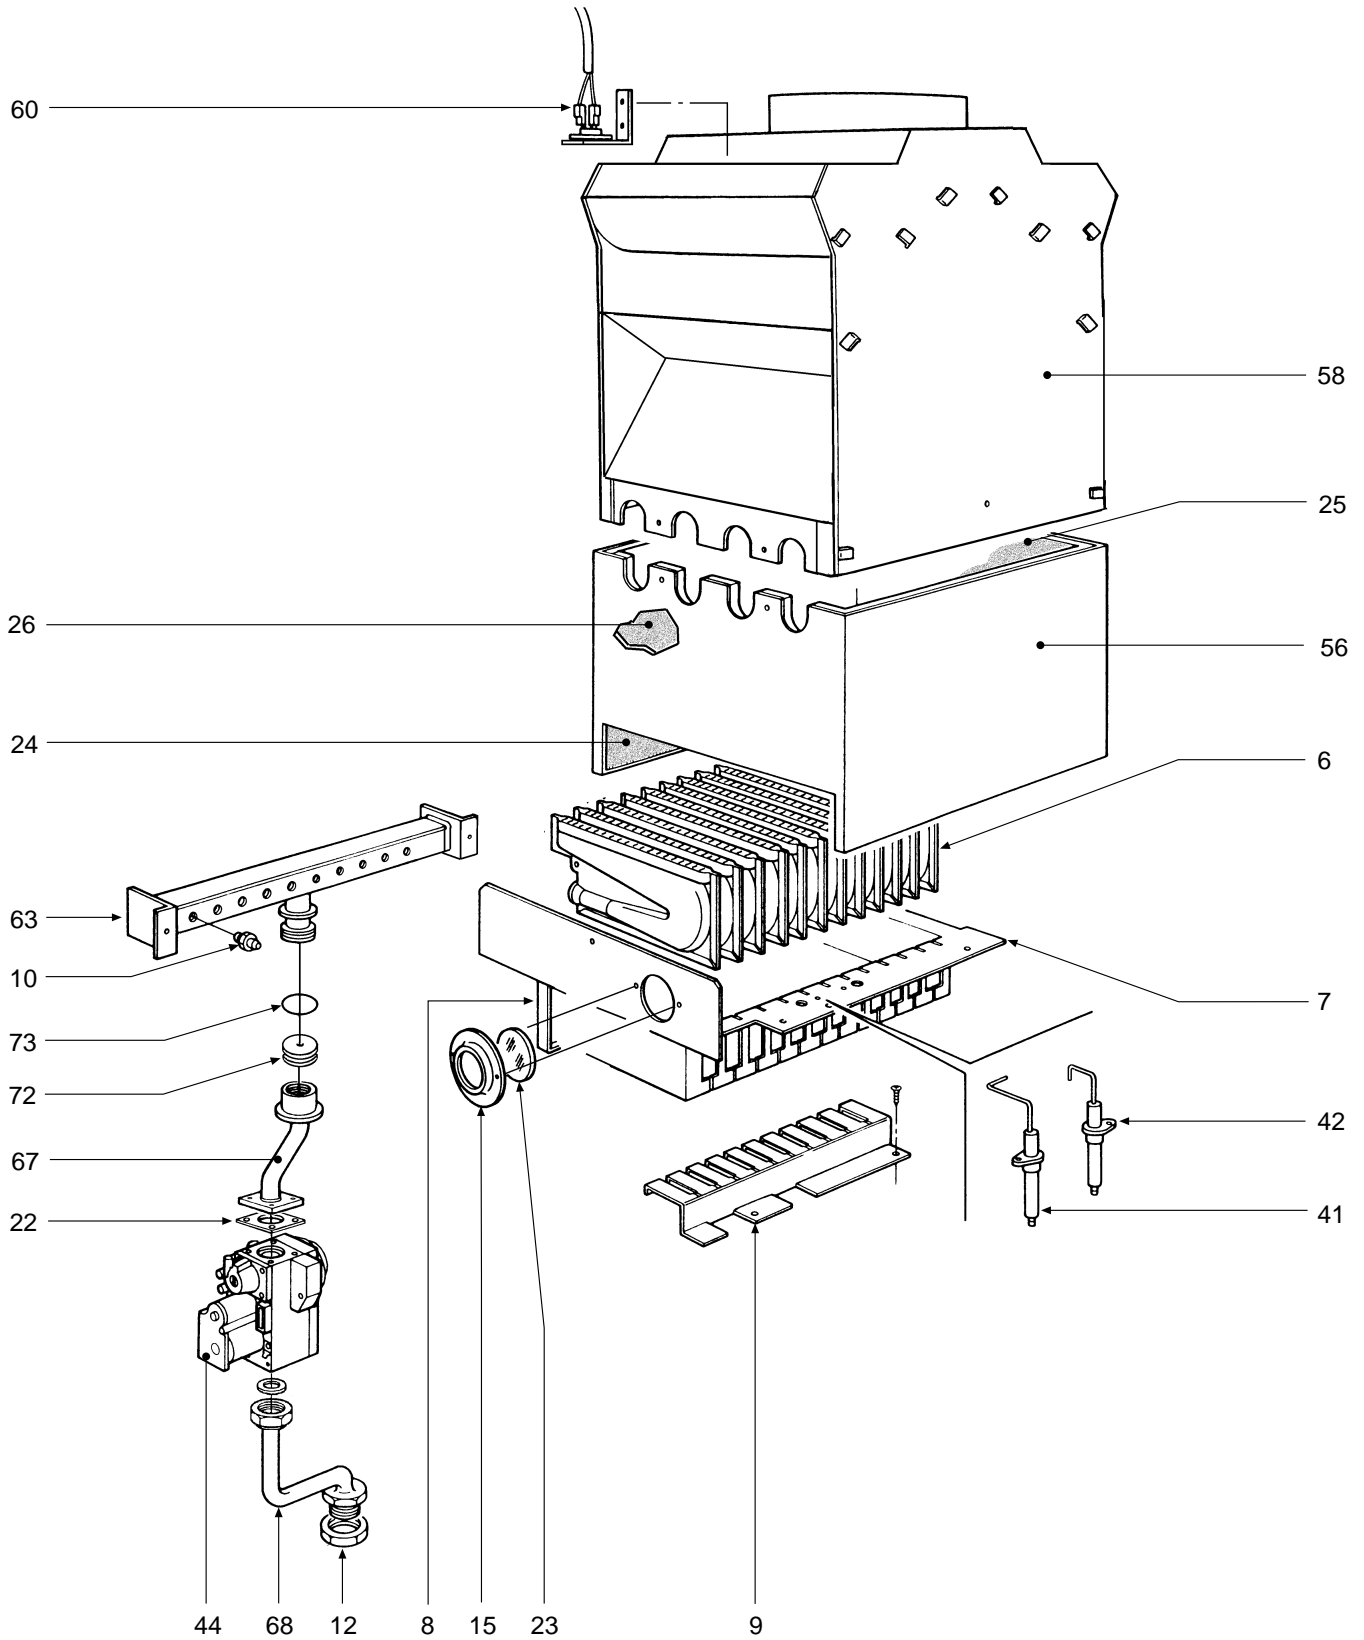

DOMINA OASI C 24 E

- LISTA PEZZI DI RICAMBIO
- SPARE PART LIST
- ERSATZSTEILE
- LIJST ONDERDELEN
- LISTE PIECES DETACHES
- LISTA PIEZAS DE REPUESTO

CODICE	EDIZIONE	MERCATO	VISTO
30R0446/0	03 - 01	FR

POS.	CODE	DESCRIPTION	Met.	G.P.L.
1	31149800	Chemise laquée "blanc"	•	•
2	31149820	Tôle inférieure chemise laqué "blanc"	•	•
3	31210820	Fond cadre chaudière	•	•
4	31213550	Bride support câblage laqué "blanc"	•	•
5	31213570	Bride support boîte électrique	•	•
6	32202760	Rampe Polidoro	•	•
7	32913370	Tiroir porte brûleurs "droit"	•	•
8	32913380	Tiroir porte brûleurs "gauche"	•	•
9	32913470	Grille pour allumage simultané	•	•
10	34009351	Injecteur trou Ø 1,25 (méthane)	•	
10	34009651	Injecteur trou Ø 0,77 (gaz liquéfié)		•
11	34011840	Manchon 1/2"	•	•
12	34012090	Bride 1/2"	•	•
13	34012100	Bride 3/4"	•	•
14	34012220	Rallonge 1/2"	•	•
15	34100431	Cadre pour regard	•	•
16	35007210	Bouton pour potentiomètre	•	•
17	35007220	Bouton sélecteur	•	•
18	35007290	Bandeau de commande	•	•
19	35007420	Bouchon pour horloge de programmation	•	•
20	35100500	Bague d'étanchéité 3087	•	•
21	35100530	Bague d'étanchéité 2037	•	•
22	35101560	Garniture 32x32x2	•	•
23	35315240	Verre regard Ø 30	•	•
24	35321010	Isolement côtés chambre de combustion	•	•
25	35321020	Isolant arrière chambre de combustion	•	•
26	35321030	Isolant avant chambre de combustion	•	•
27	35321300	Verre	•	•
28	36200500	Sonde de température à immersion	•	•
29	36400190	Hydromètre	•	•
30	36401280	Thermostat de limite	•	•
31	36401700	Thermostat de sécurité	•	•
32	36401930	Pressostat eau 1/4"	•	•
33	36505720	Rivet de masse à 4 languettes	•	•
34	36506340	Couvercle pour boîtier	•	•
35	36506510	Serre-câble	•	•
36	36506640	Boîte électrique	•	•
37	36506650	Couvercle pour boîte électrique	•	•
38	36506860	Carte électronique complète	•	•
39	36601350	Pompe WSC MYL 30-15CLH 6K	•	•
40	36601360	Pompe WSC DYL 30-15CLH 6K	•	•
41	36702470	Électrode de détection	•	•
42	36702581	Électrode d'allumage	•	•
43	36801590	Vase d'expansion circulaire 6 l.	•	•
44	36802720	Soupape gaz Honeywell VK 4105 G	•	•
45	36802870	Vase d'expansion circulaire 2 l.	•	•
46	36900090	Clapet antiretour	•	•
47	36900110	Soupape de sécurité 1/2"	•	•