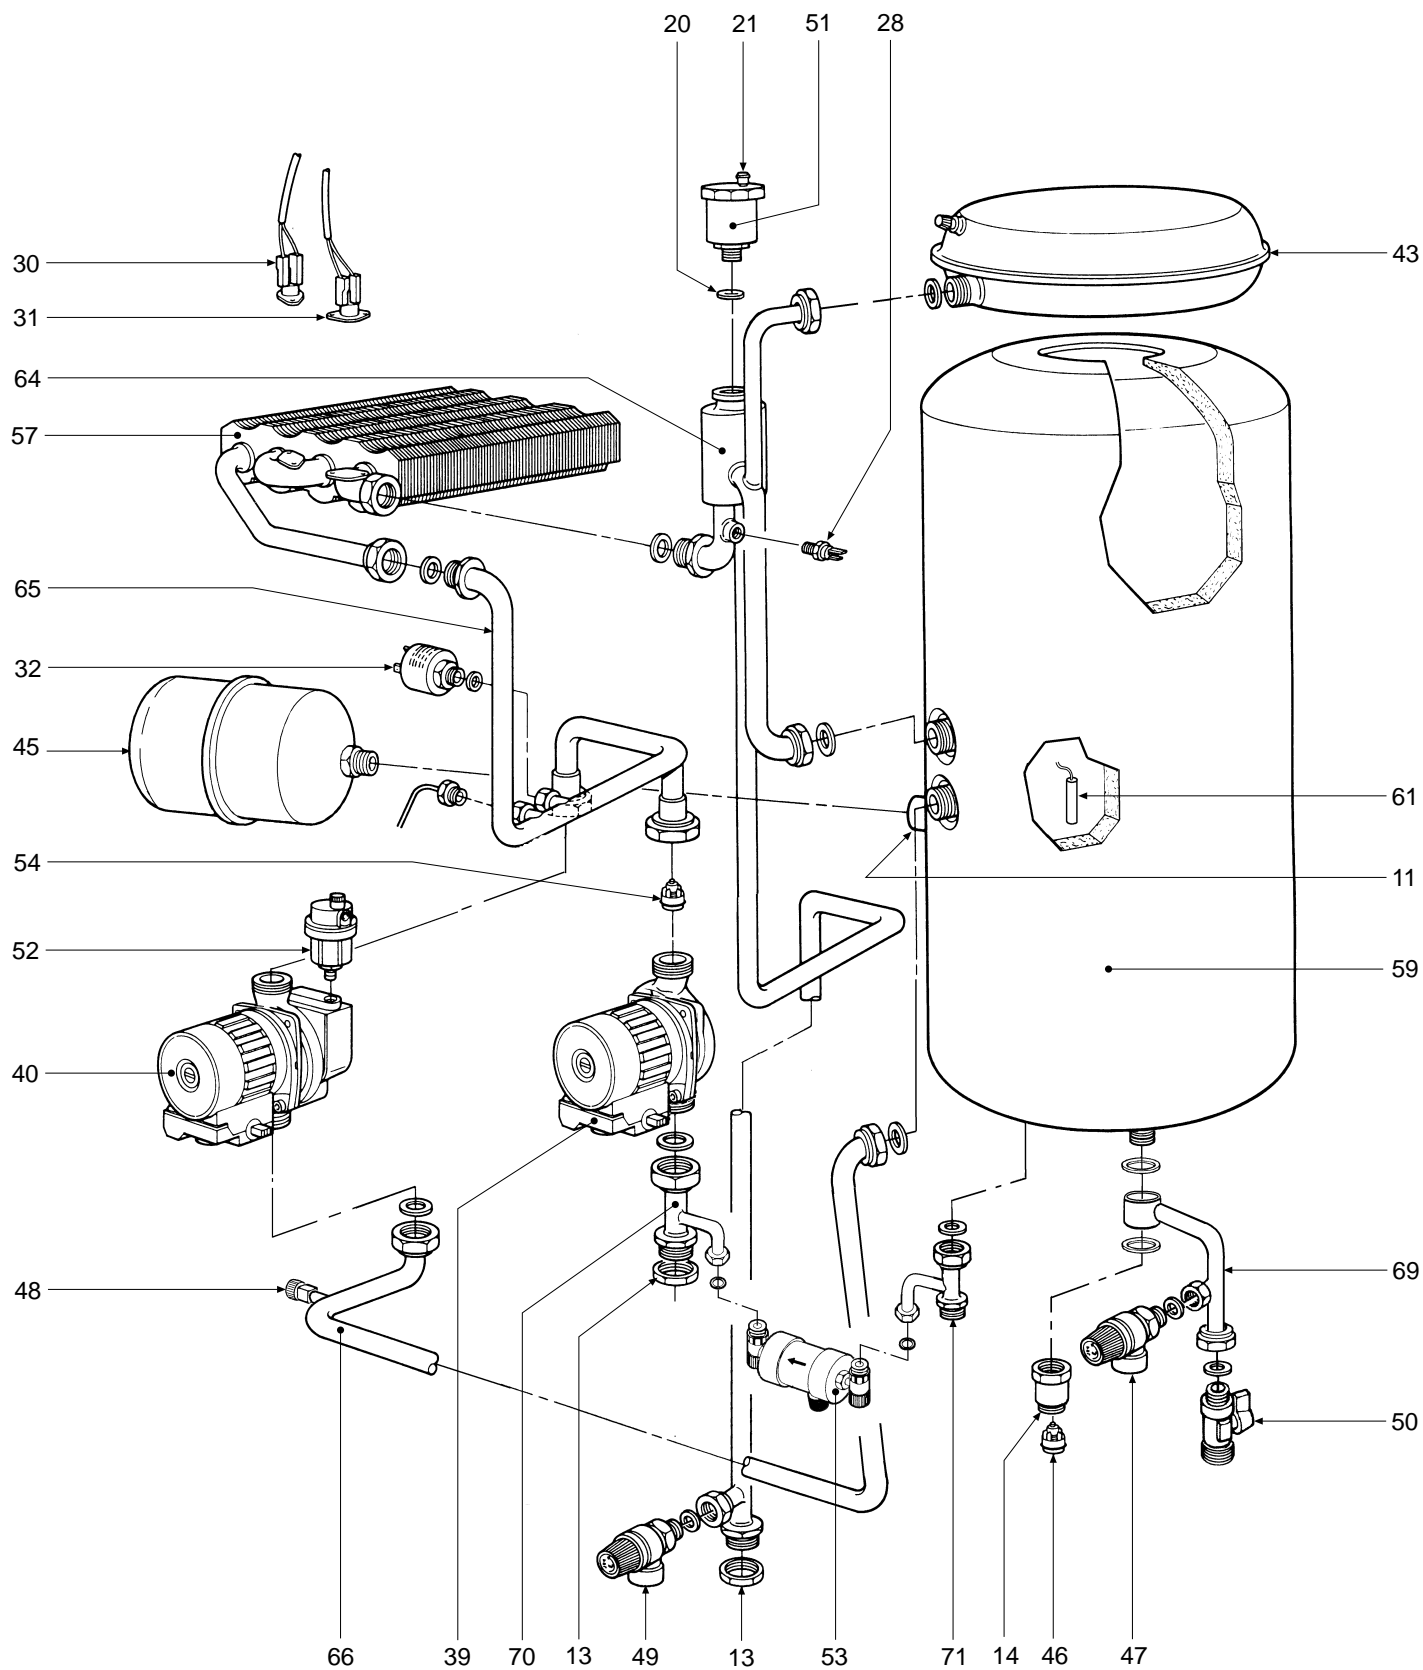

DOMINA OASI C 24 E

- LISTA PEZZI DI RICAMBIO
- SPARE PART LIST
- ERSATZSTEILE
- LIJST ONDERDELEN
- LISTE PIECES DETACHES
- LISTA PIEZAS DE REPUESTO

CODICE	EDIZIONE	MERCATO	VISTO
30R0446/0	03 - 01	FR

POS.	CODE	DESCRIPTION	Met.	G.P.L.
1	31149800	Chemise laquée "blanc"	•	•
2	31149820	Tôle inférieure chemise laqué "blanc"	•	•
3	31210820	Fond cadre chaudière	•	•
4	31213550	Bride support câblage laqué "blanc"	•	•
5	31213570	Bride support boîte électrique	•	•
6	32202760	Rampe Polidoro	•	•
7	32913370	Tiroir porte brûleurs "droit"	•	•
8	32913380	Tiroir porte brûleurs "gauche"	•	•
9	32913470	Grille pour allumage simultané	•	•
10	34009351	Injecteur trou Ø 1,25 (méthane)	•	
10	34009651	Injecteur trou Ø 0,77 (gaz liquéfié)		•
11	34011840	Manchon 1/2"	•	•
12	34012090	Bride 1/2"	•	•
13	34012100	Bride 3/4"	•	•
14	34012220	Rallonge 1/2"	•	•
15	34100431	Cadre pour regard	•	•
16	35007210	Bouton pour potentiomètre	•	•
17	35007220	Bouton sélecteur	•	•
18	35007290	Bandeau de commande	•	•
19	35007420	Bouchon pour horloge de programmation	•	•
20	35100500	Bague d'étanchéité 3087	•	•
21	35100530	Bague d'étanchéité 2037	•	•
22	35101560	Garniture 32x32x2	•	•
23	35315240	Verre regard Ø 30	•	•
24	35321010	Isolement côtés chambre de combustion	•	•
25	35321020	Isolant arrière chambre de combustion	•	•
26	35321030	Isolant avant chambre de combustion	•	•
27	35321300	Verre	•	•
28	36200500	Sonde de température à immersion	•	•
29	36400190	Hydromètre	•	•
30	36401280	Thermostat de limite	•	•
31	36401700	Thermostat de sécurité	•	•
32	36401930	Pressostat eau 1/4"	•	•
33	36505720	Rivet de masse à 4 languettes	•	•
34	36506340	Couvercle pour boîtier	•	•
35	36506510	Serre-câble	•	•
36	36506640	Boîte électrique	•	•
37	36506650	Couvercle pour boîte électrique	•	•
38	36506860	Carte électronique complète	•	•
39	36601350	Pompe WSC MYL 30-15CLH 6K	•	•
40	36601360	Pompe WSC DYL 30-15CLH 6K	•	•
41	36702470	Électrode de détection	•	•
42	36702581	Électrode d'allumage	•	•
43	36801590	Vase d'expansion circulaire 6 l.	•	•
44	36802720	Soupape gaz Honeywell VK 4105 G	•	•
45	36802870	Vase d'expansion circulaire 2 l.	•	•
46	36900090	Clapet antiretour	•	•
47	36900110	Soupape de sécurité 1/2"	•	•