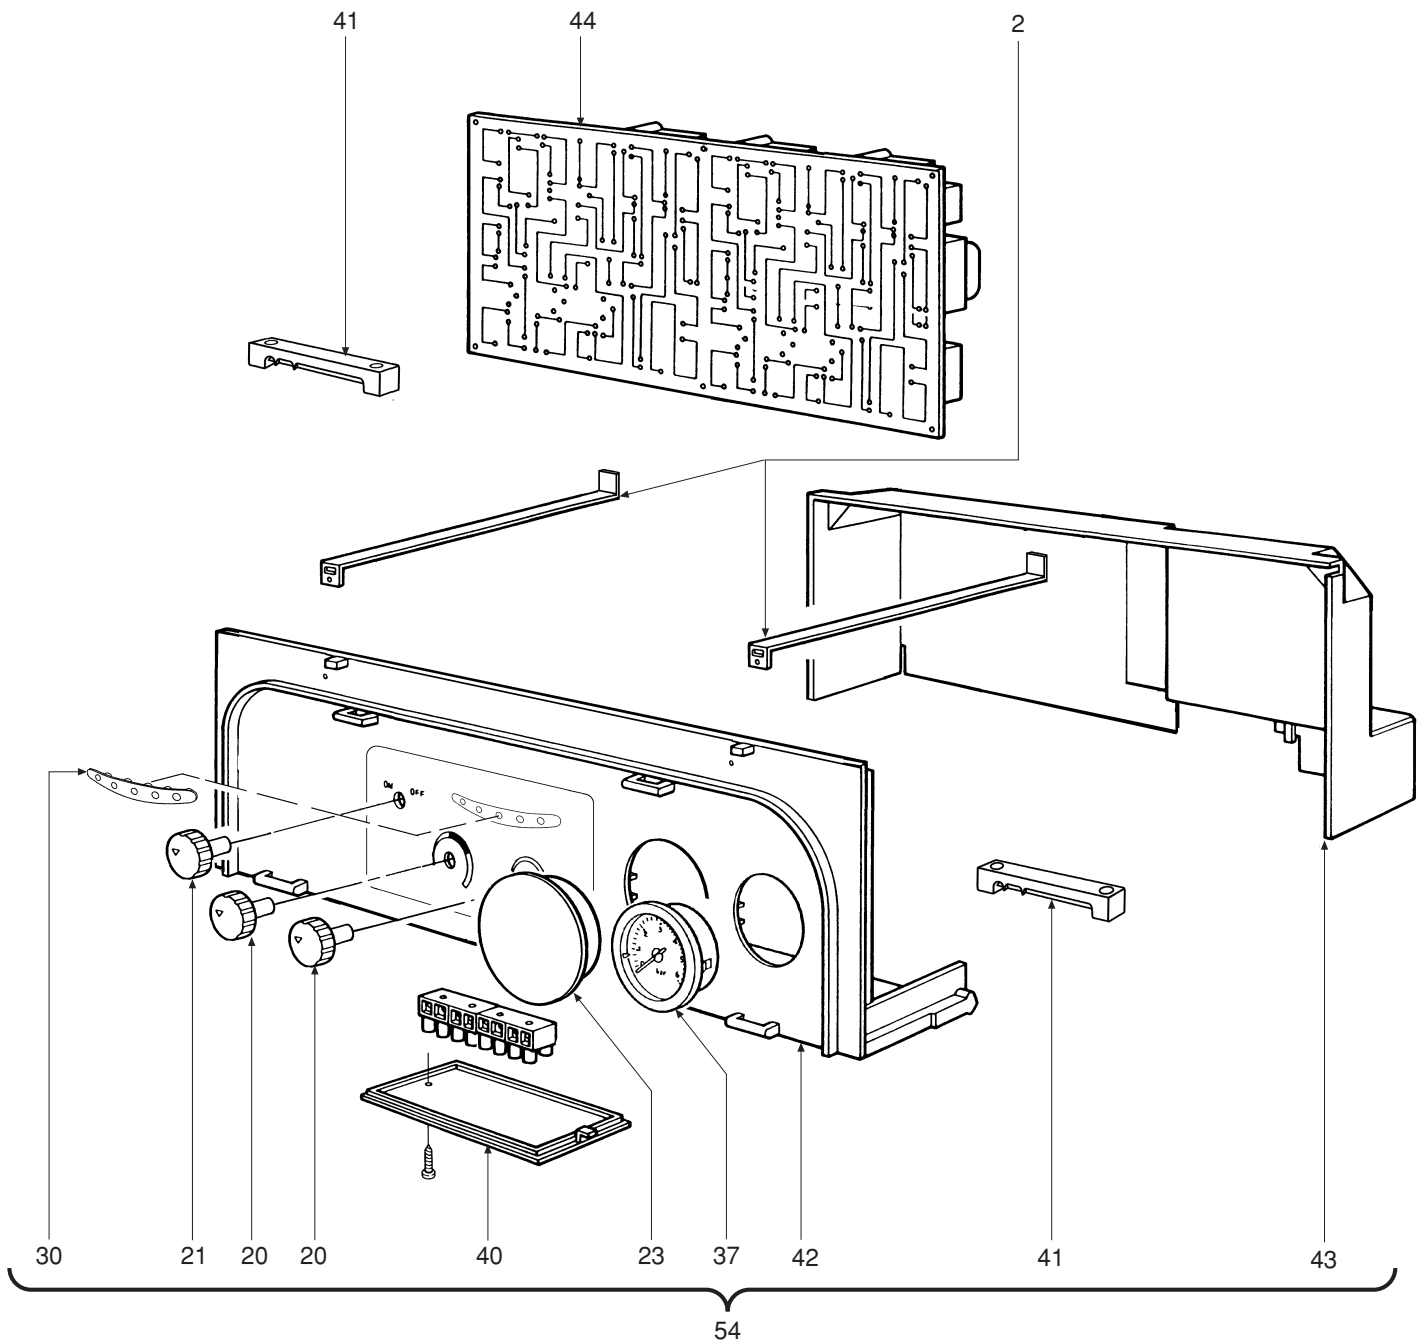

# DOMINA C 30 E

- LISTA PEZZI DI RICAMBIO
- SPARE PART LIST
- ERSATZSTEILE
- LIJST ONDERDELEN
- LISTE PIECES DETACHES
- LISTA PIEZAS DE REPUESTO

CODICE	EDIZIONE	MERCATO	VISTO
30R0367/1 .....	02 - 02 .....	IT - ES .....	.....