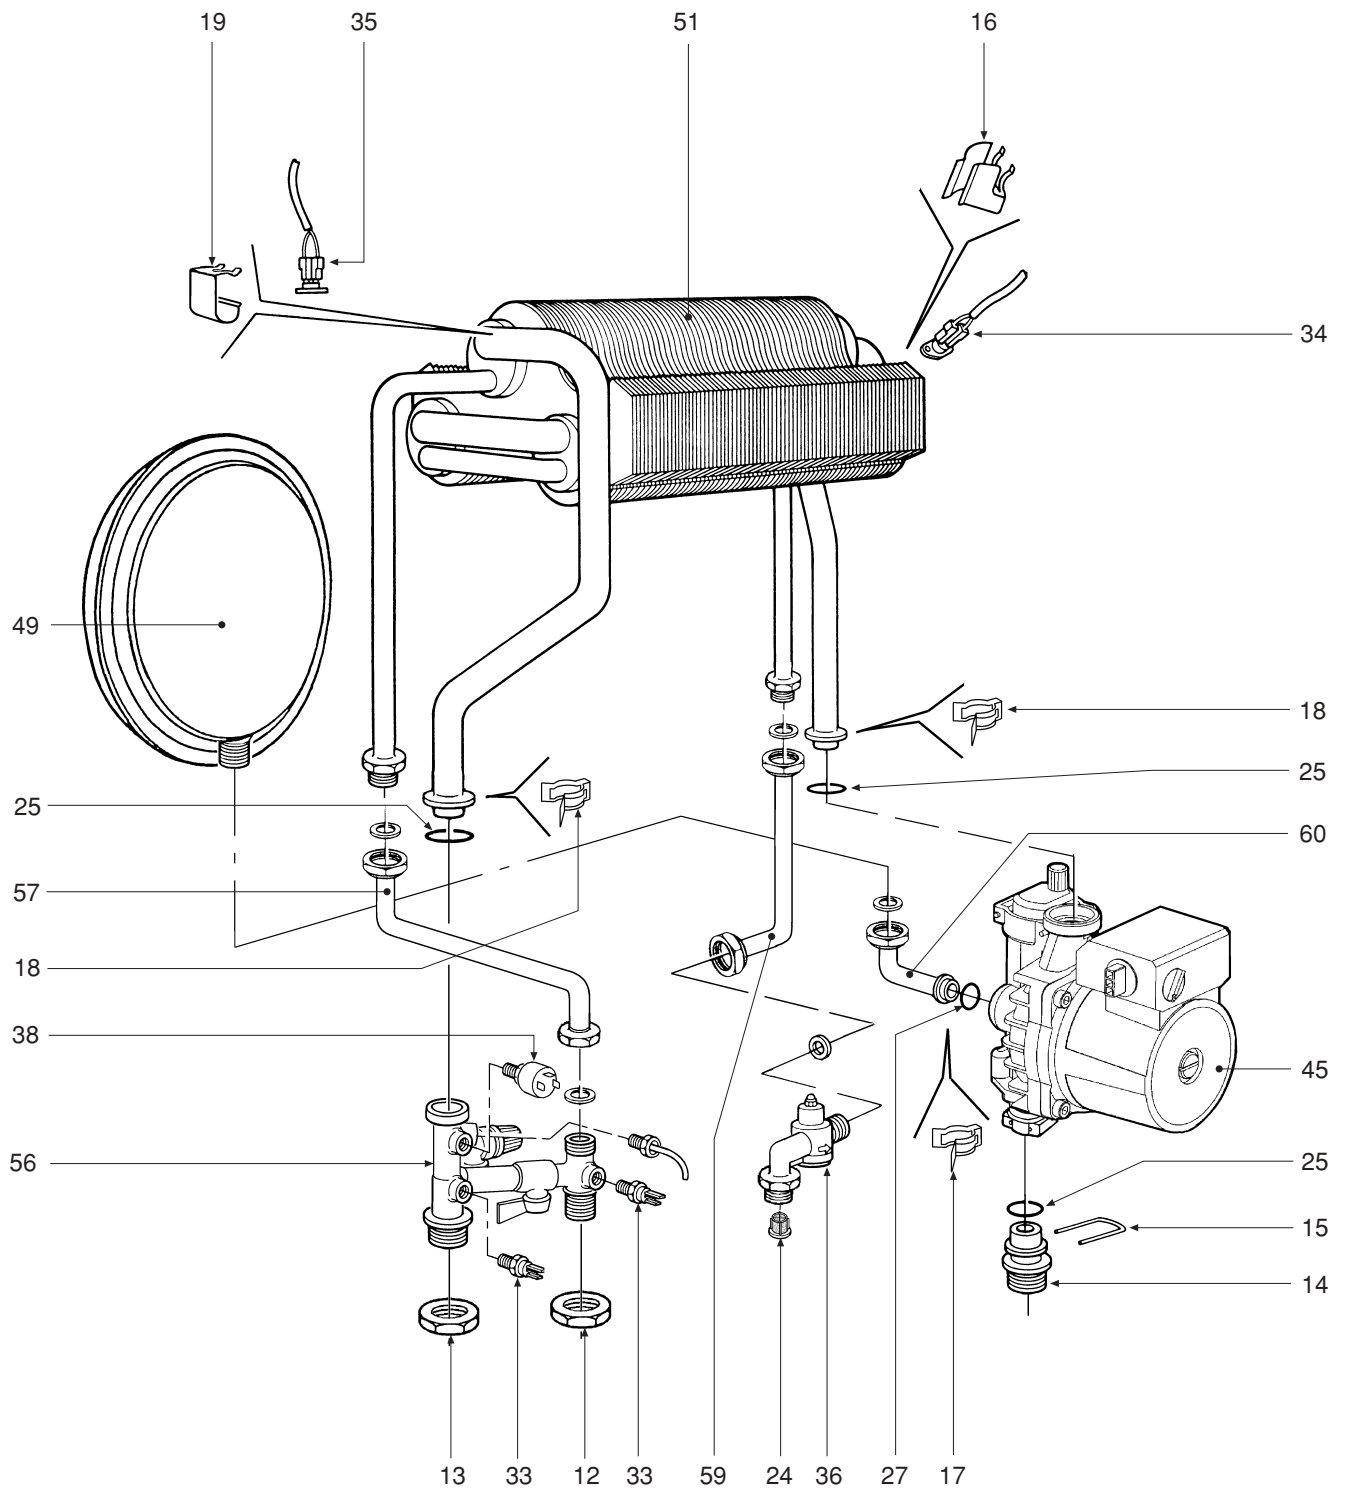

POS.	CODICE	DESCRIZIONE	Met.	G.P.L.
1	31142050	Mantello VRT "bianco"	1	1
2	31212340	Staffa supporto scatola elettrica	2	2
3	31213110	Staffa fissaggio vaso di espansione	1	1
4	31213360	Staffa fissaggio antirefouleur	1	1
5	31214300	Fondo telaio caldaia	1	1
6	32002430	Camera di combustione	1	1
7	32002440	Pannello chiusura camera combustione	1	1
8	32202760	Rampa Polidoro	16	16
9	32914120	Semiguscio anteriore cassetto	1	1
10	32914130	Semiguscio posteriore cassetto	1	1
11	34009351	Ugello foro Ø 1,25 Metano	16	
11	34009711	Ugello foro Ø 0,75 G.P.L.		16
12	34012090	Ghiera 1/2"	2	2
13	34012100	Ghiera 3/4"	1	1
14	34012550	Raccordo pompa	1	1
15	34300380	Spina per tubo Øe 18	1	1
16	34300392	Molla fissaggio termostato a contatto	1	1
17	34300450	Molletta per connessione Ø 10	1	1
18	34300460	Molletta per connessione Ø 18	2	2
19	34300510	Molla fissaggio termostato sicurezza	1	1
20	35007210	Manopola per potenziometro	2	2
21	35007220	Manopola selettore	1	1
22	35007290	Cruscotto	1	1
23	35007420	Tappo per orologio programmatore	1	1
24	35007480	Filtro acqua per attacco 1/2"	1	1
25	35101120	Guarnizione OR Øi 17x4,5	3	3
26	35101560	Guarnizione 32x32x2	1	1
27	35101850	Guarnizione OR Øi 9x4	1	1
28	35315250	Vetrino spia	1	1
29	35320590	Isolante fiancate camera combustione	2	2
30	35321300	Vetrino	1	1
31	35321320	Isolante posteriore camera combustione	1	1
32	35321330	Isolante pannello camera combustione	1	1
33	36200500	Sonda di temperatura ad immersione	2	2
34	36400090	Termostato contatti argento 88° senza flangia	1	1
35	36400100	Termostato contatti oro 100° senza flangia	1	1
36	36400180	Flussometro	1	1
37	36400190	Idrometro	1	1
38	36401930	Pressostato acqua 1/4"	1	1
39	36505720	Rivetto di massa a 4 linguette	1	1
40	36506340	Coperchietto per scatola	1	1
41	36506510	Bloccacavo	3	3
42	36506640	Scatola elettrica	1	1
43	36506650	Coperchio per scatola	1	1
44	36507000	Scheda elettronica	1	1
45	36601520	Pompa UPS 15-50 H12 AO/FP	1	1
46	36702470	Elettrodo di rivelazione	1	1
47	36702581	Elettrodo d'accensione	1	1