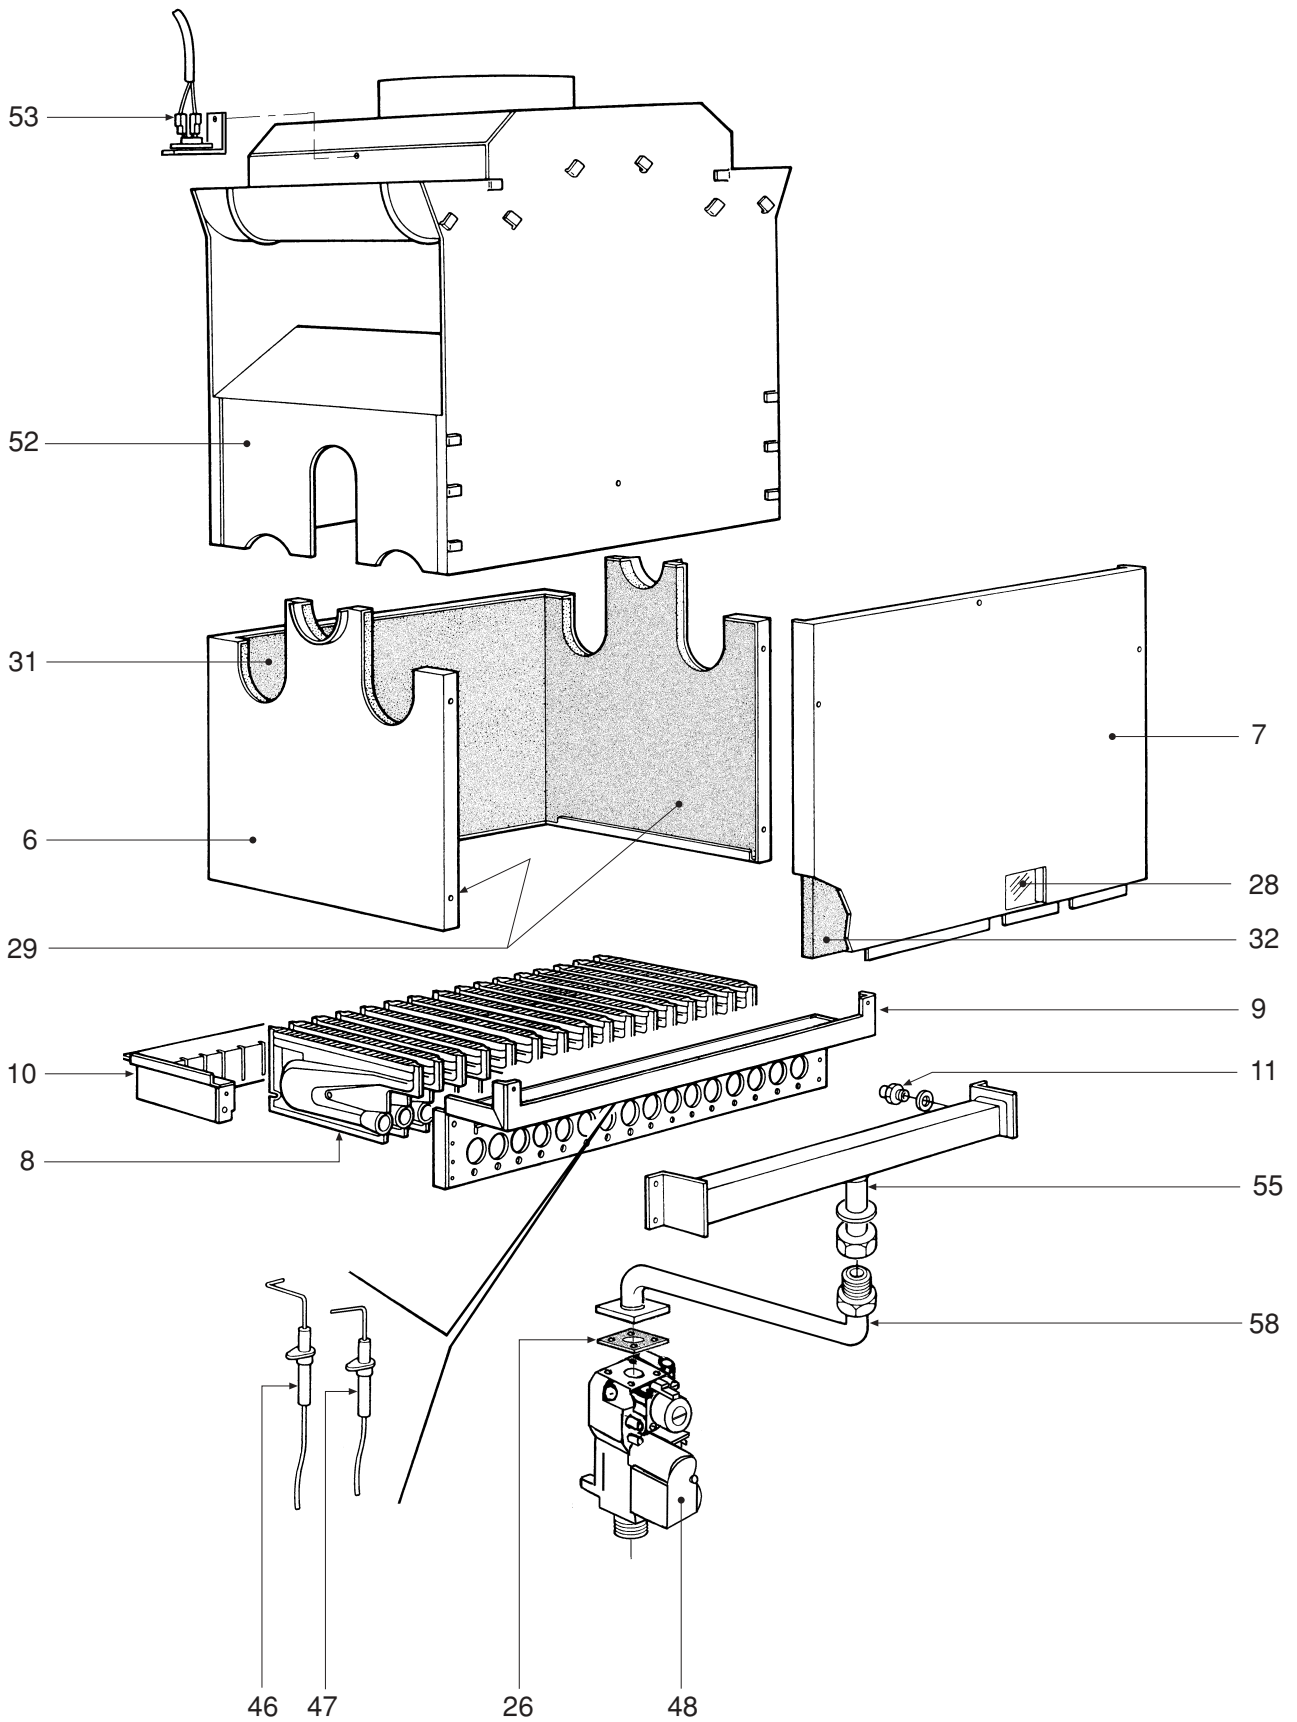

# DOMINA C 30 E

- LISTA PEZZI DI RICAMBIO
- SPARE PART LIST
- ERSATZSTEILE
- LIJST ONDERDELEN
- LISTE PIECES DETACHES
- LISTA PIEZAS DE REPUESTO

CODICE	EDIZIONE	MERCATO	VISTO
30R0367/1 .....	02 - 02 .....	IT - ES .....	.....