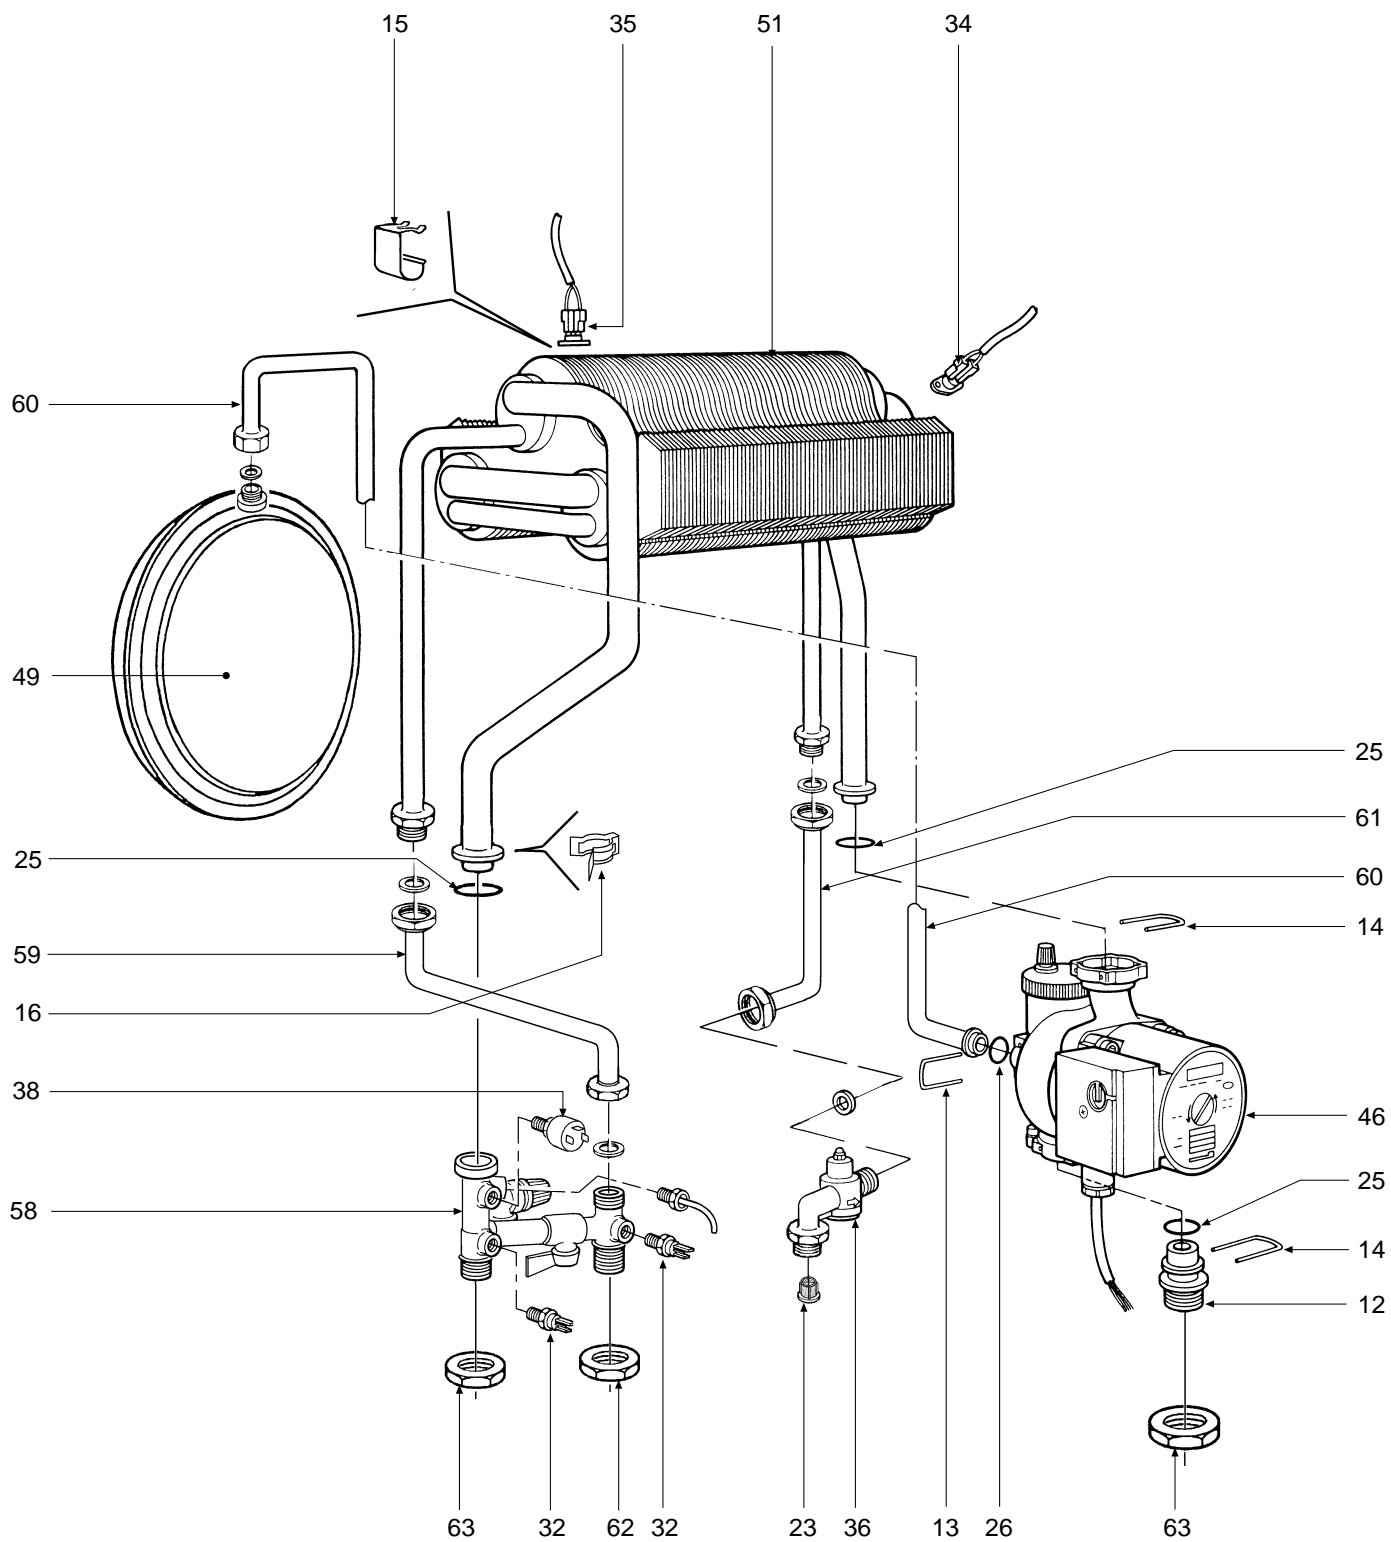

# DOMINA C 30 E

- LISTA PEZZI DI RICAMBIO
- SPARE PART LIST
- ERSATZSTEILE
- LIJST ONDERDELEN
- LISTE PIECES DETACHES
- LISTA PIEZAS DE REPUESTO

CODICE	EDIZIONE	MERCATO	VISTO
30R0367/0 .....	05 - 01 .....	IT - ES .....	.....