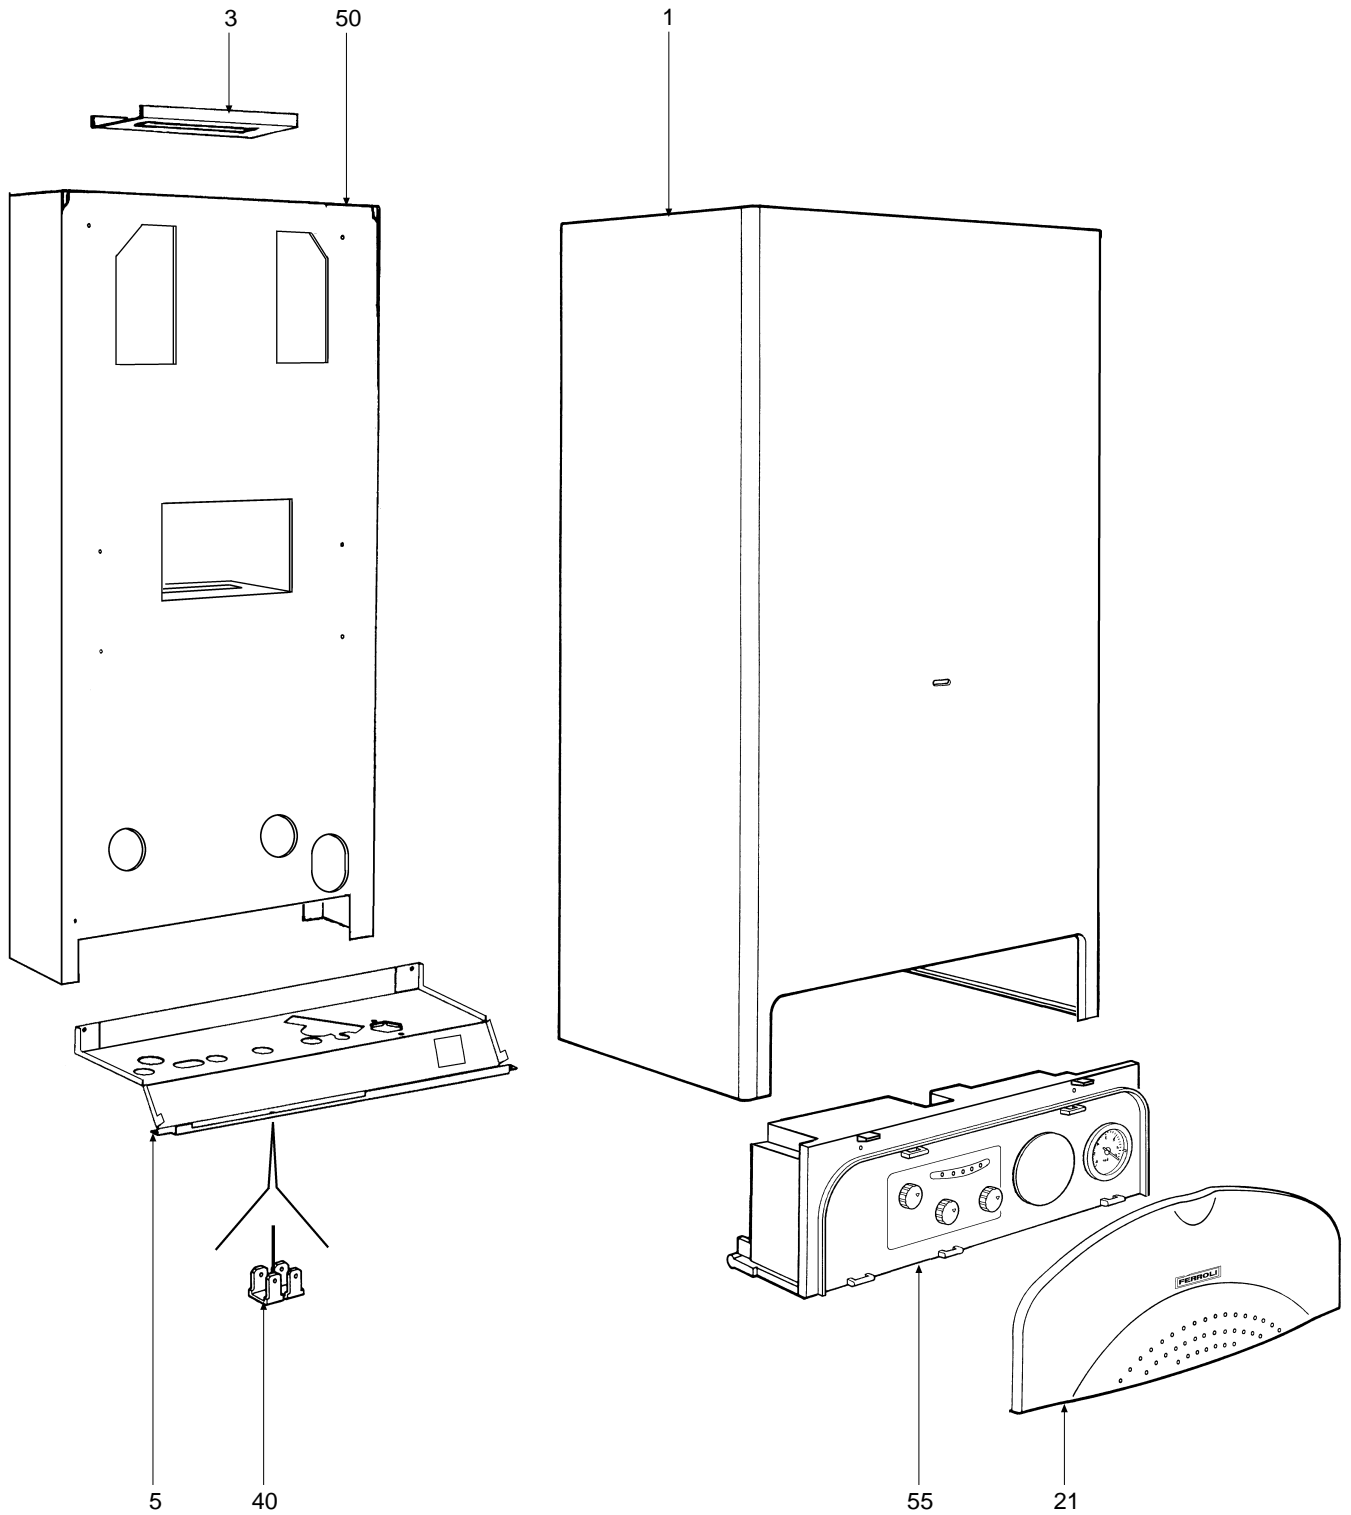

# DOMINA C 30 E

- LISTA PEZZI DI RICAMBIO
- SPARE PART LIST
- ERSATZSTEILE
- LIJST ONDERDELEN
- LISTE PIECES DETACHES
- LISTA PIEZAS DE REPUESTO

CODICE	EDIZIONE	MERCATO	VISTO
30R0367/0 .....	05 - 01 .....	IT - ES .....	.....