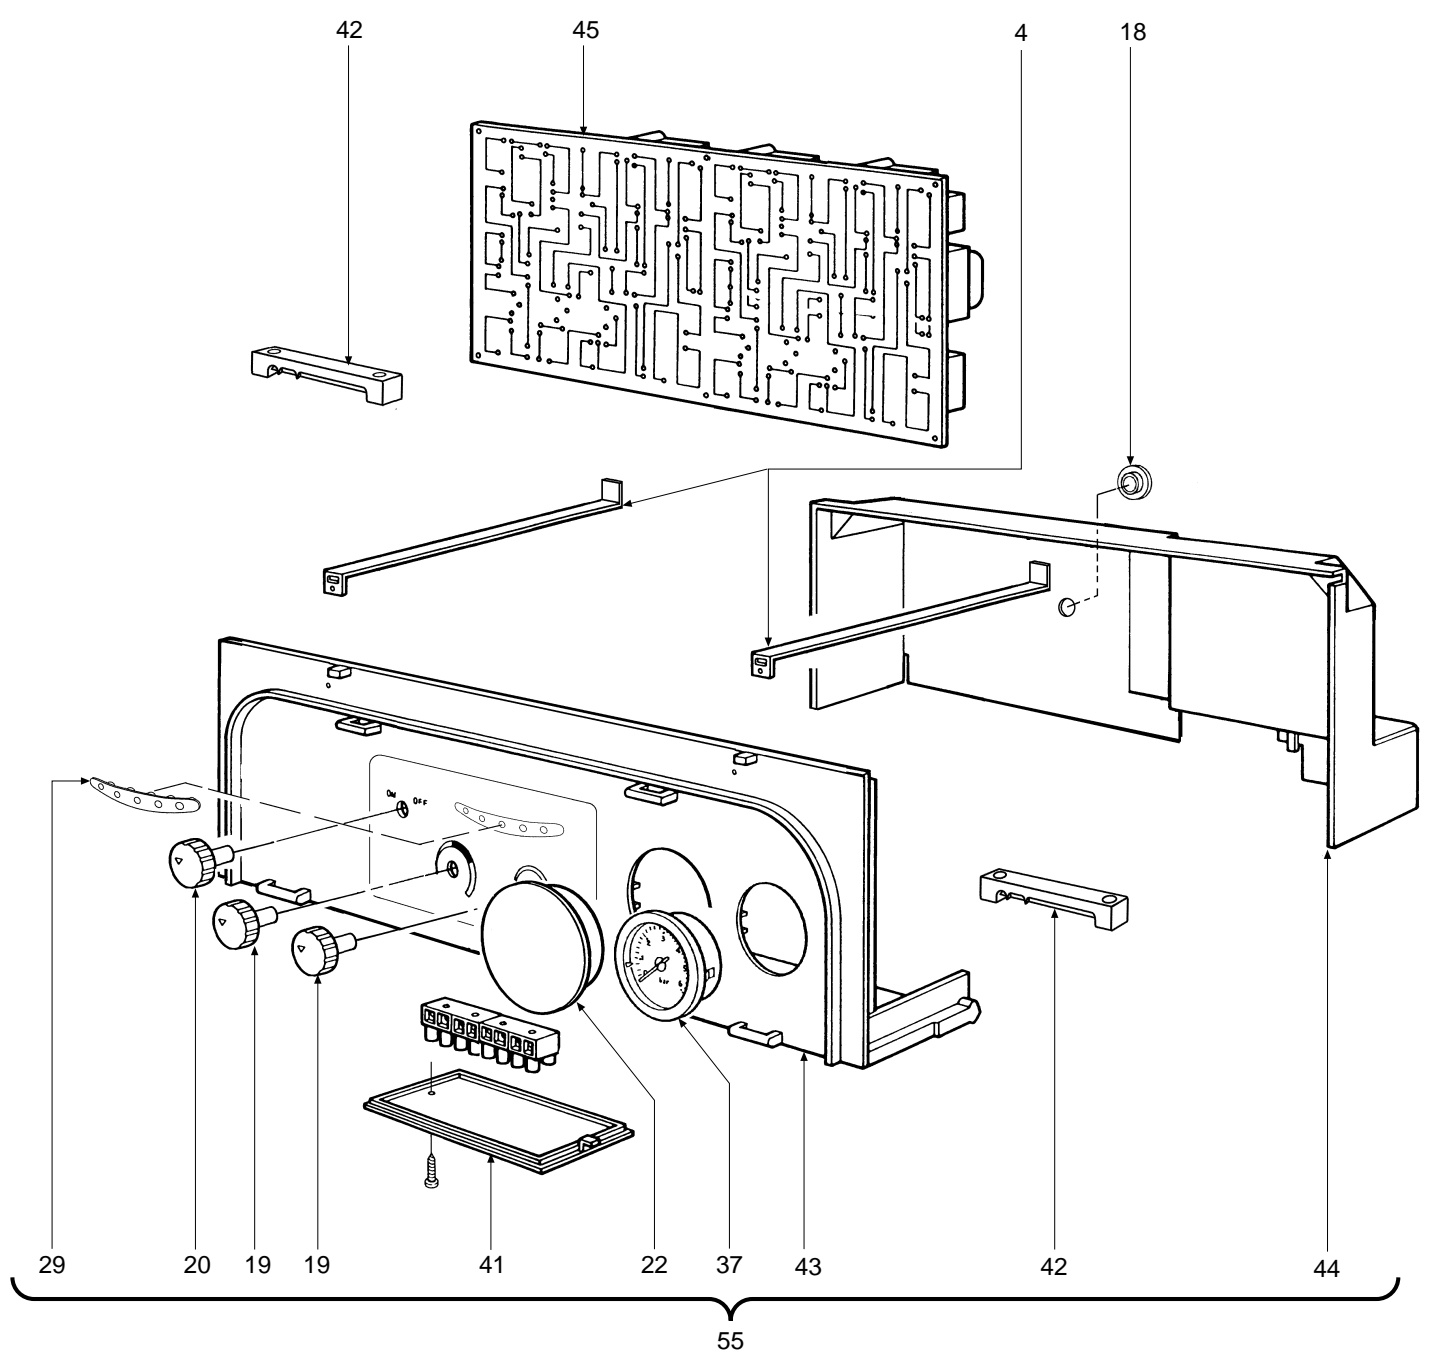

# DOMINA C 30 E

- LISTA PEZZI DI RICAMBIO
- SPARE PART LIST
- ERSATZSTEILE
- LIJST ONDERDELEN
- LISTE PIECES DETACHES
- LISTA PIEZAS DE REPUESTO

CODICE	EDIZIONE	MERCATO	VISTO
30R0367/0 .....	05 - 01 .....	IT - ES .....	.....