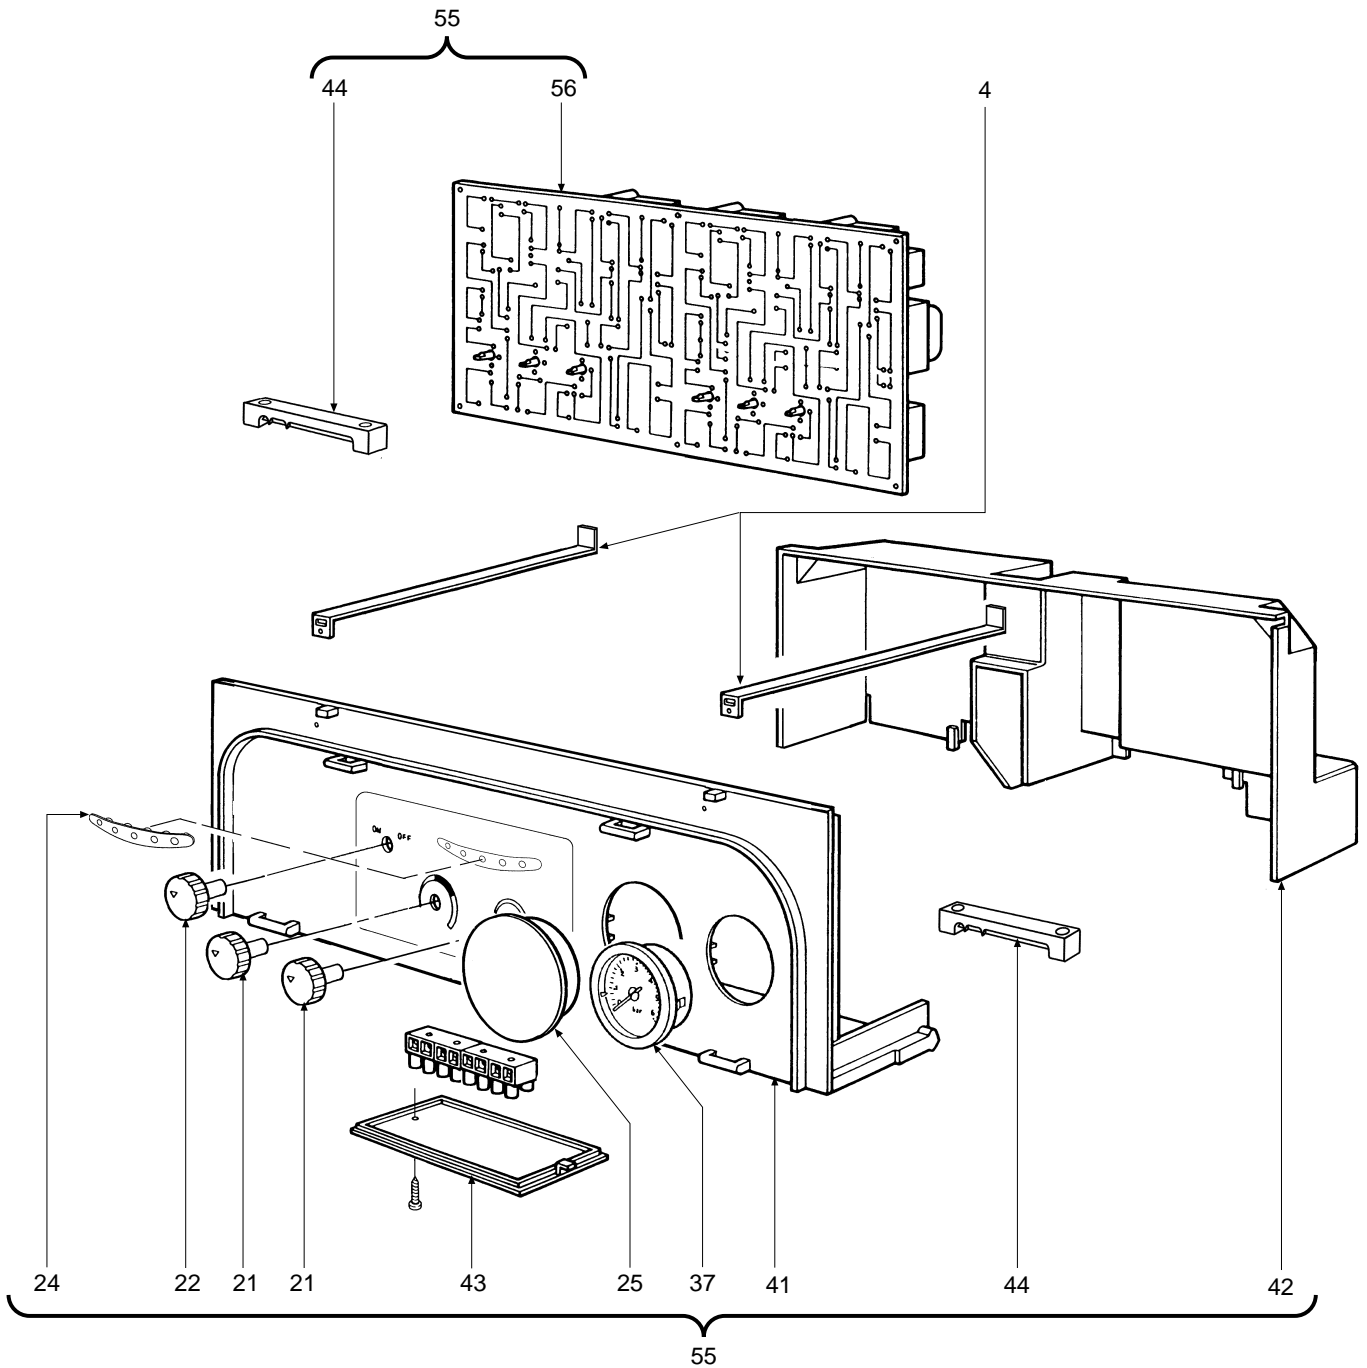

# DOMINA C 24 E

- LISTA PEZZI DI RICAMBIO
- SPARE PART LIST
- ERSATZSTEILE
- LIJST ONDERDELEN
- LISTE PIECES DETACHES
- LISTA PIEZAS DE REPUESTO

CODICE	EDIZIONE	MERCATO	VISTO
30R0199/1	05 - 01	IT - ES	

POS.	Q.	CODICE	DESCRIZIONE	Met.	G.P.L.
1	1	31142050	Mantello VRT "bianco"	•	•
2	1	38319080	Termostato fumi completo	•	•
3	1	31210000	Parete frontale telaio	•	•
4	2	31211690	Staffa fissaggio scatola elettrica	•	•
5	1	31212910	Fondo telaio caldaia	•	•
6	1	38410450	Gruppo acqua	•	•
7	1	32002240	Camera di combustione	•	•
8	12	32202760	Rampa Polidoro	•	•
9	1	32914170	Semiguscio anteriore cassetto	•	•
10	1	32914180	Semiguscio posteriore cassetto	•	•
12	1	35007480	Filtro per attacco 1/2"	•	•
13	12	34009741	Ugello foro Ø 1,30 (Metano)	•	•
13	12	34009651	Ugello foro Ø 0,77 G.P.L.	•	•
14	1	34300450	Molletta per connessione	•	•
15	2	34300460	Molletta per connessione	•	•
16	1	34012090	Ghiera 1/2"	•	•
17	2	34012100	Ghiera 3/4"	•	•
18	1	35101560	Guarnizione 32x32x2	•	•
20	1	34300510	Molla fissaggio termostato a contatto	•	•
21	2	35007210	Manopola per potenziometro	•	•
22	1	35007220	Manopola selettore	•	•
23	1	35007290	Cruscotto	•	•
24	1	35321300	Vetrino	•	•
25	1	35007420	Tappo per orologio programmatore	•	•
26	2	35101120	Guarnizione OR Øi 17x4,5	•	•
27	1	35101850	Guarnizione OR Øi 9x4	•	•
28	1	35315250	Vetrino spia	•	•
29	2	35320590	Isolante fiancate camera combustione	•	•
30	1	35320600	Isolante posteriore camera combustione	•	•
31	1	35320610	Isolante pannello camera combustione	•	•
32	2	36200500	Sonda di temperatura ad immersione	•	•
34	1	36400090	Termostato contatti argento 88° senza flangia	•	•
35	1	36400100	Termostato contatti oro 100° senza flangia	•	•
36	1	36400180	Flussometro	•	•
37	1	36400190	Idrometro	•	•
38	1	36401930	Pressostato acqua 1/4"	•	•
39	1	36702581	Elettrodo d'accensione - rivelazione	•	•
40	1	36505720	Rivetto di massa a 4 linguette	•	•
41	1	36506640	Scatola elettrica	•	•
42	1	36506650	Coperchio per scatola	•	•
43	1	36506340	Coperchietto per scatola	•	•
44	2	36506510	Bloccacavo	•	•
45	1	36601370	Pompa WSC	•	•
46	1	36702470	Elettrodo di rivelazione	•	•
47	1	36802720	Valvola gas Honeywell VK 4105 G	•	•
48	1	36802640	Vaso di espansione rettangolare 7 lt.	•	•
49	1	36901030	Regolatore di portata 10 lt.	•	•
50	1	38408990	Collettore gas 12 rampe	•	•