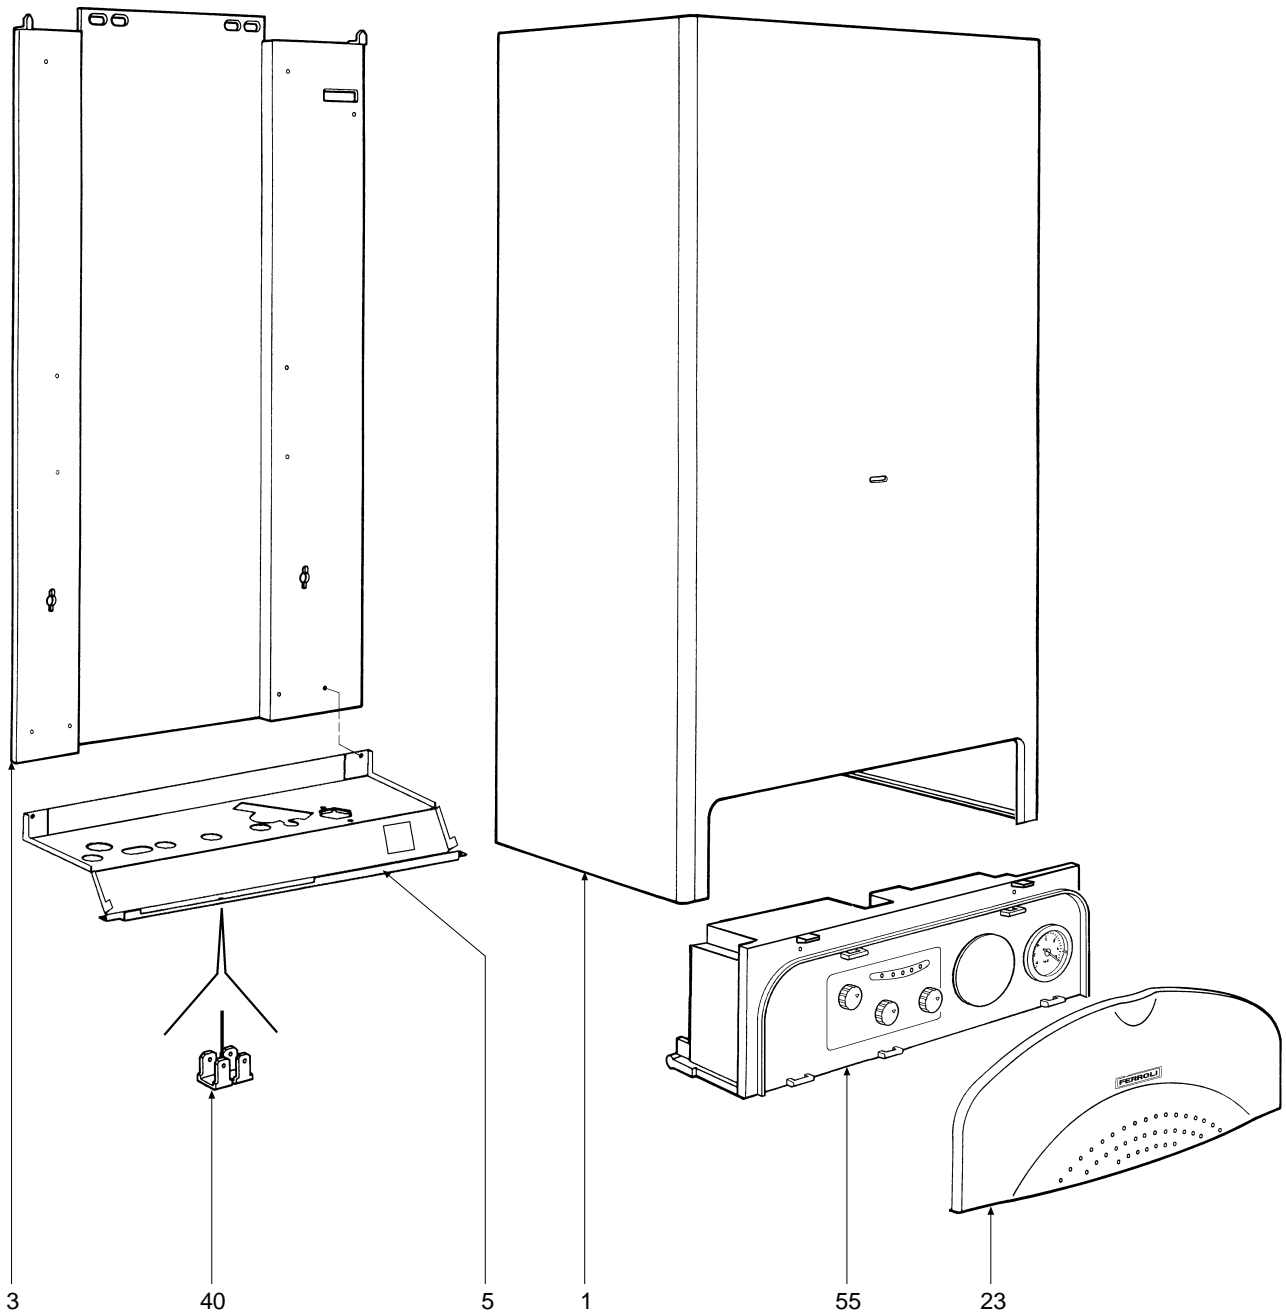

# DOMINA C 24 E

- LISTA PEZZI DI RICAMBIO
- SPARE PART LIST
- ERSATZSTEILE
- LIJST ONDERDELEN
- LISTE PIECES DETACHES
- LISTA PIEZAS DE REPUESTO

CODICE	EDIZIONE	MERCATO	VISTO
30R0199/1	05 - 01	IT - ES	

POS.	Q.	CODICE	DESCRIZIONE	Met.	G.P.L.
1	1	31142050	Mantello VRT "bianco"	•	•
2	1	38319080	Termostato fumi completo	•	•
3	1	31210000	Parete frontale telaio	•	•
4	2	31211690	Staffa fissaggio scatola elettrica	•	•
5	1	31212910	Fondo telaio caldaia	•	•
6	1	38410450	Gruppo acqua	•	•
7	1	32002240	Camera di combustione	•	•
8	12	32202760	Rampa Polidoro	•	•
9	1	32914170	Semiguscio anteriore cassetto	•	•
10	1	32914180	Semiguscio posteriore cassetto	•	•
12	1	35007480	Filtro per attacco 1/2"	•	•
13	12	34009741	Ugello foro Ø 1,30 (Metano)	•	•
13	12	34009651	Ugello foro Ø 0,77 G.P.L.	•	•
14	1	34300450	Molletta per connessione	•	•
15	2	34300460	Molletta per connessione	•	•
16	1	34012090	Ghiera 1/2"	•	•
17	2	34012100	Ghiera 3/4"	•	•
18	1	35101560	Guarnizione 32x32x2	•	•
20	1	34300510	Molla fissaggio termostato a contatto	•	•
21	2	35007210	Manopola per potenziometro	•	•
22	1	35007220	Manopola selettore	•	•
23	1	35007290	Cruscotto	•	•
24	1	35321300	Vetrino	•	•
25	1	35007420	Tappo per orologio programmatore	•	•
26	2	35101120	Guarnizione OR Øi 17x4,5	•	•
27	1	35101850	Guarnizione OR Øi 9x4	•	•
28	1	35315250	Vetrino spia	•	•
29	2	35320590	Isolante fiancate camera combustione	•	•
30	1	35320600	Isolante posteriore camera combustione	•	•
31	1	35320610	Isolante pannello camera combustione	•	•
32	2	36200500	Sonda di temperatura ad immersione	•	•
34	1	36400090	Termostato contatti argento 88° senza flangia	•	•
35	1	36400100	Termostato contatti oro 100° senza flangia	•	•
36	1	36400180	Flussometro	•	•
37	1	36400190	Idrometro	•	•
38	1	36401930	Pressostato acqua 1/4"	•	•
39	1	36702581	Elettrodo d'accensione - rivelazione	•	•
40	1	36505720	Rivetto di massa a 4 linguette	•	•
41	1	36506640	Scatola elettrica	•	•
42	1	36506650	Coperchio per scatola	•	•
43	1	36506340	Coperchietto per scatola	•	•
44	2	36506510	Bloccacavo	•	•
45	1	36601370	Pompa WSC	•	•
46	1	36702470	Elettrodo di rivelazione	•	•
47	1	36802720	Valvola gas Honeywell VK 4105 G	•	•
48	1	36802640	Vaso di espansione rettangolare 7 lt.	•	•
49	1	36901030	Regolatore di portata 10 lt.	•	•
50	1	38408990	Collettore gas 12 rampe	•	•