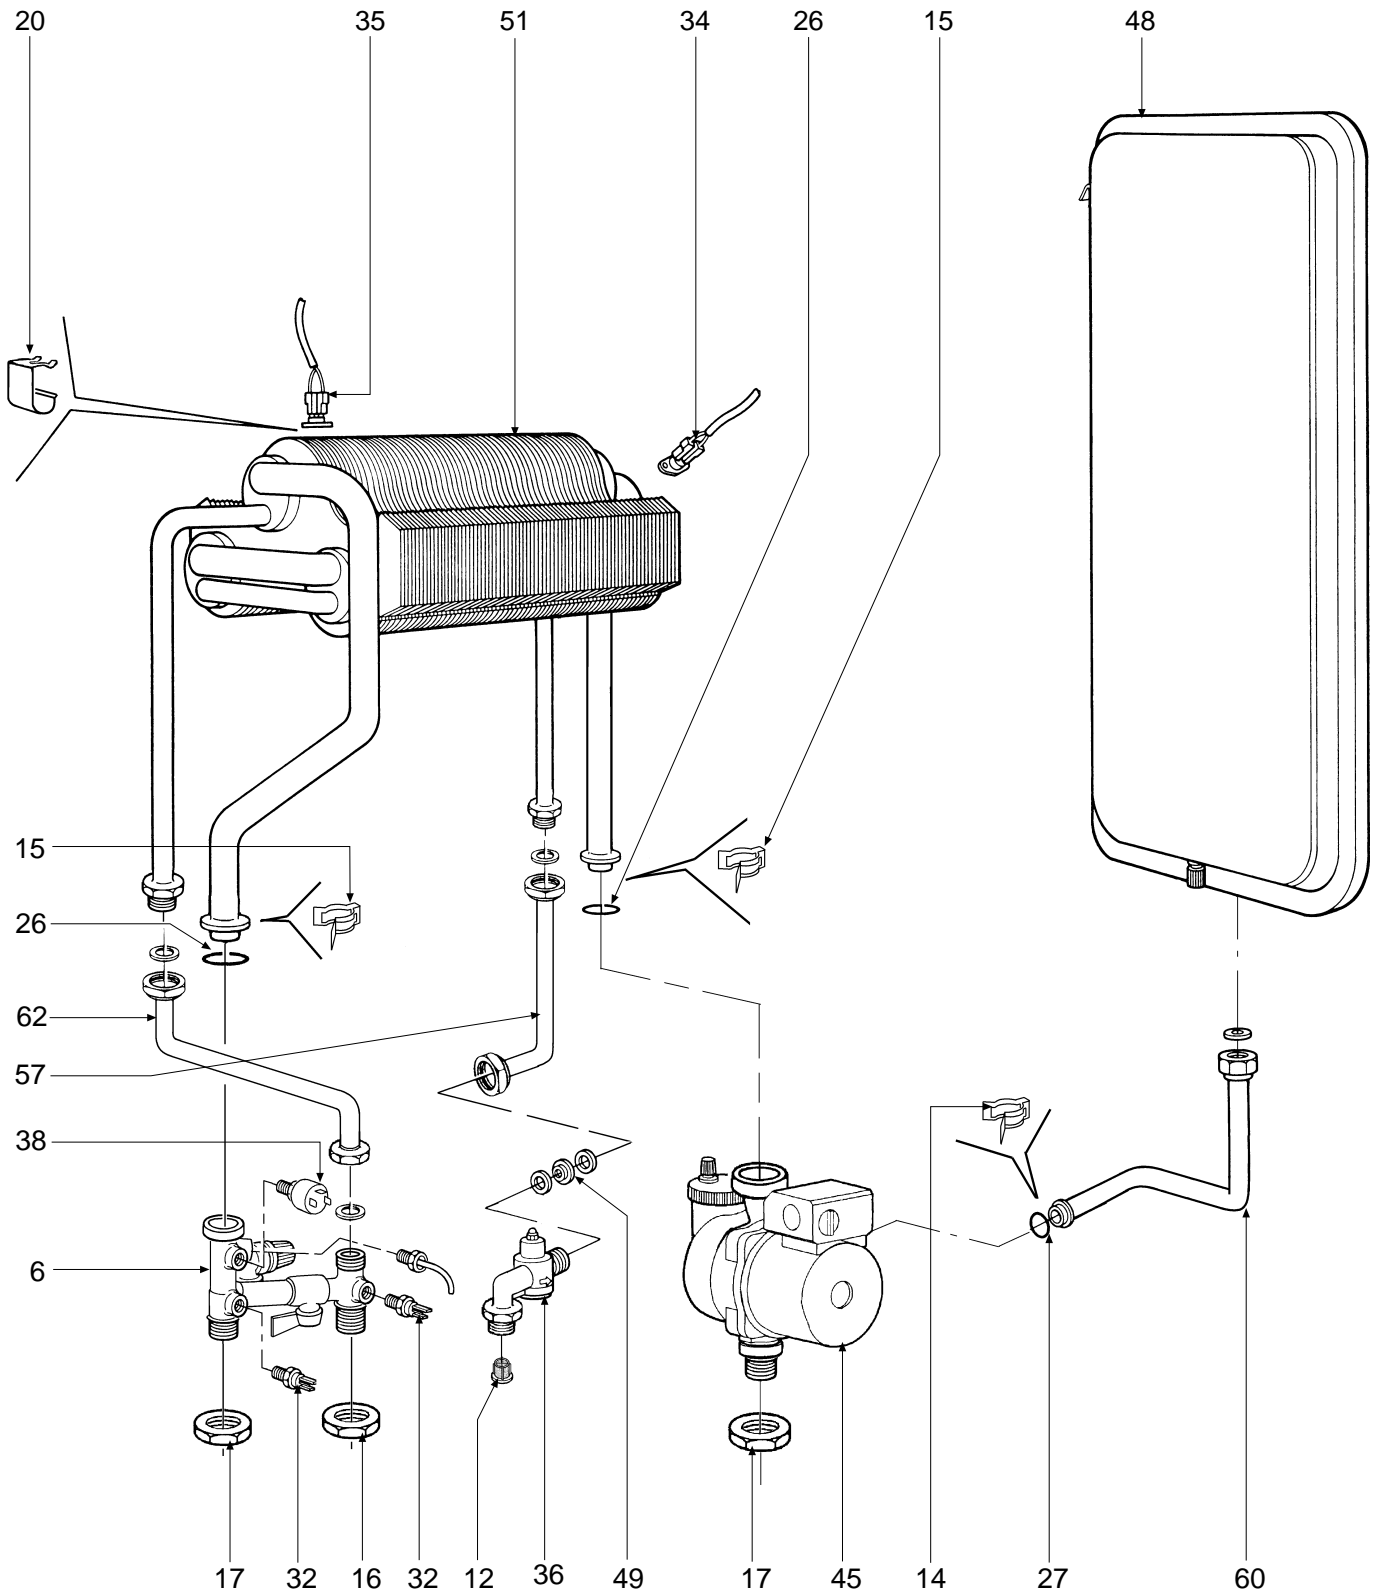

# DOMINA C 24 E

- LISTA PEZZI DI RICAMBIO
- SPARE PART LIST
- ERSATZSTEILE
- LIJST ONDERDELEN
- LISTE PIECES DETACHES
- LISTA PIEZAS DE REPUESTO

CODICE	EDIZIONE	MERCATO	VISTO
30R0199/1	05 - 01	IT - ES	

POS.	Q.	CODICE	DESCRIZIONE	Met.	G.P.L.
1	1	31142050	Mantello VRT "bianco"	•	•
2	1	38319080	Termostato fumi completo	•	•
3	1	31210000	Parete frontale telaio	•	•
4	2	31211690	Staffa fissaggio scatola elettrica	•	•
5	1	31212910	Fondo telaio caldaia	•	•
6	1	38410450	Gruppo acqua	•	•
7	1	32002240	Camera di combustione	•	•
8	12	32202760	Rampa Polidoro	•	•
9	1	32914170	Semiguscio anteriore cassetto	•	•
10	1	32914180	Semiguscio posteriore cassetto	•	•
12	1	35007480	Filtro per attacco 1/2"	•	•
13	12	34009741	Ugello foro Ø 1,30 (Metano)	•	•
13	12	34009651	Ugello foro Ø 0,77 G.P.L.	•	•
14	1	34300450	Molletta per connessione	•	•
15	2	34300460	Molletta per connessione	•	•
16	1	34012090	Ghiera 1/2"	•	•
17	2	34012100	Ghiera 3/4"	•	•
18	1	35101560	Guarnizione 32x32x2	•	•
20	1	34300510	Molla fissaggio termostato a contatto	•	•
21	2	35007210	Manopola per potenziometro	•	•
22	1	35007220	Manopola selettore	•	•
23	1	35007290	Cruscotto	•	•
24	1	35321300	Vetrino	•	•
25	1	35007420	Tappo per orologio programmatore	•	•
26	2	35101120	Guarnizione OR Øi 17x4,5	•	•
27	1	35101850	Guarnizione OR Øi 9x4	•	•
28	1	35315250	Vetrino spia	•	•
29	2	35320590	Isolante fiancate camera combustione	•	•
30	1	35320600	Isolante posteriore camera combustione	•	•
31	1	35320610	Isolante pannello camera combustione	•	•
32	2	36200500	Sonda di temperatura ad immersione	•	•
34	1	36400090	Termostato contatti argento 88° senza flangia	•	•
35	1	36400100	Termostato contatti oro 100° senza flangia	•	•
36	1	36400180	Flussometro	•	•
37	1	36400190	Idrometro	•	•
38	1	36401930	Pressostato acqua 1/4"	•	•
39	1	36702581	Elettrodo d'accensione - rivelazione	•	•
40	1	36505720	Rivetto di massa a 4 linguette	•	•
41	1	36506640	Scatola elettrica	•	•
42	1	36506650	Coperchio per scatola	•	•
43	1	36506340	Coperchietto per scatola	•	•
44	2	36506510	Bloccacavo	•	•
45	1	36601370	Pompa WSC	•	•
46	1	36702470	Elettrodo di rivelazione	•	•
47	1	36802720	Valvola gas Honeywell VK 4105 G	•	•
48	1	36802640	Vaso di espansione rettangolare 7 lt.	•	•
49	1	36901030	Regolatore di portata 10 lt.	•	•
50	1	38408990	Collettore gas 12 rampe	•	•