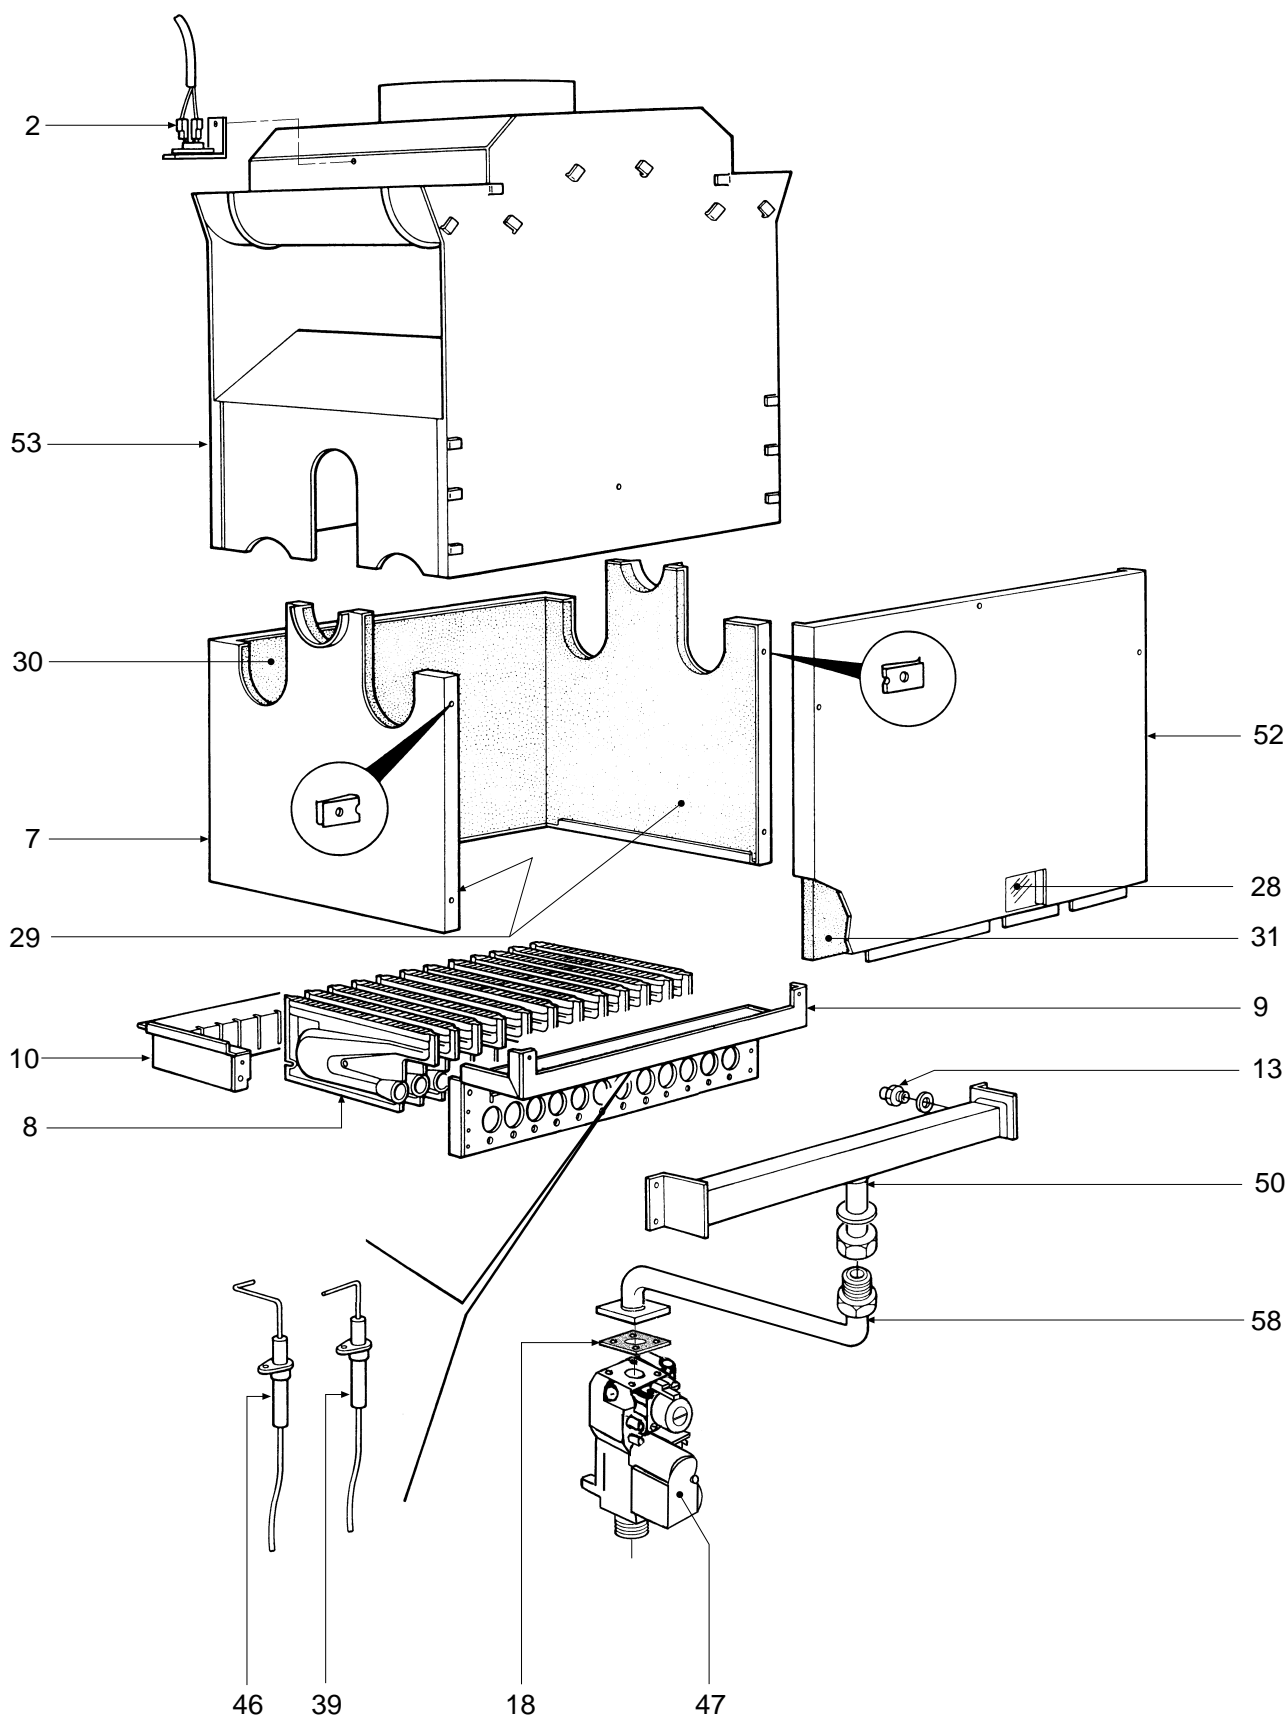

# DOMINA C 24 E

- LISTA PEZZI DI RICAMBIO
- SPARE PART LIST
- ERSATZSTEILE
- LIJST ONDERDELEN
- LISTE PIECES DETACHES
- LISTA PIEZAS DE REPUESTO

CODICE	EDIZIONE	MERCATO	VISTO
30R0199/1	05 - 01	IT - ES	

POS.	Q.	CODICE	DESCRIZIONE	Met.	G.P.L.
1	1	31142050	Mantello VRT "bianco"	•	•
2	1	38319080	Termostato fumi completo	•	•
3	1	31210000	Parete frontale telaio	•	•
4	2	31211690	Staffa fissaggio scatola elettrica	•	•
5	1	31212910	Fondo telaio caldaia	•	•
6	1	38410450	Gruppo acqua	•	•
7	1	32002240	Camera di combustione	•	•
8	12	32202760	Rampa Polidoro	•	•
9	1	32914170	Semiguscio anteriore cassetto	•	•
10	1	32914180	Semiguscio posteriore cassetto	•	•
12	1	35007480	Filtro per attacco 1/2"	•	•
13	12	34009741	Ugello foro Ø 1,30 (Metano)	•	•
13	12	34009651	Ugello foro Ø 0,77 G.P.L.	•	•
14	1	34300450	Molletta per connessione	•	•
15	2	34300460	Molletta per connessione	•	•
16	1	34012090	Ghiera 1/2"	•	•
17	2	34012100	Ghiera 3/4"	•	•
18	1	35101560	Guarnizione 32x32x2	•	•
20	1	34300510	Molla fissaggio termostato a contatto	•	•
21	2	35007210	Manopola per potenziometro	•	•
22	1	35007220	Manopola selettore	•	•
23	1	35007290	Cruscotto	•	•
24	1	35321300	Vetrino	•	•
25	1	35007420	Tappo per orologio programmatore	•	•
26	2	35101120	Guarnizione OR Øi 17x4,5	•	•
27	1	35101850	Guarnizione OR Øi 9x4	•	•
28	1	35315250	Vetrino spia	•	•
29	2	35320590	Isolante fiancate camera combustione	•	•
30	1	35320600	Isolante posteriore camera combustione	•	•
31	1	35320610	Isolante pannello camera combustione	•	•
32	2	36200500	Sonda di temperatura ad immersione	•	•
34	1	36400090	Termostato contatti argento 88° senza flangia	•	•
35	1	36400100	Termostato contatti oro 100° senza flangia	•	•
36	1	36400180	Flussometro	•	•
37	1	36400190	Idrometro	•	•
38	1	36401930	Pressostato acqua 1/4"	•	•
39	1	36702581	Elettrodo d'accensione - rivelazione	•	•
40	1	36505720	Rivetto di massa a 4 linguette	•	•
41	1	36506640	Scatola elettrica	•	•
42	1	36506650	Coperchio per scatola	•	•
43	1	36506340	Coperchietto per scatola	•	•
44	2	36506510	Bloccacavo	•	•
45	1	36601370	Pompa WSC	•	•
46	1	36702470	Elettrodo di rivelazione	•	•
47	1	36802720	Valvola gas Honeywell VK 4105 G	•	•
48	1	36802640	Vaso di espansione rettangolare 7 lt.	•	•
49	1	36901030	Regolatore di portata 10 lt.	•	•
50	1	38408990	Collettore gas 12 rampe	•	•