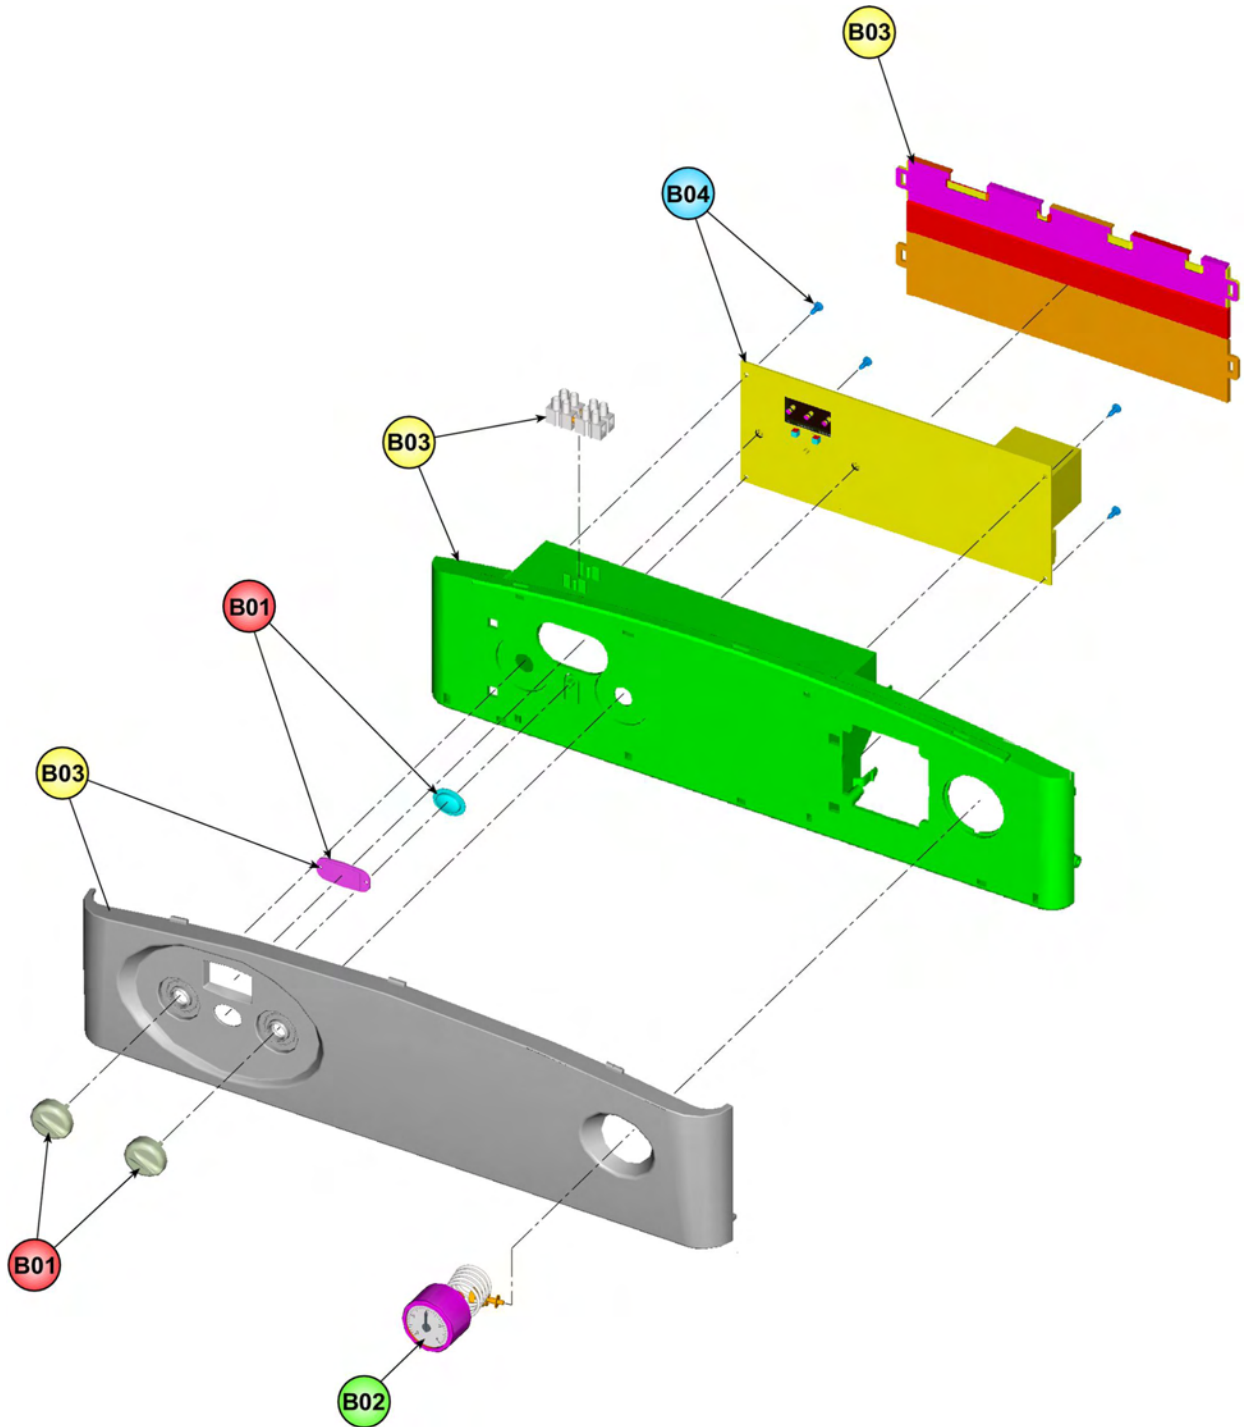

DOMICOMPACT C24

LISTA PEZZI DI RICAMBIO

SPARE PART LIST

ERSATZSTEILE

LIJST ONDERDELEN

LISTE PIECES DETACHES

LISTA PIEZAS DE REPUESTO

CODICE	EDIZIONE	MERCATO
30K0123003	01/04/2006	IT

LISTA PEZZI			
POS.	CODICE	DESC.	QT.
A01	39812090	KIT MANTELLO (31113370)	1
B01	39812100	KIT MANOP.POT.Fm.A9 "FOL" (IT)	1
B02	39818210	KIT IDROMETRO (36402070)	1
B03	39812120	KIT CRUSCOTTO "LED" (38516650)	1
B04	39812110	KIT CENTRALINA (36507801)	1
C01	39818560	KIT GUARN.CALD.Fm.A9-C9	1
C02	39812140	KIT VASO ESP.8Lt. (36800410)	1
C03	39819640	KIT PACCO LAM. (37404240)	1
C04	39818450	KIT POMPA AO/FX3FPL (39404220)	1
C05	39810230	KIT SONDA TEMP.SAN. (36200640)	1
C06	39818280	KIT RUBIN.CARICAM. (36902150)	1
C07	39818550	KIT FLUSSOST.ELTEK Fm.A9	1
C08	39818260	KIT PRESSOST.H2O (39404710)	1
C09	39818220	KIT 2 GALEGG.POMPA'05 Fm.A9	1
C10	39818230	KIT 5 VALV.N/R POMPA'05 Fm.A9	1
C11	39818270	KIT VALV.SIC. (39404720)	1
C12	39813010	KIT 5 REG.PORT.10Lt. (36902080)	1
C13	39813230	KIT 5 FILTRI FLUSS. (39402940)	1
D01	39807500	KIT TST.FUMI COMPL. (38319080)	1
D02	39811570	KIT ISOL.CAM.COMB.Sr.A2C4-A2F4	1
D03	39812170	KIT ELETTRODO ACC. (36702581)	1
D04	39812190	KIT VALV.VGU 54A1109 (36800400)	1
D05	39805650	KIT TST.C.ARG.100°C (36400900)	1
D06	39810220	KIT SONDA TEMP.RISC. (36200540)	1
D07	39805760	KIT 12 UG.ES7 F.1,30 (EL)	1
D08	39804780	KIT 12 UG.ES7 F.0,77 (EL)	1
D09	39806950	KIT CASSETTO 12R. (37608130)	1