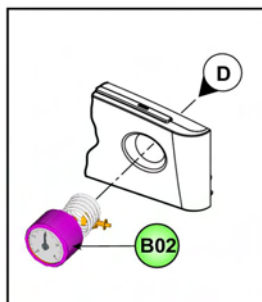

DOMICOMPACT C24

LISTA PEZZI DI RICAMBIO

SPARE PART LIST

ERSATZSTEILE

LIJST ONDERDELEN

LISTE PIECES DETACHES

LISTA PIEZAS DE REPUESTO

CODICE	EDIZIONE	MERCATO
30K0123003	01/04/2006	IT

LISTA PEZZI			
POS.	CODICE	DESC.	QT.
A01	39812090	KIT MANTELLO (31113370)	1
B01	39812100	KIT MANOP.POT.Fm.A9 "FOL" (IT)	1
B02	39818210	KIT IDROMETRO (36402070)	1
B03	39812120	KIT CRUSCOTTO "LED" (38516650)	1
B04	39812110	KIT CENTRALINA (36507801)	1
C01	39818560	KIT GUARN.CALD.Fm.A9-C9	1
C02	39812140	KIT VASO ESP.8Lt. (36800410)	1
C03	39819640	KIT PACCO LAM. (37404240)	1
C04	39818450	KIT POMPA AO/FX3FPL (39404220)	1
C05	39810230	KIT SONDA TEMP.SAN. (36200640)	1
C06	39818280	KIT RUBIN.CARICAM. (36902150)	1
C07	39818550	KIT FLUSSOST.ELTEK Fm.A9	1
C08	39818260	KIT PRESSOST.H2O (39404710)	1
C09	39818220	KIT 2 GALEGG.POMPA'05 Fm.A9	1
C10	39818230	KIT 5 VALV.N/R POMPA'05 Fm.A9	1
C11	39818270	KIT VALV.SIC. (39404720)	1
C12	39813010	KIT 5 REG.PORT.10Lt. (36902080)	1
C13	39813230	KIT 5 FILTRI FLUSS. (39402940)	1
D01	39807500	KIT TST.FUMI COMPL. (38319080)	1
D02	39811570	KIT ISOL.CAM.COMB.Sr.A2C4-A2F4	1
D03	39812170	KIT ELETTRODO ACC. (36702581)	1
D04	39812190	KIT VALV.VGU 54A1109 (36800400)	1
D05	39805650	KIT TST.C.ARG.100°C (36400900)	1
D06	39810220	KIT SONDA TEMP.RISC. (36200540)	1
D07	39805760	KIT 12 UG.ES7 F.1,30 (EL)	1
D08	39804780	KIT 12 UG.ES7 F.0,77 (EL)	1
D09	39806950	KIT CASSETTO 12R. (37608130)	1