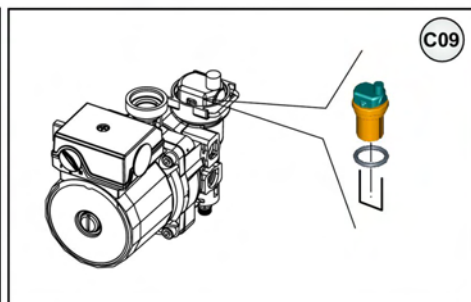

DOMICOMPACT C24

LISTA PEZZI DI RICAMBIO

SPARE PART LIST

ERSATZSTEILE

LIJST ONDERDELEN

LISTE PIECES DETACHES

LISTA PIEZAS DE REPUESTO

CODICE	EDIZIONE	MERCATO
30K0123003	01/04/2006	IT

LISTA PEZZI			
POS.	CODICE	DESC.	QT.
A01	39812090	KIT MANTELLO (31113370)	1
B01	39812100	KIT MANOP.POT.Fm.A9 "FOL" (IT)	1
B02	39818210	KIT IDROMETRO (36402070)	1
B03	39812120	KIT CRUSCOTTO "LED" (38516650)	1
B04	39812110	KIT CENTRALINA (36507801)	1
C01	39818560	KIT GUARN.CALD.Fm.A9-C9	1
C02	39812140	KIT VASO ESP.8Lt. (36800410)	1
C03	39819640	KIT PACCO LAM. (37404240)	1
C04	39818450	KIT POMPA AO/FX3FPL (39404220)	1
C05	39810230	KIT SONDA TEMP.SAN. (36200640)	1
C06	39818280	KIT RUBIN.CARICAM. (36902150)	1
C07	39818550	KIT FLUSSOST.ELTEK Fm.A9	1
C08	39818260	KIT PRESSOST.H2O (39404710)	1
C09	39818220	KIT 2 GALEGG.POMPA'05 Fm.A9	1
C10	39818230	KIT 5 VALV.N/R POMPA'05 Fm.A9	1
C11	39818270	KIT VALV.SIC. (39404720)	1
C12	39813010	KIT 5 REG.PORT.10Lt. (36902080)	1
C13	39813230	KIT 5 FILTRI FLUSS. (39402940)	1
D01	39807500	KIT TST.FUMI COMPL. (38319080)	1
D02	39811570	KIT ISOL.CAM.COMB.Sr.A2C4-A2F4	1
D03	39812170	KIT ELETTRODO ACC. (36702581)	1
D04	39812190	KIT VALV.VGU 54A1109 (36800400)	1
D05	39805650	KIT TST.C.ARG.100°C (36400900)	1
D06	39810220	KIT SONDA TEMP.RISC. (36200540)	1
D07	39805760	KIT 12 UG.ES7 F.1,30 (EL)	1
D08	39804780	KIT 12 UG.ES7 F.0,77 (EL)	1
D09	39806950	KIT CASSETTO 12R. (37608130)	1