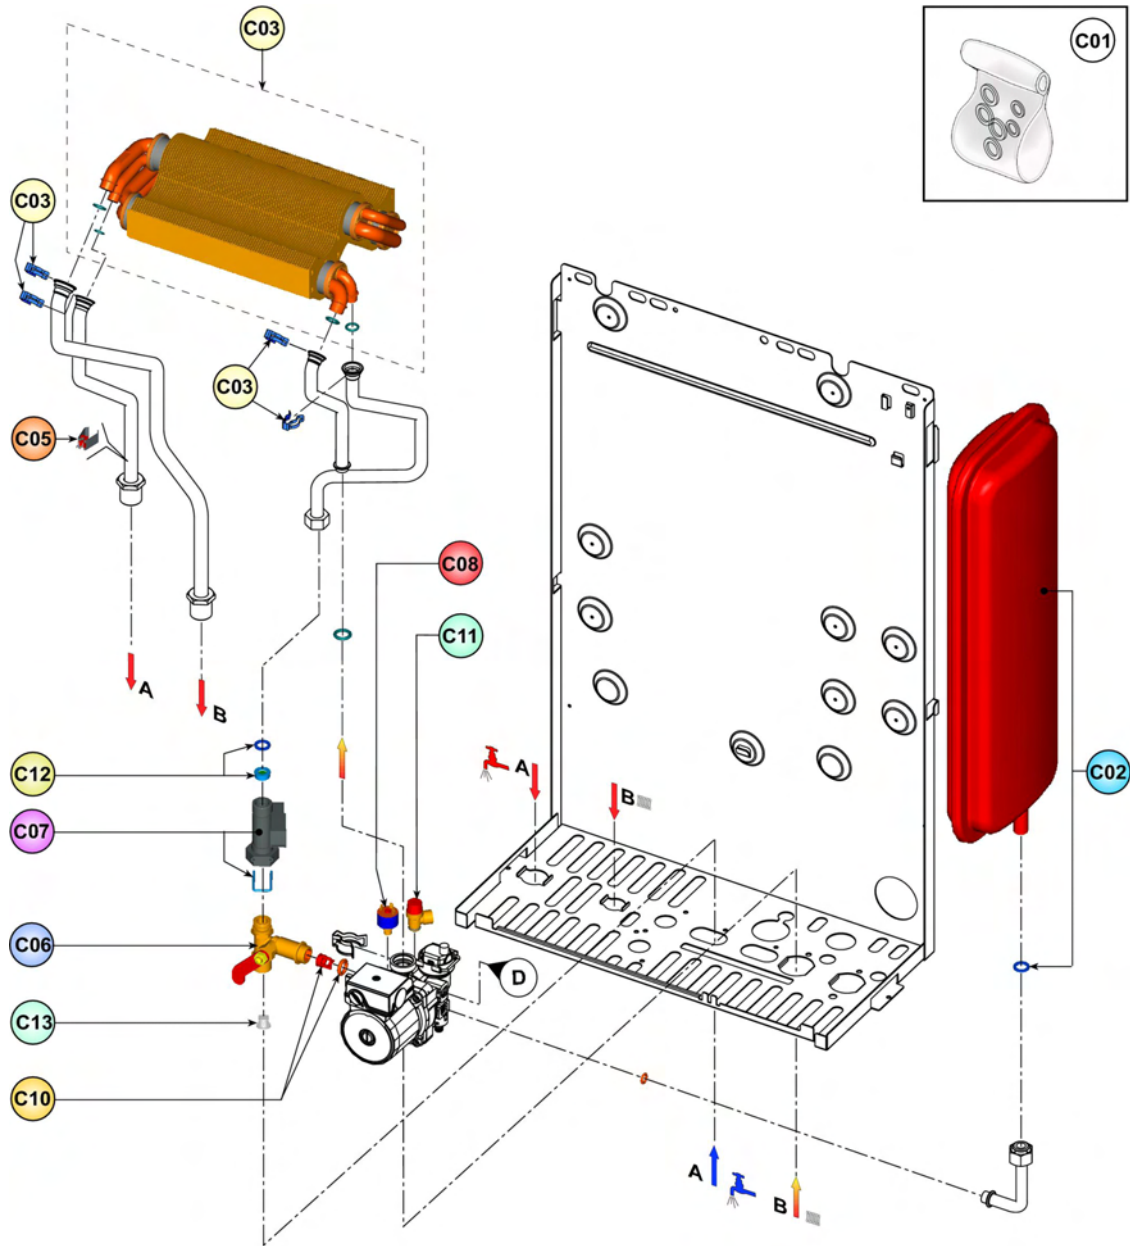

DOMICOMPACT C24

LISTA PEZZI DI RICAMBIO

SPARE PART LIST

ERSATZSTEILE

LIJST ONDERDELEN

LISTE PIECES DETACHES

LISTA PIEZAS DE REPUESTO

CODICE	EDIZIONE	MERCATO
30K0123003	01/04/2006	IT

LISTA PEZZI			
POS.	CODICE	DESC.	QT.
A01	39812090	KIT MANTELLO (31113370)	1
B01	39812100	KIT MANOP.POT.Fm.A9 "FOL" (IT)	1
B02	39818210	KIT IDROMETRO (36402070)	1
B03	39812120	KIT CRUSCOTTO "LED" (38516650)	1
B04	39812110	KIT CENTRALINA (36507801)	1
C01	39818560	KIT GUARN.CALD.Fm.A9-C9	1
C02	39812140	KIT VASO ESP.8Lt. (36800410)	1
C03	39819640	KIT PACCO LAM. (37404240)	1
C04	39818450	KIT POMPA AO/FX3FPL (39404220)	1
C05	39810230	KIT SONDA TEMP.SAN. (36200640)	1
C06	39818280	KIT RUBIN.CARICAM. (36902150)	1
C07	39818550	KIT FLUSSOST.ELTEK Fm.A9	1
C08	39818260	KIT PRESSOST.H2O (39404710)	1
C09	39818220	KIT 2 GALEGG.POMPA'05 Fm.A9	1
C10	39818230	KIT 5 VALV.N/R POMPA'05 Fm.A9	1
C11	39818270	KIT VALV.SIC. (39404720)	1
C12	39813010	KIT 5 REG.PORT.10Lt. (36902080)	1
C13	39813230	KIT 5 FILTRI FLUSS. (39402940)	1
D01	39807500	KIT TST.FUMI COMPL. (38319080)	1
D02	39811570	KIT ISOL.CAM.COMB.Sr.A2C4-A2F4	1
D03	39812170	KIT ELETTRODO ACC. (36702581)	1
D04	39812190	KIT VALV.VGU 54A1109 (36800400)	1
D05	39805650	KIT TST.C.ARG.100°C (36400900)	1
D06	39810220	KIT SONDA TEMP.RISC. (36200540)	1
D07	39805760	KIT 12 UG.ES7 F.1,30 (EL)	1
D08	39804780	KIT 12 UG.ES7 F.0,77 (EL)	1
D09	39806950	KIT CASSETTO 12R. (37608130)	1