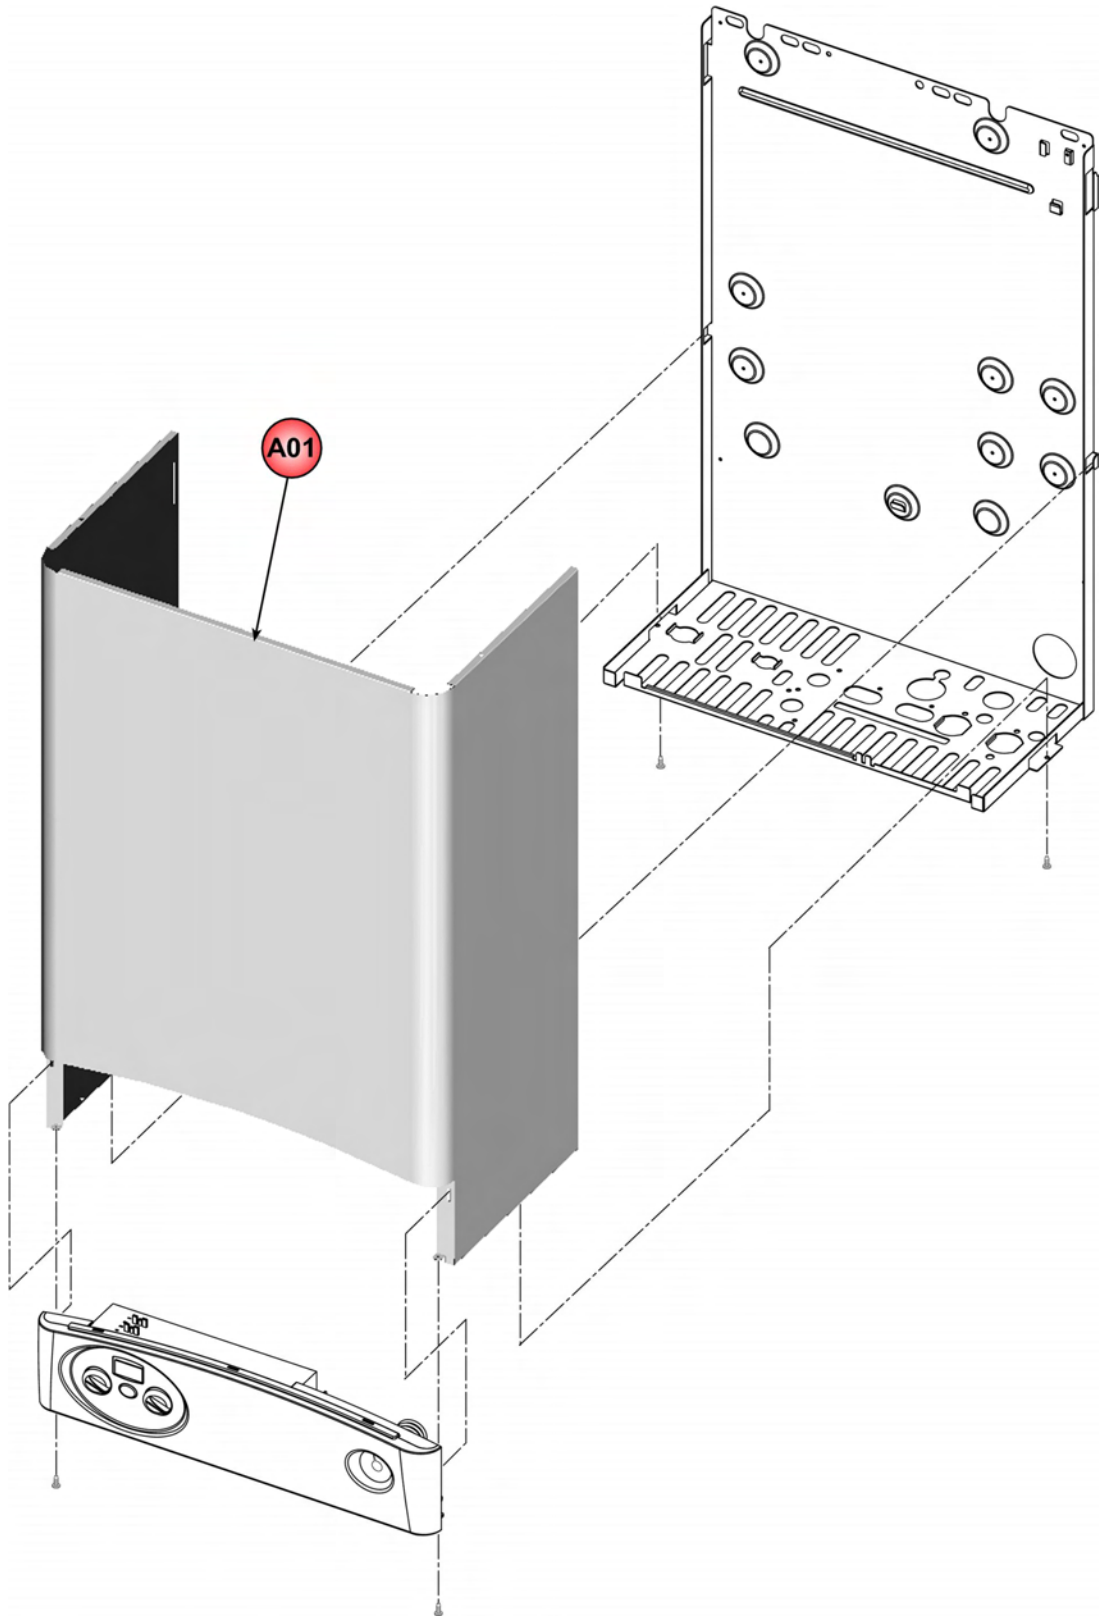

DOMICOMPACT C24

LISTA PEZZI DI RICAMBIO

SPARE PART LIST

ERSATZSTEILE

LIJST ONDERDELEN

LISTE PIECES DETACHES

LISTA PIEZAS DE REPUESTO

CODICE	EDIZIONE	MERCATO
30K0123003	01/04/2006	IT

LISTA PEZZI			
POS.	CODICE	DESC.	QT.
A01	39812090	KIT MANTELLO (31113370)	1
B01	39812100	KIT MANOP.POT.Fm.A9 "FOL" (IT)	1
B02	39818210	KIT IDROMETRO (36402070)	1
B03	39812120	KIT CRUSCOTTO "LED" (38516650)	1
B04	39812110	KIT CENTRALINA (36507801)	1
C01	39818560	KIT GUARN.CALD.Fm.A9-C9	1
C02	39812140	KIT VASO ESP.8Lt. (36800410)	1
C03	39819640	KIT PACCO LAM. (37404240)	1
C04	39818450	KIT POMPA AO/FX3FPL (39404220)	1
C05	39810230	KIT SONDA TEMP.SAN. (36200640)	1
C06	39818280	KIT RUBIN.CARICAM. (36902150)	1
C07	39818550	KIT FLUSSOST.ELTEK Fm.A9	1
C08	39818260	KIT PRESSOST.H2O (39404710)	1
C09	39818220	KIT 2 GALEGG.POMPA'05 Fm.A9	1
C10	39818230	KIT 5 VALV.N/R POMPA'05 Fm.A9	1
C11	39818270	KIT VALV.SIC. (39404720)	1
C12	39813010	KIT 5 REG.PORT.10Lt. (36902080)	1
C13	39813230	KIT 5 FILTRI FLUSS. (39402940)	1
D01	39807500	KIT TST.FUMI COMPL. (38319080)	1
D02	39811570	KIT ISOL.CAM.COMB.Sr.A2C4-A2F4	1
D03	39812170	KIT ELETTRODO ACC. (36702581)	1
D04	39812190	KIT VALV.VGU 54A1109 (36800400)	1
D05	39805650	KIT TST.C.ARG.100°C (36400900)	1
D06	39810220	KIT SONDA TEMP.RISC. (36200540)	1
D07	39805760	KIT 12 UG.ES7 F.1,30 (EL)	1
D08	39804780	KIT 12 UG.ES7 F.0,77 (EL)	1
D09	39806950	KIT CASSETTO 12R. (37608130)	1