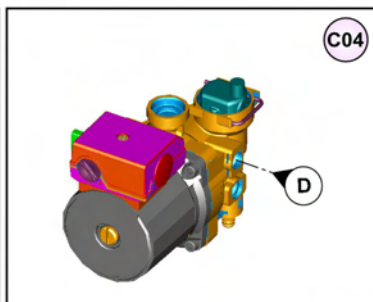

DOMICOMPACT C24

LISTA PEZZI DI RICAMBIO

SPARE PART LIST

ERSATZSTEILE

LIJST ONDERDELEN

LISTE PIECES DETACHES

LISTA PIEZAS DE REPUESTO

CODICE	EDIZIONE	MERCATO
30K0123003	01/04/2006	IT

LISTA PEZZI			
POS.	CODICE	DESC.	QT.
A01	39812090	KIT MANTELLO (31113370)	1
B01	39812100	KIT MANOP.POT.Fm.A9 "FOL" (IT)	1
B02	39818210	KIT IDROMETRO (36402070)	1
B03	39812120	KIT CRUSCOTTO "LED" (38516650)	1
B04	39812110	KIT CENTRALINA (36507801)	1
C01	39818560	KIT GUARN.CALD.Fm.A9-C9	1
C02	39812140	KIT VASO ESP.8Lt. (36800410)	1
C03	39819640	KIT PACCO LAM. (37404240)	1
C04	39818450	KIT POMPA AO/FX3FPL (39404220)	1
C05	39810230	KIT SONDA TEMP.SAN. (36200640)	1
C06	39818280	KIT RUBIN.CARICAM. (36902150)	1
C07	39818550	KIT FLUSSOST.ELTEK Fm.A9	1
C08	39818260	KIT PRESSOST.H2O (39404710)	1
C09	39818220	KIT 2 GALEGG.POMPA'05 Fm.A9	1
C10	39818230	KIT 5 VALV.N/R POMPA'05 Fm.A9	1
C11	39818270	KIT VALV.SIC. (39404720)	1
C12	39813010	KIT 5 REG.PORT.10Lt. (36902080)	1
C13	39813230	KIT 5 FILTRI FLUSS. (39402940)	1
D01	39807500	KIT TST.FUMI COMPL. (38319080)	1
D02	39811570	KIT ISOL.CAM.COMB.Sr.A2C4-A2F4	1
D03	39812170	KIT ELETTRODO ACC. (36702581)	1
D04	39812190	KIT VALV.VGU 54A1109 (36800400)	1
D05	39805650	KIT TST.C.ARG.100°C (36400900)	1
D06	39810220	KIT SONDA TEMP.RISC. (36200540)	1
D07	39805760	KIT 12 UG.ES7 F.1,30 (EL)	1
D08	39804780	KIT 12 UG.ES7 F.0,77 (EL)	1
D09	39806950	KIT CASSETTO 12R. (37608130)	1