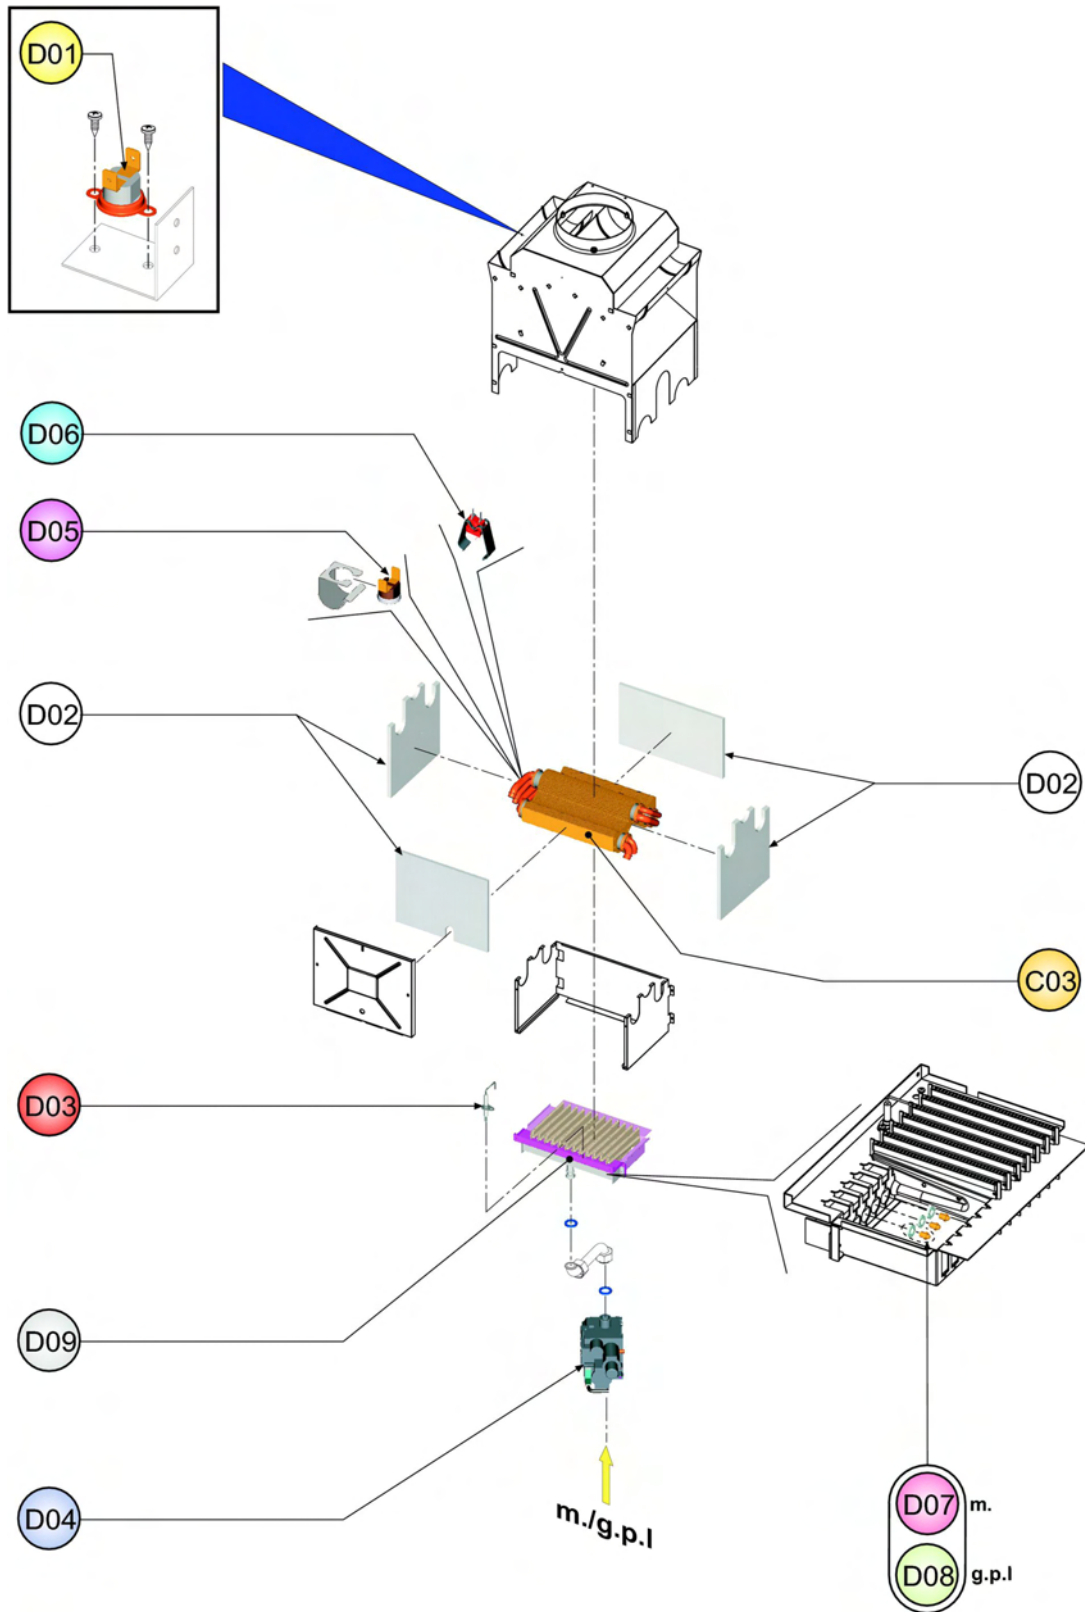

DOMICOMPACT C24

LISTA PEZZI DI RICAMBIO

SPARE PART LIST

ERSATZSTEILE

LIJST ONDERDELEN

LISTE PIECES DETACHES

LISTA PIEZAS DE REPUESTO

CODICE	EDIZIONE	MERCATO
30K0123003	01/04/2006	IT

LISTA PEZZI			
POS.	CODICE	DESC.	QT.
A01	39812090	KIT MANTELLO (31113370)	1
B01	39812100	KIT MANOP.POT.Fm.A9 "FOL" (IT)	1
B02	39818210	KIT IDROMETRO (36402070)	1
B03	39812120	KIT CRUSCOTTO "LED" (38516650)	1
B04	39812110	KIT CENTRALINA (36507801)	1
C01	39818560	KIT GUARN.CALD.Fm.A9-C9	1
C02	39812140	KIT VASO ESP.8Lt. (36800410)	1
C03	39819640	KIT PACCO LAM. (37404240)	1
C04	39818450	KIT POMPA AO/FX3FPL (39404220)	1
C05	39810230	KIT SONDA TEMP.SAN. (36200640)	1
C06	39818280	KIT RUBIN.CARICAM. (36902150)	1
C07	39818550	KIT FLUSSOST.ELTEK Fm.A9	1
C08	39818260	KIT PRESSOST.H2O (39404710)	1
C09	39818220	KIT 2 GALEGG.POMPA'05 Fm.A9	1
C10	39818230	KIT 5 VALV.N/R POMPA'05 Fm.A9	1
C11	39818270	KIT VALV.SIC. (39404720)	1
C12	39813010	KIT 5 REG.PORT.10Lt. (36902080)	1
C13	39813230	KIT 5 FILTRI FLUSS. (39402940)	1
D01	39807500	KIT TST.FUMI COMPL. (38319080)	1
D02	39811570	KIT ISOL.CAM.COMB.Sr.A2C4-A2F4	1
D03	39812170	KIT ELETTRODO ACC. (36702581)	1
D04	39812190	KIT VALV.VGU 54A1109 (36800400)	1
D05	39805650	KIT TST.C.ARG.100°C (36400900)	1
D06	39810220	KIT SONDA TEMP.RISC. (36200540)	1
D07	39805760	KIT 12 UG.ES7 F.1,30 (EL)	1
D08	39804780	KIT 12 UG.ES7 F.0,77 (EL)	1
D09	39806950	KIT CASSETTO 12R. (37608130)	1