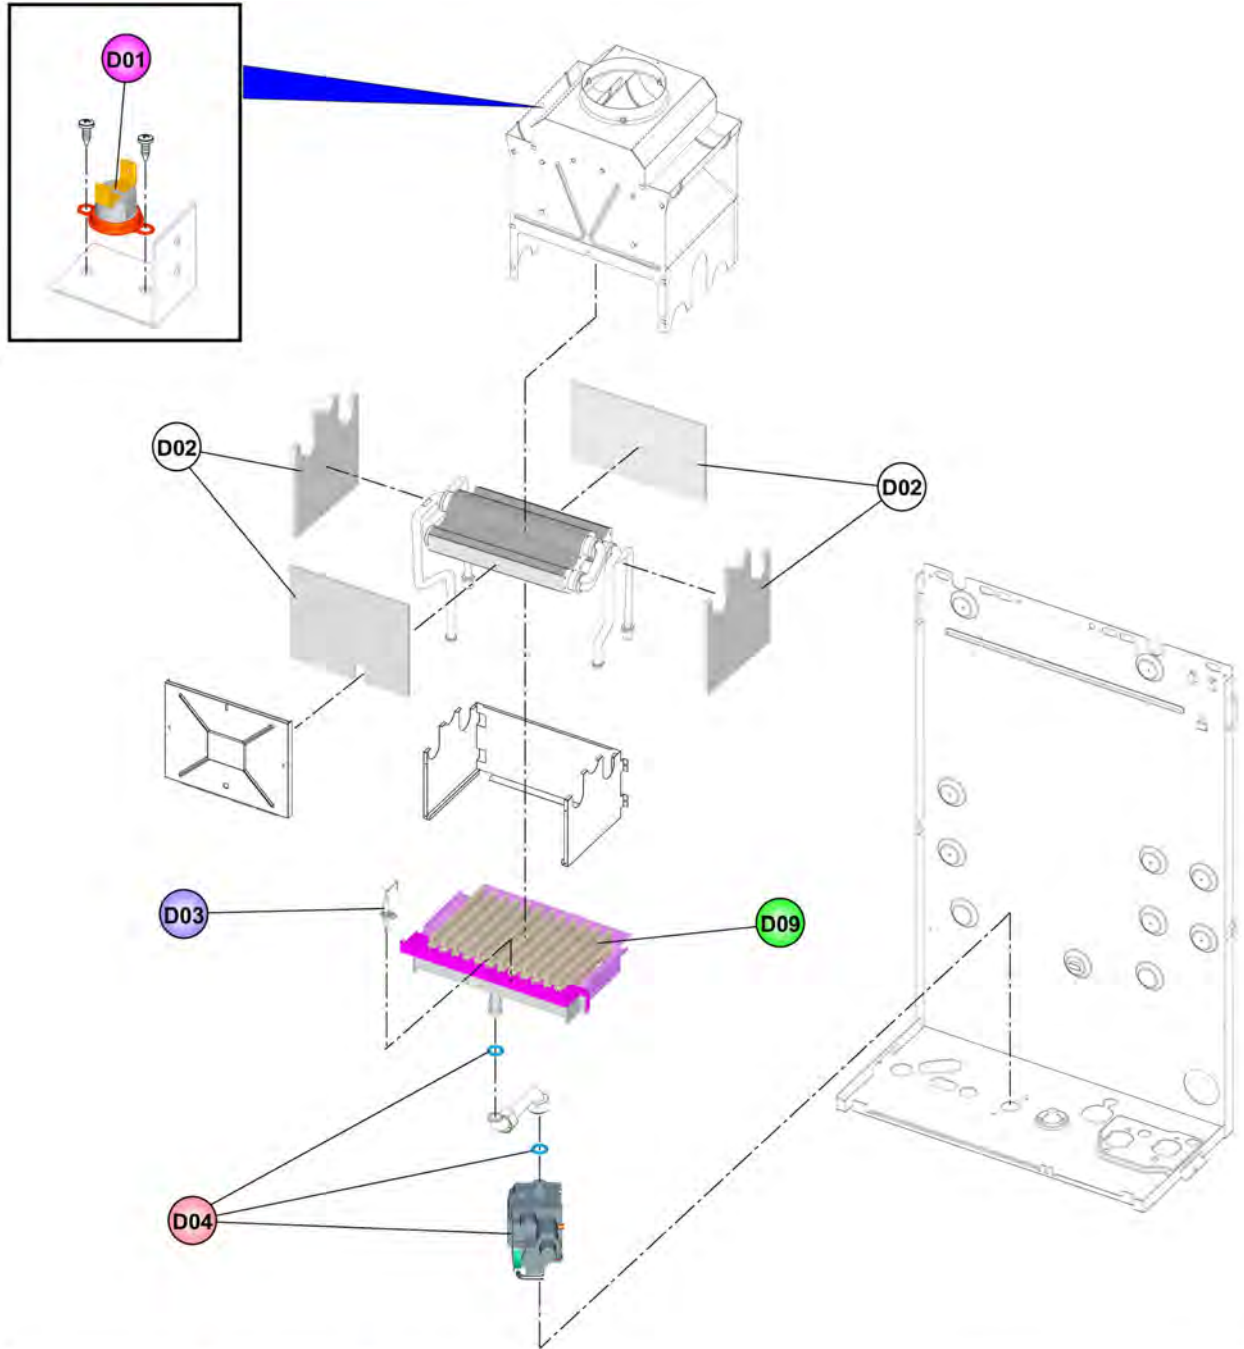

- MANTELLATURA - JACKET - KESSELVERKLEIDUNG - MANTEL - JAQUETTE - CUERPO -

**CABLAGGIO - WIRING - VERDRAHTUNG - BEKABELING - CABLAGE - CABLEADO**

**GRUPPO ACQUA - WATER LINE - WASSERDRUCKLEITUNG - HYDRAULISCHE CONSTRUCTIE -  
CONDUITE EAU - GRUPO AGUA**

**GRUPPO GAS - GAS LINE - GASSAMMLER EINHEIT - GASLIJN - CONDUITE GAZ - GRUPO GAS**

**LISTA PEZZI**

<b>POS.</b>	<b>CODICE</b>	<b>DESC.</b>	<b>QT.</b>
A01	39812090	KIT MANTELLO (31113370)	1
B01	39812100	KIT MANOP.POTENZ.Fm.A9 "FOL"	1
B02	39806330	KIT IDROMETRO (36400190)	1
B03	39812120	KIT CRUSCOTTO "LED" (38516360)	1
B04	39812110	KIT CENTRALINA (36507800)	1
C01	39811420	KIT GUARNIZ.CALD.Sr.A204-A1G6	1
C02	39812140	KIT VASO ESP.8Lt. (36800410)	1
C03	39811550	KIT PACCO LAM. (37403440)	1
C04	39812150	KIT POMPA Mod.24 (36601600)	1
C05	39810230	KIT SONDA TEMP.SAN. (36200640)	1
C06	39812130	KIT GRUPPO H2O (38425880)	1
C07	39812160	KIT FLUSSOST.BITRON (36400710)	1
C08	39806180	KIT PRESSOSTATO H2O (36401930)	1
D01	39807500	KIT TST.FUMI COMPL. (38319080)	1
D02	39811570	KIT ISOL.CAM.COMB.Sr.A2C4-A2F4	1
D03	39812170	KIT ELETTRODO ACC. (36702581)	1
D04	39812190	KIT VALV.VGU 54A1109 (36800400)	1
D05	39805650	KIT TST.C.ARG.100°C (36400900)	1
D06	39810220	KIT SONDA TEMP.RISC.(36200540)	1
D07	39805760	KIT 12 UG.ES7 F.1,30 (EL)	1
D08	39804780	KIT 12 UG.ES7 F.0,77 (EL)	1
D09	39806950	KIT CASSETTO 12R. (37608130)	1