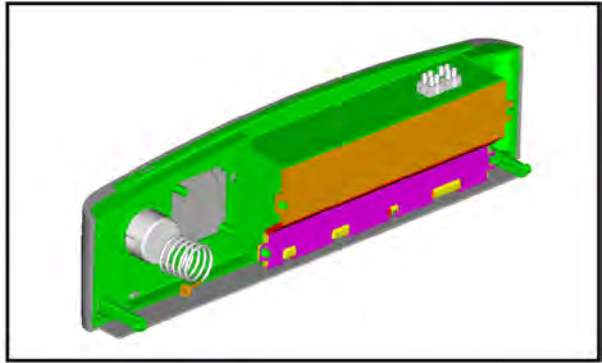

## **DOMICOMPACT C24**

- LISTA PEZZI DI RICAMBIO
- SPARE PART LIST
- ERSATZSTEILE
- LIJST ONDERDELEN
- LISTE PIECES DETACHES
- LISTA PIEZAS DE REPUESTO

<i><b>CODICE</b></i>	<i><b>EDIZIONE</b></i>	<i><b>MERCATO</b></i>
<b>30K0123000</b>	<b>26/02/2004</b>	<b>IT</b>

- MANTELLATURA - JACKET - KESSELVERKLEIDUNG - MANTEL - JAQUETTE - CUERPO -

**CABLAGGIO - WIRING - VERDRAHTUNG - BEKABELING - CABLAGE - CABLEADO**

**GRUPPO ACQUA - WATER LINE - WASSERDRUCKLEITUNG - HYDRAULISCHE CONSTRUCTIE -  
CONDUITE EAU - GRUPO AGUA**