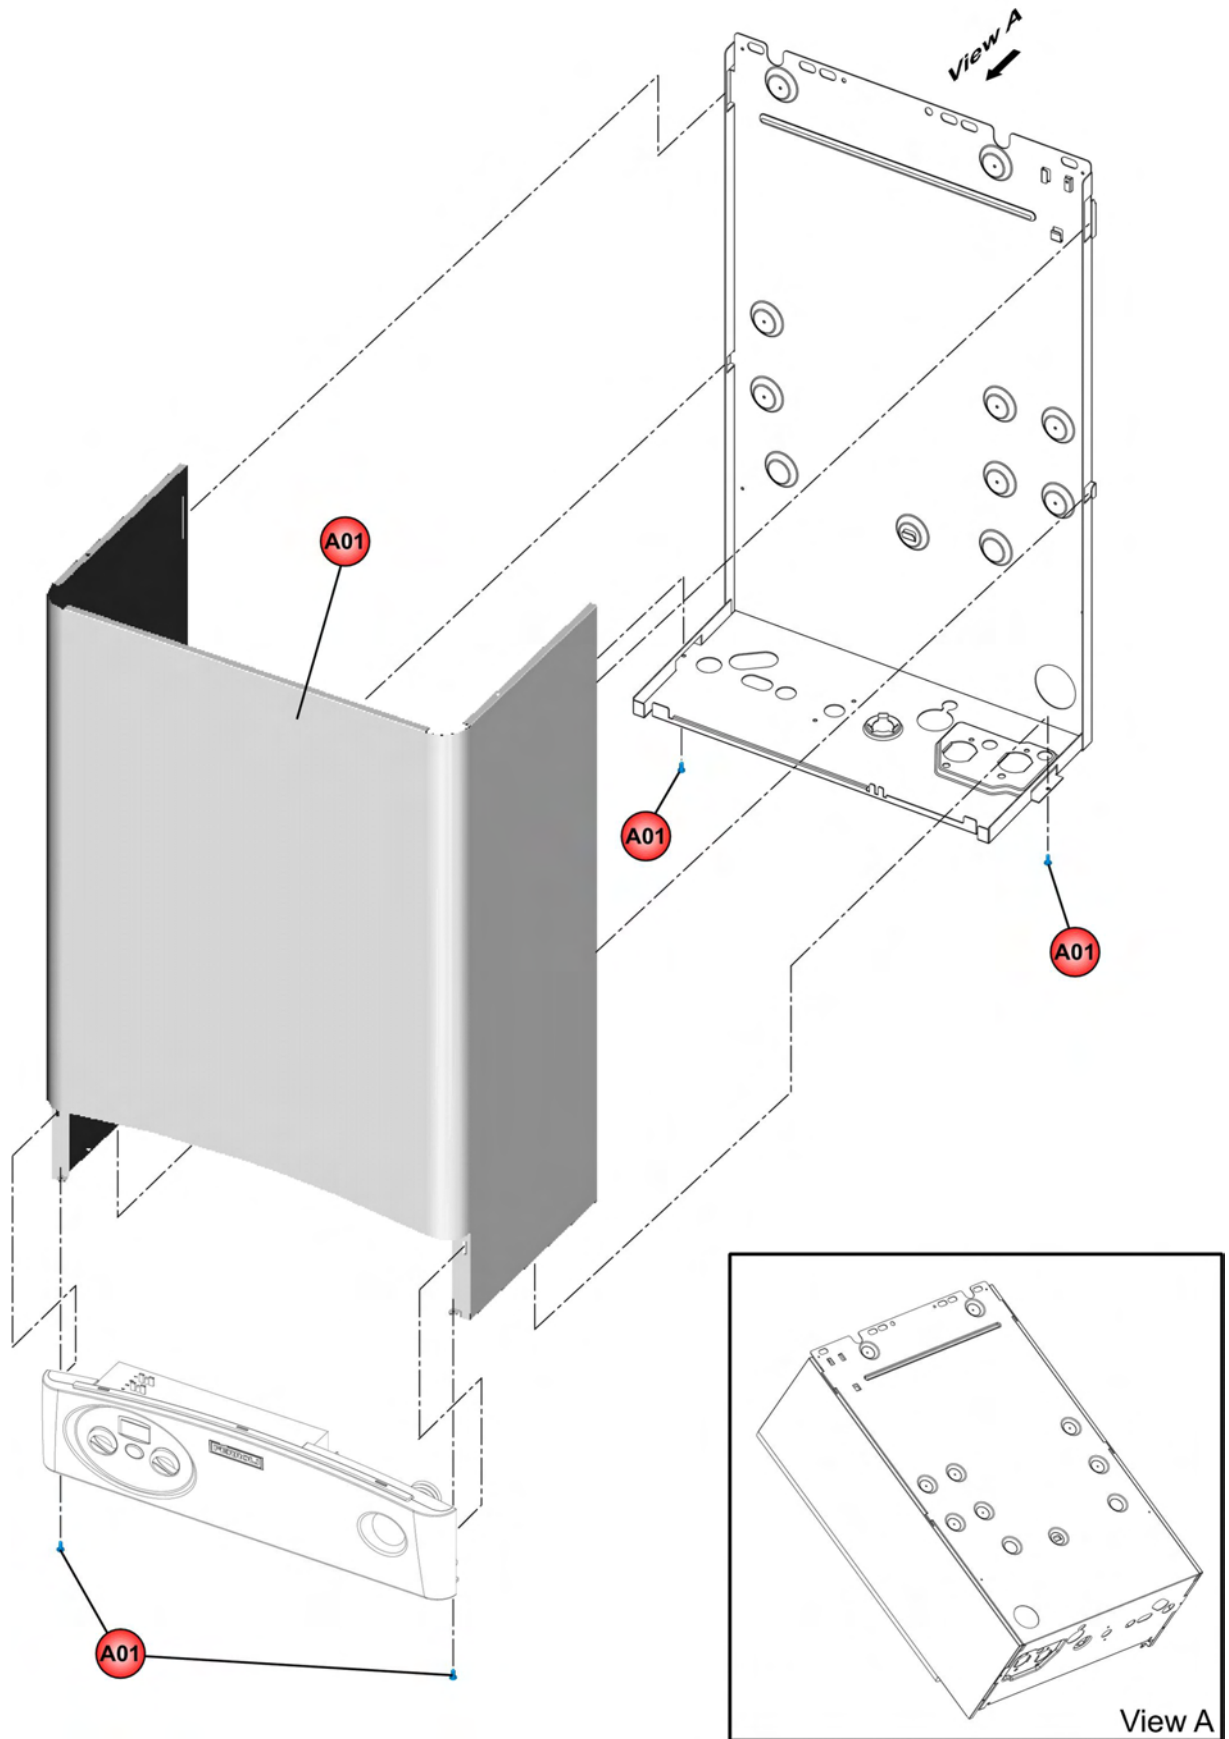

## **DOMICOMPACT C24**

- LISTA PEZZI DI RICAMBIO
- SPARE PART LIST
- ERSATZSTEILE
- LIJST ONDERDELEN
- LISTE PIECES DETACHES
- LISTA PIEZAS DE REPUESTO

<i><b>CODICE</b></i>	<i><b>EDIZIONE</b></i>	<i><b>MERCATO</b></i>
<b>30K0123000</b>	<b>26/02/2004</b>	<b>IT</b>

- MANTELLATURA - JACKET - KESSELVERKLEIDUNG - MANTEL - JAQUETTE - CUERPO -

**CABLAGGIO - WIRING - VERDRAHTUNG - BEKABELING - CABLAGE - CABLEADO**

**GRUPPO ACQUA - WATER LINE - WASSERDRUCKLEITUNG - HYDRAULISCHE CONSTRUCTIE -  
CONDUITE EAU - GRUPO AGUA**