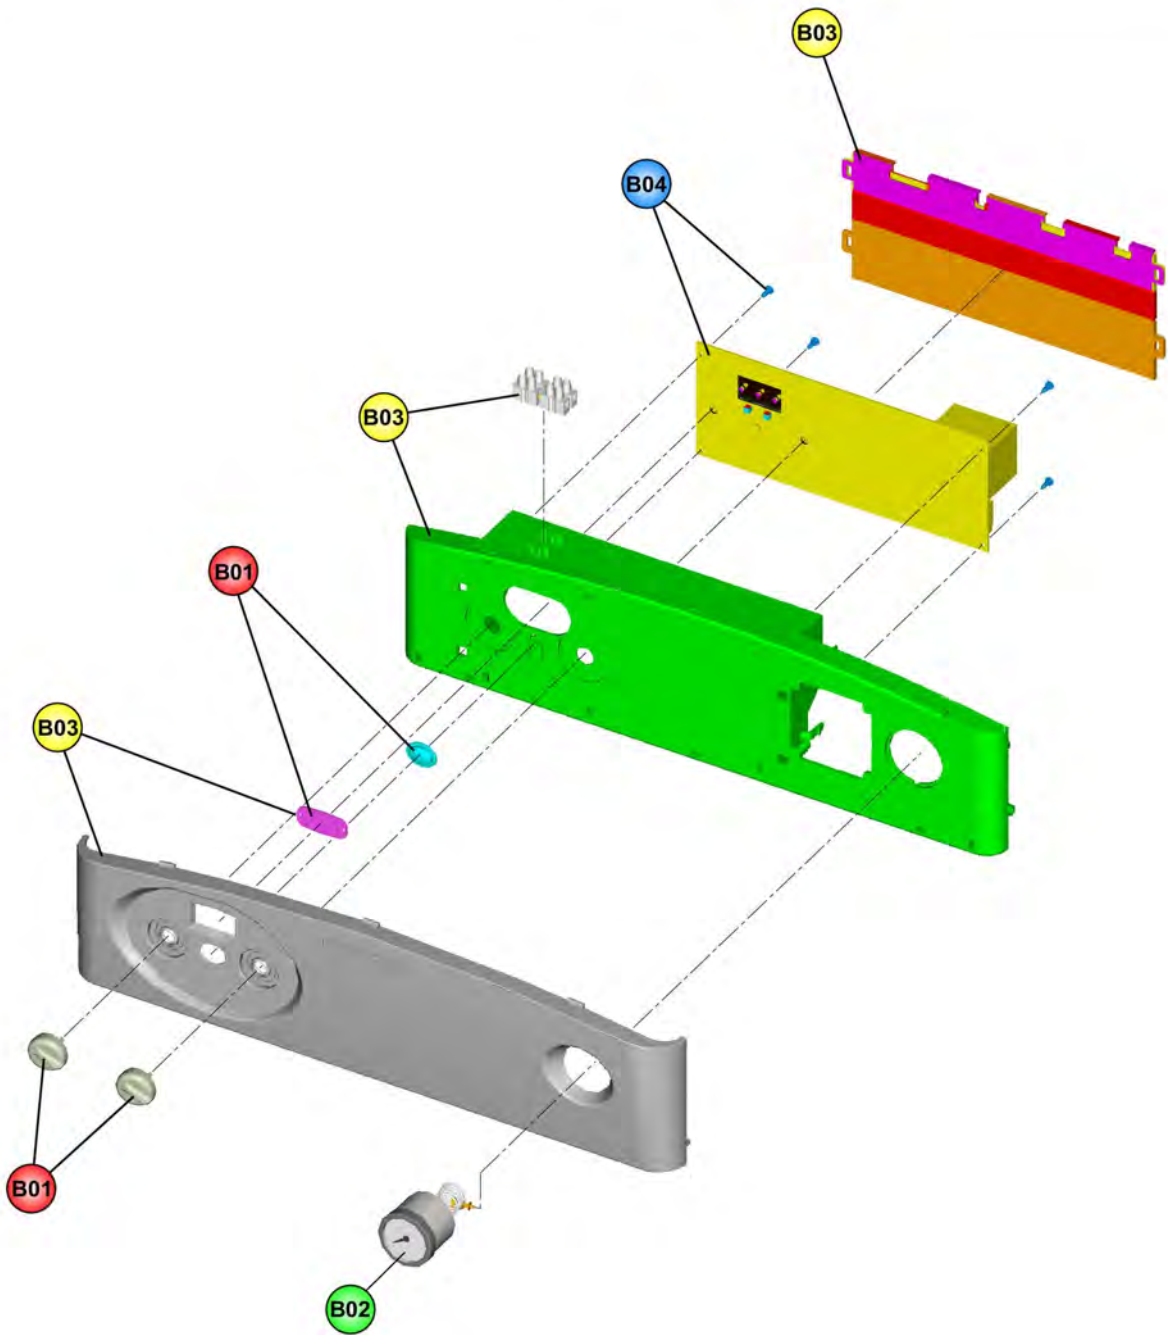

## **DOMICOMPACT C24**

- LISTA PEZZI DI RICAMBIO
- SPARE PART LIST
- ERSATZSTEILE
- LIJST ONDERDELEN
- LISTE PIECES DETACHES
- LISTA PIEZAS DE REPUESTO

<i><b>CODICE</b></i>	<i><b>EDIZIONE</b></i>	<i><b>MERCATO</b></i>
<b>30K0123000</b>	<b>26/02/2004</b>	<b>IT</b>

- MANTELLATURA - JACKET - KESSELVERKLEIDUNG - MANTEL - JAQUETTE - CUERPO -

**CABLAGGIO - WIRING - VERDRAHTUNG - BEKABELING - CABLAGE - CABLEADO**

**GRUPPO ACQUA - WATER LINE - WASSERDRUCKLEITUNG - HYDRAULISCHE CONSTRUCTIE -  
CONDUITE EAU - GRUPO AGUA**

**GRUPPO GAS - GAS LINE - GASSAMMLER EINHEIT - GASLIJN - CONDUITE GAZ - GRUPO GAS**

**LISTA PEZZI**

<b>POS.</b>	<b>CODICE</b>	<b>DESC.</b>	<b>QT.</b>
A01	39812090	KIT MANTELLO (31113370)	1
B01	39812100	KIT MANOP.POTENZ.Fm.A9 "FOL"	1
B02	39806330	KIT IDROMETRO (36400190)	1
B03	39812120	KIT CRUSCOTTO "LED" (38516360)	1
B04	39812110	KIT CENTRALINA (36507800)	1
C01	39811420	KIT GUARNIZ.CALD.Sr.A204-A1G6	1
C02	39812140	KIT VASO ESP.8Lt. (36800410)	1
C03	39811550	KIT PACCO LAM. (37403440)	1
C04	39812150	KIT POMPA Mod.24 (36601600)	1
C05	39810230	KIT SONDA TEMP.SAN. (36200640)	1
C06	39812130	KIT GRUPPO H2O (38425880)	1
C07	39812160	KIT FLUSSOST.BITRON (36400710)	1
C08	39806180	KIT PRESSOSTATO H2O (36401930)	1
D01	39807500	KIT TST.FUMI COMPL. (38319080)	1
D02	39811570	KIT ISOL.CAM.COMB.Sr.A2C4-A2F4	1
D03	39812170	KIT ELETTRODO ACC. (36702581)	1
D04	39812190	KIT VALV.VGU 54A1109 (36800400)	1
D05	39805650	KIT TST.C.ARG.100°C (36400900)	1
D06	39810220	KIT SONDA TEMP.RISC.(36200540)	1
D07	39805760	KIT 12 UG.ES7 F.1,30 (EL)	1
D08	39804780	KIT 12 UG.ES7 F.0,77 (EL)	1
D09	39806950	KIT CASSETTO 12R. (37608130)	1