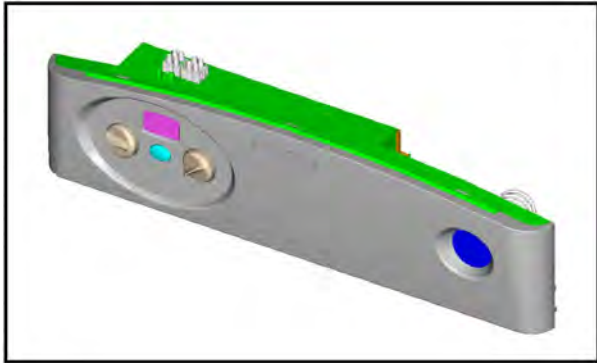

## **DOMICOMPACT C24**

- LISTA PEZZI DI RICAMBIO
- SPARE PART LIST
- ERSATZSTEILE
- LIJST ONDERDELEN
- LISTE PIECES DETACHES
- LISTA PIEZAS DE REPUESTO

<i><b>CODICE</b></i>	<i><b>EDIZIONE</b></i>	<i><b>MERCATO</b></i>
<b>30K0123000</b>	<b>26/02/2004</b>	<b>IT</b>

- MANTELLATURA - JACKET - KESSELVERKLEIDUNG - MANTEL - JAQUETTE - CUERPO -

**CABLAGGIO - WIRING - VERDRAHTUNG - BEKABELING - CABLAGE - CABLEADO**

**GRUPPO ACQUA - WATER LINE - WASSERDRUCKLEITUNG - HYDRAULISCHE CONSTRUCTIE -  
CONDUITE EAU - GRUPO AGUA**