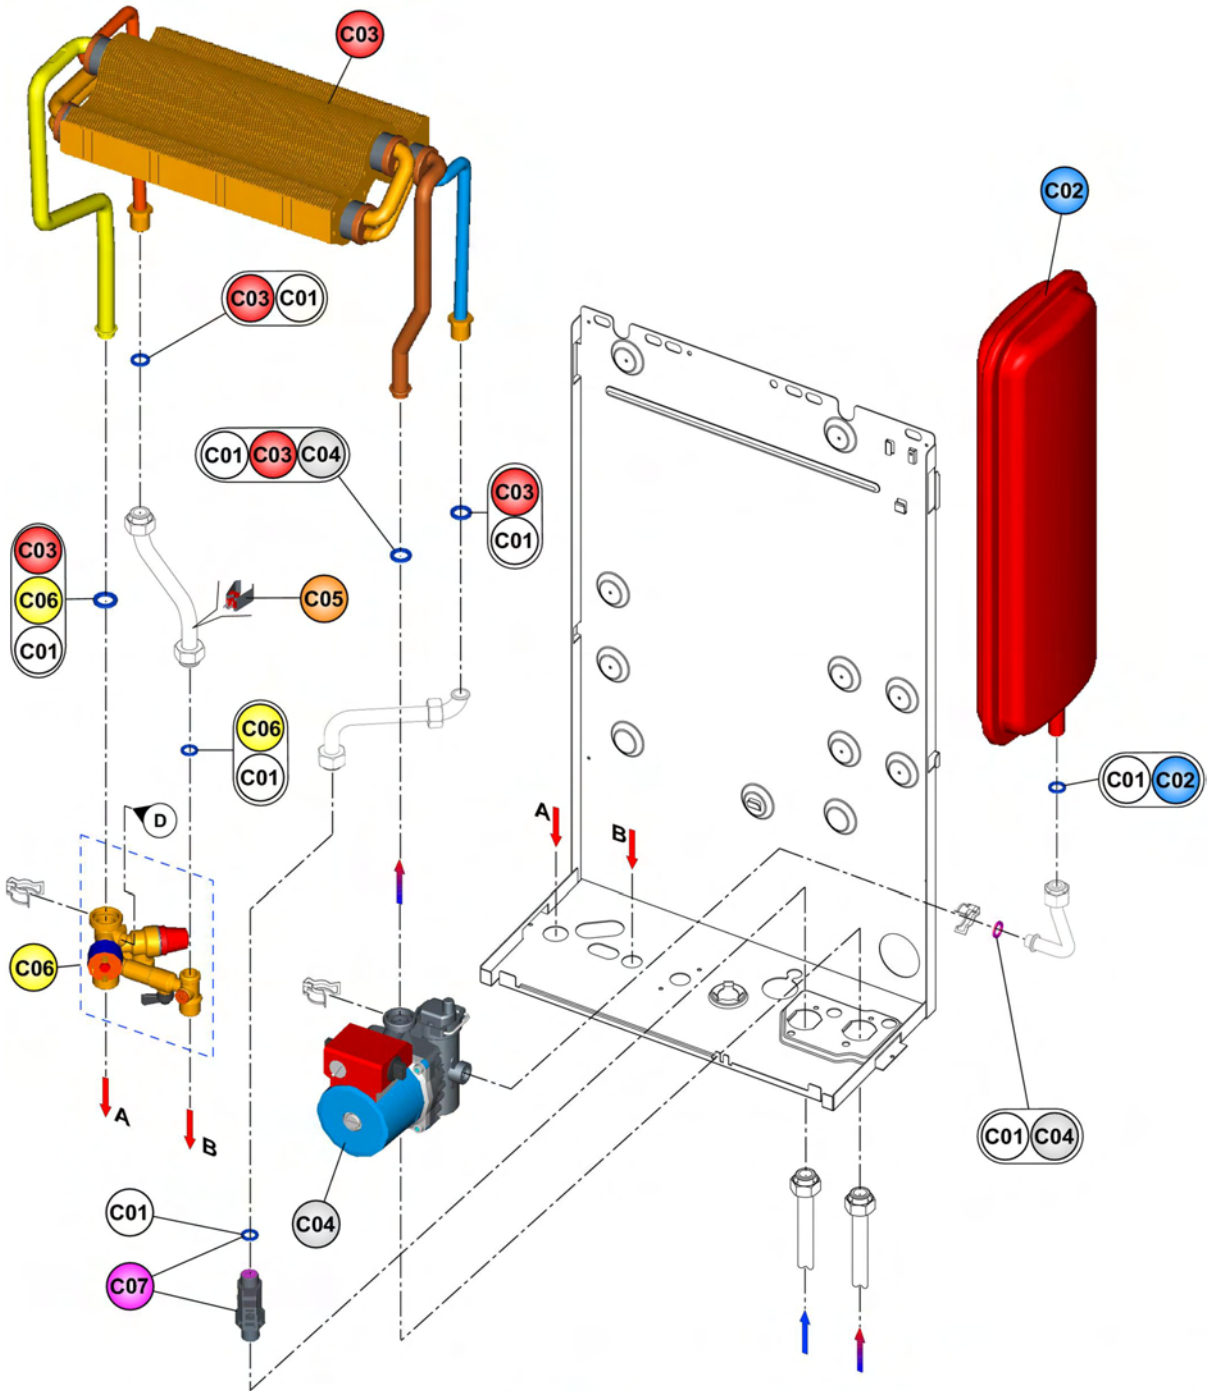

## **DOMICOMPACT C24**

- LISTA PEZZI DI RICAMBIO
- SPARE PART LIST
- ERSATZSTEILE
- LIJST ONDERDELEN
- LISTE PIECES DETACHES
- LISTA PIEZAS DE REPUESTO

<i><b>CODICE</b></i>	<i><b>EDIZIONE</b></i>	<i><b>MERCATO</b></i>
<b>30K0123000</b>	<b>26/02/2004</b>	<b>IT</b>

- MANTELLATURA - JACKET - KESSELVERKLEIDUNG - MANTEL - JAQUETTE - CUERPO -

**CABLAGGIO - WIRING - VERDRAHTUNG - BEKABELING - CABLAGE - CABLEADO**

**GRUPPO ACQUA - WATER LINE - WASSERDRUCKLEITUNG - HYDRAULISCHE CONSTRUCTIE -  
CONDUITE EAU - GRUPO AGUA**

**GRUPPO GAS - GAS LINE - GASSAMMLER EINHEIT - GASLIJN - CONDUITE GAZ - GRUPO GAS**

**LISTA PEZZI**

<b>POS.</b>	<b>CODICE</b>	<b>DESC.</b>	<b>QT.</b>
A01	39812090	KIT MANTELLO (31113370)	1
B01	39812100	KIT MANOP.POTENZ.Fm.A9 "FOL"	1
B02	39806330	KIT IDROMETRO (36400190)	1
B03	39812120	KIT CRUSCOTTO "LED" (38516360)	1
B04	39812110	KIT CENTRALINA (36507800)	1
C01	39811420	KIT GUARNIZ.CALD.Sr.A204-A1G6	1
C02	39812140	KIT VASO ESP.8Lt. (36800410)	1
C03	39811550	KIT PACCO LAM. (37403440)	1
C04	39812150	KIT POMPA Mod.24 (36601600)	1
C05	39810230	KIT SONDA TEMP.SAN. (36200640)	1
C06	39812130	KIT GRUPPO H2O (38425880)	1
C07	39812160	KIT FLUSSOST.BITRON (36400710)	1
C08	39806180	KIT PRESSOSTATO H2O (36401930)	1
D01	39807500	KIT TST.FUMI COMPL. (38319080)	1
D02	39811570	KIT ISOL.CAM.COMB.Sr.A2C4-A2F4	1
D03	39812170	KIT ELETTRODO ACC. (36702581)	1
D04	39812190	KIT VALV.VGU 54A1109 (36800400)	1
D05	39805650	KIT TST.C.ARG.100°C (36400900)	1
D06	39810220	KIT SONDA TEMP.RISC.(36200540)	1
D07	39805760	KIT 12 UG.ES7 F.1,30 (EL)	1
D08	39804780	KIT 12 UG.ES7 F.0,77 (EL)	1
D09	39806950	KIT CASSETTO 12R. (37608130)	1