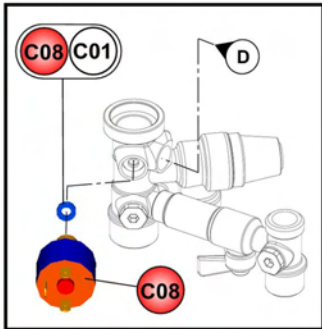

## **DOMICOMPACT C24**

- LISTA PEZZI DI RICAMBIO
- SPARE PART LIST
- ERSATZSTEILE
- LIJST ONDERDELEN
- LISTE PIECES DETACHES
- LISTA PIEZAS DE REPUESTO

<i><b>CODICE</b></i>	<i><b>EDIZIONE</b></i>	<i><b>MERCATO</b></i>
<b>30K0123000</b>	<b>26/02/2004</b>	<b>IT</b>

- MANTELLATURA - JACKET - KESSELVERKLEIDUNG - MANTEL - JAQUETTE - CUERPO -

**CABLAGGIO - WIRING - VERDRAHTUNG - BEKABELING - CABLAGE - CABLEADO**

**GRUPPO ACQUA - WATER LINE - WASSERDRUCKLEITUNG - HYDRAULISCHE CONSTRUCTIE -  
CONDUITE EAU - GRUPO AGUA**