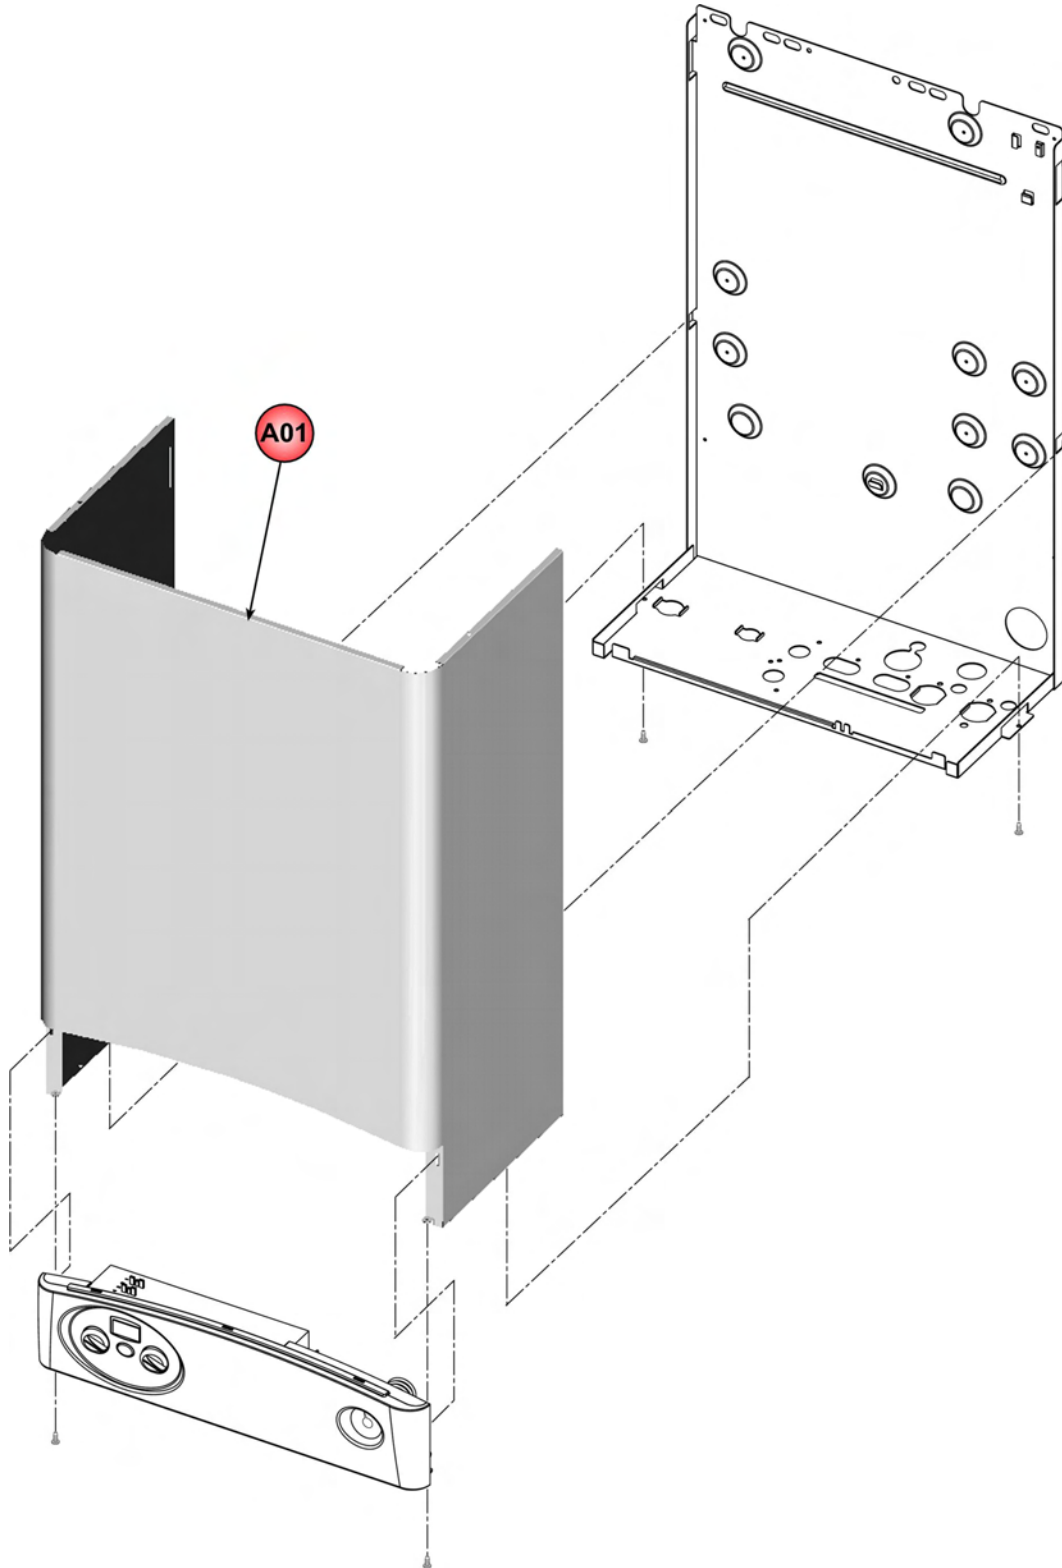

DOMICOMPACT C24 D

LISTA PEZZI DI RICAMBIO

SPARE PART LIST

ERSATZSTEILE

LIJST ONDERDELEN

LISTE PIECES DETACHES

LISTA PIEZAS DE REPUESTO

| CODICE | EDIZIONE | MERCATO |
|-------------------|-------------------|----------------|
| 30K0125003 | 01/04/2006 | EX |

LISTA PEZZI

| POS. | CODICE | DESC. | QT. |
|-------------|---------------|---------------------------------|------------|
| A01 | 39812090 | KIT MANTELLO (31113370) | 1 |
| B01 | 39812350 | KIT MANOP.POT.Fm.A9 "FOL" (EX) | 1 |
| B02 | 39818210 | KIT IDROMETRO (36402070) | 1 |
| B03 | 39812360 | KIT CRUSCOTTO "DPY" (38516660) | 1 |
| B04 | 39812370 | KIT CENTRALINA (36507811) | 1 |
| C01 | 39818560 | KIT GUARN.CALD.Fm.A9-C9 | 1 |
| C02 | 39812140 | KIT VASO ESP.8Lt. (36800410) | 1 |
| C03 | 39819640 | KIT PACCO LAM. (37404240) | 1 |
| C04 | 39818450 | KIT POMPA AO/FX3FPL (39404220) | 1 |
| C05 | 39810230 | KIT SONDA TEMP.SAN. (36200640) | 1 |
| C06 | 39818280 | KIT RUBIN.CARICAM. (36902150) | 1 |
| C07 | 39818550 | KIT FLUSSOST.ELTEK Fm.A9 | 1 |
| C08 | 39818260 | KIT PRESSOST.H2O (39404710) | 1 |
| C09 | 39818220 | KIT 2 GALEGG.POMPA'05 Fm.A9 | 1 |
| C10 | 39818230 | KIT 5 VALV.N/R POMPA'05 Fm.A9 | 1 |
| C11 | 39818270 | KIT VALV.SIC. (39404720) | 1 |
| C12 | 39813010 | KIT 5 REG.PORT.10Lt. (36902080) | 1 |
| C13 | 39813230 | KIT 5 FILTRI FLUSS. (39402940) | 1 |
| D01 | 39807500 | KIT TST.FUMI COMPL. (38319080) | 1 |
| D02 | 39811570 | KIT ISOL.CAM.COMB.Sr.A2C4-A2F4 | 1 |
| D03 | 39812170 | KIT ELETTRODO ACC. (36702581) | 1 |
| D04 | 39812190 | KIT VALV.VGU 54A1109 (36800400) | 1 |
| D05 | 39805650 | KIT TST.C.ARG.100°C (36400900) | 1 |
| D06 | 39810220 | KIT SONDA TEMP.RISC. (36200540) | 1 |
| D07 | 39805760 | KIT 12 UG.ES7 F.1,30 (EL) | 1 |
| D08 | 39804780 | KIT 12 UG.ES7 F.0,77 (EL) | 1 |
| D09 | 39806950 | KIT CASSETTO 12R. (37608130) | 1 |