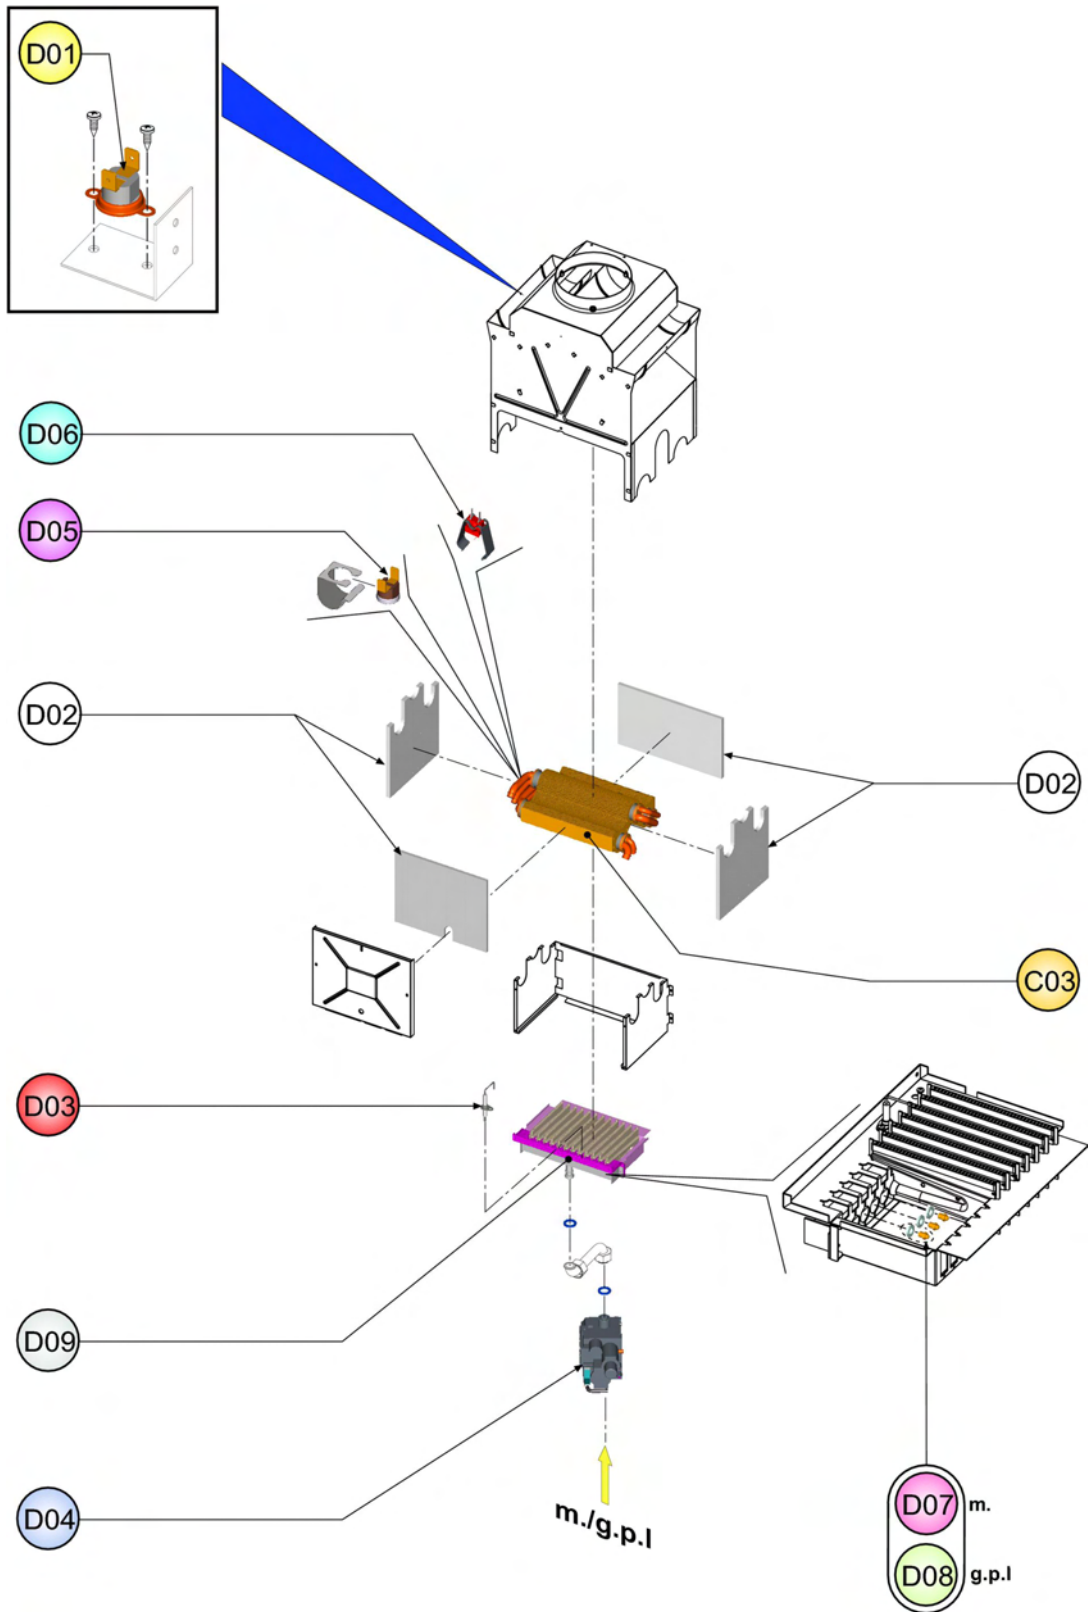

DOMICOMPACT C24 D

LISTA PEZZI DI RICAMBIO

SPARE PART LIST

ERSATZSTEILE

LIJST ONDERDELEN

LISTE PIECES DETACHES

LISTA PIEZAS DE REPUESTO

| CODICE | EDIZIONE | MERCATO |
|-------------------|-------------------|----------------|
| 30K0125003 | 01/04/2006 | EX |

LISTA PEZZI

| POS. | CODICE | DESC. | QT. |
|-------------|---------------|---------------------------------|------------|
| A01 | 39812090 | KIT MANTELLO (31113370) | 1 |
| B01 | 39812350 | KIT MANOP.POT.Fm.A9 "FOL" (EX) | 1 |
| B02 | 39818210 | KIT IDROMETRO (36402070) | 1 |
| B03 | 39812360 | KIT CRUSCOTTO "DPY" (38516660) | 1 |
| B04 | 39812370 | KIT CENTRALINA (36507811) | 1 |
| C01 | 39818560 | KIT GUARN.CALD.Fm.A9-C9 | 1 |
| C02 | 39812140 | KIT VASO ESP.8Lt. (36800410) | 1 |
| C03 | 39819640 | KIT PACCO LAM. (37404240) | 1 |
| C04 | 39818450 | KIT POMPA AO/FX3FPL (39404220) | 1 |
| C05 | 39810230 | KIT SONDA TEMP.SAN. (36200640) | 1 |
| C06 | 39818280 | KIT RUBIN.CARICAM. (36902150) | 1 |
| C07 | 39818550 | KIT FLUSSOST.ELTEK Fm.A9 | 1 |
| C08 | 39818260 | KIT PRESSOST.H2O (39404710) | 1 |
| C09 | 39818220 | KIT 2 GALEGG.POMPA'05 Fm.A9 | 1 |
| C10 | 39818230 | KIT 5 VALV.N/R POMPA'05 Fm.A9 | 1 |
| C11 | 39818270 | KIT VALV.SIC. (39404720) | 1 |
| C12 | 39813010 | KIT 5 REG.PORT.10Lt. (36902080) | 1 |
| C13 | 39813230 | KIT 5 FILTRI FLUSS. (39402940) | 1 |
| D01 | 39807500 | KIT TST.FUMI COMPL. (38319080) | 1 |
| D02 | 39811570 | KIT ISOL.CAM.COMB.Sr.A2C4-A2F4 | 1 |
| D03 | 39812170 | KIT ELETTRODO ACC. (36702581) | 1 |
| D04 | 39812190 | KIT VALV.VGU 54A1109 (36800400) | 1 |
| D05 | 39805650 | KIT TST.C.ARG.100°C (36400900) | 1 |
| D06 | 39810220 | KIT SONDA TEMP.RISC. (36200540) | 1 |
| D07 | 39805760 | KIT 12 UG.ES7 F.1,30 (EL) | 1 |
| D08 | 39804780 | KIT 12 UG.ES7 F.0,77 (EL) | 1 |
| D09 | 39806950 | KIT CASSETTO 12R. (37608130) | 1 |