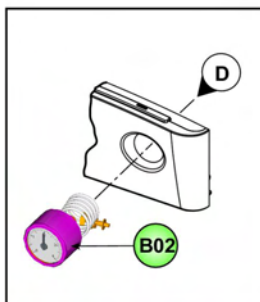

DOMICOMPACT C24 D

LISTA PEZZI DI RICAMBIO

SPARE PART LIST

ERSATZSTEILE

LIJST ONDERDELEN

LISTE PIECES DETACHES

LISTA PIEZAS DE REPUESTO

| CODICE | EDIZIONE | MERCATO |
|-------------------|-------------------|----------------|
| 30K0125003 | 01/04/2006 | EX |

LISTA PEZZI

| POS. | CODICE | DESC. | QT. |
|-------------|---------------|---------------------------------|------------|
| A01 | 39812090 | KIT MANTELLO (31113370) | 1 |
| B01 | 39812350 | KIT MANOP.POT.Fm.A9 "FOL" (EX) | 1 |
| B02 | 39818210 | KIT IDROMETRO (36402070) | 1 |
| B03 | 39812360 | KIT CRUSCOTTO "DPY" (38516660) | 1 |
| B04 | 39812370 | KIT CENTRALINA (36507811) | 1 |
| C01 | 39818560 | KIT GUARN.CALD.Fm.A9-C9 | 1 |
| C02 | 39812140 | KIT VASO ESP.8Lt. (36800410) | 1 |
| C03 | 39819640 | KIT PACCO LAM. (37404240) | 1 |
| C04 | 39818450 | KIT POMPA AO/FX3FPL (39404220) | 1 |
| C05 | 39810230 | KIT SONDA TEMP.SAN. (36200640) | 1 |
| C06 | 39818280 | KIT RUBIN.CARICAM. (36902150) | 1 |
| C07 | 39818550 | KIT FLUSSOST.ELTEK Fm.A9 | 1 |
| C08 | 39818260 | KIT PRESSOST.H2O (39404710) | 1 |
| C09 | 39818220 | KIT 2 GALEGG.POMPA'05 Fm.A9 | 1 |
| C10 | 39818230 | KIT 5 VALV.N/R POMPA'05 Fm.A9 | 1 |
| C11 | 39818270 | KIT VALV.SIC. (39404720) | 1 |
| C12 | 39813010 | KIT 5 REG.PORT.10Lt. (36902080) | 1 |
| C13 | 39813230 | KIT 5 FILTRI FLUSS. (39402940) | 1 |
| D01 | 39807500 | KIT TST.FUMI COMPL. (38319080) | 1 |
| D02 | 39811570 | KIT ISOL.CAM.COMB.Sr.A2C4-A2F4 | 1 |
| D03 | 39812170 | KIT ELETTRODO ACC. (36702581) | 1 |
| D04 | 39812190 | KIT VALV.VGU 54A1109 (36800400) | 1 |
| D05 | 39805650 | KIT TST.C.ARG.100°C (36400900) | 1 |
| D06 | 39810220 | KIT SONDA TEMP.RISC. (36200540) | 1 |
| D07 | 39805760 | KIT 12 UG.ES7 F.1,30 (EL) | 1 |
| D08 | 39804780 | KIT 12 UG.ES7 F.0,77 (EL) | 1 |
| D09 | 39806950 | KIT CASSETTO 12R. (37608130) | 1 |