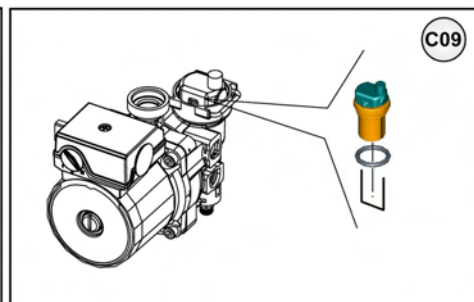

DOMICOMPACT C24 D

LISTA PEZZI DI RICAMBIO

SPARE PART LIST

ERSATZSTEILE

LIJST ONDERDELEN

LISTE PIECES DETACHES

LISTA PIEZAS DE REPUESTO

| CODICE | EDIZIONE | MERCATO |
|-------------------|-------------------|----------------|
| 30K0125003 | 01/04/2006 | EX |

LISTA PEZZI

| POS. | CODICE | DESC. | QT. |
|-------------|---------------|---------------------------------|------------|
| A01 | 39812090 | KIT MANTELLO (31113370) | 1 |
| B01 | 39812350 | KIT MANOP.POT.Fm.A9 "FOL" (EX) | 1 |
| B02 | 39818210 | KIT IDROMETRO (36402070) | 1 |
| B03 | 39812360 | KIT CRUSCOTTO "DPY" (38516660) | 1 |
| B04 | 39812370 | KIT CENTRALINA (36507811) | 1 |
| C01 | 39818560 | KIT GUARN.CALD.Fm.A9-C9 | 1 |
| C02 | 39812140 | KIT VASO ESP.8Lt. (36800410) | 1 |
| C03 | 39819640 | KIT PACCO LAM. (37404240) | 1 |
| C04 | 39818450 | KIT POMPA AO/FX3FPL (39404220) | 1 |
| C05 | 39810230 | KIT SONDA TEMP.SAN. (36200640) | 1 |
| C06 | 39818280 | KIT RUBIN.CARICAM. (36902150) | 1 |
| C07 | 39818550 | KIT FLUSSOST.ELTEK Fm.A9 | 1 |
| C08 | 39818260 | KIT PRESSOST.H2O (39404710) | 1 |
| C09 | 39818220 | KIT 2 GALEGG.POMPA'05 Fm.A9 | 1 |
| C10 | 39818230 | KIT 5 VALV.N/R POMPA'05 Fm.A9 | 1 |
| C11 | 39818270 | KIT VALV.SIC. (39404720) | 1 |
| C12 | 39813010 | KIT 5 REG.PORT.10Lt. (36902080) | 1 |
| C13 | 39813230 | KIT 5 FILTRI FLUSS. (39402940) | 1 |
| D01 | 39807500 | KIT TST.FUMI COMPL. (38319080) | 1 |
| D02 | 39811570 | KIT ISOL.CAM.COMB.Sr.A2C4-A2F4 | 1 |
| D03 | 39812170 | KIT ELETTRODO ACC. (36702581) | 1 |
| D04 | 39812190 | KIT VALV.VGU 54A1109 (36800400) | 1 |
| D05 | 39805650 | KIT TST.C.ARG.100°C (36400900) | 1 |
| D06 | 39810220 | KIT SONDA TEMP.RISC. (36200540) | 1 |
| D07 | 39805760 | KIT 12 UG.ES7 F.1,30 (EL) | 1 |
| D08 | 39804780 | KIT 12 UG.ES7 F.0,77 (EL) | 1 |
| D09 | 39806950 | KIT CASSETTO 12R. (37608130) | 1 |