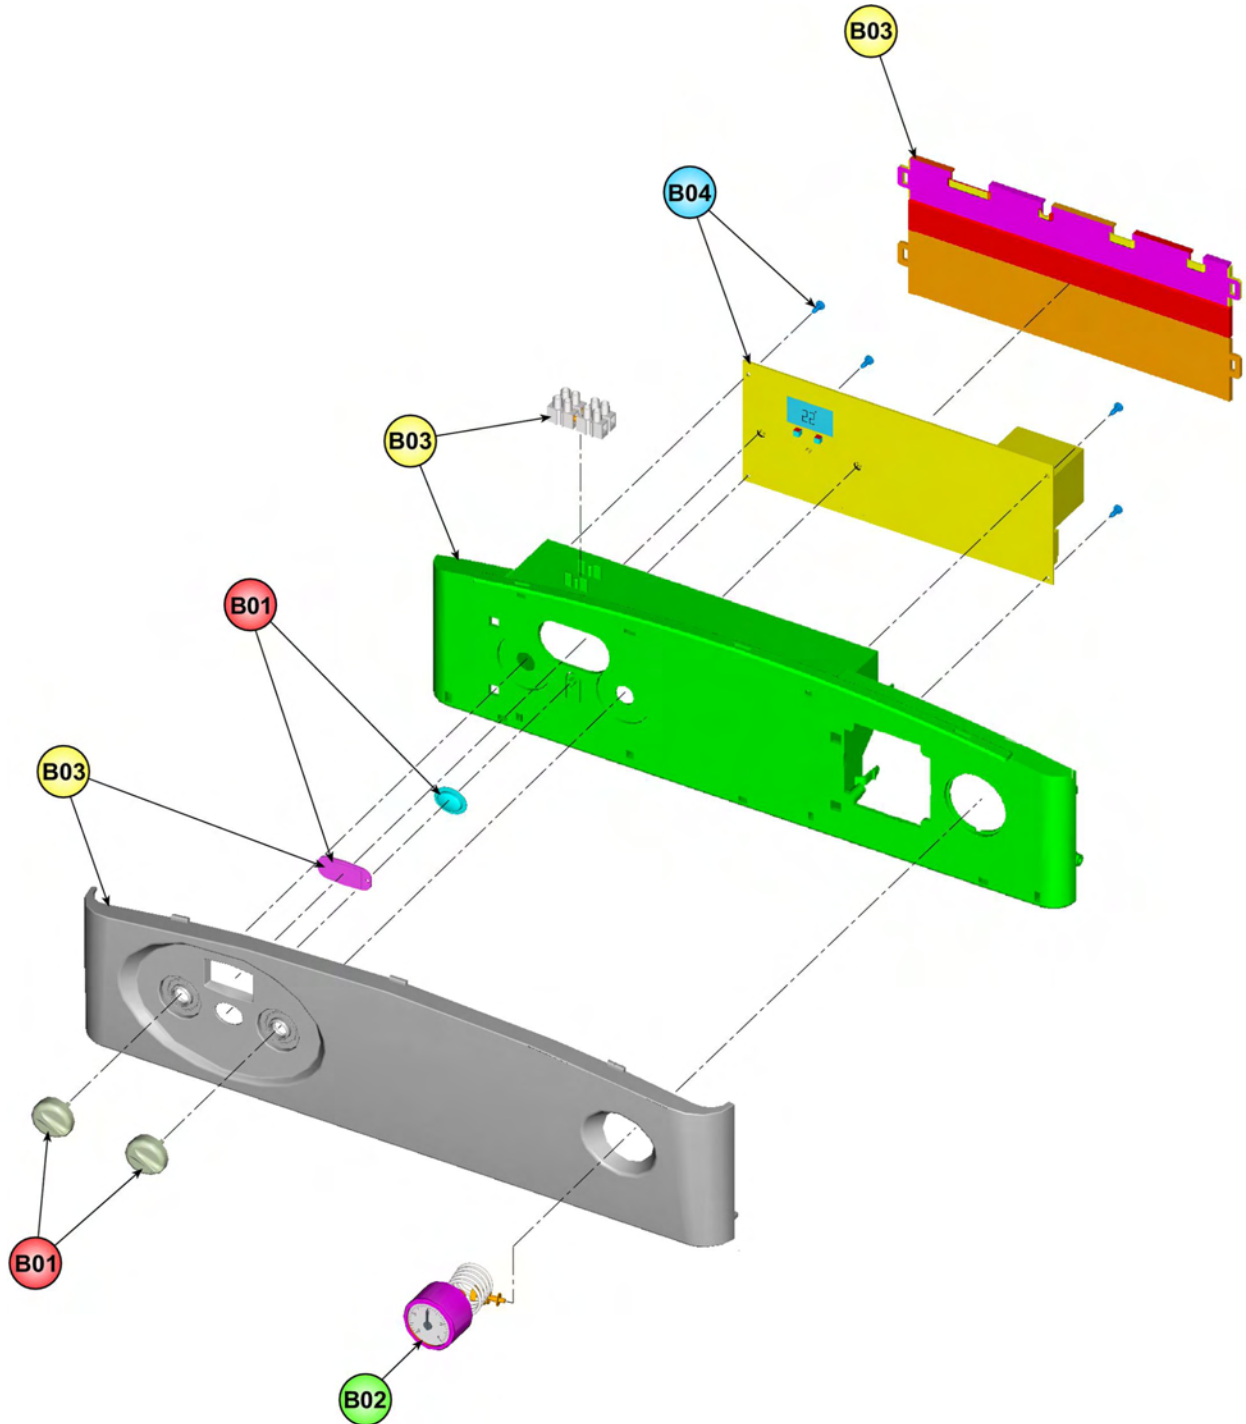

DOMICOMPACT C24 D

LISTA PEZZI DI RICAMBIO

SPARE PART LIST

ERSATZSTEILE

LIJST ONDERDELEN

LISTE PIECES DETACHES

LISTA PIEZAS DE REPUESTO

| CODICE | EDIZIONE | MERCATO |
|-------------------|-------------------|----------------|
| 30K0125003 | 01/04/2006 | EX |

LISTA PEZZI

| POS. | CODICE | DESC. | QT. |
|-------------|---------------|---------------------------------|------------|
| A01 | 39812090 | KIT MANTELLO (31113370) | 1 |
| B01 | 39812350 | KIT MANOP.POT.Fm.A9 "FOL" (EX) | 1 |
| B02 | 39818210 | KIT IDROMETRO (36402070) | 1 |
| B03 | 39812360 | KIT CRUSCOTTO "DPY" (38516660) | 1 |
| B04 | 39812370 | KIT CENTRALINA (36507811) | 1 |
| C01 | 39818560 | KIT GUARN.CALD.Fm.A9-C9 | 1 |
| C02 | 39812140 | KIT VASO ESP.8Lt. (36800410) | 1 |
| C03 | 39819640 | KIT PACCO LAM. (37404240) | 1 |
| C04 | 39818450 | KIT POMPA AO/FX3FPL (39404220) | 1 |
| C05 | 39810230 | KIT SONDA TEMP.SAN. (36200640) | 1 |
| C06 | 39818280 | KIT RUBIN.CARICAM. (36902150) | 1 |
| C07 | 39818550 | KIT FLUSSOST.ELTEK Fm.A9 | 1 |
| C08 | 39818260 | KIT PRESSOST.H2O (39404710) | 1 |
| C09 | 39818220 | KIT 2 GALEGG.POMPA'05 Fm.A9 | 1 |
| C10 | 39818230 | KIT 5 VALV.N/R POMPA'05 Fm.A9 | 1 |
| C11 | 39818270 | KIT VALV.SIC. (39404720) | 1 |
| C12 | 39813010 | KIT 5 REG.PORT.10Lt. (36902080) | 1 |
| C13 | 39813230 | KIT 5 FILTRI FLUSS. (39402940) | 1 |
| D01 | 39807500 | KIT TST.FUMI COMPL. (38319080) | 1 |
| D02 | 39811570 | KIT ISOL.CAM.COMB.Sr.A2C4-A2F4 | 1 |
| D03 | 39812170 | KIT ELETTRODO ACC. (36702581) | 1 |
| D04 | 39812190 | KIT VALV.VGU 54A1109 (36800400) | 1 |
| D05 | 39805650 | KIT TST.C.ARG.100°C (36400900) | 1 |
| D06 | 39810220 | KIT SONDA TEMP.RISC. (36200540) | 1 |
| D07 | 39805760 | KIT 12 UG.ES7 F.1,30 (EL) | 1 |
| D08 | 39804780 | KIT 12 UG.ES7 F.0,77 (EL) | 1 |
| D09 | 39806950 | KIT CASSETTO 12R. (37608130) | 1 |