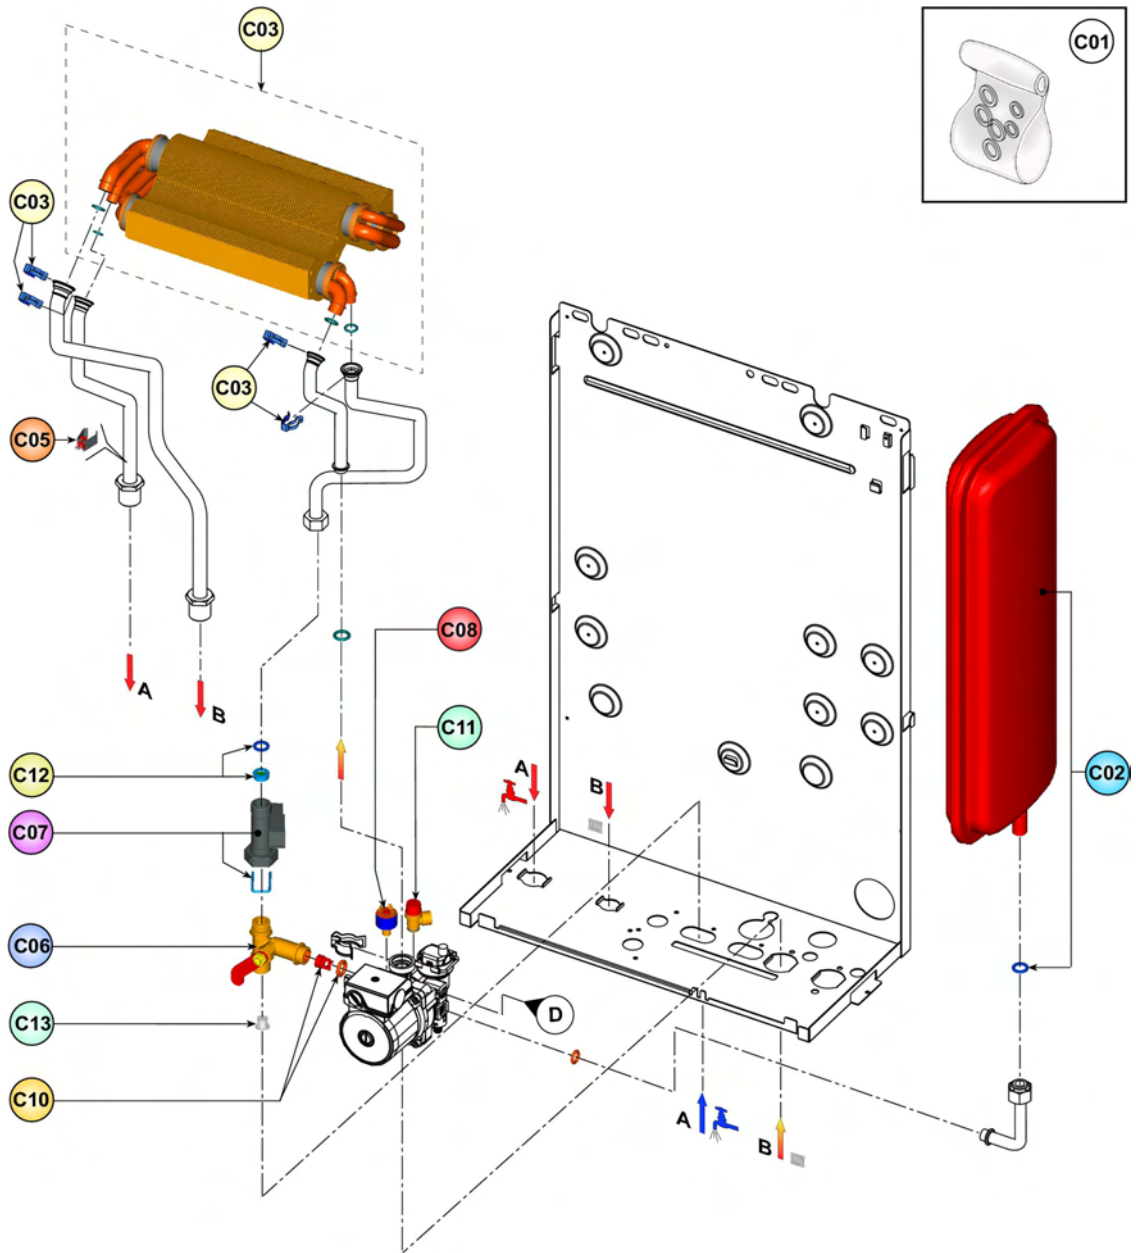

DOMICOMPACT C24 D

LISTA PEZZI DI RICAMBIO

SPARE PART LIST

ERSATZSTEILE

LIJST ONDERDELEN

LISTE PIECES DETACHES

LISTA PIEZAS DE REPUESTO

| CODICE | EDIZIONE | MERCATO |
|-------------------|-------------------|----------------|
| 30K0125003 | 01/04/2006 | EX |

LISTA PEZZI

| POS. | CODICE | DESC. | QT. |
|-------------|---------------|---------------------------------|------------|
| A01 | 39812090 | KIT MANTELLO (31113370) | 1 |
| B01 | 39812350 | KIT MANOP.POT.Fm.A9 "FOL" (EX) | 1 |
| B02 | 39818210 | KIT IDROMETRO (36402070) | 1 |
| B03 | 39812360 | KIT CRUSCOTTO "DPY" (38516660) | 1 |
| B04 | 39812370 | KIT CENTRALINA (36507811) | 1 |
| C01 | 39818560 | KIT GUARN.CALD.Fm.A9-C9 | 1 |
| C02 | 39812140 | KIT VASO ESP.8Lt. (36800410) | 1 |
| C03 | 39819640 | KIT PACCO LAM. (37404240) | 1 |
| C04 | 39818450 | KIT POMPA AO/FX3FPL (39404220) | 1 |
| C05 | 39810230 | KIT SONDA TEMP.SAN. (36200640) | 1 |
| C06 | 39818280 | KIT RUBIN.CARICAM. (36902150) | 1 |
| C07 | 39818550 | KIT FLUSSOST.ELTEK Fm.A9 | 1 |
| C08 | 39818260 | KIT PRESSOST.H2O (39404710) | 1 |
| C09 | 39818220 | KIT 2 GALEGG.POMPA'05 Fm.A9 | 1 |
| C10 | 39818230 | KIT 5 VALV.N/R POMPA'05 Fm.A9 | 1 |
| C11 | 39818270 | KIT VALV.SIC. (39404720) | 1 |
| C12 | 39813010 | KIT 5 REG.PORT.10Lt. (36902080) | 1 |
| C13 | 39813230 | KIT 5 FILTRI FLUSS. (39402940) | 1 |
| D01 | 39807500 | KIT TST.FUMI COMPL. (38319080) | 1 |
| D02 | 39811570 | KIT ISOL.CAM.COMB.Sr.A2C4-A2F4 | 1 |
| D03 | 39812170 | KIT ELETTRODO ACC. (36702581) | 1 |
| D04 | 39812190 | KIT VALV.VGU 54A1109 (36800400) | 1 |
| D05 | 39805650 | KIT TST.C.ARG.100°C (36400900) | 1 |
| D06 | 39810220 | KIT SONDA TEMP.RISC. (36200540) | 1 |
| D07 | 39805760 | KIT 12 UG.ES7 F.1,30 (EL) | 1 |
| D08 | 39804780 | KIT 12 UG.ES7 F.0,77 (EL) | 1 |
| D09 | 39806950 | KIT CASSETTO 12R. (37608130) | 1 |