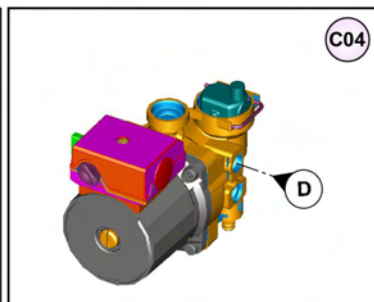

DOMICOMPACT C24 D

LISTA PEZZI DI RICAMBIO

SPARE PART LIST

ERSATZSTEILE

LIJST ONDERDELEN

LISTE PIECES DETACHES

LISTA PIEZAS DE REPUESTO

| CODICE | EDIZIONE | MERCATO |
|-------------------|-------------------|----------------|
| 30K0125003 | 01/04/2006 | EX |

LISTA PEZZI

| POS. | CODICE | DESC. | QT. |
|-------------|---------------|---------------------------------|------------|
| A01 | 39812090 | KIT MANTELLO (31113370) | 1 |
| B01 | 39812350 | KIT MANOP.POT.Fm.A9 "FOL" (EX) | 1 |
| B02 | 39818210 | KIT IDROMETRO (36402070) | 1 |
| B03 | 39812360 | KIT CRUSCOTTO "DPY" (38516660) | 1 |
| B04 | 39812370 | KIT CENTRALINA (36507811) | 1 |
| C01 | 39818560 | KIT GUARN.CALD.Fm.A9-C9 | 1 |
| C02 | 39812140 | KIT VASO ESP.8Lt. (36800410) | 1 |
| C03 | 39819640 | KIT PACCO LAM. (37404240) | 1 |
| C04 | 39818450 | KIT POMPA AO/FX3FPL (39404220) | 1 |
| C05 | 39810230 | KIT SONDA TEMP.SAN. (36200640) | 1 |
| C06 | 39818280 | KIT RUBIN.CARICAM. (36902150) | 1 |
| C07 | 39818550 | KIT FLUSSOST.ELTEK Fm.A9 | 1 |
| C08 | 39818260 | KIT PRESSOST.H2O (39404710) | 1 |
| C09 | 39818220 | KIT 2 GALEGG.POMPA'05 Fm.A9 | 1 |
| C10 | 39818230 | KIT 5 VALV.N/R POMPA'05 Fm.A9 | 1 |
| C11 | 39818270 | KIT VALV.SIC. (39404720) | 1 |
| C12 | 39813010 | KIT 5 REG.PORT.10Lt. (36902080) | 1 |
| C13 | 39813230 | KIT 5 FILTRI FLUSS. (39402940) | 1 |
| D01 | 39807500 | KIT TST.FUMI COMPL. (38319080) | 1 |
| D02 | 39811570 | KIT ISOL.CAM.COMB.Sr.A2C4-A2F4 | 1 |
| D03 | 39812170 | KIT ELETTRODO ACC. (36702581) | 1 |
| D04 | 39812190 | KIT VALV.VGU 54A1109 (36800400) | 1 |
| D05 | 39805650 | KIT TST.C.ARG.100°C (36400900) | 1 |
| D06 | 39810220 | KIT SONDA TEMP.RISC. (36200540) | 1 |
| D07 | 39805760 | KIT 12 UG.ES7 F.1,30 (EL) | 1 |
| D08 | 39804780 | KIT 12 UG.ES7 F.0,77 (EL) | 1 |
| D09 | 39806950 | KIT CASSETTO 12R. (37608130) | 1 |