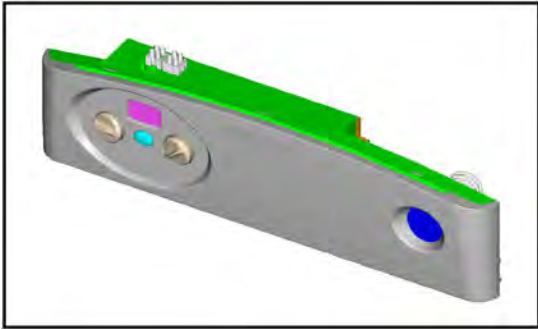

CABLAGGIO - WIRING - VERDRAHTUNG - BEKABELING - CABLAGE - CABLEADO