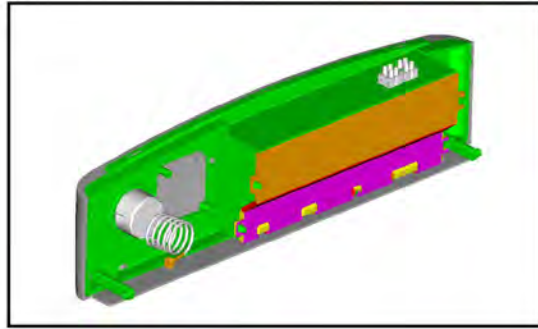

CABLAGGIO - WIRING - VERDRAHTUNG - BEKABELING - CABLAGE - CABLEADO