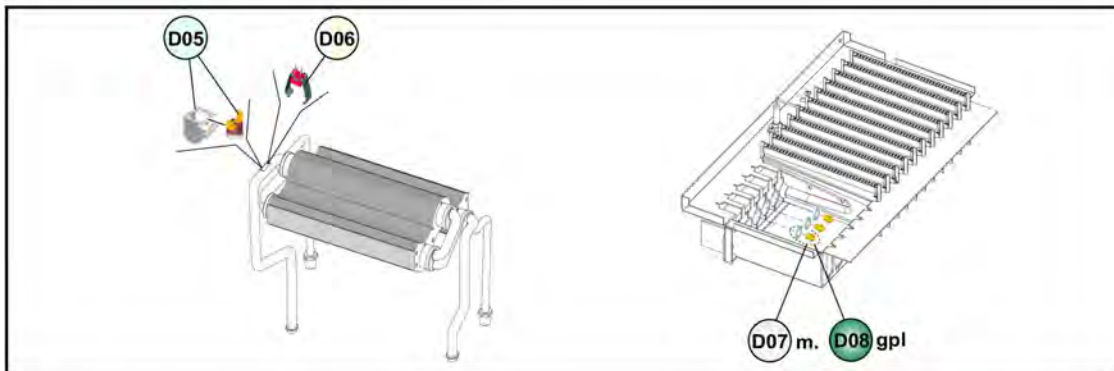

DOMICOMPACT C24 D

- LISTA PEZZI DI RICAMBIO
- SPARE PART LIST
- ERSATZSTEILE
- LIJST ONDERDELEN
- LISTE PIECES DETACHES
- LISTA PIEZAS DE REPUESTO

CODICE	EDIZIONE	MERCATO
30K0125000	01/08/2004	EX

- MANTELLATURA - JACKET - KESSELVERKLEIDUNG - MANTEL - JAQUETTE - CUERPO -

CABLAGGIO - WIRING - VERDRAHTUNG - BEKABELING - CABLAGE - CABLEADO

**GRUPPO ACQUA - WATER LINE - WASSERDRUCKLEITUNG - HYDRAULISCHE CONSTRUCTIE -
CONDUITE EAU - GRUPO AGUA**

GRUPPO GAS - GAS LINE - GASSAMMLER EINHEIT - GASLIJN - CONDUITE GAZ - GRUPO GAS

LISTA PEZZI

POS.	CODICE	DESC.	QT.
A01	39812090	KIT MANTELLO (31113370)	1
B01	39812350	KIT MANOP.POT.Fm.A9 "FOL" (EX)	1
B02	39806330	KIT IDROMETRO (36400190)	1
B03	39812360	KIT CRUSCOTTO "DPY" (38516420)	1
B04	39812370	KIT CENTRALINA (36507810)	1
C01	39811420	KIT GUARNIZ.CALD.Sr.A204-A1G6	1
C02	39812140	KIT VASO ESP.8Lt. (36800410)	1
C03	39811550	KIT PACCO LAM. (37403440)	1
C04	39812150	KIT POMPA Mod.24 (36601600)	1
C05	39810230	KIT SONDA TEMP.SAN. (36200640)	1
C06	39812130	KIT GRUPPO H2O (38425880)	1
C07	39812160	KIT FLUSSOST.BITRON (36400710)	1
C08	39806180	KIT PRESSOSTATO H2O (36401930)	1
C09	39812340	KIT GUARNIZ.H2O (da 3/8"a 1")	1
D01	39807500	KIT TST.FUMI COMPL. (38319080)	1
D02	39811570	KIT ISOL.CAM.COMB.Sr.A2C4-A2F4	1
D03	39812170	KIT ELETTRODO ACC. (36702581)	1
D04	39812190	KIT VALV.VGU 54A1109(36800400)	1
D05	39805650	KIT TST.C.ARG.100çC (36400900)	1
D06	39810220	KIT SONDA TEMP.RISC.(36200540)	1
D07	39805760	KIT 12 UG.ES7 F.1,30 (EL)	1
D08	39804780	KIT 12 UG.ES7 F.0,77 (EL)	1
D09	39806950	KIT CASSETTO 12R. (37608130)	1