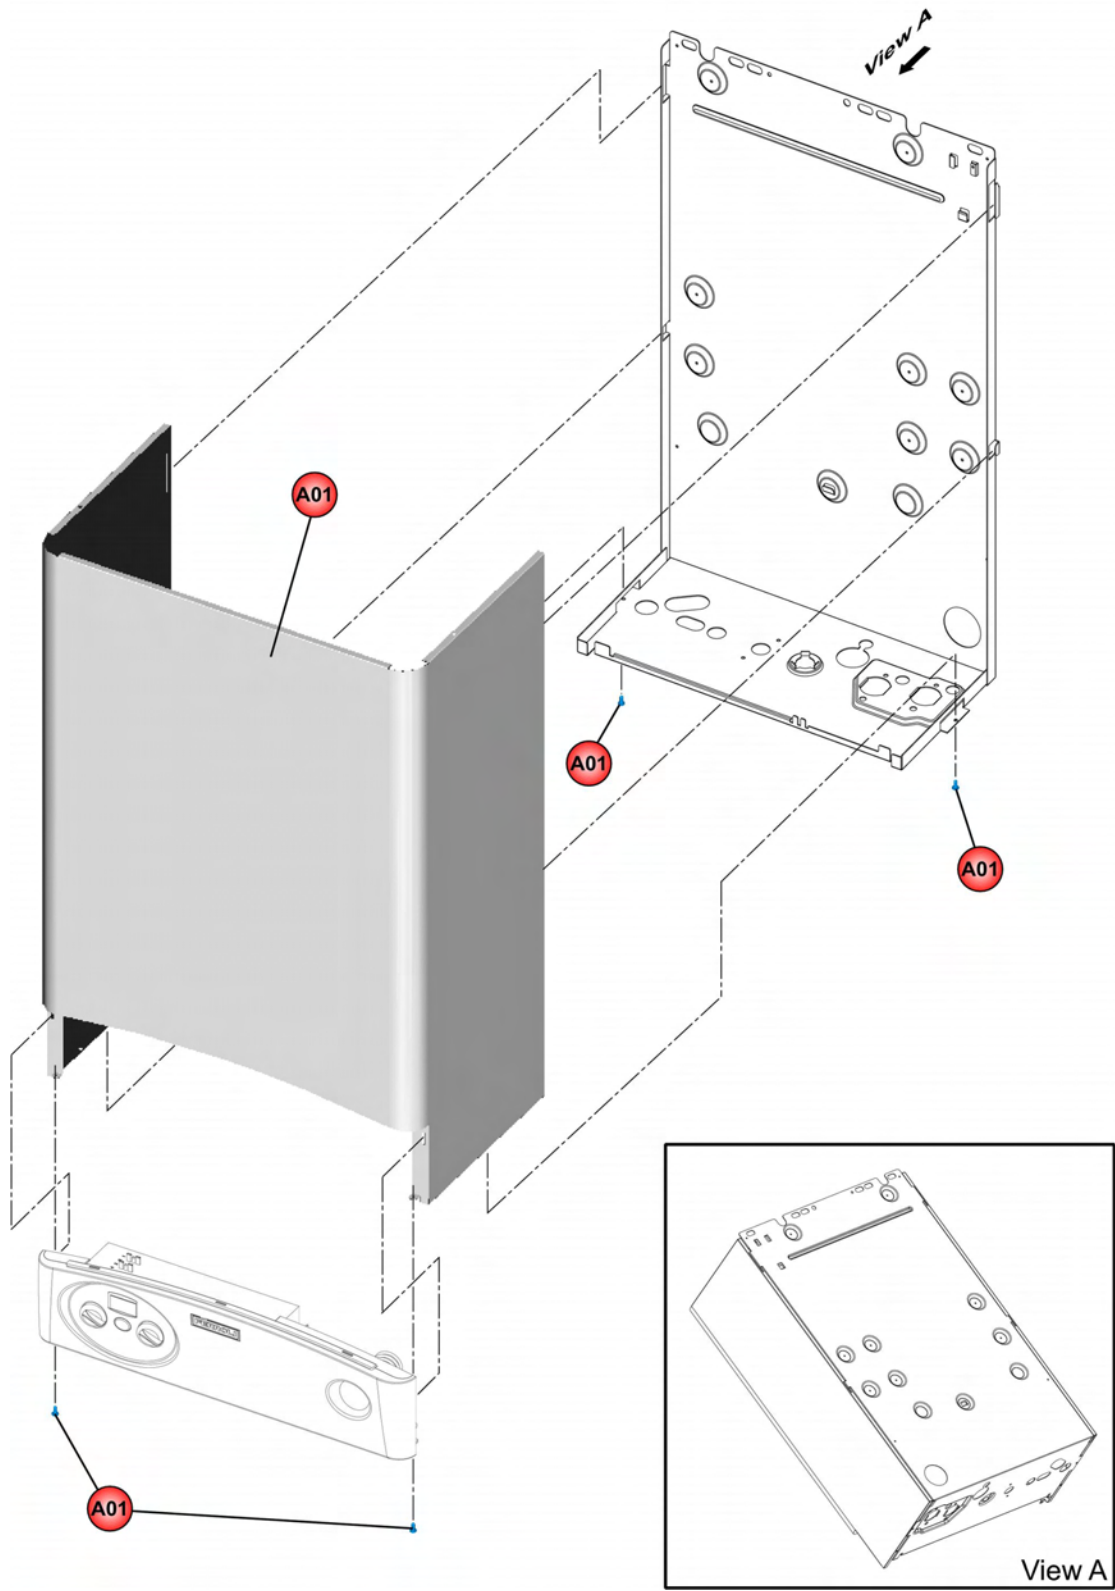

DOMICOMPACT C24 D

- LISTA PEZZI DI RICAMBIO
- SPARE PART LIST
- ERSATZSTEILE
- LIJST ONDERDELEN
- LISTE PIECES DETACHES
- LISTA PIEZAS DE REPUESTO

CODICE	EDIZIONE	MERCATO
30K0125000	01/08/2004	EX

- MANTELLATURA - JACKET - KESSELVERKLEIDUNG - MANTEL - JAQUETTE - CUERPO -

CABLAGGIO - WIRING - VERDRAHTUNG - BEKABELING - CABLAGE - CABLEADO

**GRUPPO ACQUA - WATER LINE - WASSERDRUCKLEITUNG - HYDRAULISCHE CONSTRUCTIE -
CONDUITE EAU - GRUPO AGUA**

GRUPPO GAS - GAS LINE - GASSAMMLER EINHEIT - GASLIJN - CONDUITE GAZ - GRUPO GAS

LISTA PEZZI

POS.	CODICE	DESC.	QT.
A01	39812090	KIT MANTELLO (31113370)	1
B01	39812350	KIT MANOP.POT.Fm.A9 "FOL" (EX)	1
B02	39806330	KIT IDROMETRO (36400190)	1
B03	39812360	KIT CRUSCOTTO "DPY" (38516420)	1
B04	39812370	KIT CENTRALINA (36507810)	1
C01	39811420	KIT GUARNIZ.CALD.Sr.A204-A1G6	1
C02	39812140	KIT VASO ESP.8Lt. (36800410)	1
C03	39811550	KIT PACCO LAM. (37403440)	1
C04	39812150	KIT POMPA Mod.24 (36601600)	1
C05	39810230	KIT SONDA TEMP.SAN. (36200640)	1
C06	39812130	KIT GRUPPO H2O (38425880)	1
C07	39812160	KIT FLUSSOST.BITRON (36400710)	1
C08	39806180	KIT PRESSOSTATO H2O (36401930)	1
C09	39812340	KIT GUARNIZ.H2O (da 3/8"a 1")	1
D01	39807500	KIT TST.FUMI COMPL. (38319080)	1
D02	39811570	KIT ISOL.CAM.COMB.Sr.A2C4-A2F4	1
D03	39812170	KIT ELETTRODO ACC. (36702581)	1
D04	39812190	KIT VALV.VGU 54A1109(36800400)	1
D05	39805650	KIT TST.C.ARG.100çC (36400900)	1
D06	39810220	KIT SONDA TEMP.RISC.(36200540)	1
D07	39805760	KIT 12 UG.ES7 F.1,30 (EL)	1
D08	39804780	KIT 12 UG.ES7 F.0,77 (EL)	1
D09	39806950	KIT CASSETTO 12R. (37608130)	1