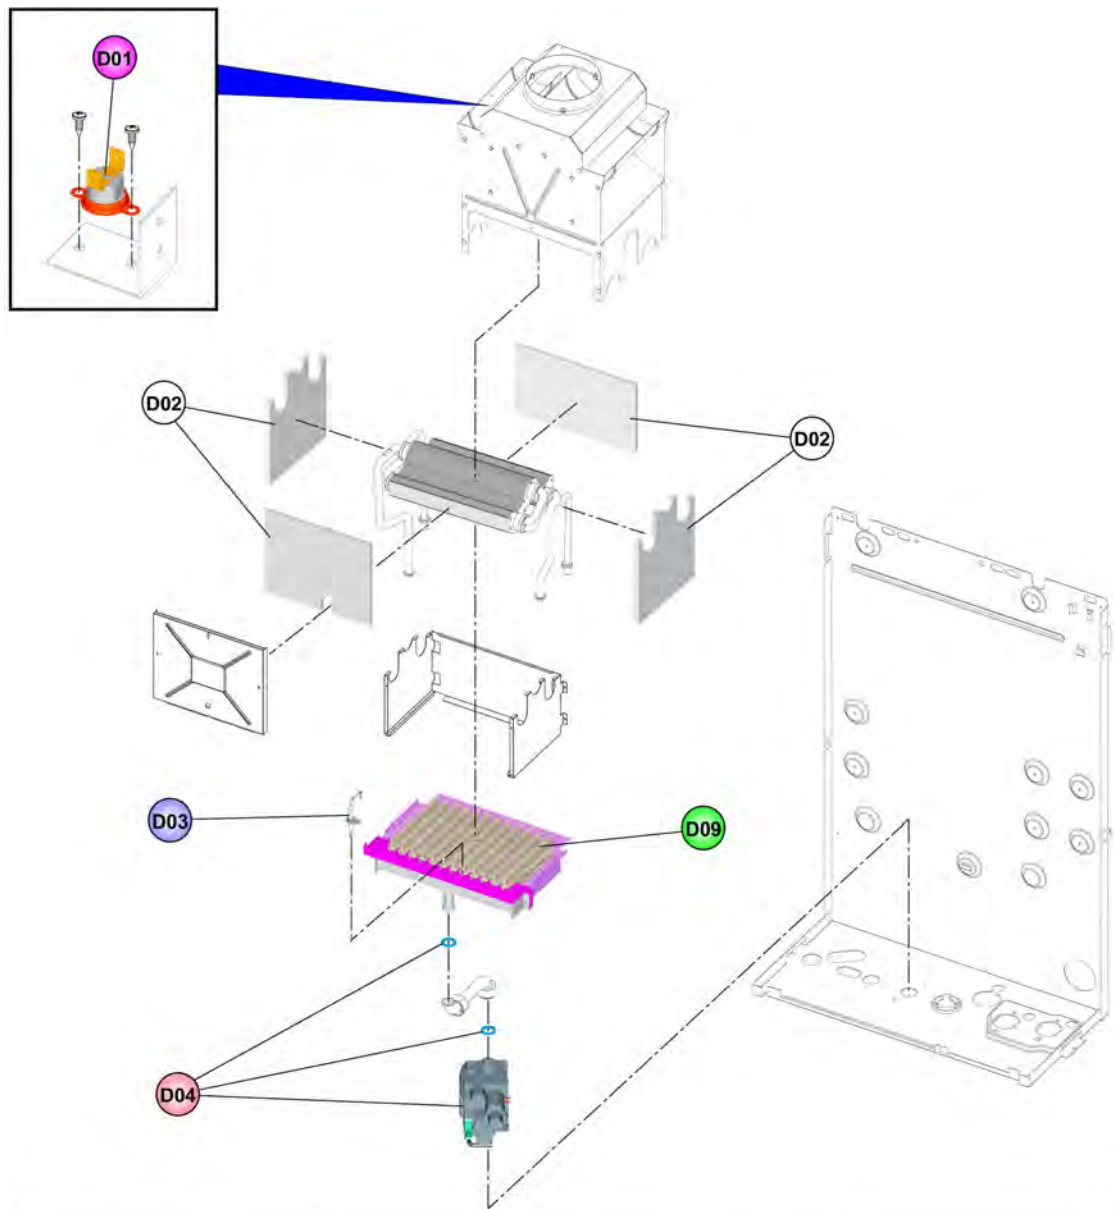

DOMICOMPACT C24 D

- LISTA PEZZI DI RICAMBIO
- SPARE PART LIST
- ERSATZSTEILE
- LIJST ONDERDELEN
- LISTE PIECES DETACHES
- LISTA PIEZAS DE REPUESTO

CODICE	EDIZIONE	MERCATO
30K0125000	01/08/2004	EX

- MANTELLATURA - JACKET - KESSELVERKLEIDUNG - MANTEL - JAQUETTE - CUERPO -

CABLAGGIO - WIRING - VERDRAHTUNG - BEKABELING - CABLAGE - CABLEADO

**GRUPPO ACQUA - WATER LINE - WASSERDRUCKLEITUNG - HYDRAULISCHE CONSTRUCTIE -
CONDUITE EAU - GRUPO AGUA**

GRUPPO GAS - GAS LINE - GASSAMMLER EINHEIT - GASLIJN - CONDUITE GAZ - GRUPO GAS

LISTA PEZZI

POS.	CODICE	DESC.	QT.
A01	39812090	KIT MANTELLO (31113370)	1
B01	39812350	KIT MANOP.POT.Fm.A9 "FOL" (EX)	1
B02	39806330	KIT IDROMETRO (36400190)	1
B03	39812360	KIT CRUSCOTTO "DPY" (38516420)	1
B04	39812370	KIT CENTRALINA (36507810)	1
C01	39811420	KIT GUARNIZ.CALD.Sr.A204-A1G6	1
C02	39812140	KIT VASO ESP.8Lt. (36800410)	1
C03	39811550	KIT PACCO LAM. (37403440)	1
C04	39812150	KIT POMPA Mod.24 (36601600)	1
C05	39810230	KIT SONDA TEMP.SAN. (36200640)	1
C06	39812130	KIT GRUPPO H2O (38425880)	1
C07	39812160	KIT FLUSSOST.BITRON (36400710)	1
C08	39806180	KIT PRESSOSTATO H2O (36401930)	1
C09	39812340	KIT GUARNIZ.H2O (da 3/8"a 1")	1
D01	39807500	KIT TST.FUMI COMPL. (38319080)	1
D02	39811570	KIT ISOL.CAM.COMB.Sr.A2C4-A2F4	1
D03	39812170	KIT ELETTRODO ACC. (36702581)	1
D04	39812190	KIT VALV.VGU 54A1109(36800400)	1
D05	39805650	KIT TST.C.ARG.100çC (36400900)	1
D06	39810220	KIT SONDA TEMP.RISC.(36200540)	1
D07	39805760	KIT 12 UG.ES7 F.1,30 (EL)	1
D08	39804780	KIT 12 UG.ES7 F.0,77 (EL)	1
D09	39806950	KIT CASSETTO 12R. (37608130)	1