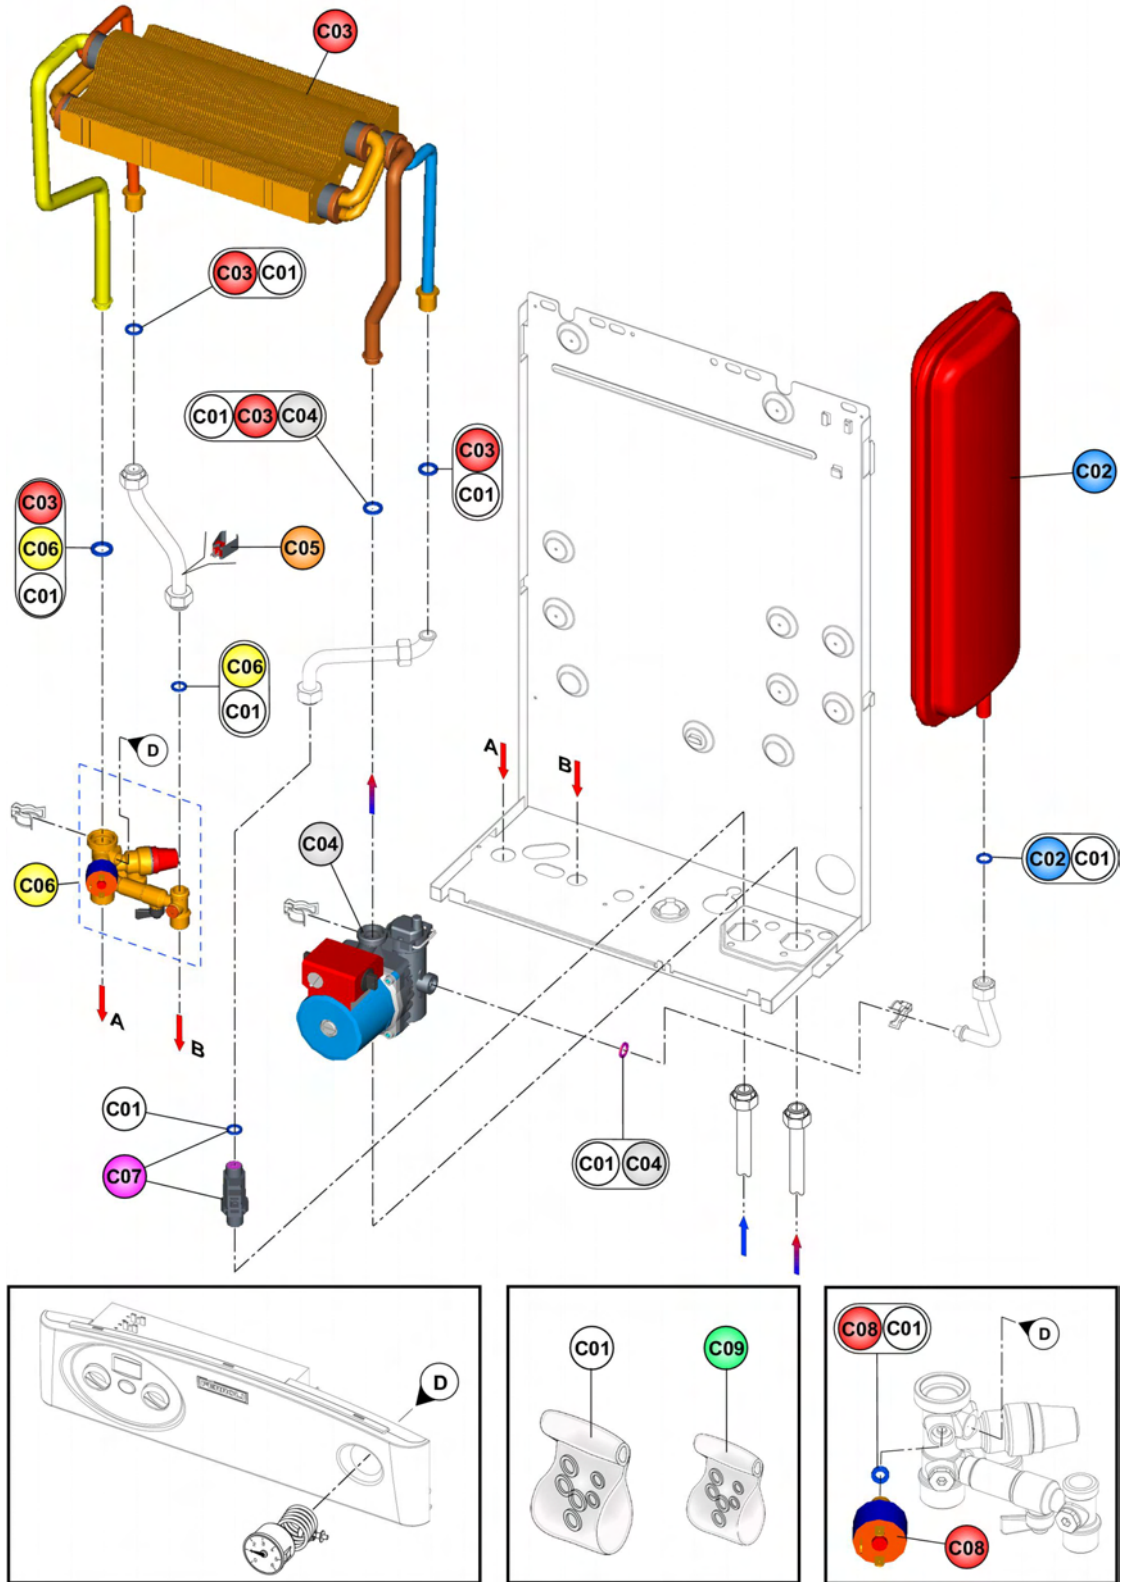

DOMICOMPACT C24 D

- LISTA PEZZI DI RICAMBIO
- SPARE PART LIST
- ERSATZSTEILE
- LIJST ONDERDELEN
- LISTE PIECES DETACHES
- LISTA PIEZAS DE REPUESTO

CODICE	EDIZIONE	MERCATO
30K0125000	01/08/2004	EX

- MANTELLATURA - JACKET - KESSELVERKLEIDUNG - MANTEL - JAQUETTE - CUERPO -

CABLAGGIO - WIRING - VERDRAHTUNG - BEKABELING - CABLAGE - CABLEADO

**GRUPPO ACQUA - WATER LINE - WASSERDRUCKLEITUNG - HYDRAULISCHE CONSTRUCTIE -
CONDUITE EAU - GRUPO AGUA**

GRUPPO GAS - GAS LINE - GASSAMMLER EINHEIT - GASLIJN - CONDUITE GAZ - GRUPO GAS

LISTA PEZZI

POS.	CODICE	DESC.	QT.
A01	39812090	KIT MANTELLO (31113370)	1
B01	39812350	KIT MANOP.POT.Fm.A9 "FOL" (EX)	1
B02	39806330	KIT IDROMETRO (36400190)	1
B03	39812360	KIT CRUSCOTTO "DPY" (38516420)	1
B04	39812370	KIT CENTRALINA (36507810)	1
C01	39811420	KIT GUARNIZ.CALD.Sr.A204-A1G6	1
C02	39812140	KIT VASO ESP.8Lt. (36800410)	1
C03	39811550	KIT PACCO LAM. (37403440)	1
C04	39812150	KIT POMPA Mod.24 (36601600)	1
C05	39810230	KIT SONDA TEMP.SAN. (36200640)	1
C06	39812130	KIT GRUPPO H2O (38425880)	1
C07	39812160	KIT FLUSSOST.BITRON (36400710)	1
C08	39806180	KIT PRESSOSTATO H2O (36401930)	1
C09	39812340	KIT GUARNIZ.H2O (da 3/8"a 1")	1
D01	39807500	KIT TST.FUMI COMPL. (38319080)	1
D02	39811570	KIT ISOL.CAM.COMB.Sr.A2C4-A2F4	1
D03	39812170	KIT ELETTRODO ACC. (36702581)	1
D04	39812190	KIT VALV.VGU 54A1109(36800400)	1
D05	39805650	KIT TST.C.ARG.100çC (36400900)	1
D06	39810220	KIT SONDA TEMP.RISC.(36200540)	1
D07	39805760	KIT 12 UG.ES7 F.1,30 (EL)	1
D08	39804780	KIT 12 UG.ES7 F.0,77 (EL)	1
D09	39806950	KIT CASSETTO 12R. (37608130)	1