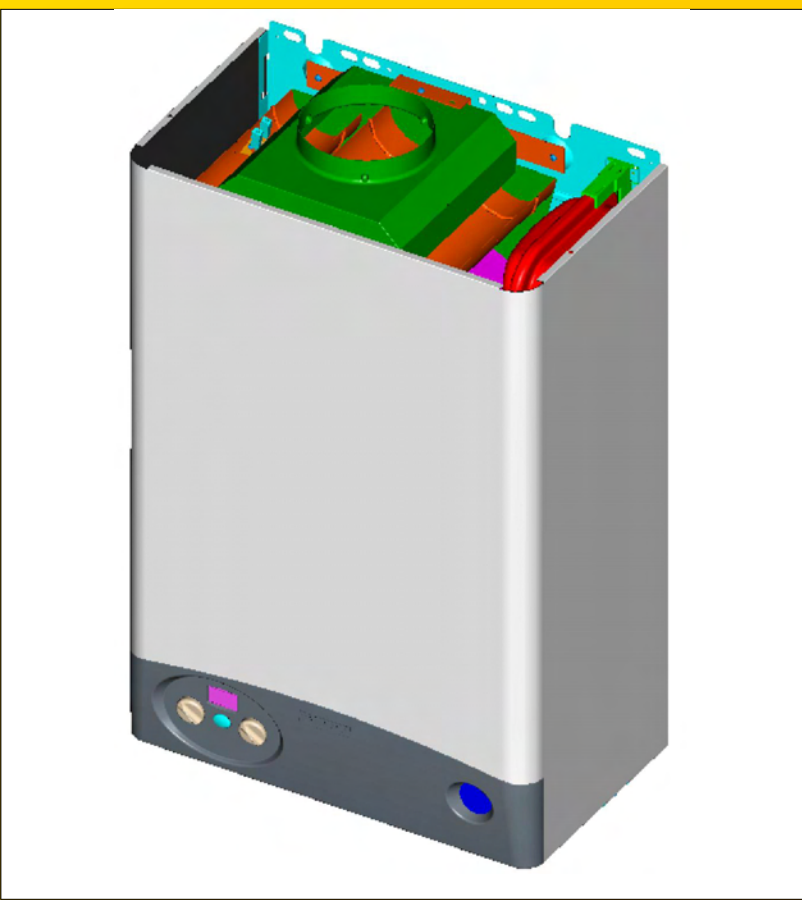

DOMICOMPACT C24 D

- LISTA PEZZI DI RICAMBIO
- SPARE PART LIST
- ERSATZSTEILE
- LIJST ONDERDELEN
- LISTE PIECES DETACHES
- LISTA PIEZAS DE REPUESTO

CODICE	EDIZIONE	MERCATO
30K0125000	01/08/2004	EX

- MANTELLATURA - JACKET - KESSELVERKLEIDUNG - MANTEL - JAQUETTE - CUERPO -

LISTA PEZZI

POS.	CODICE	DESC.	QT.
A01	39812090	KIT MANTELLO (31113370)	1
B01	39812350	KIT MANOP.POT.Fm.A9 "FOL" (EX)	1
B02	39806330	KIT IDROMETRO (36400190)	1
B03	39812360	KIT CRUSCOTTO "DPY" (38516420)	1
B04	39812370	KIT CENTRALINA (36507810)	1
C01	39811420	KIT GUARNIZ.CALD.Sr.A204-A1G6	1
C02	39812140	KIT VASO ESP.8Lt. (36800410)	1
C03	39811550	KIT PACCO LAM. (37403440)	1
C04	39812150	KIT POMPA Mod.24 (36601600)	1
C05	39810230	KIT SONDA TEMP.SAN. (36200640)	1
C06	39812130	KIT GRUPPO H2O (38425880)	1
C07	39812160	KIT FLUSSOST.BITRON (36400710)	1
C08	39806180	KIT PRESSOSTATO H2O (36401930)	1
C09	39812340	KIT GUARNIZ.H2O (da 3/8"a 1")	1
D01	39807500	KIT TST.FUMI COMPL. (38319080)	1
D02	39811570	KIT ISOL.CAM.COMB.Sr.A2C4-A2F4	1
D03	39812170	KIT ELETTRODO ACC. (36702581)	1
D04	39812190	KIT VALV.VGU 54A1109(36800400)	1
D05	39805650	KIT TST.C.ARG.100çC (36400900)	1
D06	39810220	KIT SONDA TEMP.RISC.(36200540)	1
D07	39805760	KIT 12 UG.ES7 F.1,30 (EL)	1
D08	39804780	KIT 12 UG.ES7 F.0,77 (EL)	1
D09	39806950	KIT CASSETTO 12R. (37608130)	1