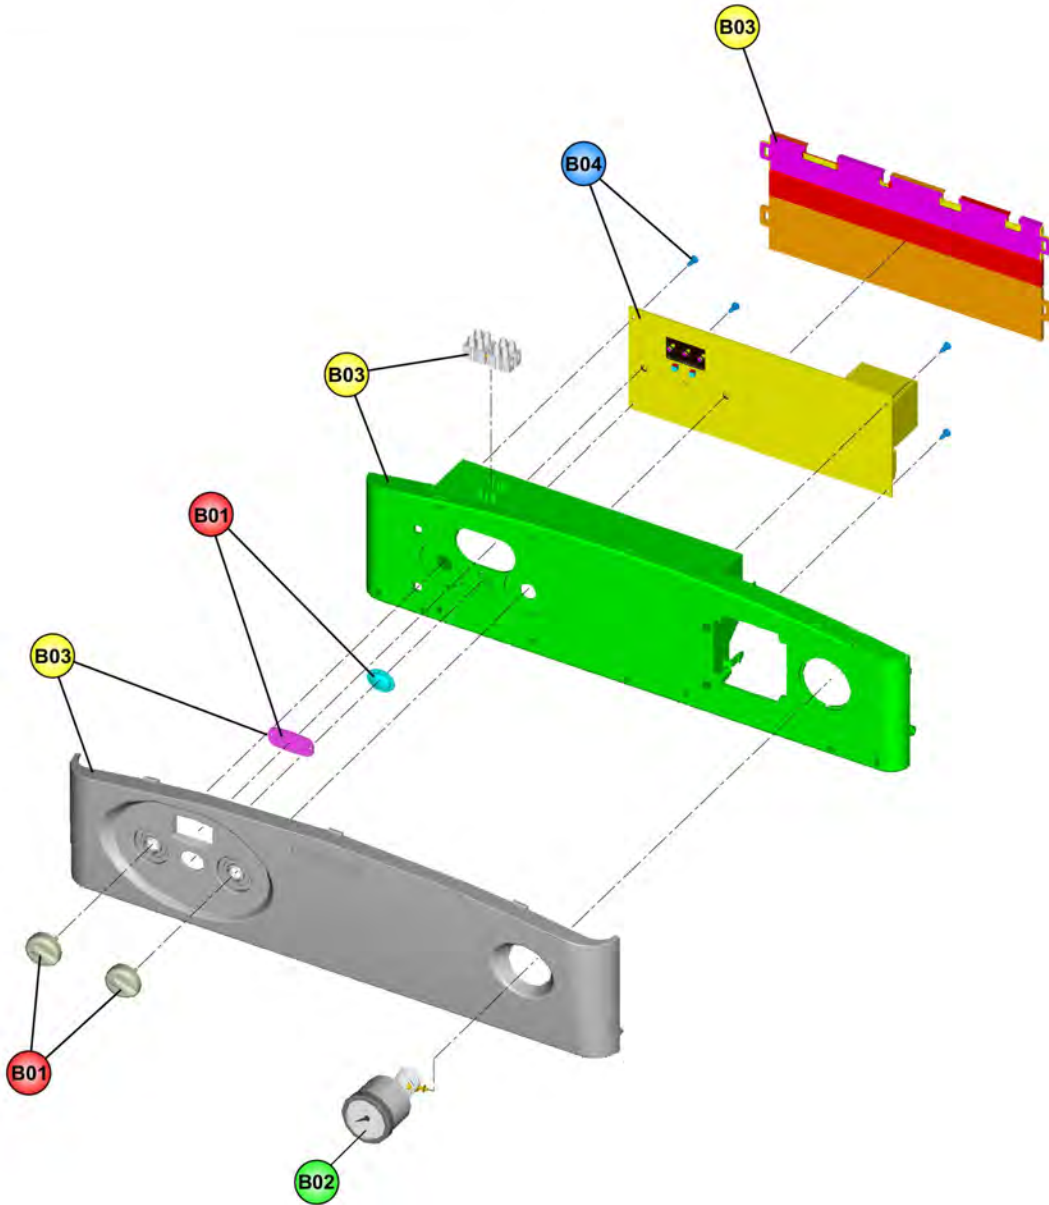

DOMICOMPACT C24 D

- LISTA PEZZI DI RICAMBIO
- SPARE PART LIST
- ERSATZSTEILE
- LIJST ONDERDELEN
- LISTE PIECES DETACHES
- LISTA PIEZAS DE REPUESTO

CODICE	EDIZIONE	MERCATO
30K0125000	01/08/2004	EX

- MANTELLATURA - JACKET - KESSELVERKLEIDUNG - MANTEL - JAQUETTE - CUERPO -

CABLAGGIO - WIRING - VERDRAHTUNG - BEKABELING - CABLAGE - CABLEADO

**GRUPPO ACQUA - WATER LINE - WASSERDRUCKLEITUNG - HYDRAULISCHE CONSTRUCTIE -
CONDUITE EAU - GRUPO AGUA**

GRUPPO GAS - GAS LINE - GASSAMMLER EINHEIT - GASLIJN - CONDUITE GAZ - GRUPO GAS

LISTA PEZZI

POS.	CODICE	DESC.	QT.
A01	39812090	KIT MANTELLO (31113370)	1
B01	39812350	KIT MANOP.POT.Fm.A9 "FOL" (EX)	1
B02	39806330	KIT IDROMETRO (36400190)	1
B03	39812360	KIT CRUSCOTTO "DPY" (38516420)	1
B04	39812370	KIT CENTRALINA (36507810)	1
C01	39811420	KIT GUARNIZ.CALD.Sr.A204-A1G6	1
C02	39812140	KIT VASO ESP.8Lt. (36800410)	1
C03	39811550	KIT PACCO LAM. (37403440)	1
C04	39812150	KIT POMPA Mod.24 (36601600)	1
C05	39810230	KIT SONDA TEMP.SAN. (36200640)	1
C06	39812130	KIT GRUPPO H2O (38425880)	1
C07	39812160	KIT FLUSSOST.BITRON (36400710)	1
C08	39806180	KIT PRESSOSTATO H2O (36401930)	1
C09	39812340	KIT GUARNIZ.H2O (da 3/8"a 1")	1
D01	39807500	KIT TST.FUMI COMPL. (38319080)	1
D02	39811570	KIT ISOL.CAM.COMB.Sr.A2C4-A2F4	1
D03	39812170	KIT ELETTRODO ACC. (36702581)	1
D04	39812190	KIT VALV.VGU 54A1109(36800400)	1
D05	39805650	KIT TST.C.ARG.100çC (36400900)	1
D06	39810220	KIT SONDA TEMP.RISC.(36200540)	1
D07	39805760	KIT 12 UG.ES7 F.1,30 (EL)	1
D08	39804780	KIT 12 UG.ES7 F.0,77 (EL)	1
D09	39806950	KIT CASSETTO 12R. (37608130)	1